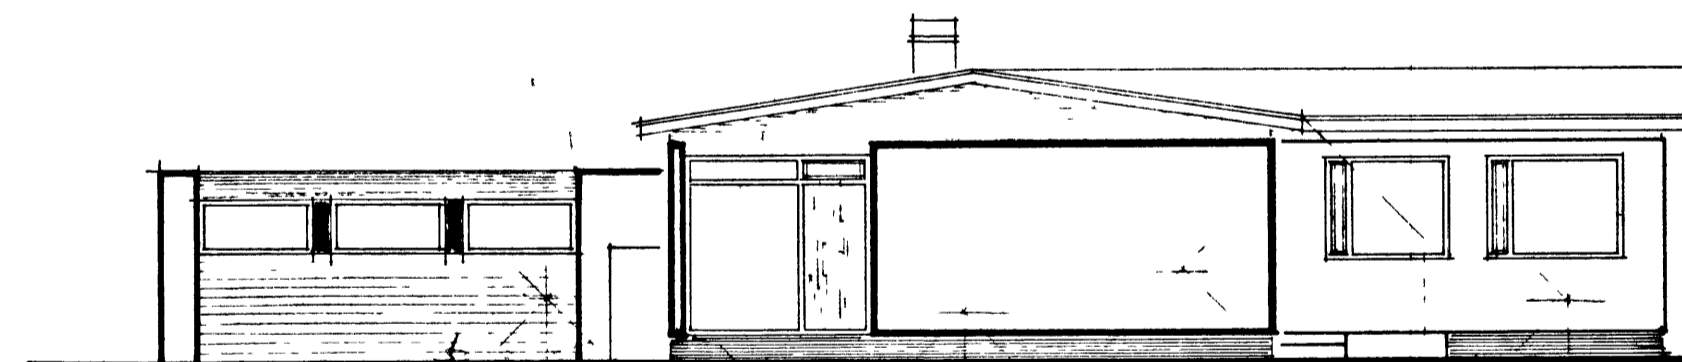

SUD - VESTUR