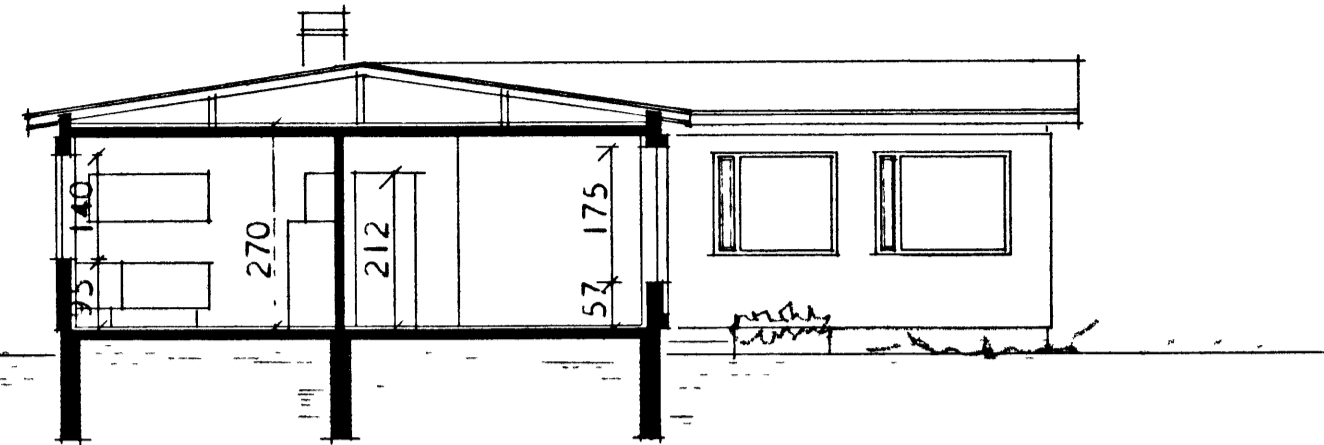

HRAUNTÚN 24

SUD - VESTUR

415
350
280

000
030

SNEIDING AA

Trosníðam:
- Skarinn Þorgerður
Málarinn:
- Tharleifer Þorgerður
Samþykkt 22/12-196

FLATARMÁL HÚSS BRÚTTÓ 138,08 m²
----- NETTÓ 120,00 m²

138 x 3,10 = 428 m³

Þell 29 x 2,5 = 76 m³

NORÐ - AUSTUR

SNEIDING Í BÍLGEYMSLU

SUD - VESTUR

NORÐ - VESTUR

BÍLG. TEKN. Í NÓV 1969 SGM II
HÚSNÆÐISMÁLASTOFNUN RÍKISINS

GRUNNMYND, SNEIDING
OG ÚTLIT
MÁL 1:100

EINBÝLISHÚS