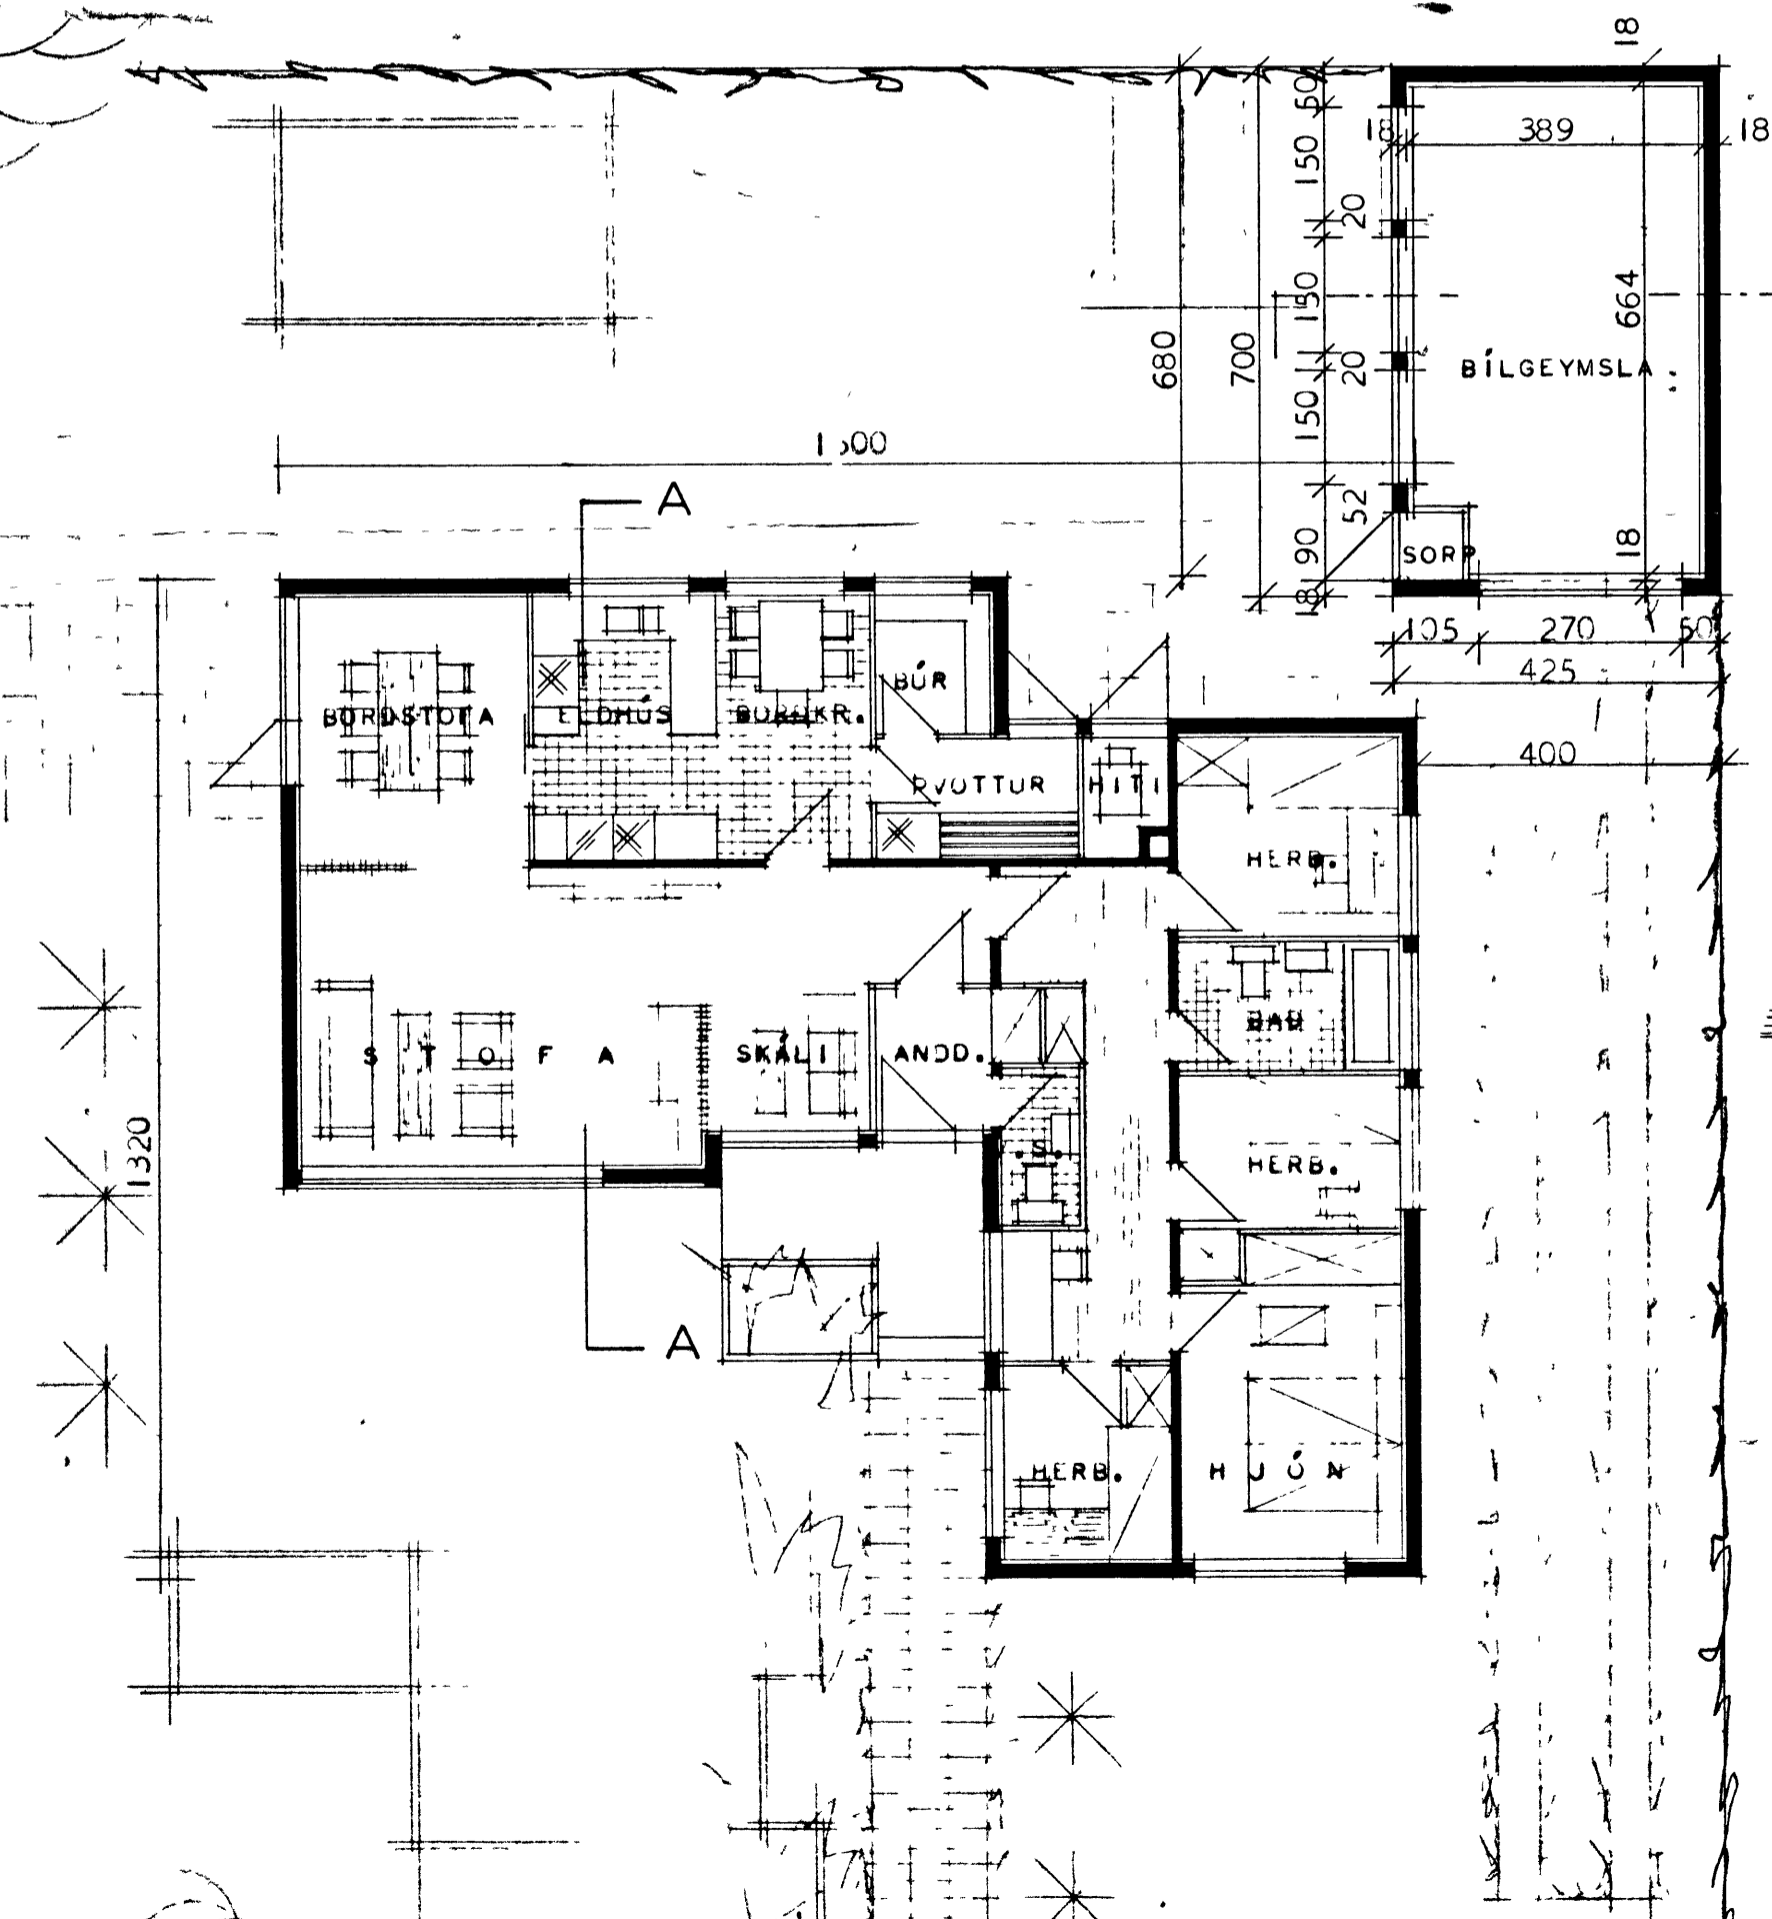

HRAUNTÚN 24

SUD - VESTUR

415
350
280

000
030

SNEIDING AA

Trosníðam:
- Skarinn Þorgerður
Málarinn:
- Tharleifer Þorgerður
Samþykkt 22/12-196

FLATARMÁL HÚSS BRÚTTÓ 138,08 m²
----- NETTÓ 120,00 m²

138 x 3,10 = 428 m³

Þell 29 x 2,5 = 76 m³

NORÐ - AUSTUR

SNEIDING Í BÍLGEYMSLU

SUD - VESTUR

NORÐ - VESTUR

BÍLG. TEKN. Í NÓV 1969 SGM II
HÚSNÆÐISMÁLASTOFNUN RÍKISINS

GRUNNMYND, SNEIDING
OG ÚTLIT
MÁL 1:100

EINBÝLISHÚS