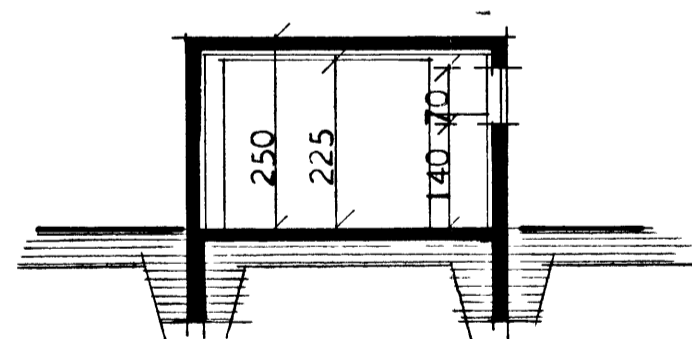

Þell 29 x 2,5 = 76 m³

NORÐ - AUSTUR

SNEIDING Í BÍLGEYMSLU

SUD - VESTUR

NORÐ - VESTUR

BÍLG. TEKN. Í NÓV 1969 SGM II
HÚSNÆÐISMÁLASTOFNUN RÍKISINS

GRUNNMYND, SNEIDING
OG ÚTLIT
MÁL 1:100

EINBÝLISHÚS