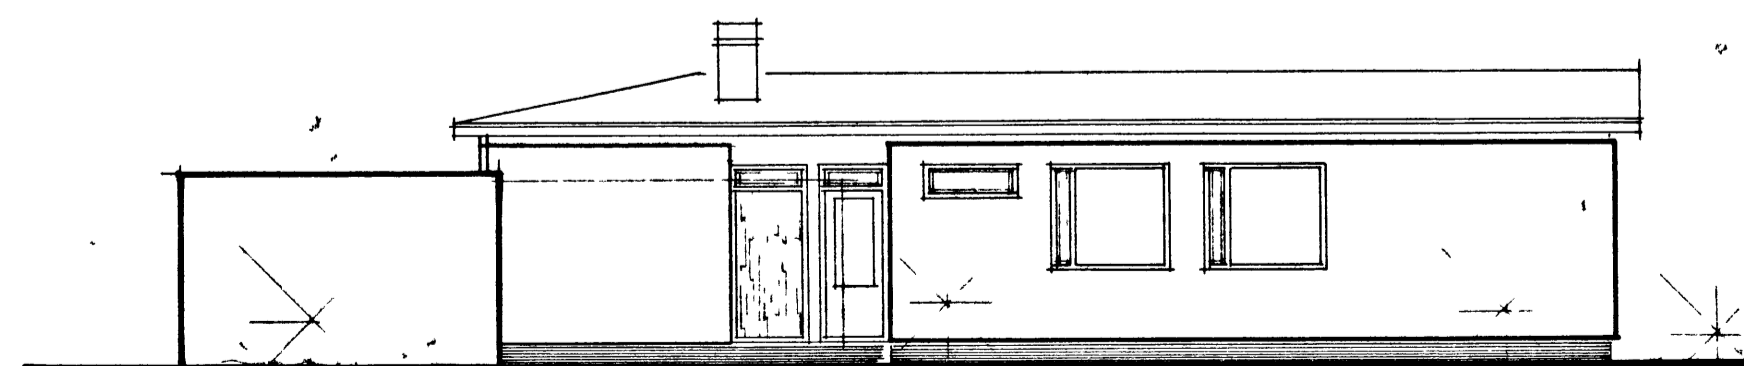

Þell 29 x 2,5 = 76 m³

NORÐ - AUSTUR

SNEIDING Í BÍLGEYMSLU

SUD - VESTUR

NORÐ - VESTUR

BÍLG. TEKN. Í NÓV 1969 SGM II
HÚSNÆÐISMÁLASTOFNUN RÍKISINS

GRUNNMYND, SNEIDING
OG ÚTLIT
MÁL 1:100

EINBÝLISHÚS