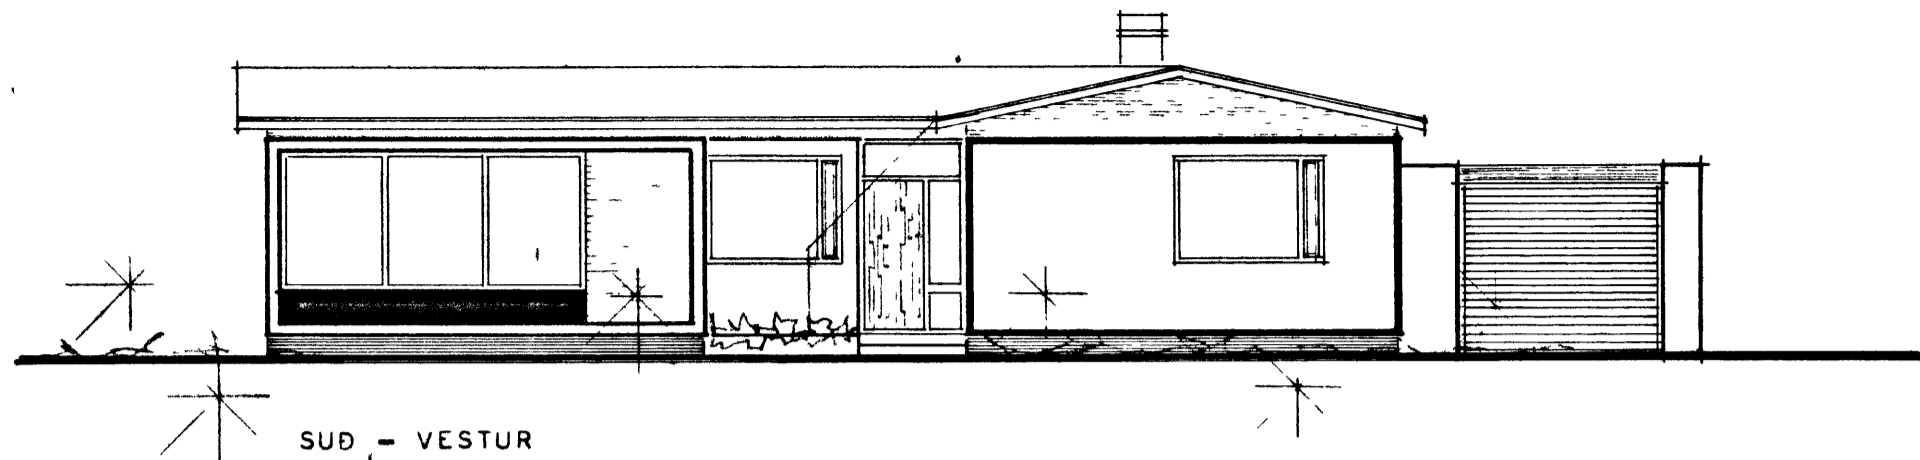

HRAUNTÚN 24

SUD - VESTUR

415
350
280

000
030

SNEIDING AA

Trosníðam:
- Skarinn Þorgerður
Málarinn:
- Tharleifer Þorgerður
Samþykkt 22/12-196

FLATARMÁL HÚSS BRÚTTÓ 138,08 m²
----- NETTÓ 120,00 m²

138 x 3,10 = 428 m³