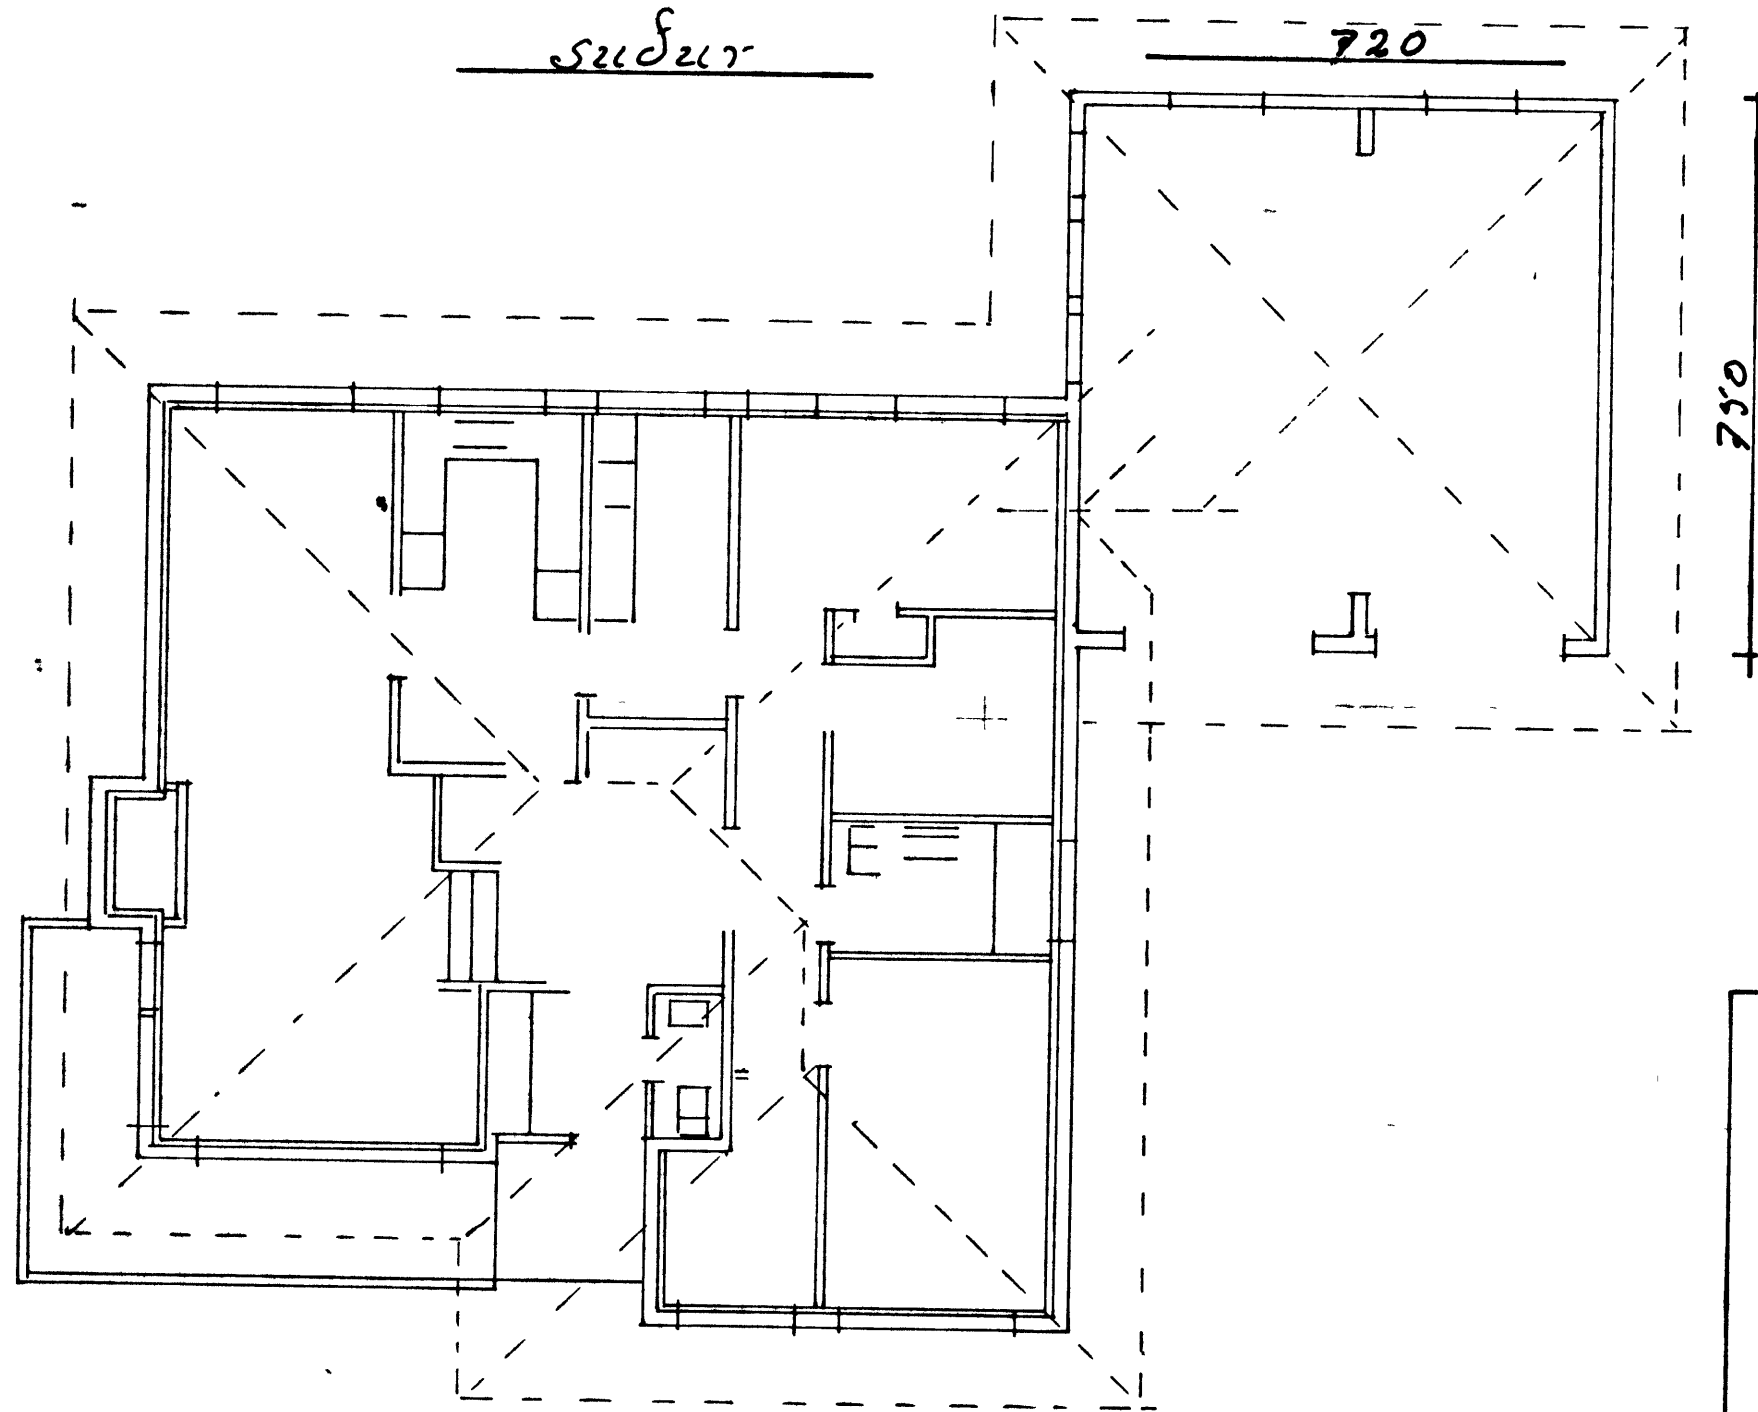

13/7 92 EÐ KARL J. BJÖRNSSON HRAUNTUNIS

SAMBÍKKI ÞESSA TEIKNINGU

SAMÞYKKT [BYGGINGAÁNEFND

22-07-92

RYGGING

Salki Þróttmann

Suður

Vestur

Norður

Síðe Kkellur

Austur

Hraunrun

Hraunrun 29	
Þrenging og 225x225 og 92x92cm	
1:100	grunn mynd og 4222
Teiknað	19-5-1992 Vöðgerður Jónsson
Flm	Síðe Kkellur og 225x225
1:500	afstöðu mynd.