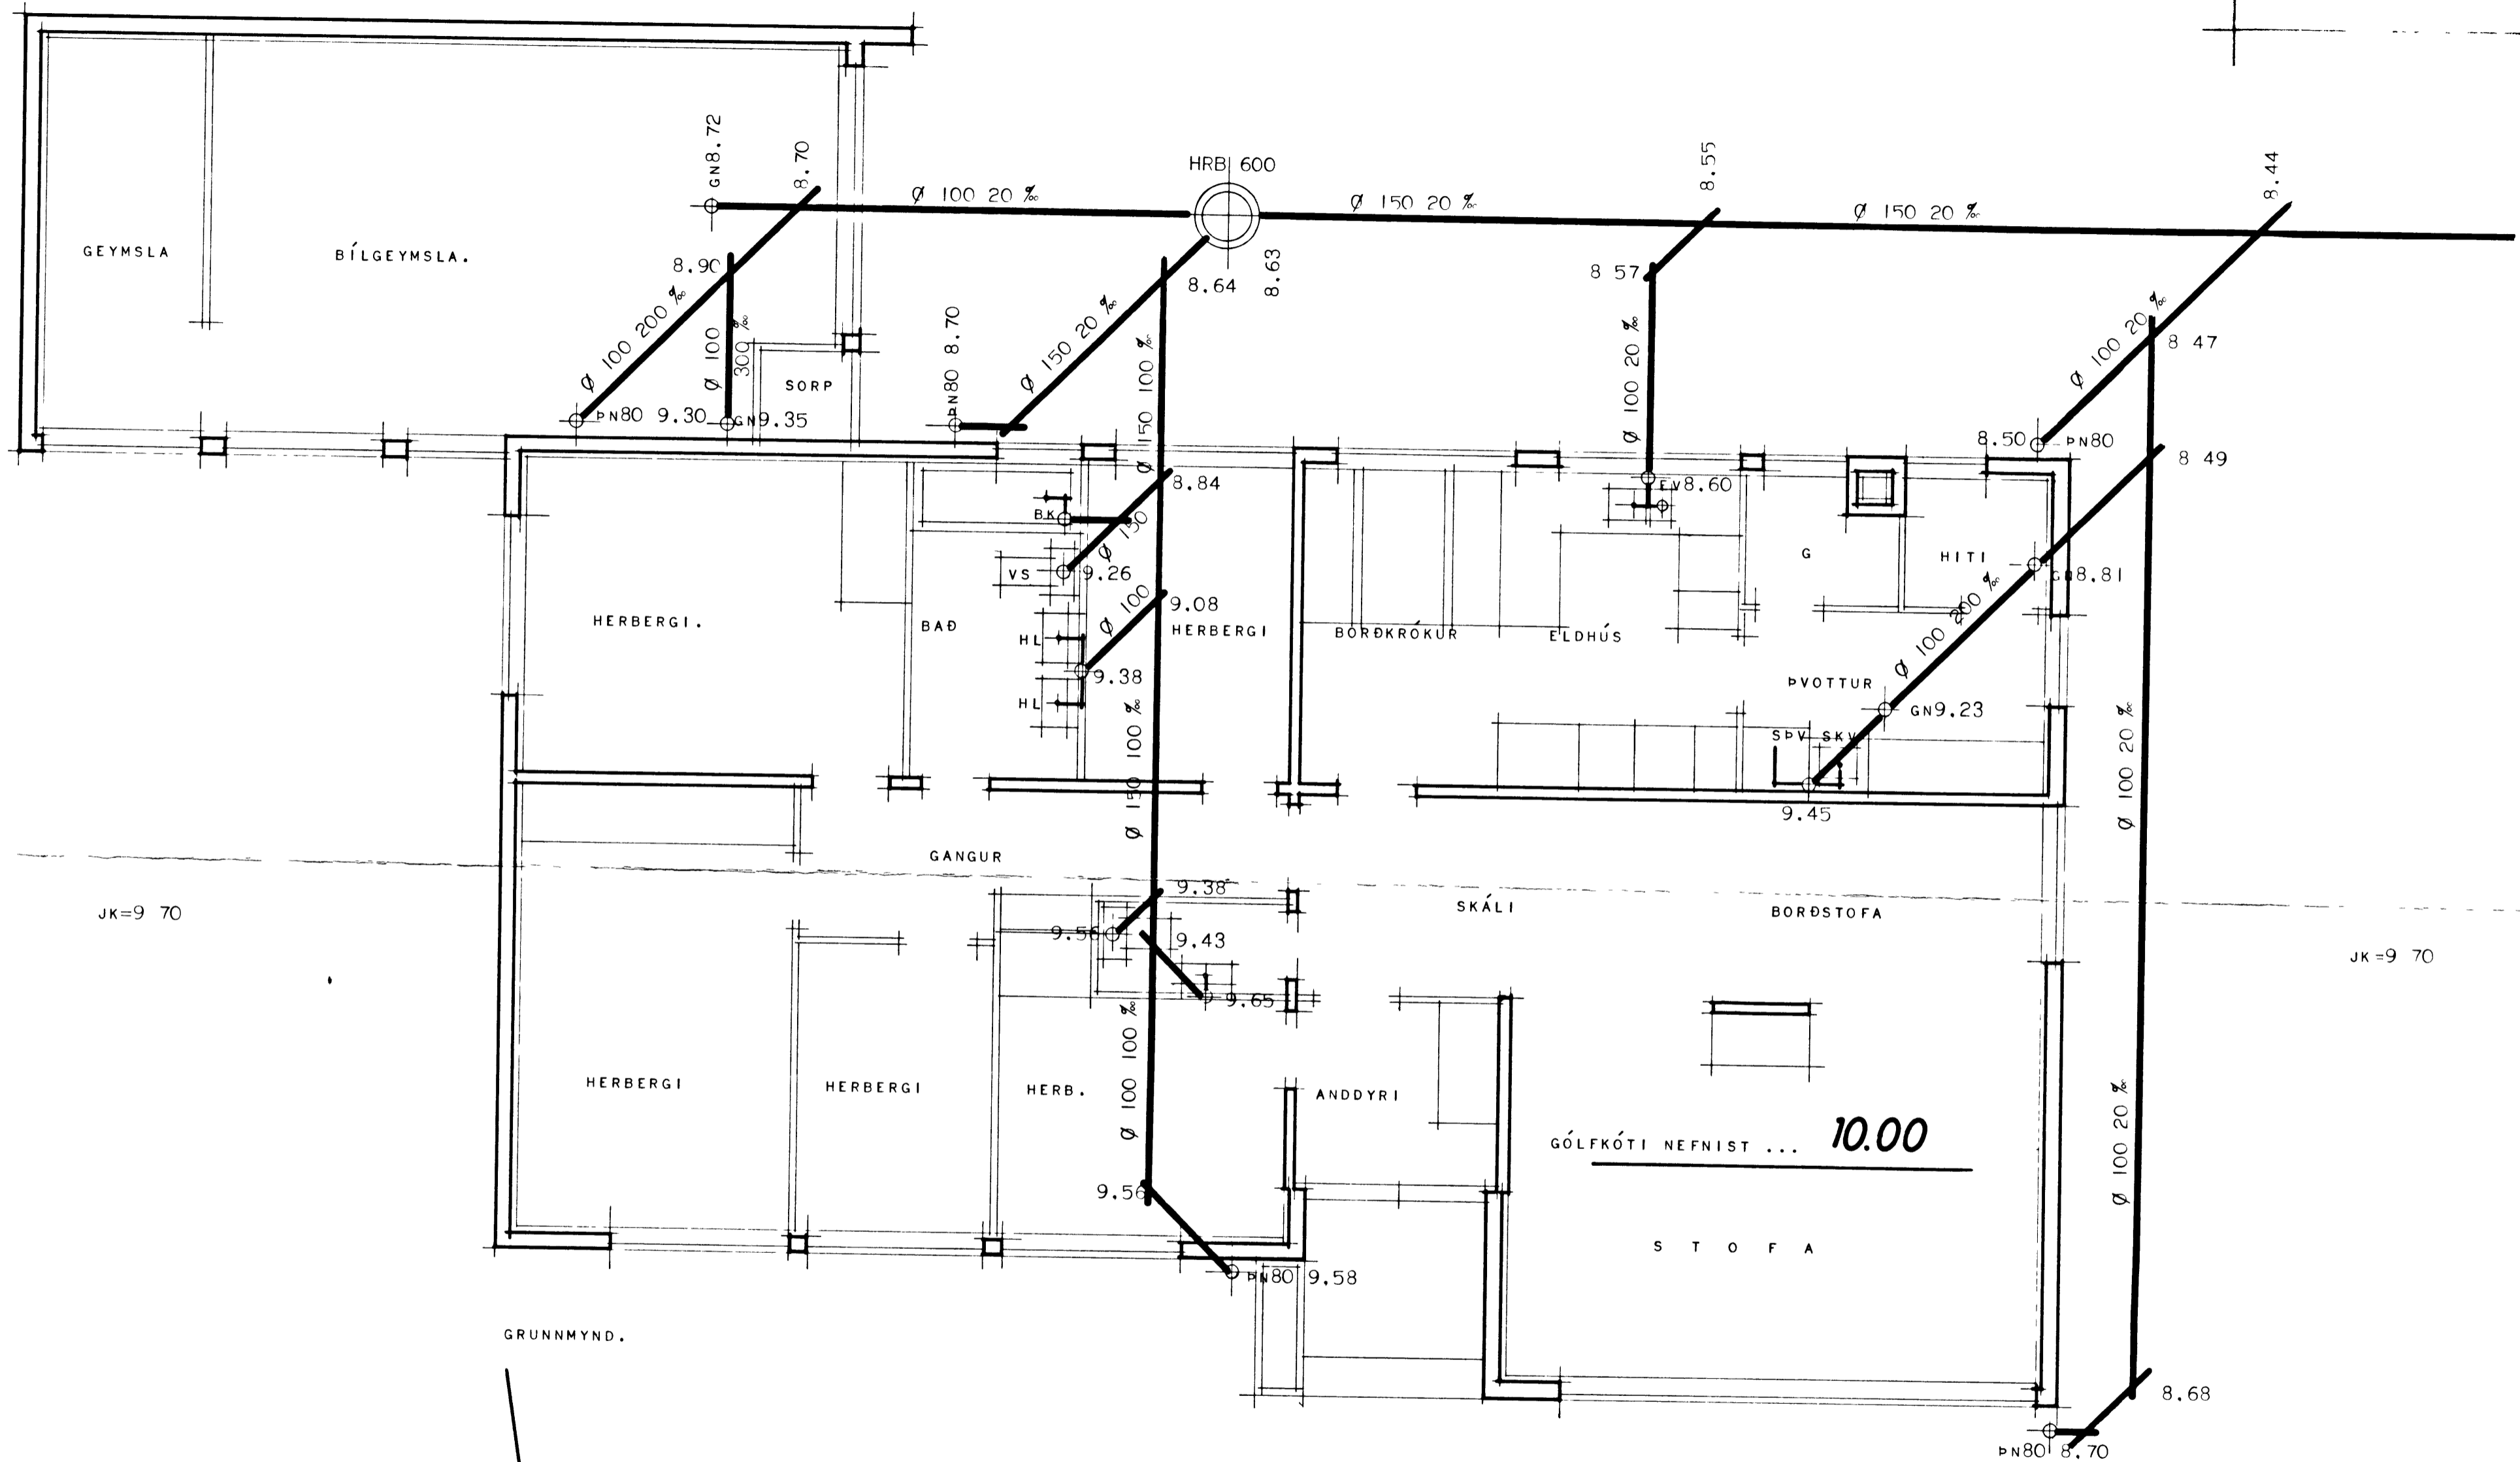

HRAUNTÚN 33.

VESTMANNAEYJUM.

AFSTÖÐUMYND MÁL 1:500

- MERKINGAR:
- HRB MERKIR HREINSLBRUNNUR.
 - SPV .. . SJÁLFRV PVOTTAVÉL.
 - SKV .. . SKOLVASKUR
 - GN GÓLFNIÐURFALL.
 - PN .. . ÞAKNIÐURFALL.
 - BK ÞAÐKER.
 - HL HANDLAUG.
 - VS .. . VATNSSALERNI.
 - EV ELDHÚSVASKUR