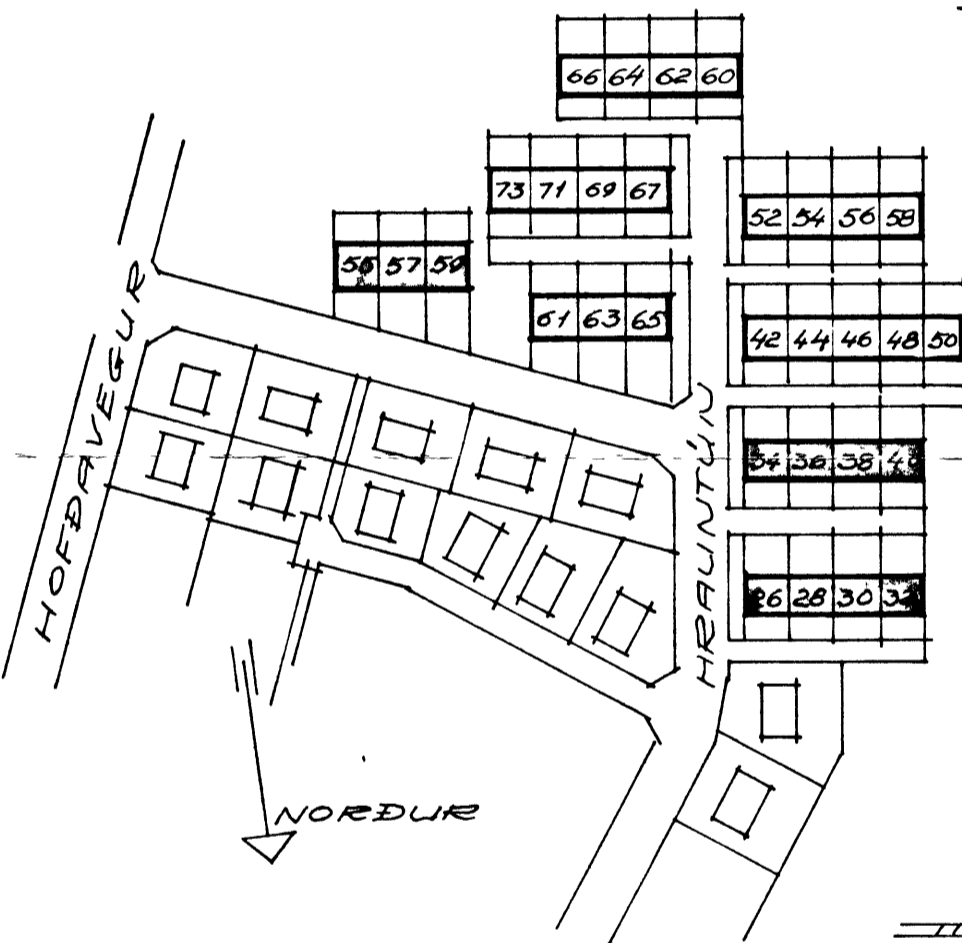

EINLÍNUNUMYND

AFSTÖÐUMYND M 1 2000
RADHÚS VIÐ HRAUNTÚN 26-40
VESTMANNAEYUM

1 1/2 PLASTPIPA EDA
4" STEINSTEYPUPIPA

SNEIDING A-A M 1 100

SKÝRINGAR

ALLAR PÍPUR 5/8" NEMA ANNARS SÉ GETID
GEFIN HÉÐARMÁL (HCM) ERU FRA FULLFRAGENGNU
GÖLFI AÐ MIDRI DÖS
HÉÐ Á ROFUM 110 CM
HÉÐ Á TENGLUM 15CM NEMA ANNARS SÉ GETID
HÉÐ Á VEGGLIOSUM 155CM
ROFLAR SEU AF "TICINO" GERÐ
TENGLAR SEU AF "TICINO" GERÐ NEMA JARDBUNDNIR
"SIEMENS" EDA TILSVARANDI
RAFMAGNSTAFLA SE FRA JB P NR 113
JARÐSAMBAÐ TAKIST FRA VATNSINNTAKI
LAGNIR NIÐUR I LAUSA VEGGI STAÐSETJIST
SAMKVEMT BYGGINGATEIKNINGU
"F" ER SIMI HÉÐ SIMATENGLA 15CM
"R" ER RAKVELATENGILLÁ BÄÐ
"L" ER LOFTNET, HÉÐ LOFTNETSTENGLA 15CM
LAGNIR NIÐUR I LAUSA VEGGI STAÐSETJIST
SAMKVEMT BYGGINGATEIKNINGU
RAFVEITA VESTMANNAEYJA SKAFFAR TEIKNINGU
AF RAFMAGNSSTOFNUM I ÖLL HÚSIN