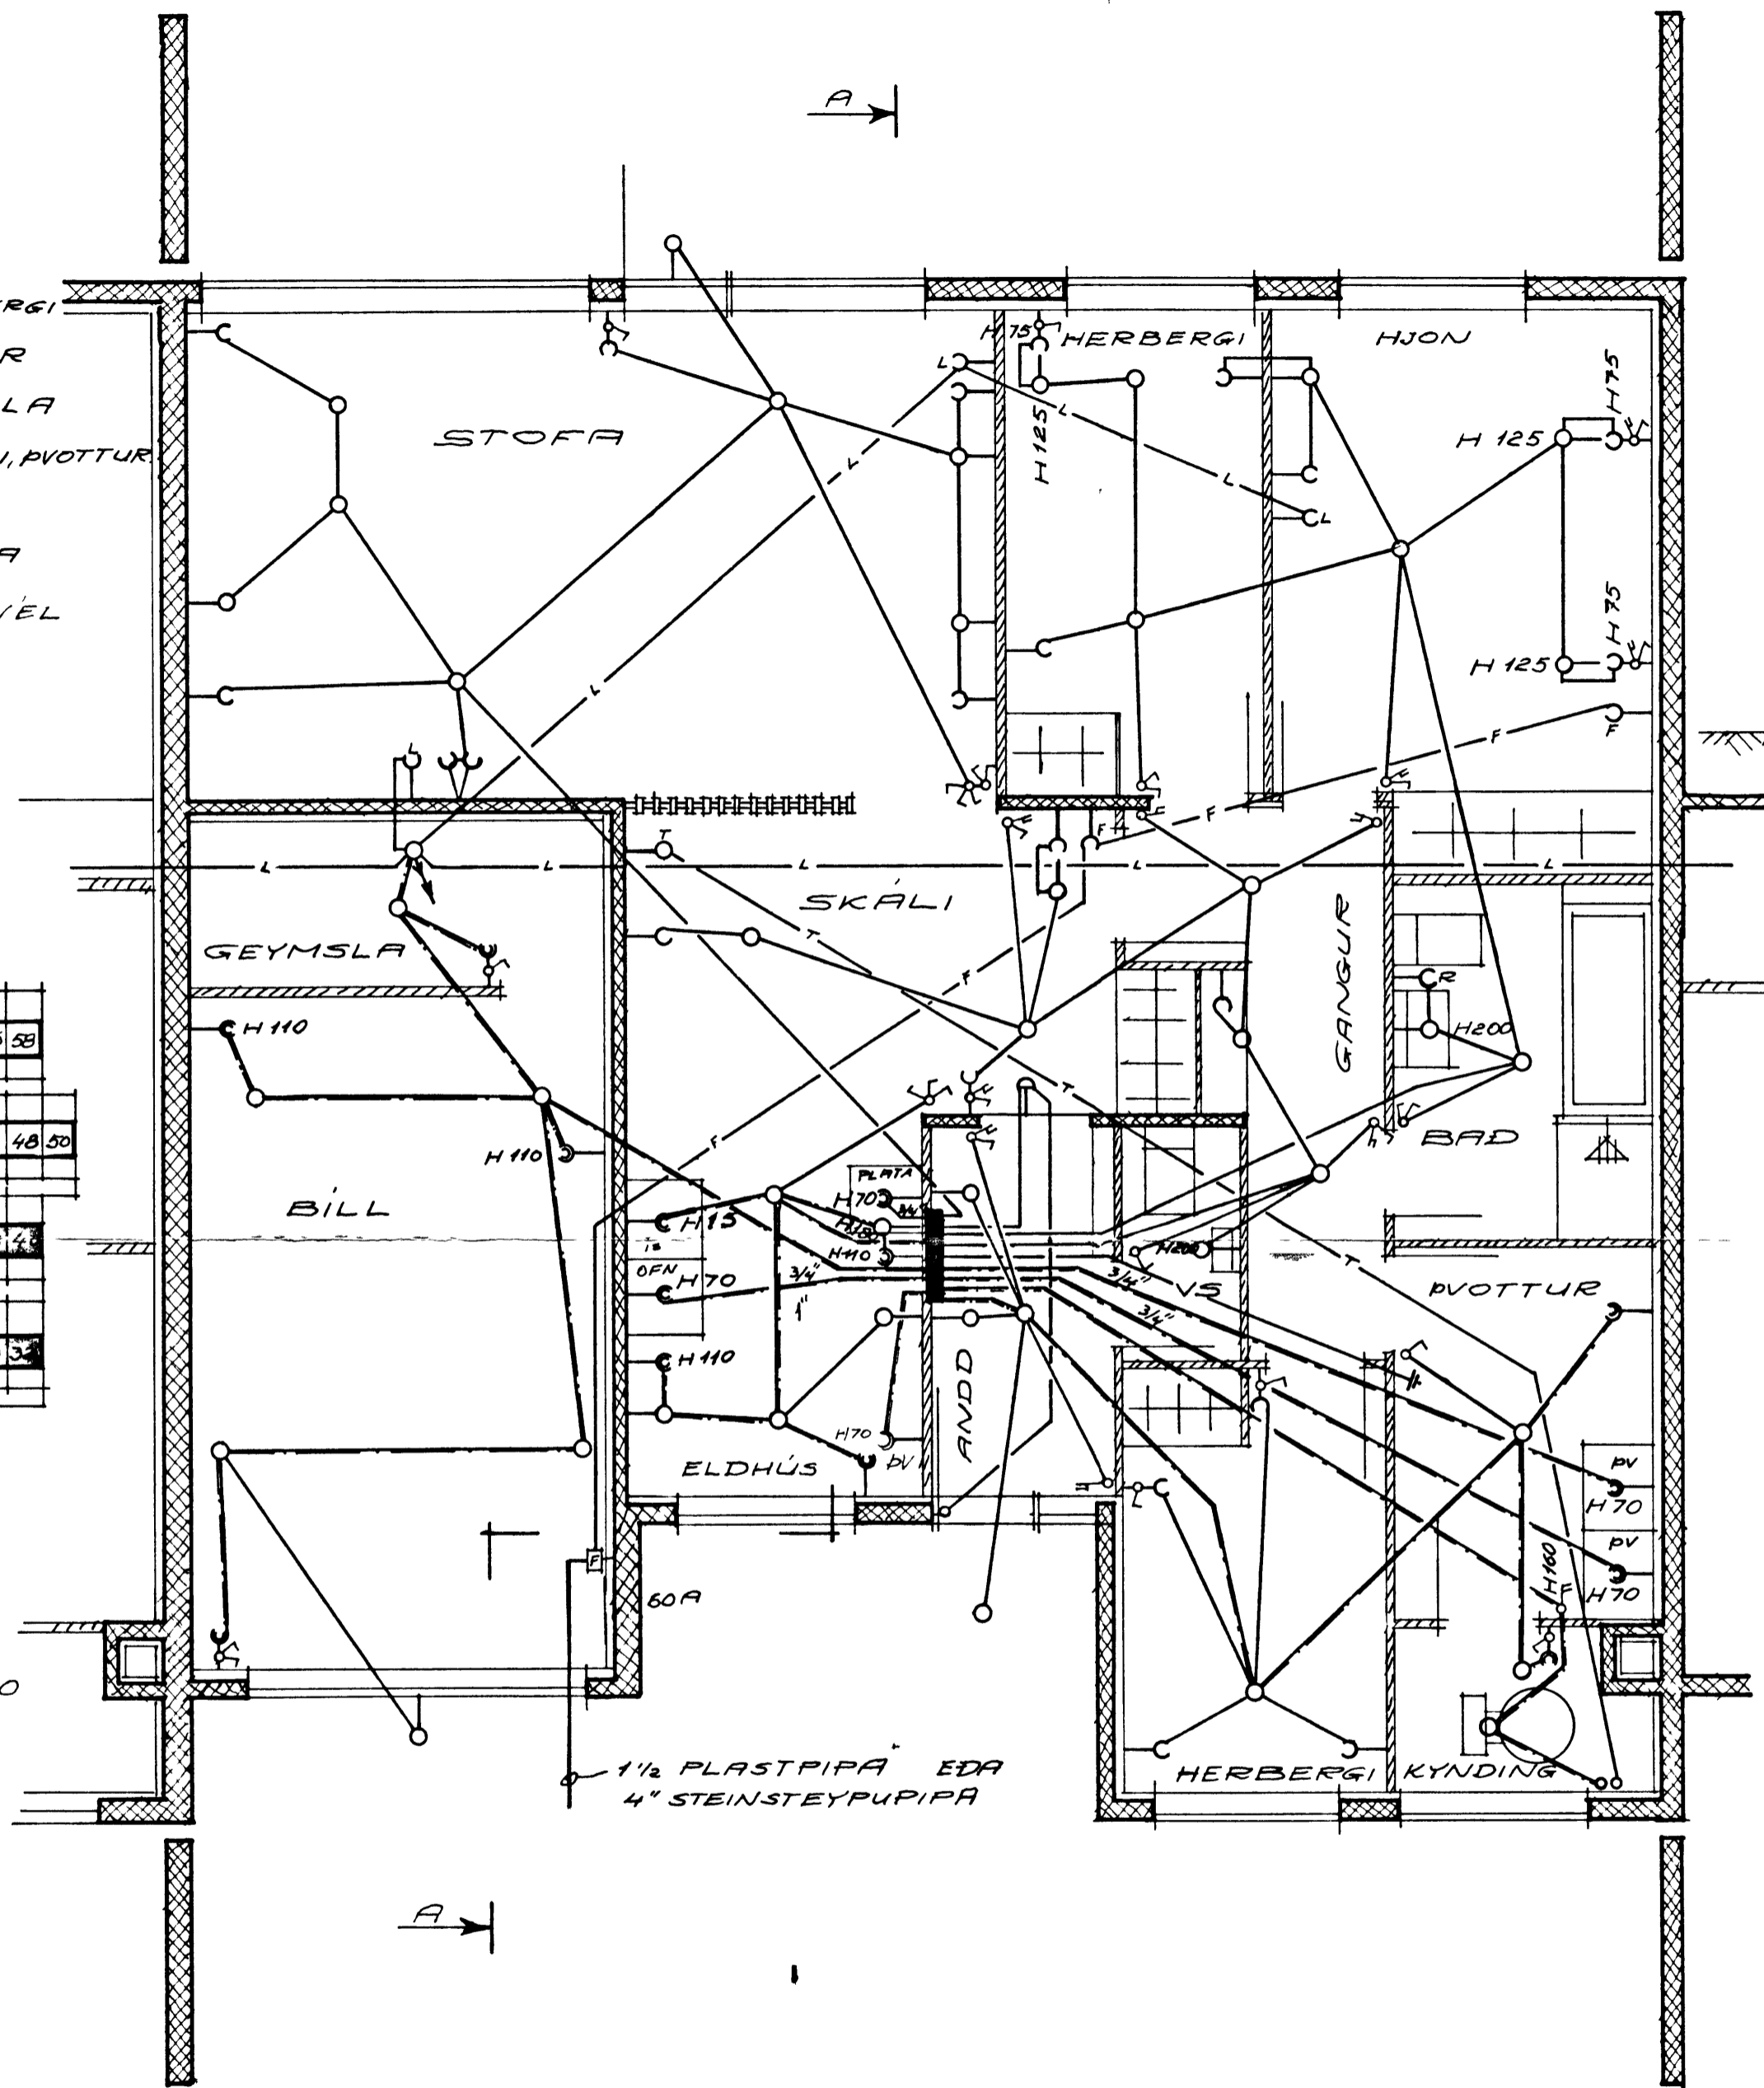

EINLÍNUNUMYND

AFSTÖÐUMYND M 1 2000
RADHÚS VIÐ HRAUNTÚN 26-40
VESTMANNAEYUM

1 1/2 PLASTPIPA EDA
4" STEINSTEYPUPIPA

SNEIDING A-A M 1 100

SKÝRINGAR

ALLAR PÍPUR 5/8" NEMA ANNARS SÉ GETID
GEFIN HÉÐARMÁL (HCM) ERU FRA FULLFRAGENGNU
GÖLFI AÐ MIDRI DÖS
HÉÐ Á ROFUM 110 CM
HÉÐ Á TENGLUM 15CM NEMA ANNARS SÉ GETID
HÉÐ Á VEGGLIOSUM 155CM
ROFLAR SEU AF "TICINO" GERÐ
TENGLAR SEU AF "TICINO" GERÐ NEMA JARDBUNDNIR
"SIEMENS" EDA TILSVARANDI
RAFMAGNSTAFLA SE FRA JB P NR 113
JARÐSAMBAÐ TAKIST FRA VATNSINNTAKI
LAGNIR NIÐUR I LAUSA VEGGI STAÐSETJIST
SAMKVEMT BYGGINGATEIKNINGU
"F" ER SIMI HÉÐ SIMATENGLA 15CM
"R" ER RAKVELATENGILLÁ BÄÐ
"L" ER LOFTNET, HÉÐ LOFTNETSTENGLA 15CM
LAGNIR NIÐUR I LAUSA VEGGI STAÐSETJIST
SAMKVEMT BYGGINGATEIKNINGU
RAFVEITA VESTMANNAEYJA SKAFFAR TEIKNINGU
AF RAFMAGNSSTOFNUM I ÖLL HÚSIN