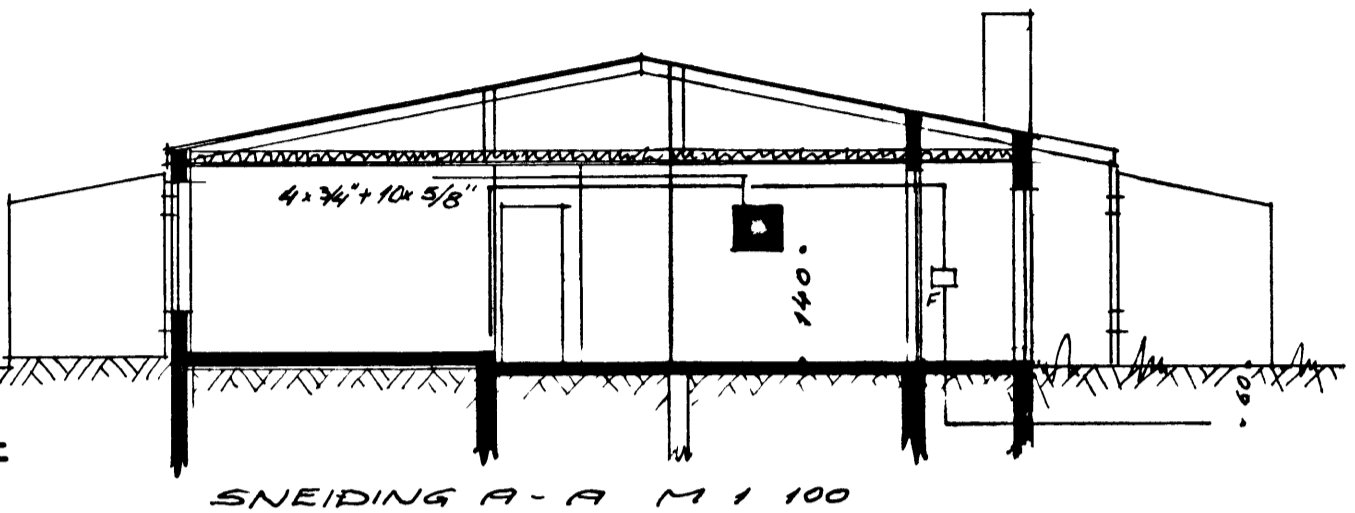

EINLÍNUNUMYND

AFSTÖÐUMYND M 1 2000
RADHÚS VIÐ HRAUNTÚN 26-40
VESTMANNAEYUM

1 1/2 PLASTPIPA EDA
4" STEINSTEYPUPIPA

SNEIDING A-A M 1 100

SKÝRINGAR

ALLAR PÍPUR 5/8" NEMA ANNARS SÉ GETID
GEFIN HÉÐARMÁL (HCM) ERU FRA FULLFRAGENGNU
GÖLFI AÐ MIDRI DÖS
HÉÐ Á ROFUM 110 CM
HÉÐ Á TENGLUM 15CM NEMA ANNARS SÉ GETID
HÉÐ Á VEGGLIOSUM 155CM
ROFLAR SEU AF "TICINO" GERÐ
TENGLAR SEU AF "TICINO" GERÐ NEMA JARDBUNDNIR
"SIEMENS" EDA TILSVARANDI
RAFMAGNSTAFLA SE FRA JB P NR 113
JARÐSAMBAÐ TAKIST FRA VATNSINNTAKI
LAGNIR NIÐUR I LAUSA VEGGI STAÐSETJIST
SAMKVEMT BYGGINGATEIKNINGU
"F" ER SIMI HÉÐ SIMATENGLA 15CM
"R" ER RAKVELATENGILLÁ BÄÐ
"L" ER LOFTNET, HÉÐ LOFTNETSTENGLA 15CM
LAGNIR NIÐUR I LAUSA VEGGI STAÐSETJIST
SAMKVEMT BYGGINGATEIKNINGU
RAFVEITA VESTMANNAEYJA SKAFFAR TEIKNINGU
AF RAFMAGNSSTOFNUM I ÖLL HÚSIN