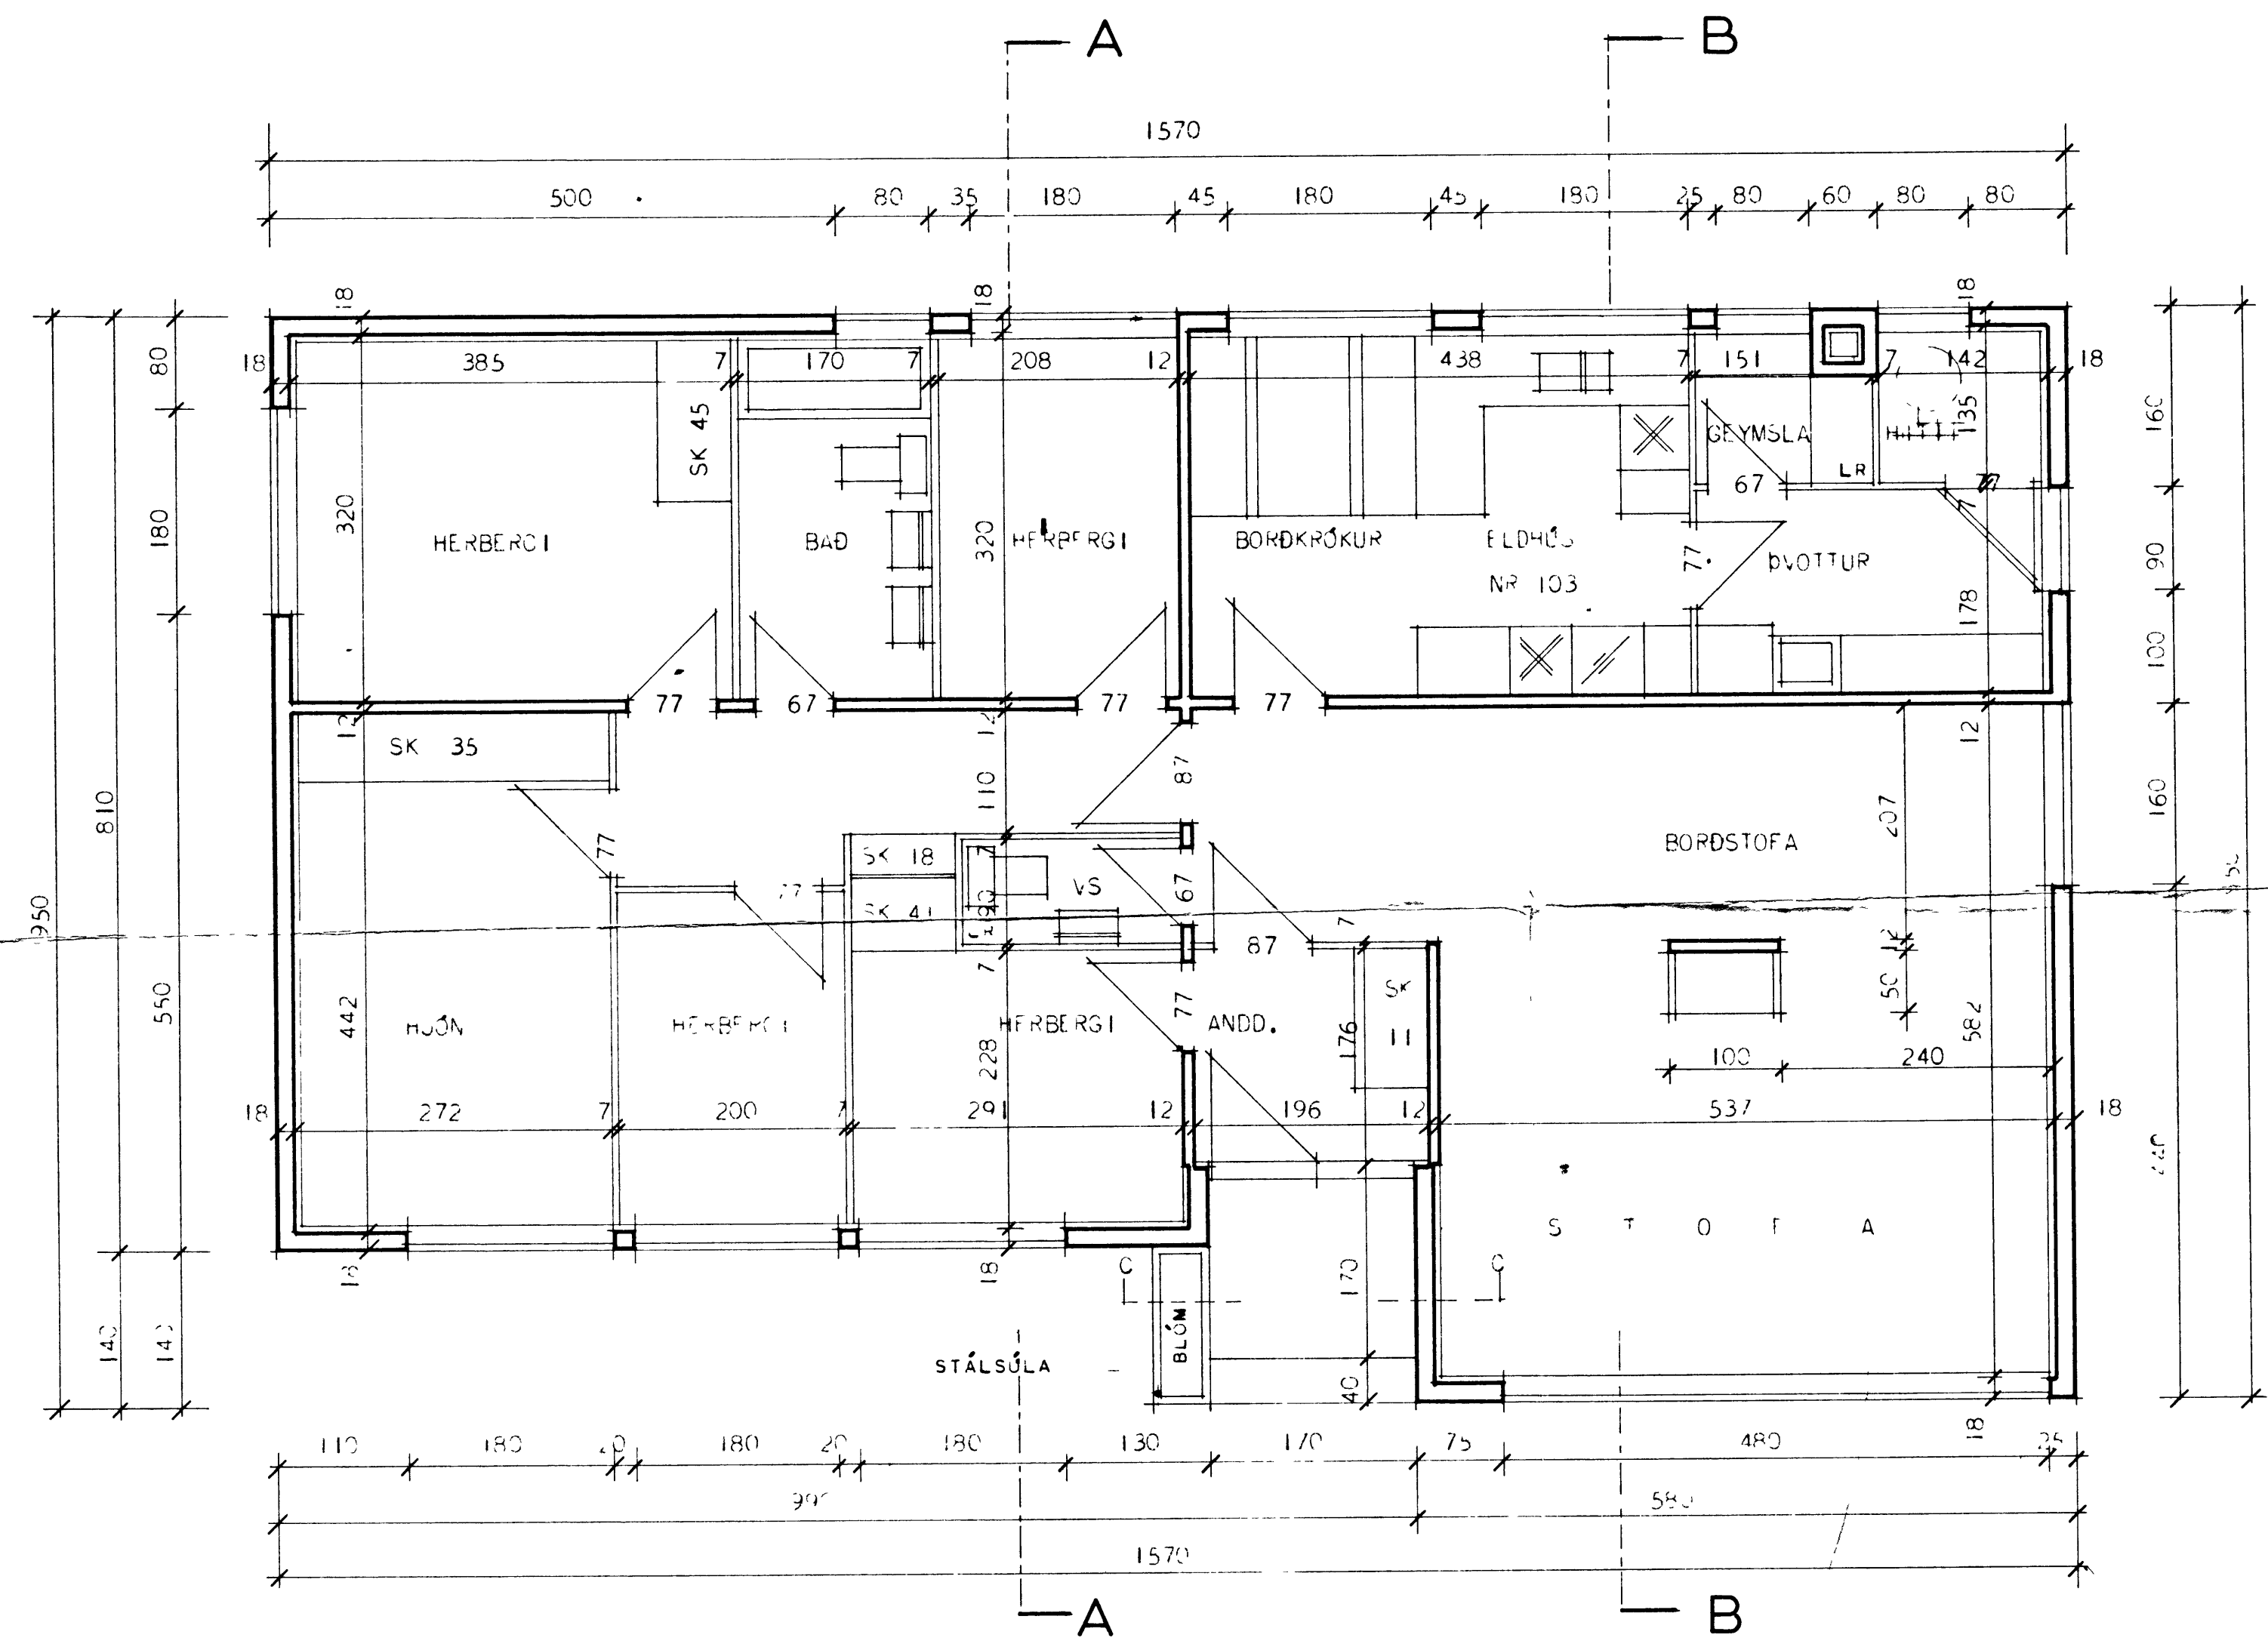

HRAUNTUN 37

SK MERKIR SKÁPUR
 LR MERKIR LOFTRÁS
 HURDIR Á VS OG BADI SÉU ÞROSKULDAR-
 LAUSAR.

-STÁLSÚLA SJÁ NÁNAR TEIKNINGU
 VERKFRÉDINGS AF PAKI.

SNEIÐIN Í BLÓMAKASSA MERKT C-C

HÚSNÆÐISMÁLASTOFNUN RÍKISINS	
ORLVMYND	EINBÝLISHÚS
	VERK 1061
MÁL 1:50	BLAÐ NR 2
	1968