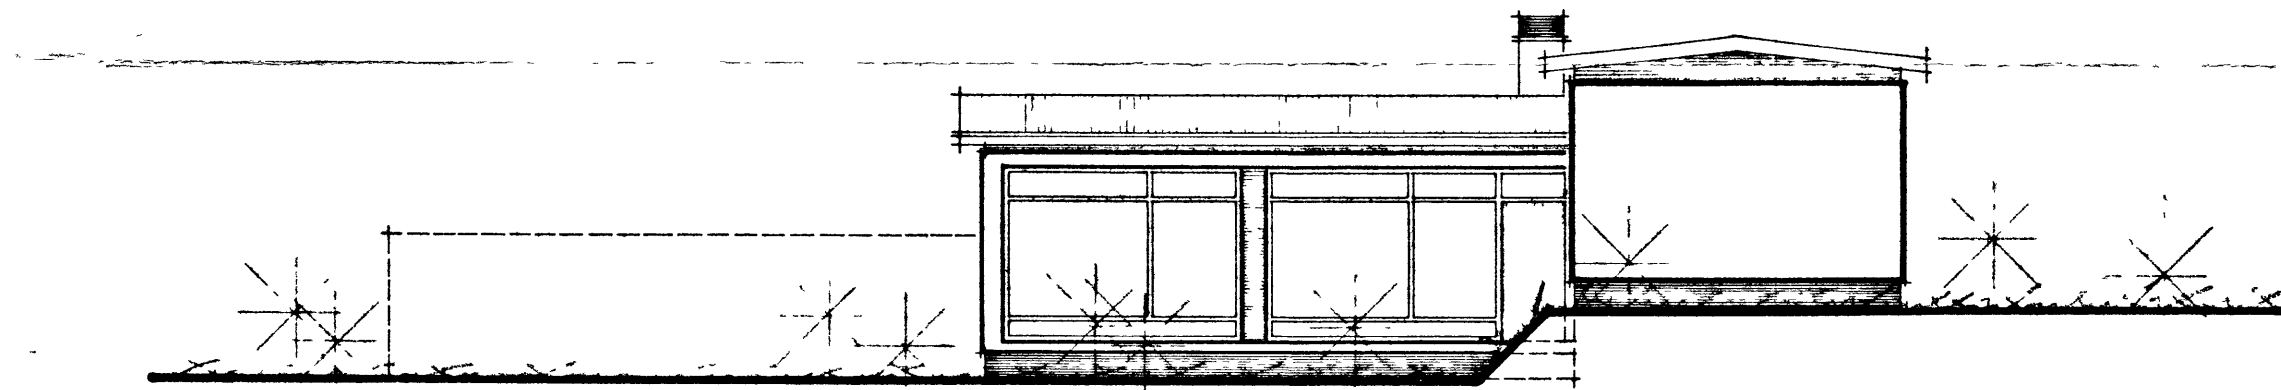

HRAUNTUN 8

Steingrímur Leifsson Teiknendur
Haarstein 8 - Gælaug Vagn. Vagn.

*Smíðar
 Valur Þróttsson
 Málari
 Magnús Sigurðsson*

SNEIÐING A-A

GRUNNMYND

Hata *Reinla* *Kjallan*

BRÚTTÓFLATARMÁL HÚSS..... 118,0 m²
 NETTÓFLATARMÁL HÚSS..... 102,0 m²