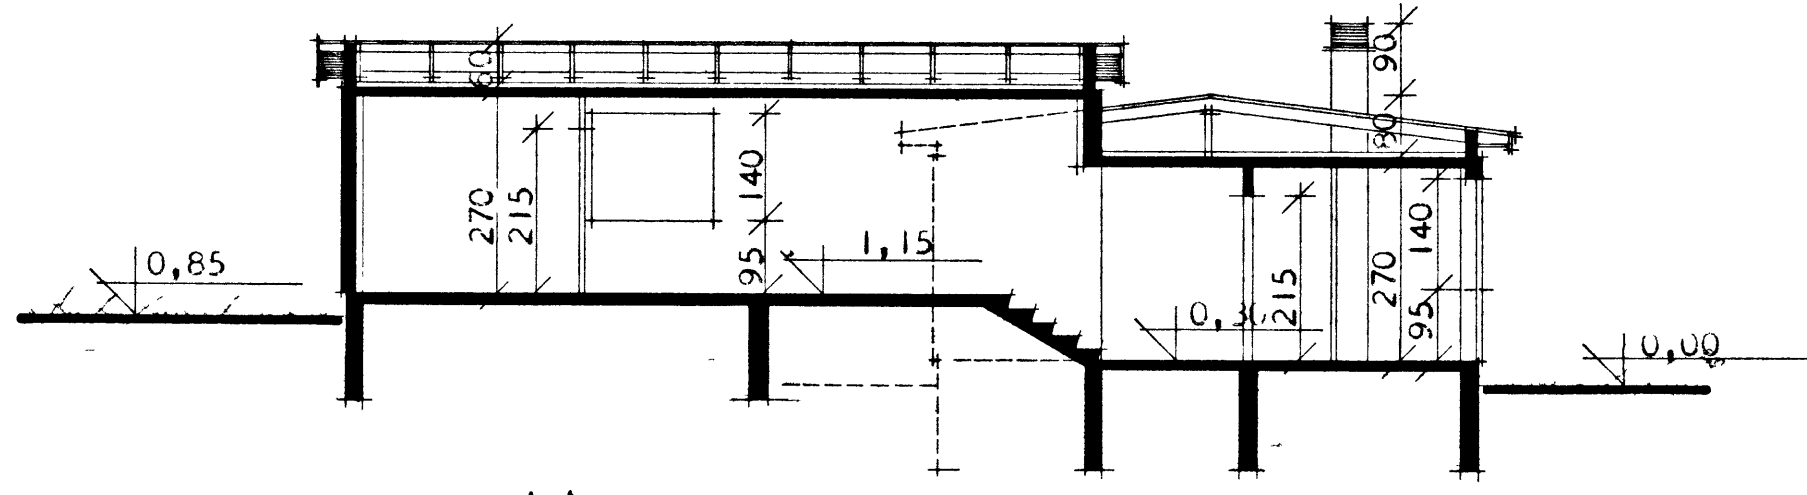

HRAUNTUN 8

Steingrímur Leifsson Teiknendur
Haarstein 8 - Gælaug Vagn. Vagn.

*Smíðar
 Valur Þróttsson
 Málari
 Magnús Sigurðsson*

SNEIÐING A-A

GRUNNMYND

Hata *Reinla* *Kjallan*

BRÚTTÓFLATARMÁL HÚSS..... 118,0 m²
 NETTÓFLATARMÁL HÚSS..... 102,0 m²