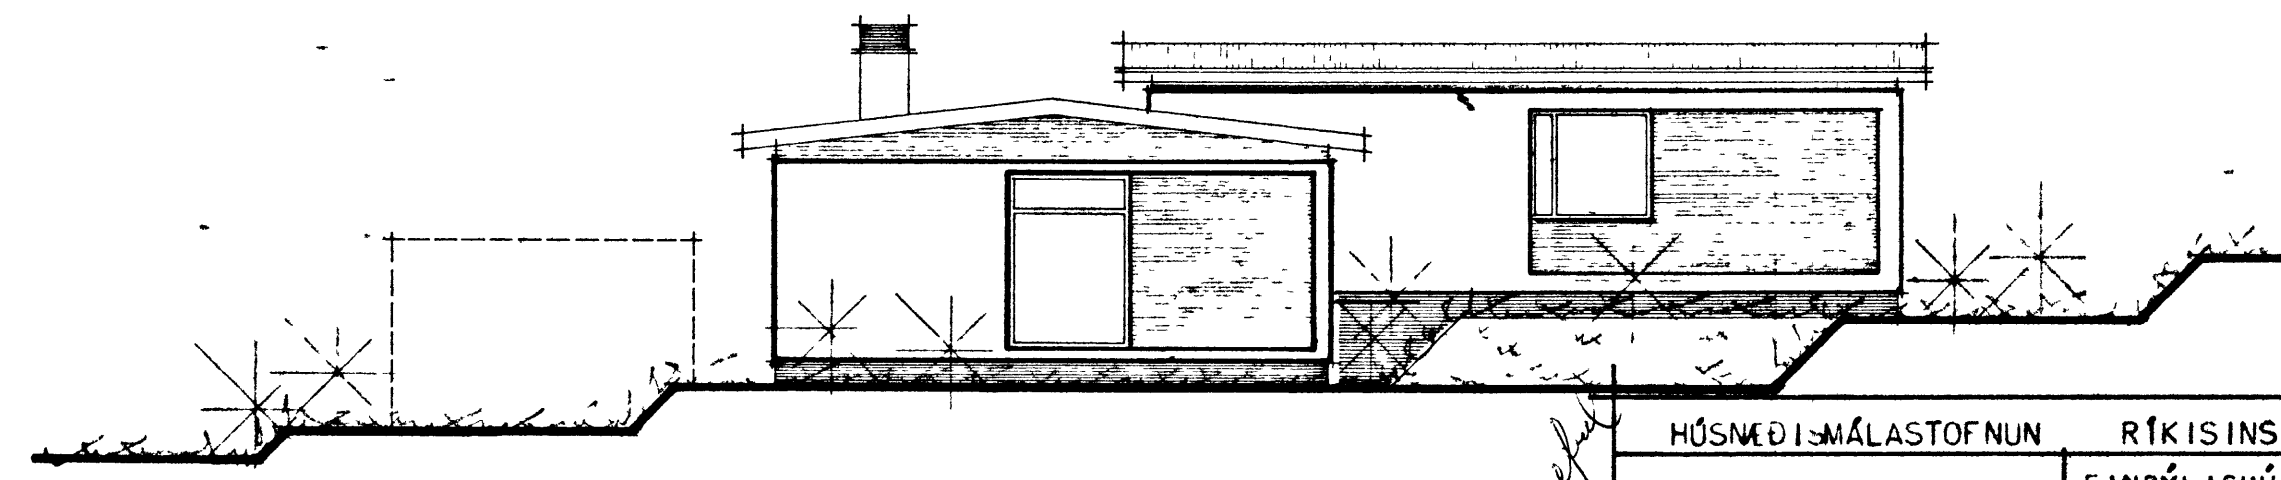

HRAUNTUN 8

Steingrímur Leifsson Teiknendur
Haarstein 8 - Gælaug Vagn. Vagn.

*Smíðar
 Valur Þróttsson
 Málari
 Magnús Sigurðsson*

SNEIÐING A-A

GRUNNMYND

Hata *Reinla* *Kjallan*

BRÚTTÓFLATARMÁL HÚSS..... 118,0 m²
 NETTÓFLATARMÁL HÚSS..... 102,0 m²