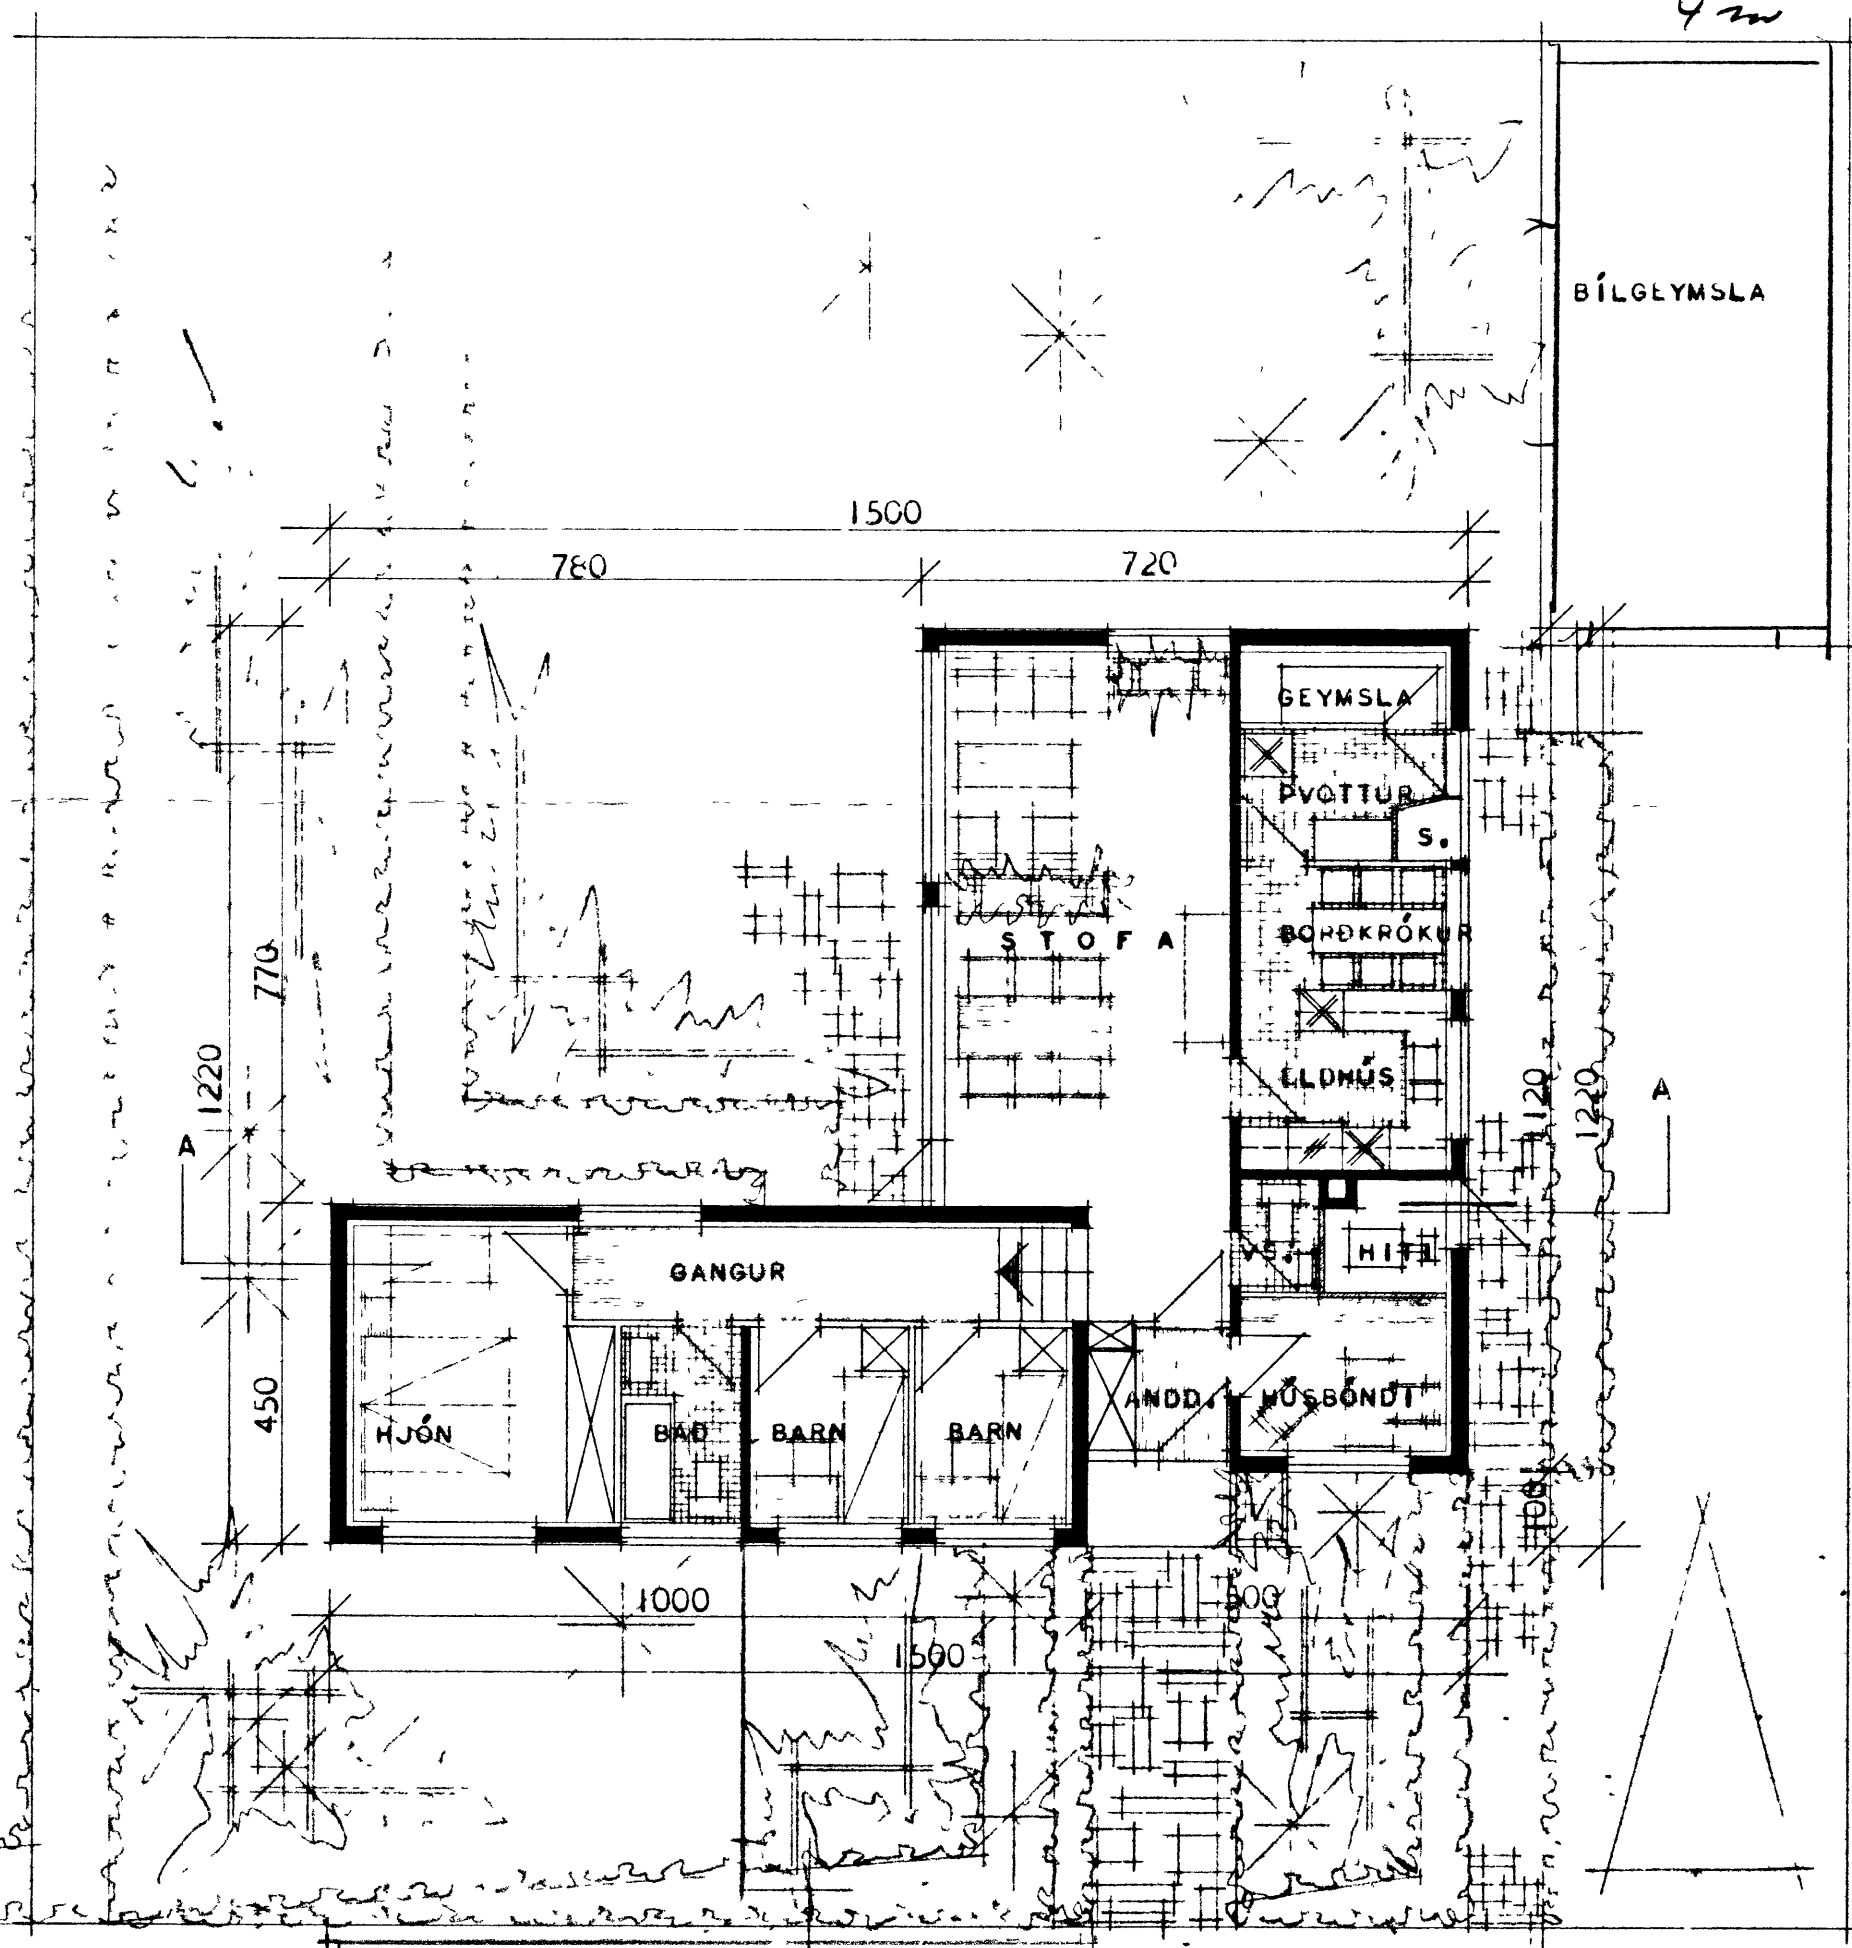

HRAUNTUN 8

Steingrímur Leifsson Teiknendur
Haarstein 8 - Gælaug Vagn. Vagn.

*Smíðar
 Valur Þróttsson
 Málari
 Magnús Sigurðsson*

SNEIÐING A-A

GRUNNMYND

Hata *Reinla* *Kjallan*

BRÚTTÓFLATARMÁL HÚSS..... 118,0 m²
 NETTÓFLATARMÁL HÚSS..... 102,0 m²

HÚSNÆÐISMÁLASTOFNUN	RÍKISINS
GRUNNMYND, SNEIÐING OG ÚTLITSMYNDIR	EINBÝLIHÚS VERK 84
MÁL 1:100	BLAÐ NR. 1
	JAN. 1966