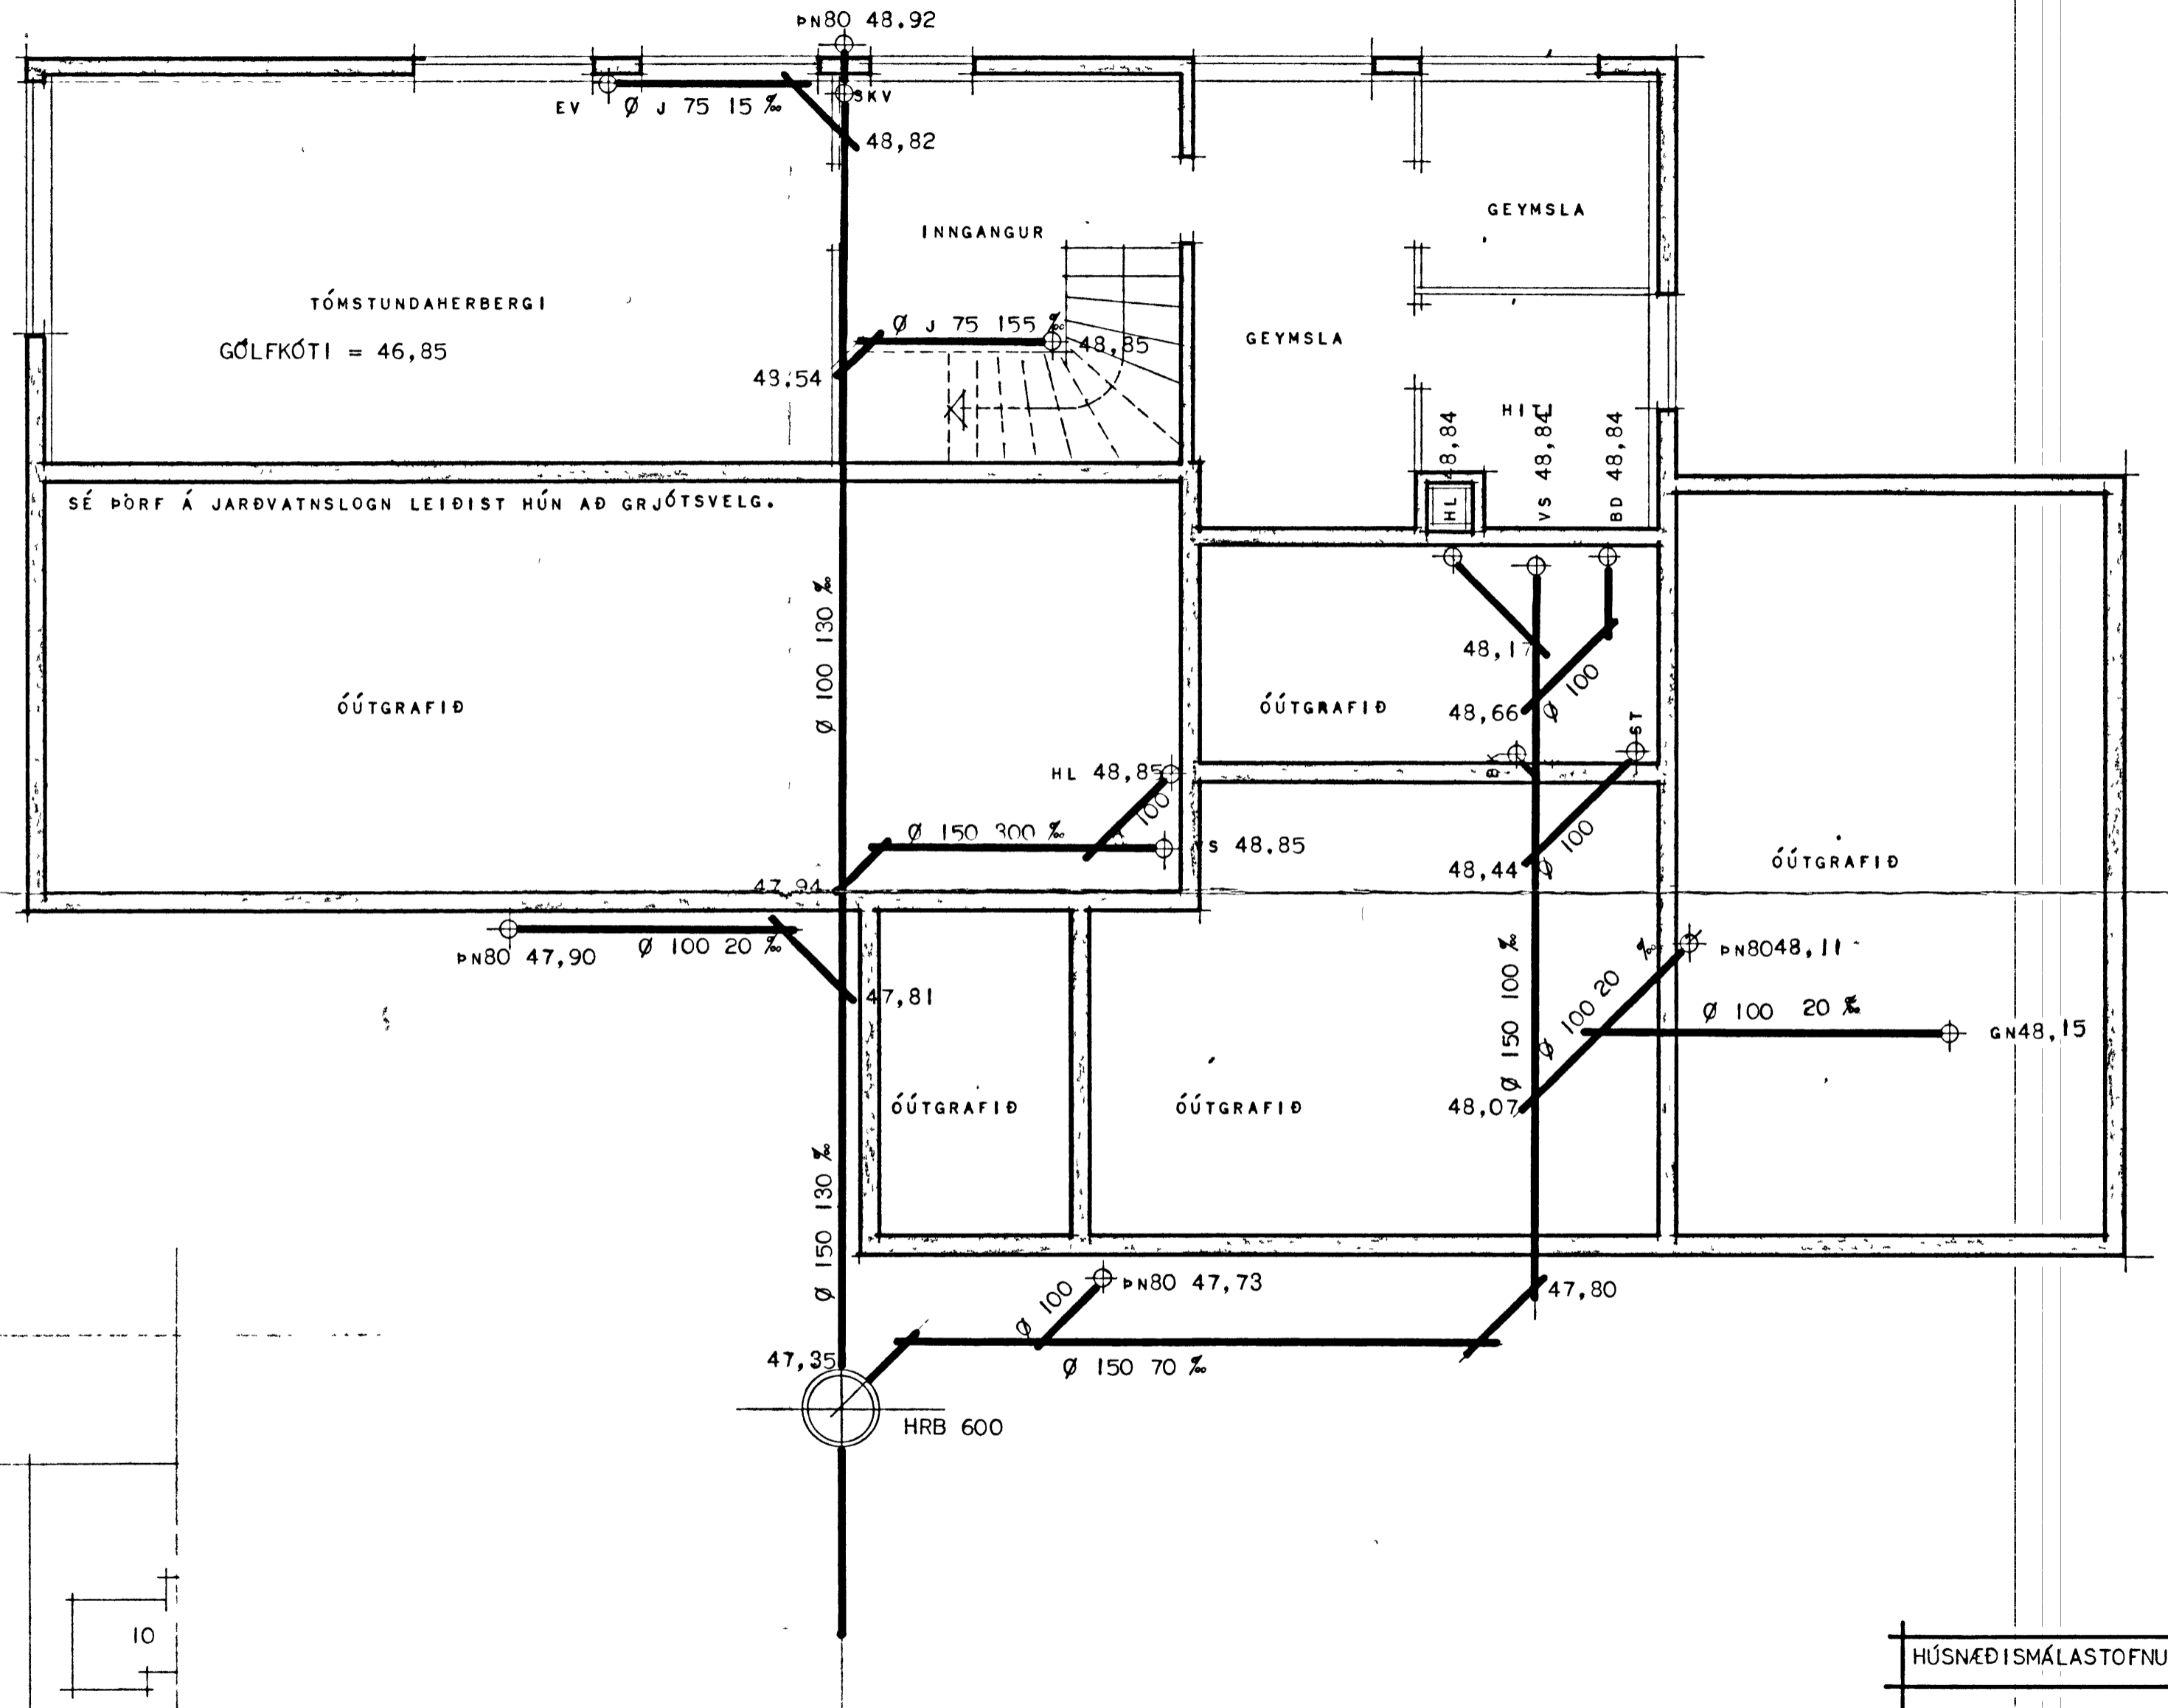

# HRAUNTÚN 14.

VESTMANNAEYJUM.

SÉ GÓLFNIDURFALL Í KJALLARA LEIÐIST  
FRÁRENSLI FRÁ ÞVÍ Í GRJÓTSVELG.

HRAUNTÚN

AFSTÖÐUMYND MÁL 1:500

HÚSNÆÐISMÁLASTOFNUN RÍKISINS	
FRÁRENSLI ISLAGNIR:	SÉRTEIKNING
GRUNNMYND KJALLARA	VERK
MÁL 1:50	<b>96</b>
AFSTÖÐUMYND MÁL 1:500	BLAÐ NR 1
	1970