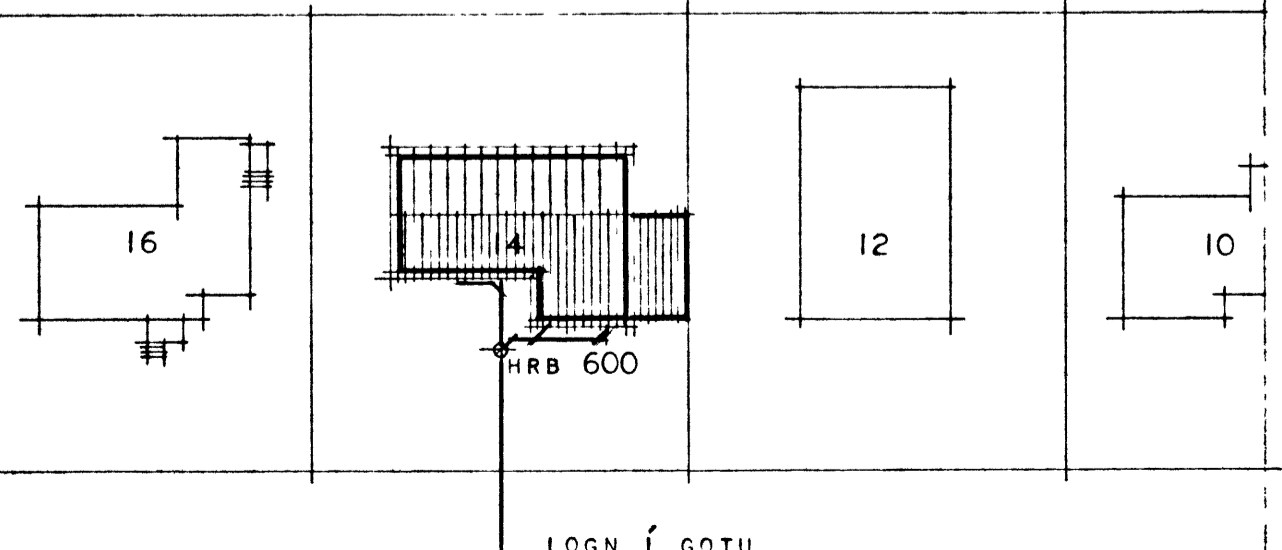

# HRAUNTÚN 14.

VESTMANNAEYJUM.

SÉ GÓLFNIDURFALL Í KJALLARA LEIÐIST  
FRÁRENSLI FRÁ ÞVÍ Í GRJÓTSVELG.

HRAUNTÚN

AFSTÖÐUMYND MÁL 1:500

HÚSNÆÐISMÁLASTOFNUN RÍKISINS	
FRÁRENSLI ISLAGNIR:	SÉRTEIKNING
GRUNNMYND KJALLARA	VERK
MÁL 1:50	<b>96</b>
AFSTÖÐUMYND MÁL 1:500	BLAÐ NR 1
	1970