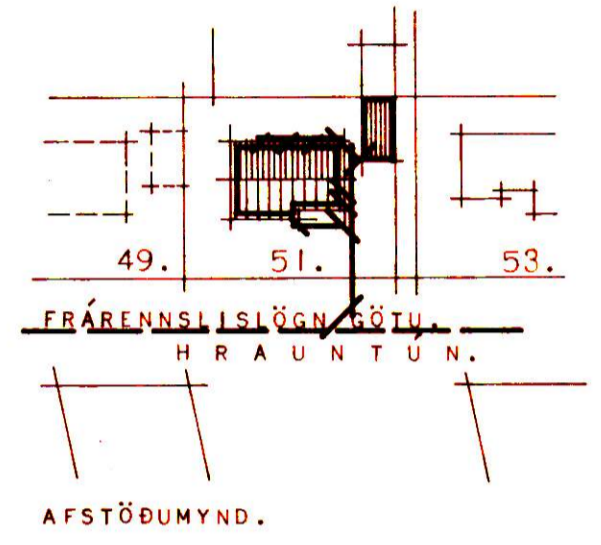

HRAUNTÚN 51. VESTMANNAEYJUM.

MERKINGAR:

- HRB. MERKIR HREINSIBRUNNUR.
- SPV. SJÁLVIRK DVOTTAVÉL.
- SKV. SKOLVASKUR.
- EV. ELDHÚSVASKUR.
- BK. BAÐKAR.
- HL. HANDLAUG.
- VS. VATNSSALERNI.
- GN. GÓLFNIÐURFALL.
- PN. ÞAKNIÐURFALL.

HÆÐ Á GÓLFPLÖTU NEFNIST 10,00 M. OG HÆÐ HOLRÆSA REIKNAST ÚT FRÁ ÞEIRRI HÆÐ. ATHUGA SKAL HÆÐARMUN Á LÖGNUM HÚSS OG HÆÐ TENGINGAR VIÐ GÖTULÖGN.

EFNI OG FRÁGANGUR LAGNA SÉ Í SAMRÆMI VIÐ REGLUGERÐ UM FRÁRENNSLISLAGNIR.

GRUNNMYND BOTNLAGNA.

HÚSNÆÐISMÁLASTOFNUN RÍKISINS.	EINBÝLIHÚS. VÆRK.
FRÁRENNSLISLAGNIR.	1122.
GRUNNMYND BOTNLAGNA.	BLAD NR. 1 AF 1
MÁL 1:50.	MAÍ 1972.
AFSTÖÐUMYND.	
MÁL 1:1000.	

Handwritten signature and date: 11. Maí 1972.