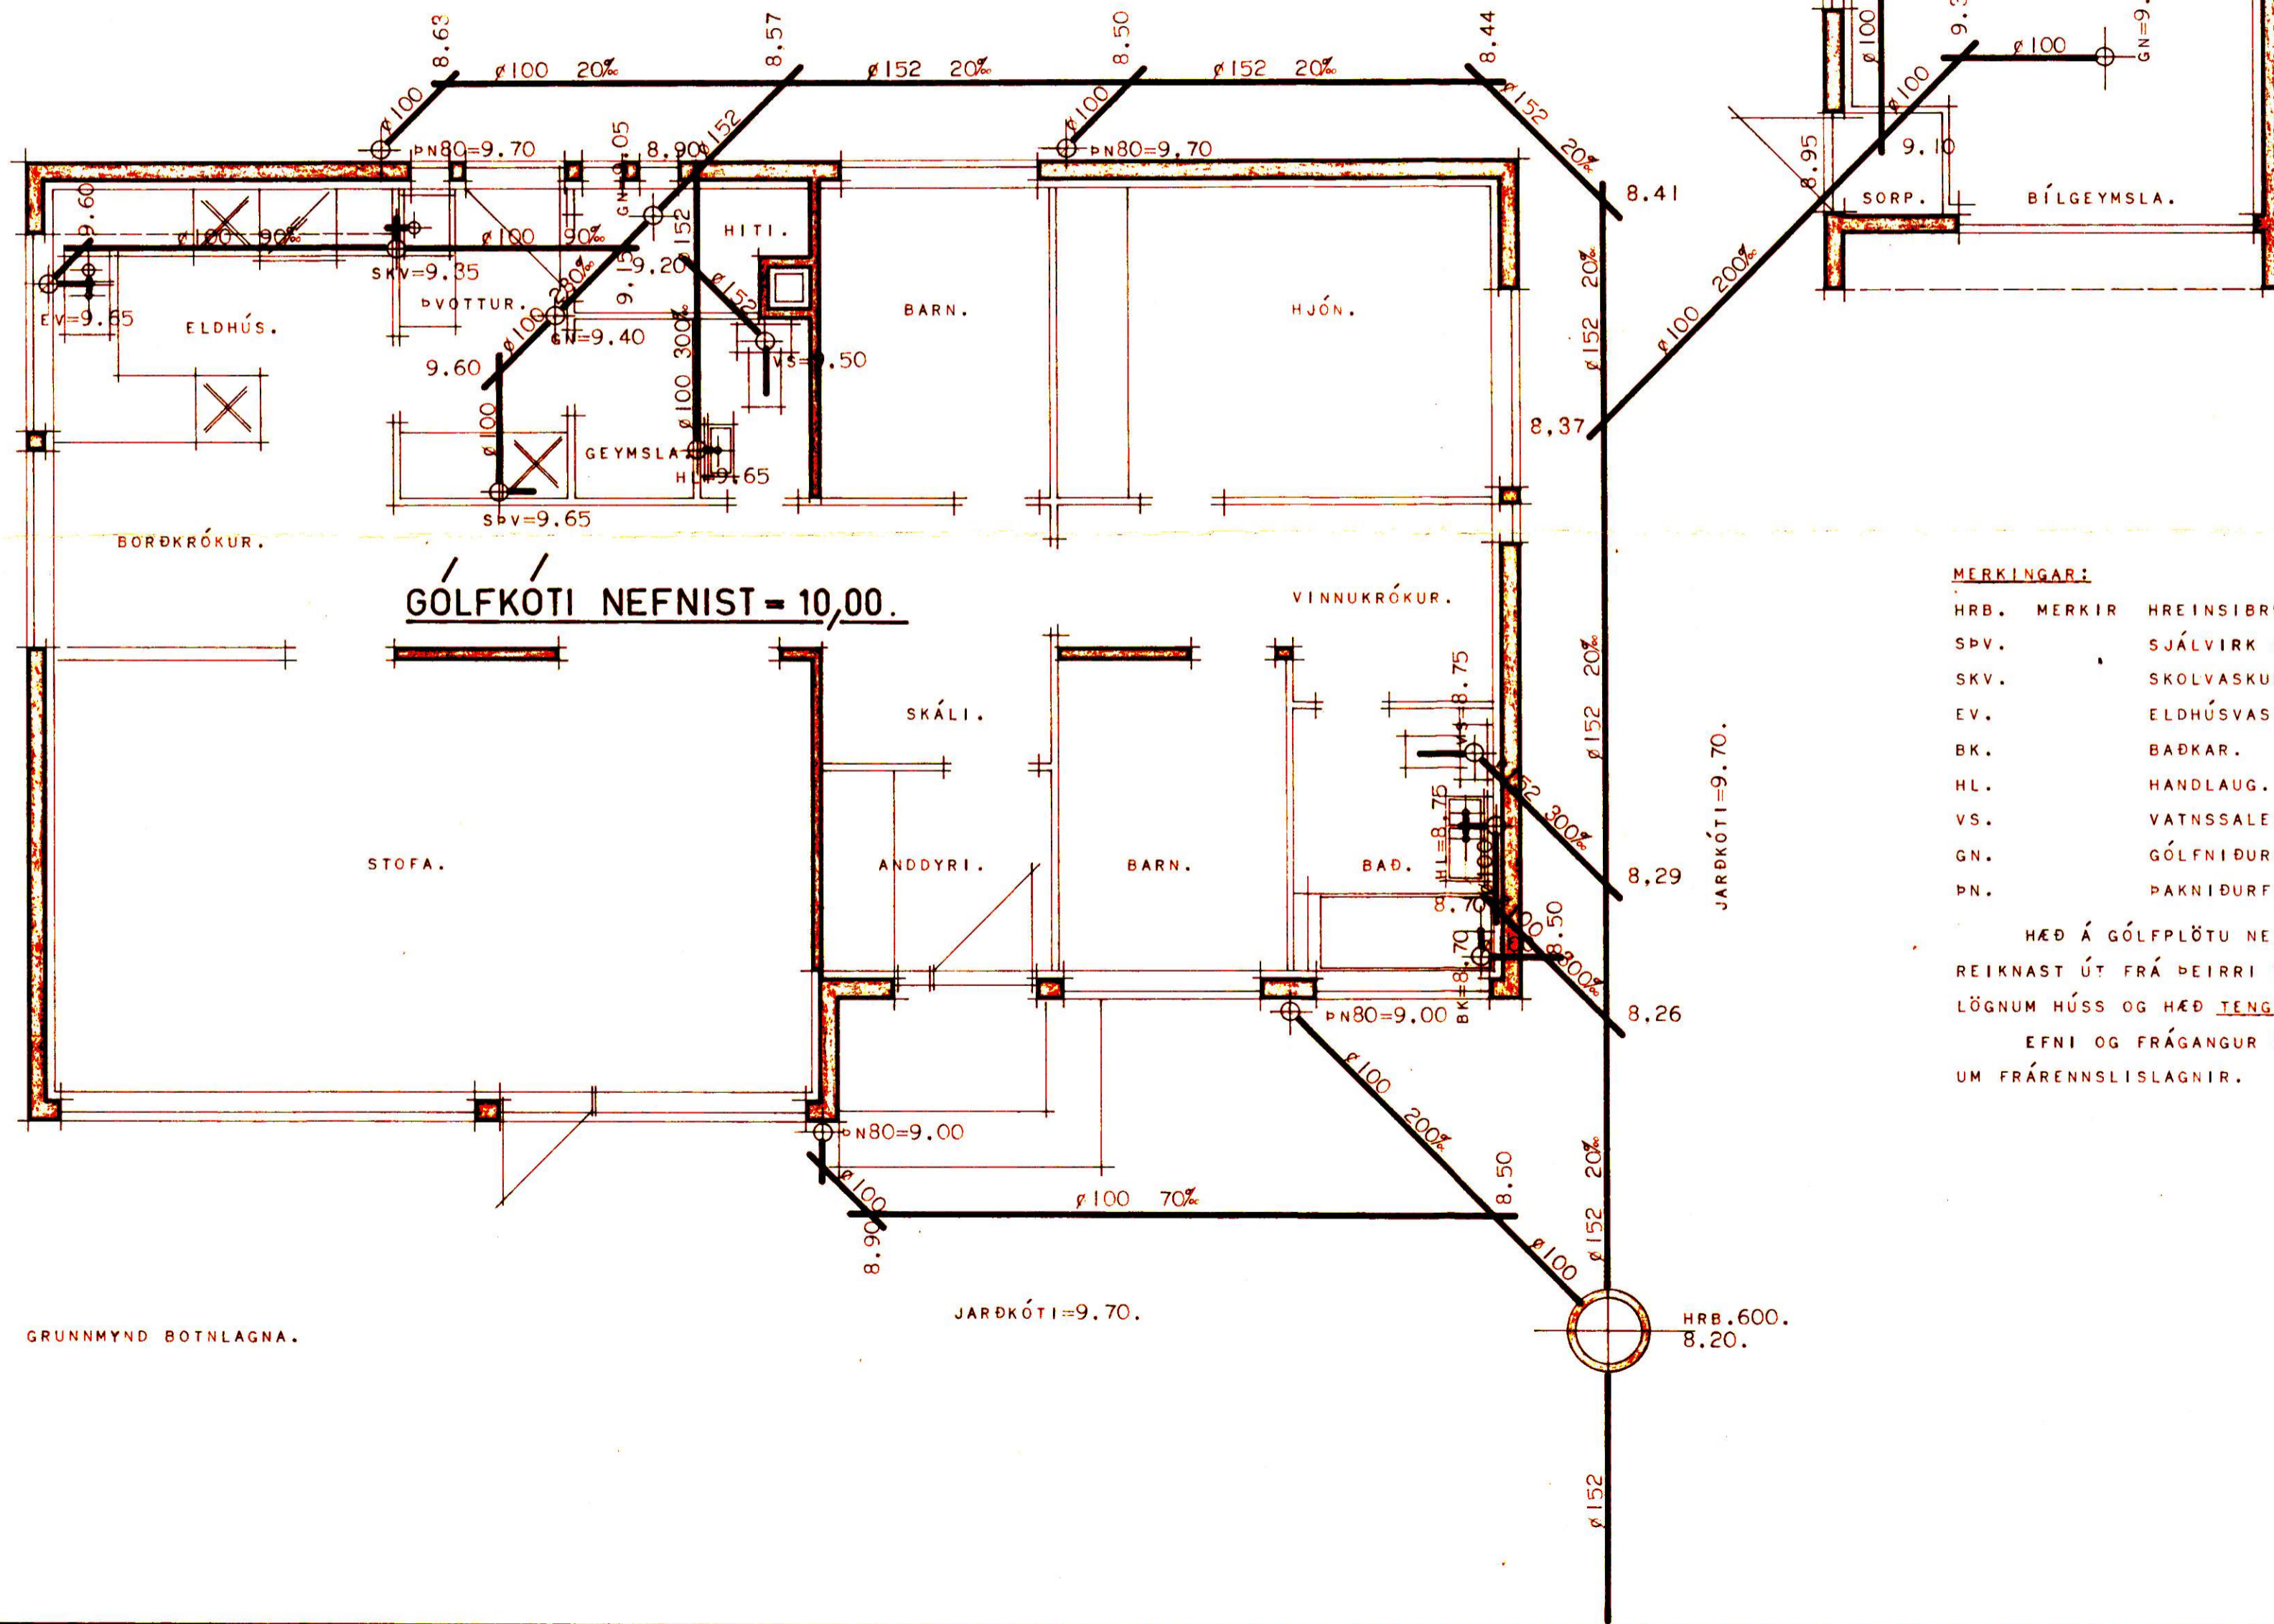

HRAUNTÚN 51. VESTMANNAEYJUM.

MERKINGAR:

- HRB. MERKIR HREINSIBRUNNUR.
- SPV. SJÁLVIRK DVOTTAVÉL.
- SKV. SKOLVASKUR.
- EV. ELDHÚSVASKUR.
- BK. BAÐKAR.
- HL. HANDLAUG.
- VS. VATNSSALERNI.
- GN. GÓLFNIÐURFALL.
- PN. ÞAKNIÐURFALL.

HÆÐ Á GÓLFPLÖTU NEFNIST 10,00 M. OG HÆÐ HOLRÆSA REIKNAST ÚT FRÁ ÞEIRRI HÆÐ. ATHUGA SKAL HÆÐARMUN Á LÖGNUM HÚSS OG HÆÐ TENGINGAR VIÐ GÖTULÖGN.

EFNI OG FRÁGANGUR LAGNA SÉ Í SAMRÆMI VIÐ REGLUGERÐ UM FRÁRENNSLISLAGNIR.

GRUNNMYND BOTNLAGNA.

HÚSNÆÐISMÁLASTOFNUN RÍKISINS.	EINBÝLIHÚS. VÆRK.
FRÁRENNSLISLAGNIR.	1122.
GRUNNMYND BOTNLAGNA.	BLAD NR. 1 AF 1
MÁL 1:50.	MAÍ 1972.
AFSTÖÐUMYND.	
MÁL 1:1000.	

Handwritten signature and date: 11. Maí 1972.