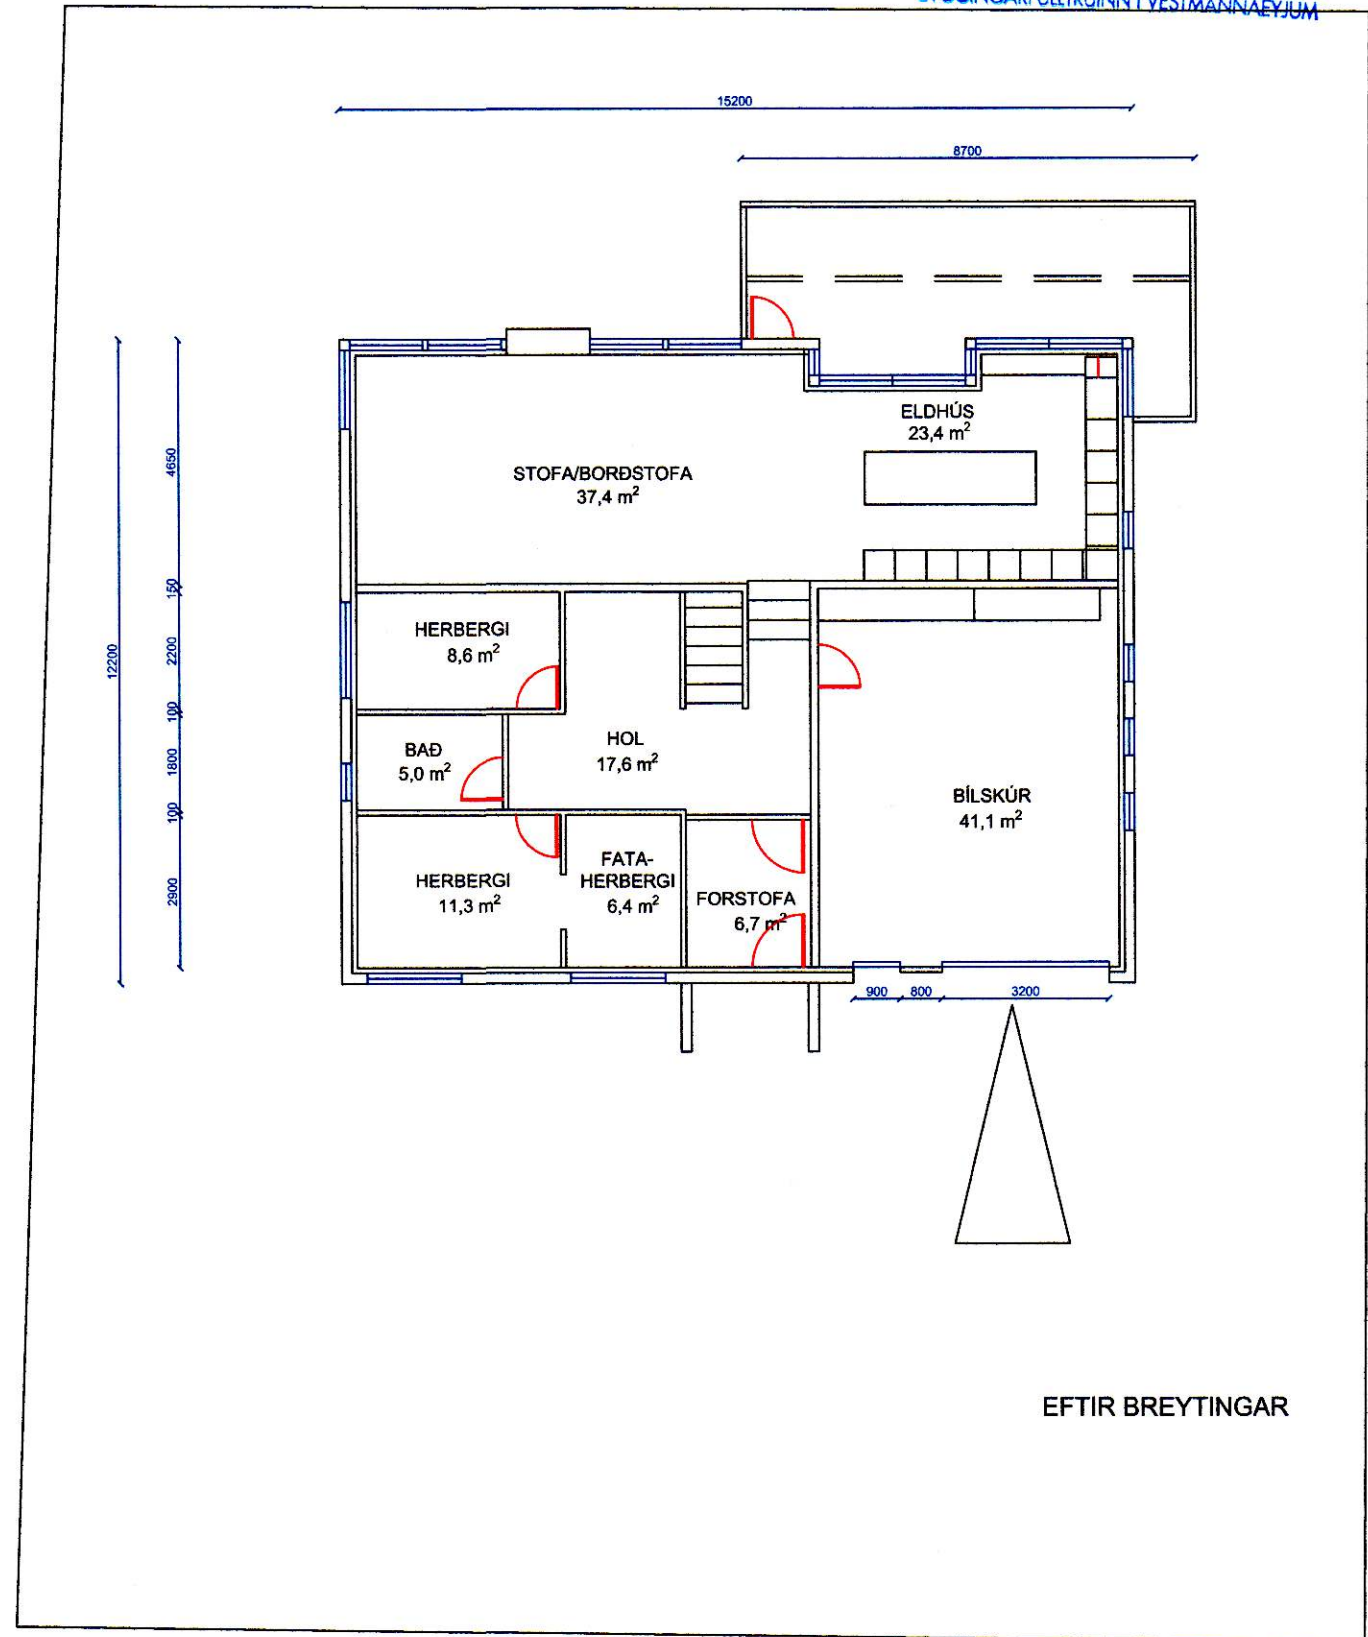

SS

FYRIR BREYTINGAR

EFTIR BREYTINGAR

		<b>HRAUNTÚN 12</b>	
		900 VESTMANNAEYJAR	
		... GRUNNMYND	
1.00 2022	BÍLSKÚRSHURD - BREYTINGAR	RÍ	
Útg. Dags.	Lýsing	Han./Yfirt./Samþ.	
		Tölvuskrá Samþykkt Hrauntun12_grunnmynd.dwg	
		Verknúmer x.xxx.xxx	Kvarði 1:100
		Dags. 19.05.2022	Verkefnisnr. XXXXX
		Teikn.nr. 101	
		<b>1.00</b>	