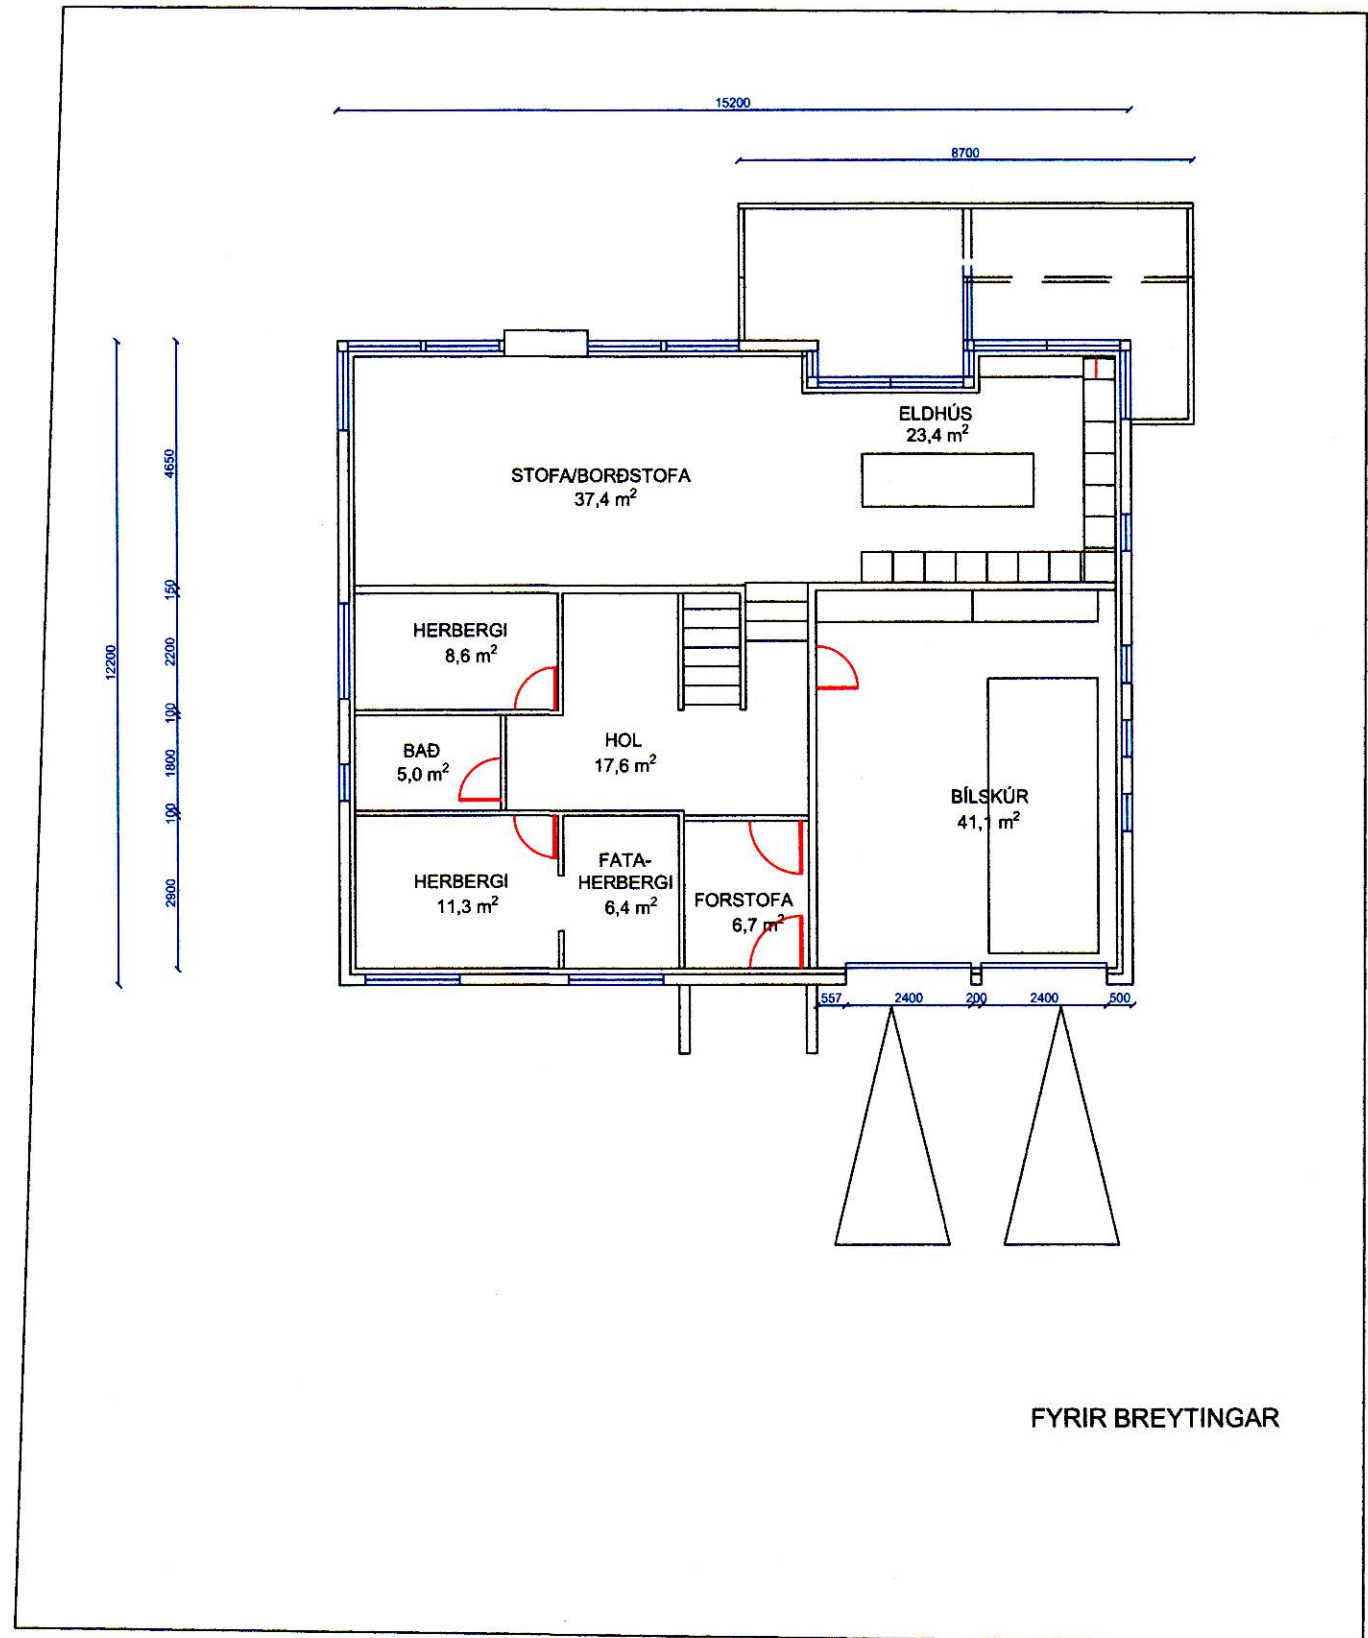

SS

FYRIR BREYTINGAR

EFTIR BREYTINGAR

		<b>HRAUNTÚN 12</b>	
		900 VESTMANNAEYJAR	
		... GRUNNMYND	
1.00 2022	BÍLSKÚRSHURD - BREYTINGAR	RÍ	
Útg. Dags.	Lýsing	Han./Yfirt./Samþ.	
		Tölvuskrá Samþykkt Hrauntun12_grunnmynd.dwg	
		Verknúmer x.xxx.xxx	Kvarði 1:100
		Dags. 19.05.2022	Verkefnisnr. XXXXX
		Teikn.nr. 101	
		<b>1.00</b>	