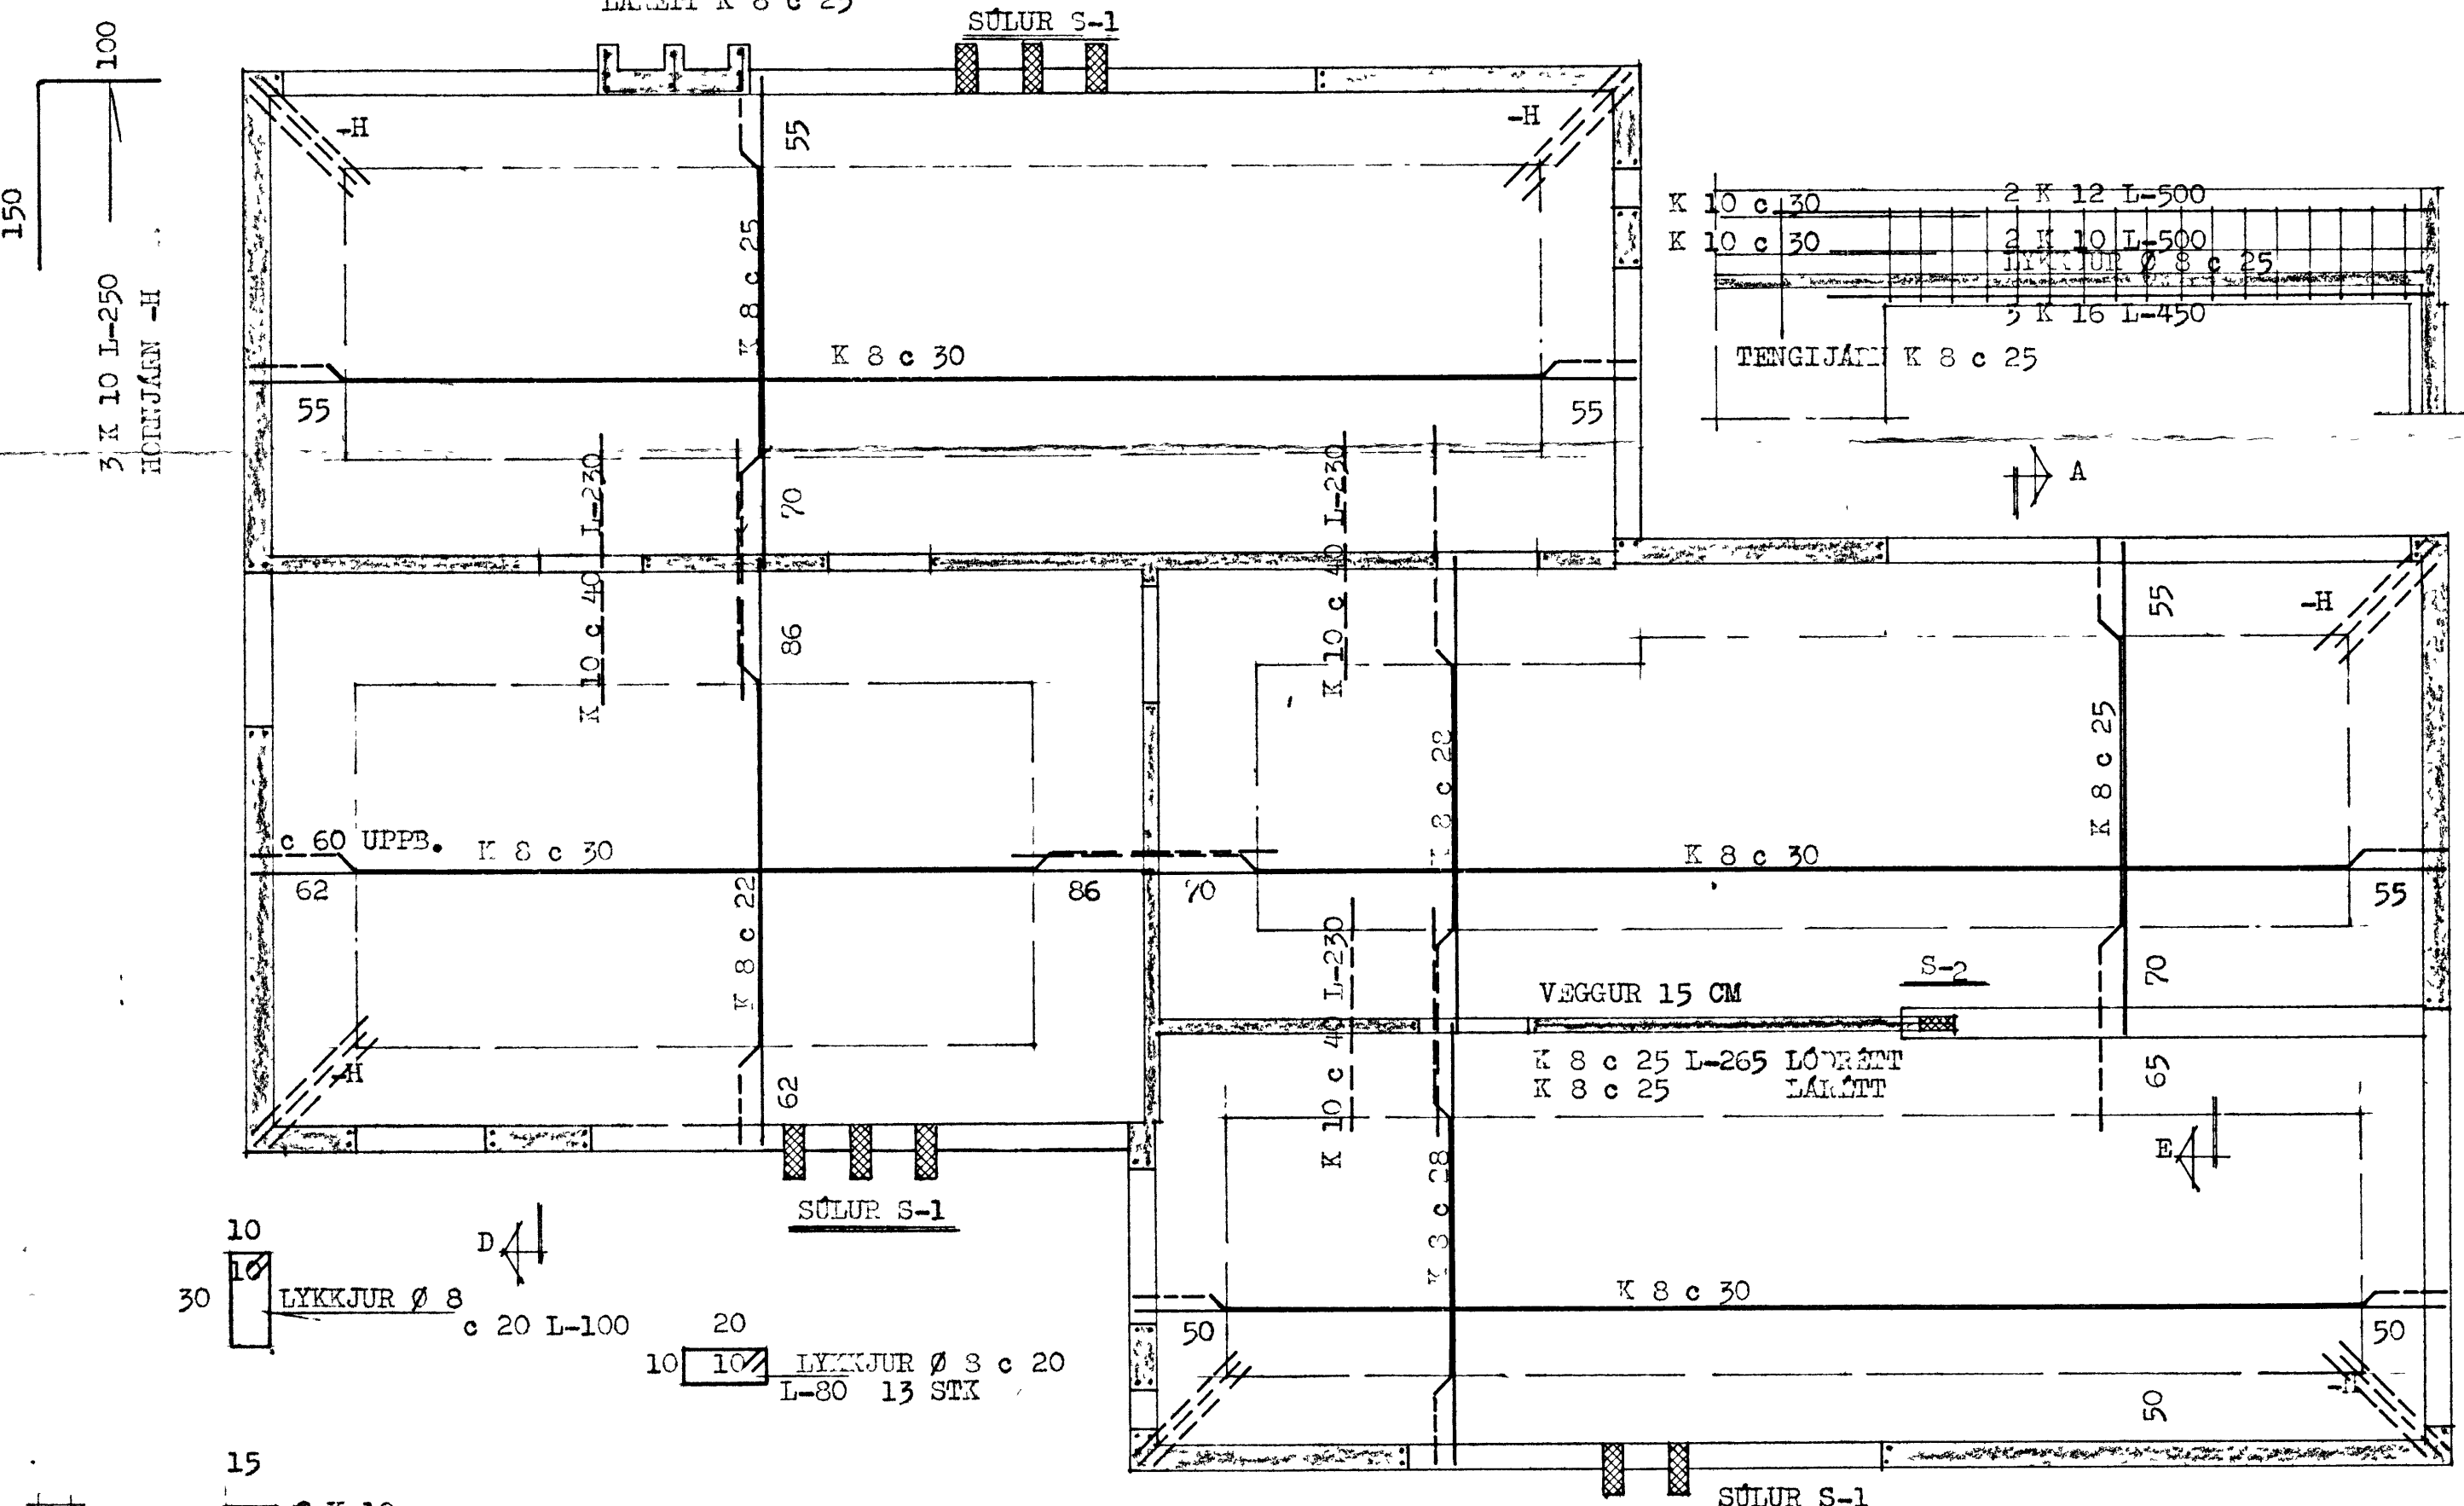

SNID - A 1:20

SNID - B 1:20

SNID - C 1:20
I GARLVEGG VÍÐ FLÖTU

SNID - D 1:20
I HLIÐANV. VÍÐ FLÖTU

SNID - E 1:20

SÚLA S-1 1:20

SÚLA S-2 1:20

FLÖTUR. 16 CM
SJA SKÝ I GAÐ 1. 7

SPJÓNDUR	FRÓÐUN	FRÓÐUN
1:50	1:20	1:20
1:20	1:20	1:20
1:20	1:20	1:20
1:20	1:20	1:20