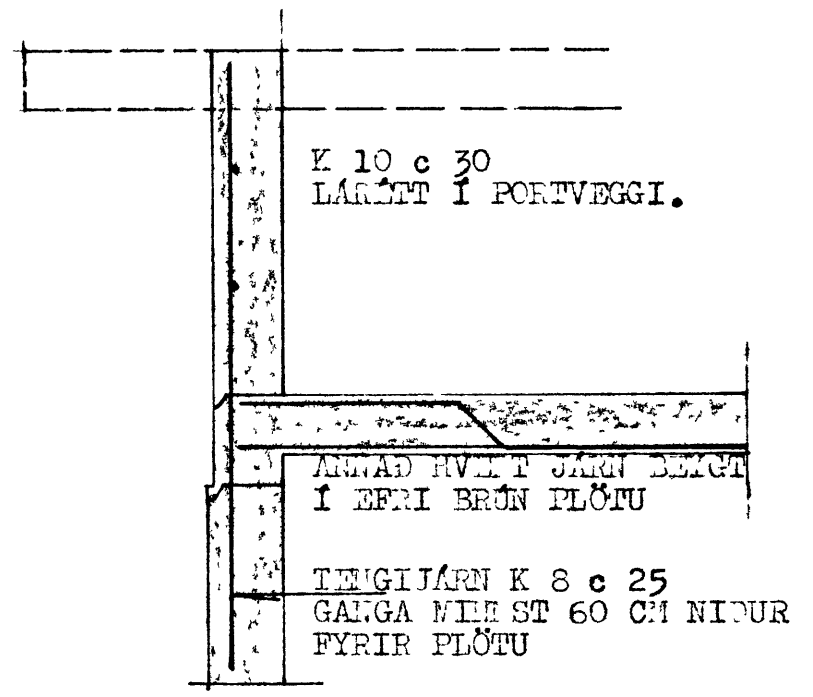

SNID - A 1:20

SNID - B 1:20

SNID - C 1:20
I GARLVEGG VÍÐ FLÖTU

SNID - D 1:20
I HLIÐANV. VÍÐ FLÖTU

SNID - E 1:20

SÚLA S-1 1:20

SÚLA S-2 1:20

FLÖTUR. 16 CM
SJA SKÝ I GAÐ 1. 7

SPJÓNDUR	FRÓÐUN	FRÓÐUN
1:50	1:20	1:20
1:20	1:20	1:20
1:20	1:20	1:20
1:20	1:20	1:20