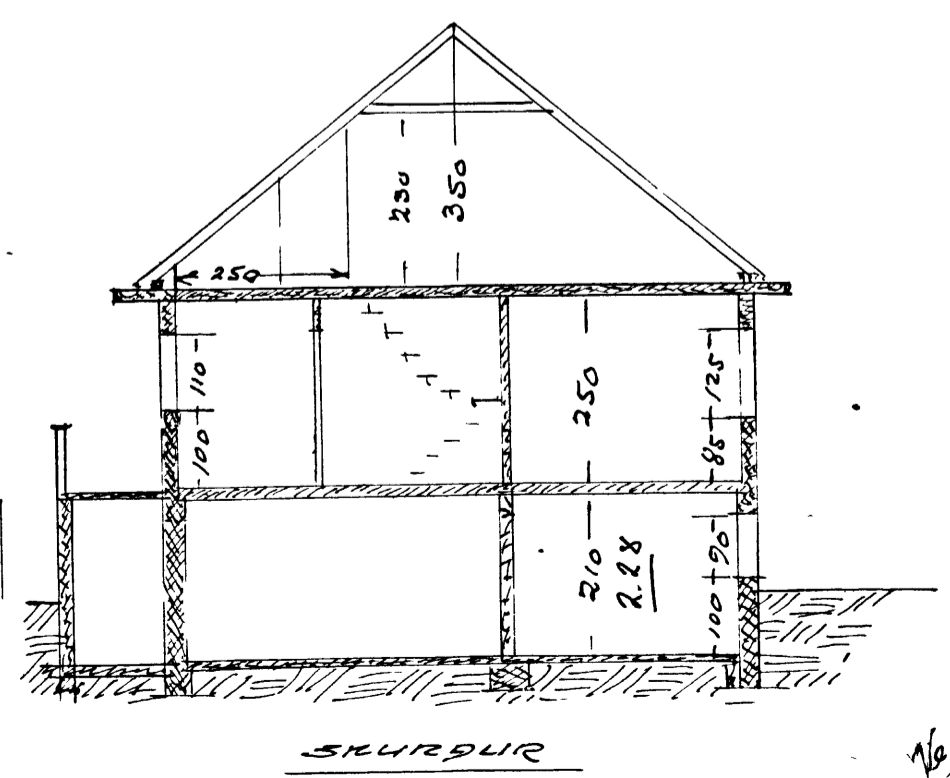

SAMÞYKJAT 19/11-1954
 TRÉSMÍÐUR Einar Semundsson
 MÁLFRÁÐI Þórunn Þórunn

HÚS RÖENVALDAR ÞJARNASONAR

M 1:100

SUDUR

AUSTUR

NORÐUR

VESTUR

540 m²

STIGAR - FRAMSTIG 22 cm
 11 OE 13 UPSTIG 20 cm

1954
 Einar Semundsson