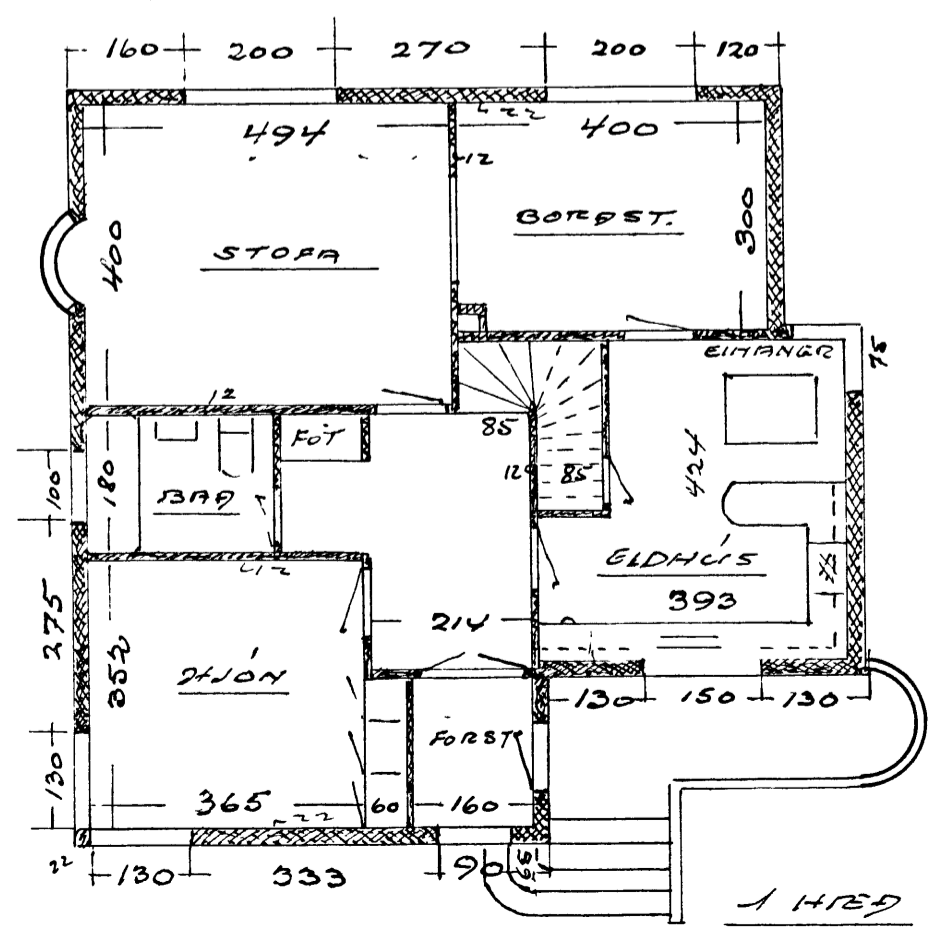

SAMÞYKJAT 19/11-1954
 TRÉSMÍÐUR Einar Semundsson
 MÁLFRÁÐI Þórunn Þórunn

HÚS RÖENVALDAR ÞJARNASONAR

M 1:100

SUDUR

AUSTUR

NORÐUR

VESTUR

540 m²

STIGAR - FRAMSTIG 22 cm
 11 OE 13 UPSTIG 20 cm

1954
 Einar Semundsson