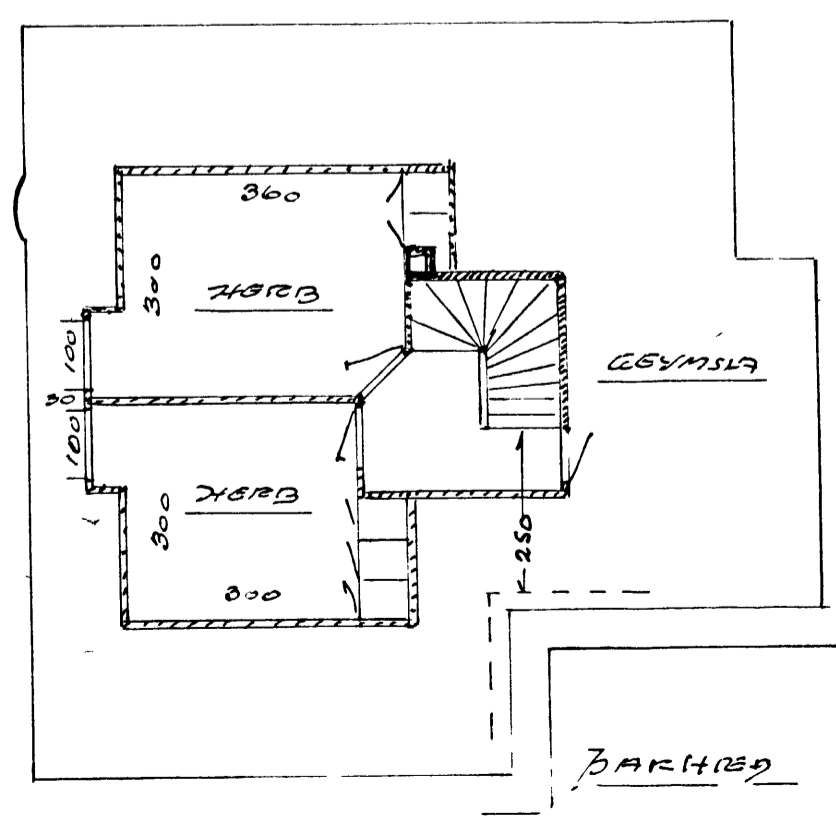

SAMÞYKJAT 19/11-1954
 TRÉSMÍÐUR Einar Semundsson
 MÁLFRÁÐI Þórunn Þórunn

HÚS RÖENVALDAR ÞJARNASONAR

M 1:100

SUDUR

AUSTUR

NORÐUR

VESTUR

540 m²

STIGAR - FRAMSTIG 22 cm
 11 OE 13 UPSTIG 20 cm

1954
 Einar Semundsson