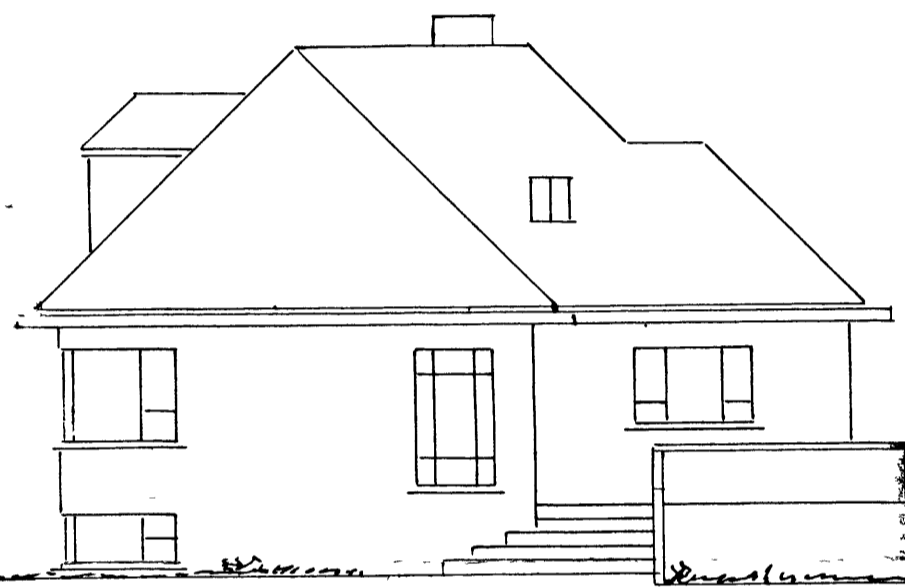

SAMÞYKJAT 19/11-1954
 TRÉSMÍÐUR Einar Semundsson
 MÁLFRÁÐI Þórunn Þórunn

HÚS RÖENVALDAR ÞJARNASONAR

M 1:100

SUDUR

AUSTUR

NORÐUR

VESTUR

540 m²

STIGAR - FRAMSTIG 22 cm
 11 OE 13 UPSTIG 20 cm

1954
 Einar Semundsson