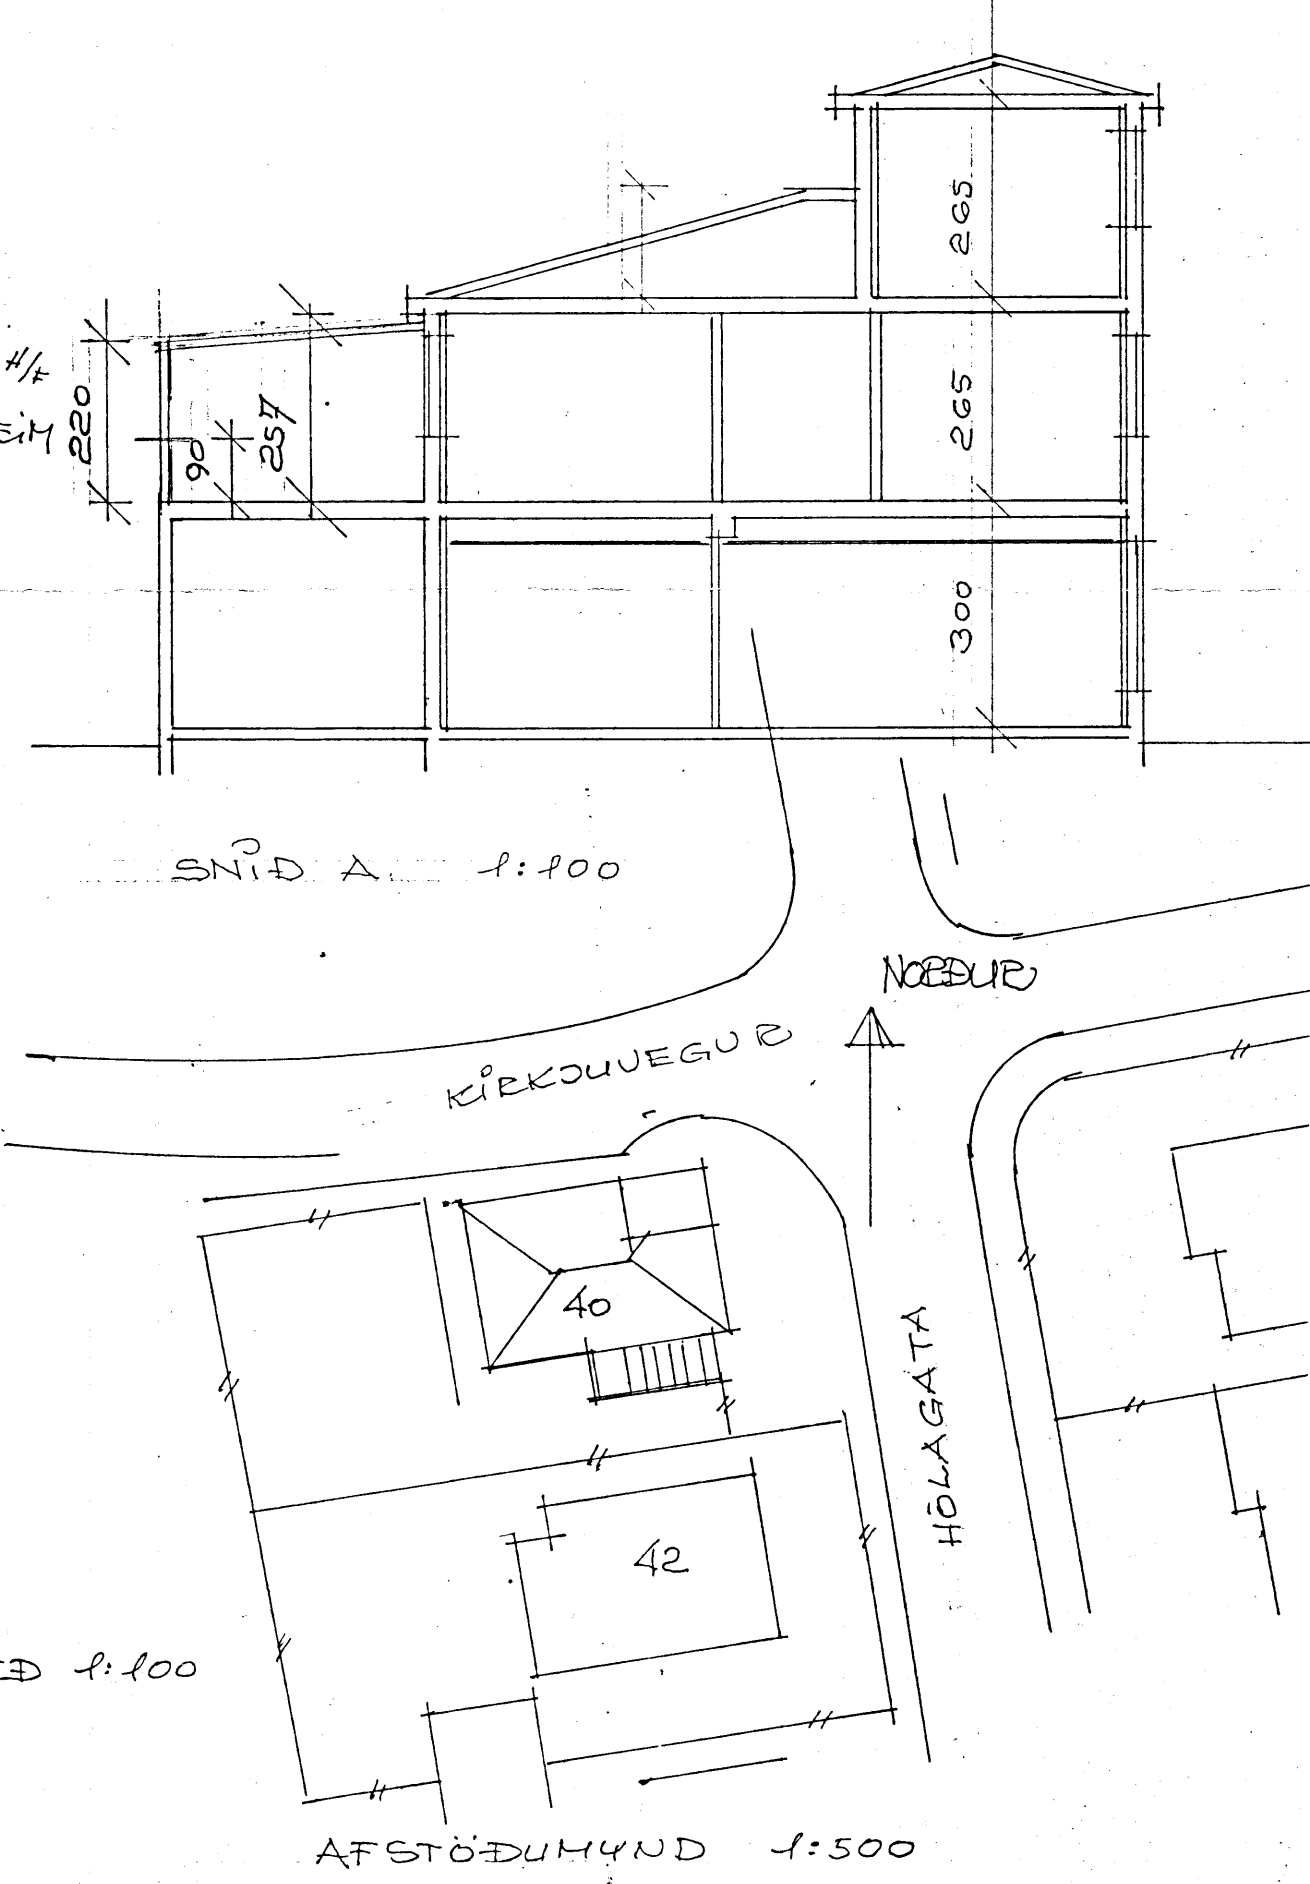

*Handwritten signature*

AUSTURHLÍÐ

NORÐURHLÍÐ

VESURHLÍÐ

SUDURHLÍÐ

GRUNNMYND 1. HÆÐ 1:100

GRUNNMYND 2. HÆÐ 1:100

ISKYRINGAR  
EININGAR-VEGGIR DAK OG  
GLUCCAN ER STÖDLUÐ FRÁHL.  
FRÁ GLUCCUM OG GARDHÚSUM 1/4  
OG ER VISAÐ Í TEKNI FRÁ ÞEIM

GRUNNMYND 3 HÆÐ 1:100

AFSTÖÐUMYND 1:500