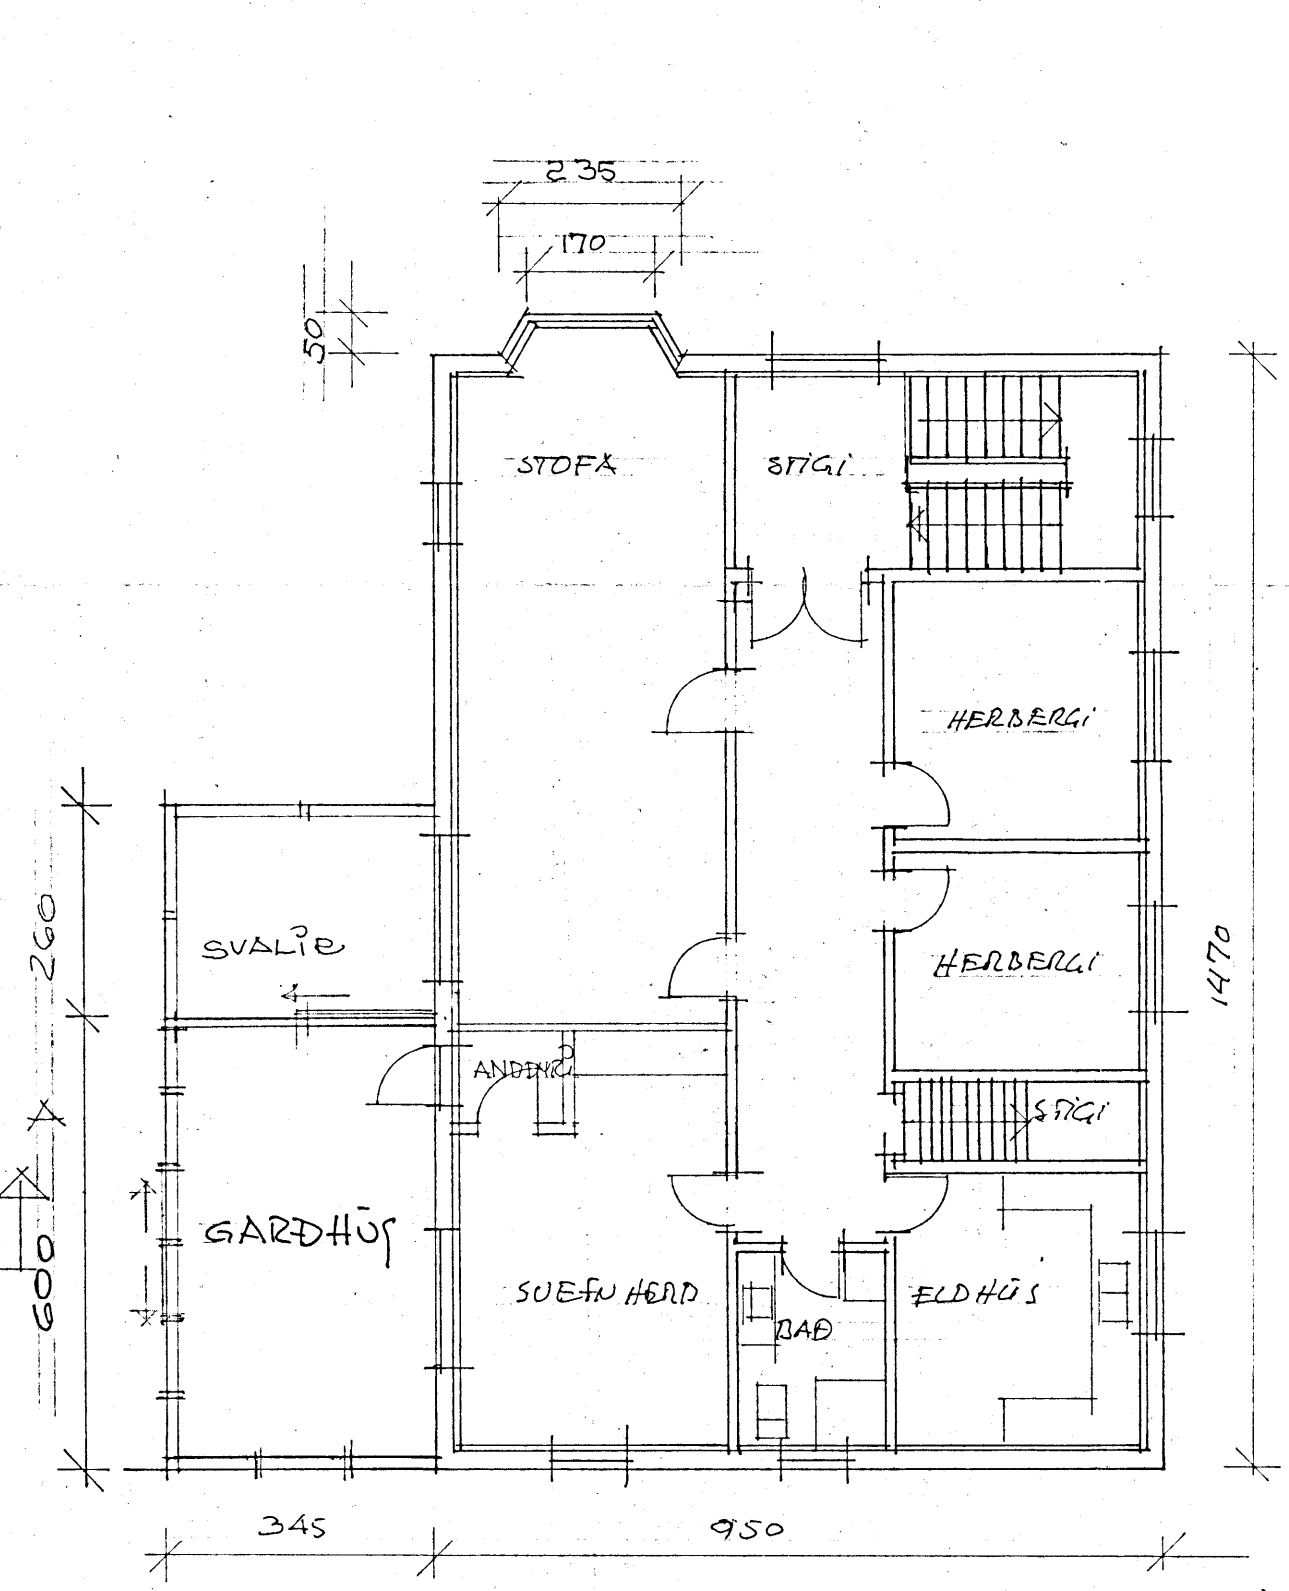

*Handwritten signature*

AUSTURHLÍÐ

NORÐURHLÍÐ

VESURHLÍÐ

SUDURHLÍÐ

GRUNNMYND 1. HÆÐ 1:100

GRUNNMYND 2. HÆÐ 1:100

ISKYRINGAR  
EININGAR-VEGGIR DAK OG  
GLUCCAN ER STÖDLUÐ FRÁHL.  
FRÁ GLUCCUM OG GARDHÚSUM 1/4  
OG ER VISAÐ Í TEKNI FRÁ ÞEIM

GRUNNMYND 3 HÆÐ 1:100

AFSTÖÐUMYND 1:500