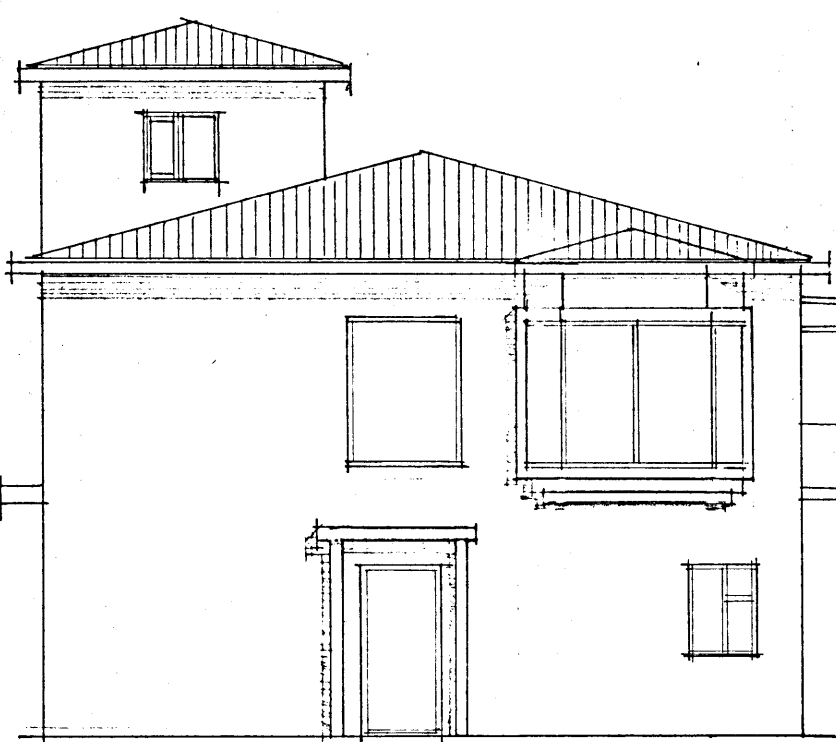

*Handwritten signature*

AUSTURHLÍÐ

NORÐURHLÍÐ

VESURHLÍÐ

SUDURHLÍÐ

GRUNNMYND 1. HÆÐ 1:100

GRUNNMYND 2. HÆÐ 1:100

ISKYRINGAR  
EININGAR-VEGGIR DAK OG  
GLUCCAN ER STÖDLUÐ FRÁHL.  
FRÁ GLUCCUM OG GARDHÚSUM 1/4  
OG ER VISAÐ Í TEKNI FRÁ ÞEIM

GRUNNMYND 3 HÆÐ 1:100

AFSTÖÐUMYND 1:500