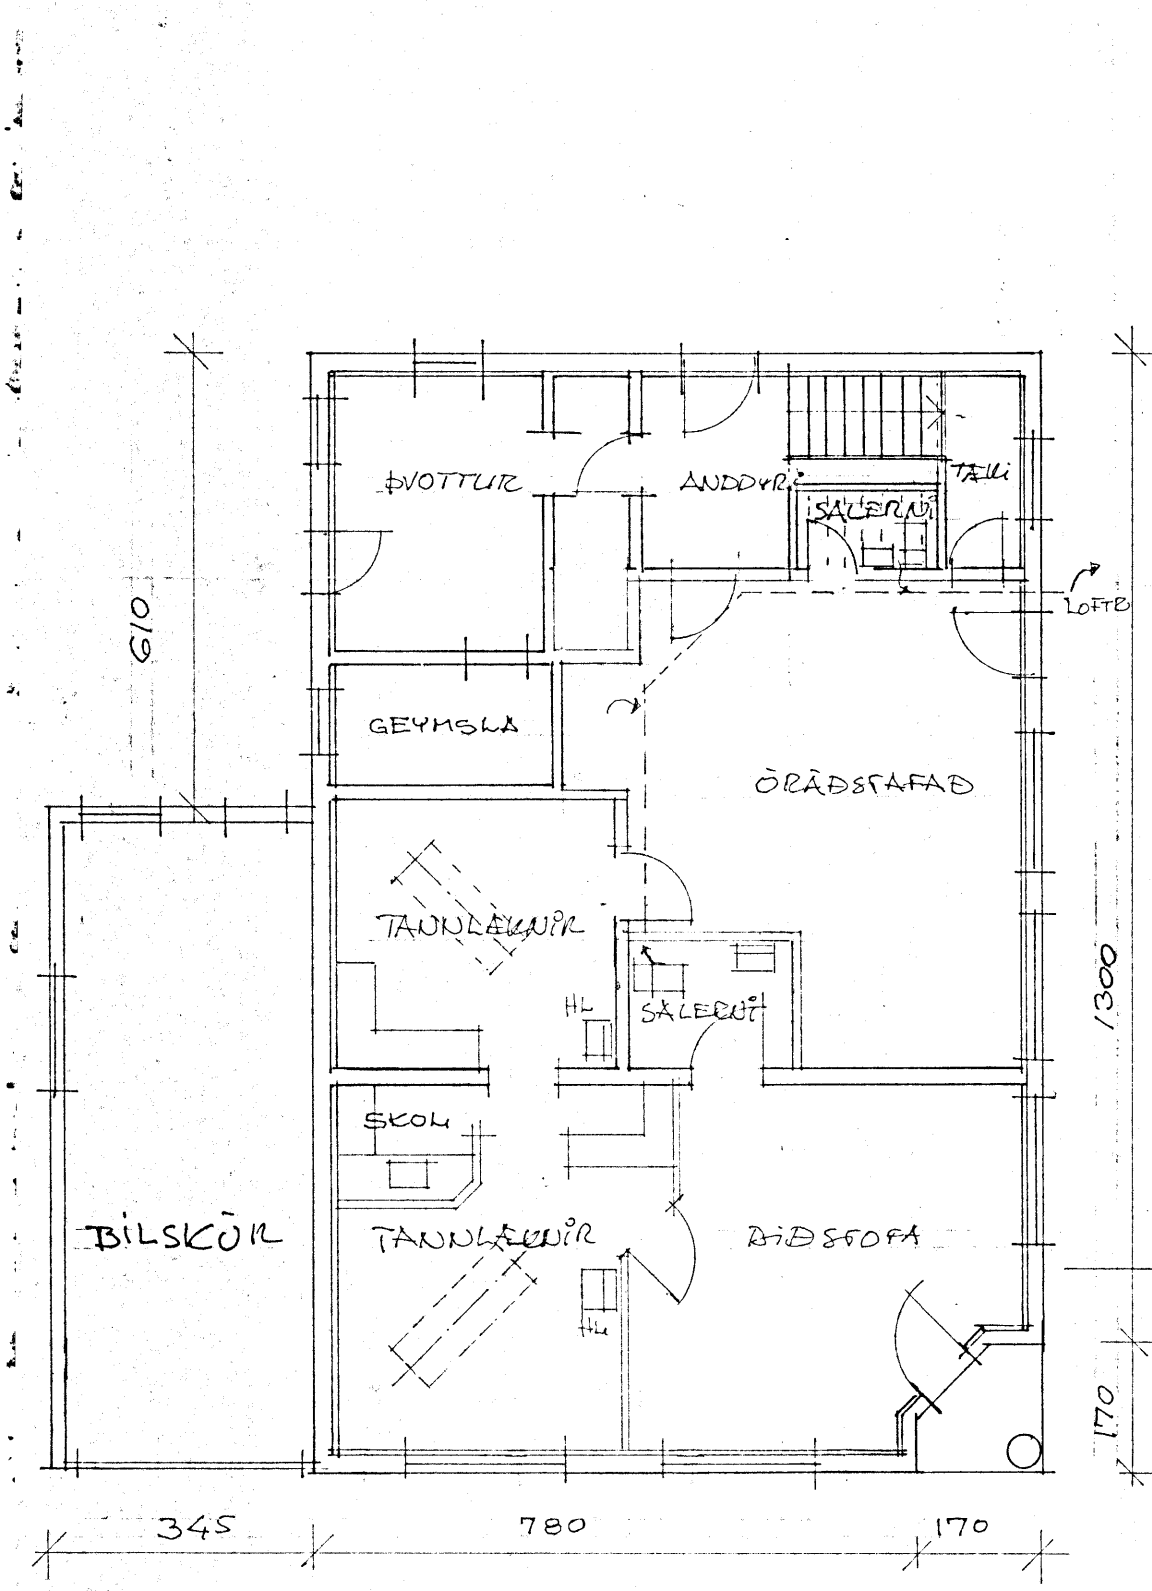

*Handwritten signature*

AUSTURHLÍÐ

NORÐURHLÍÐ

VESURHLÍÐ

SUDURHLÍÐ

GRUNNMYND 1. HÆÐ 1:100

GRUNNMYND 2. HÆÐ 1:100

ISKYRINGAR  
EININGAR-VEGGIR DAK OG  
GLUCCAN ER STÖDLUÐ FRÁHL.  
FRÁ GLUCCUM OG GARDHÚSUM 1/4  
OG ER VISAÐ Í TEKNI FRÁ ÞEIM

GRUNNMYND 3 HÆÐ 1:100

AFSTÖÐUMYND 1:500