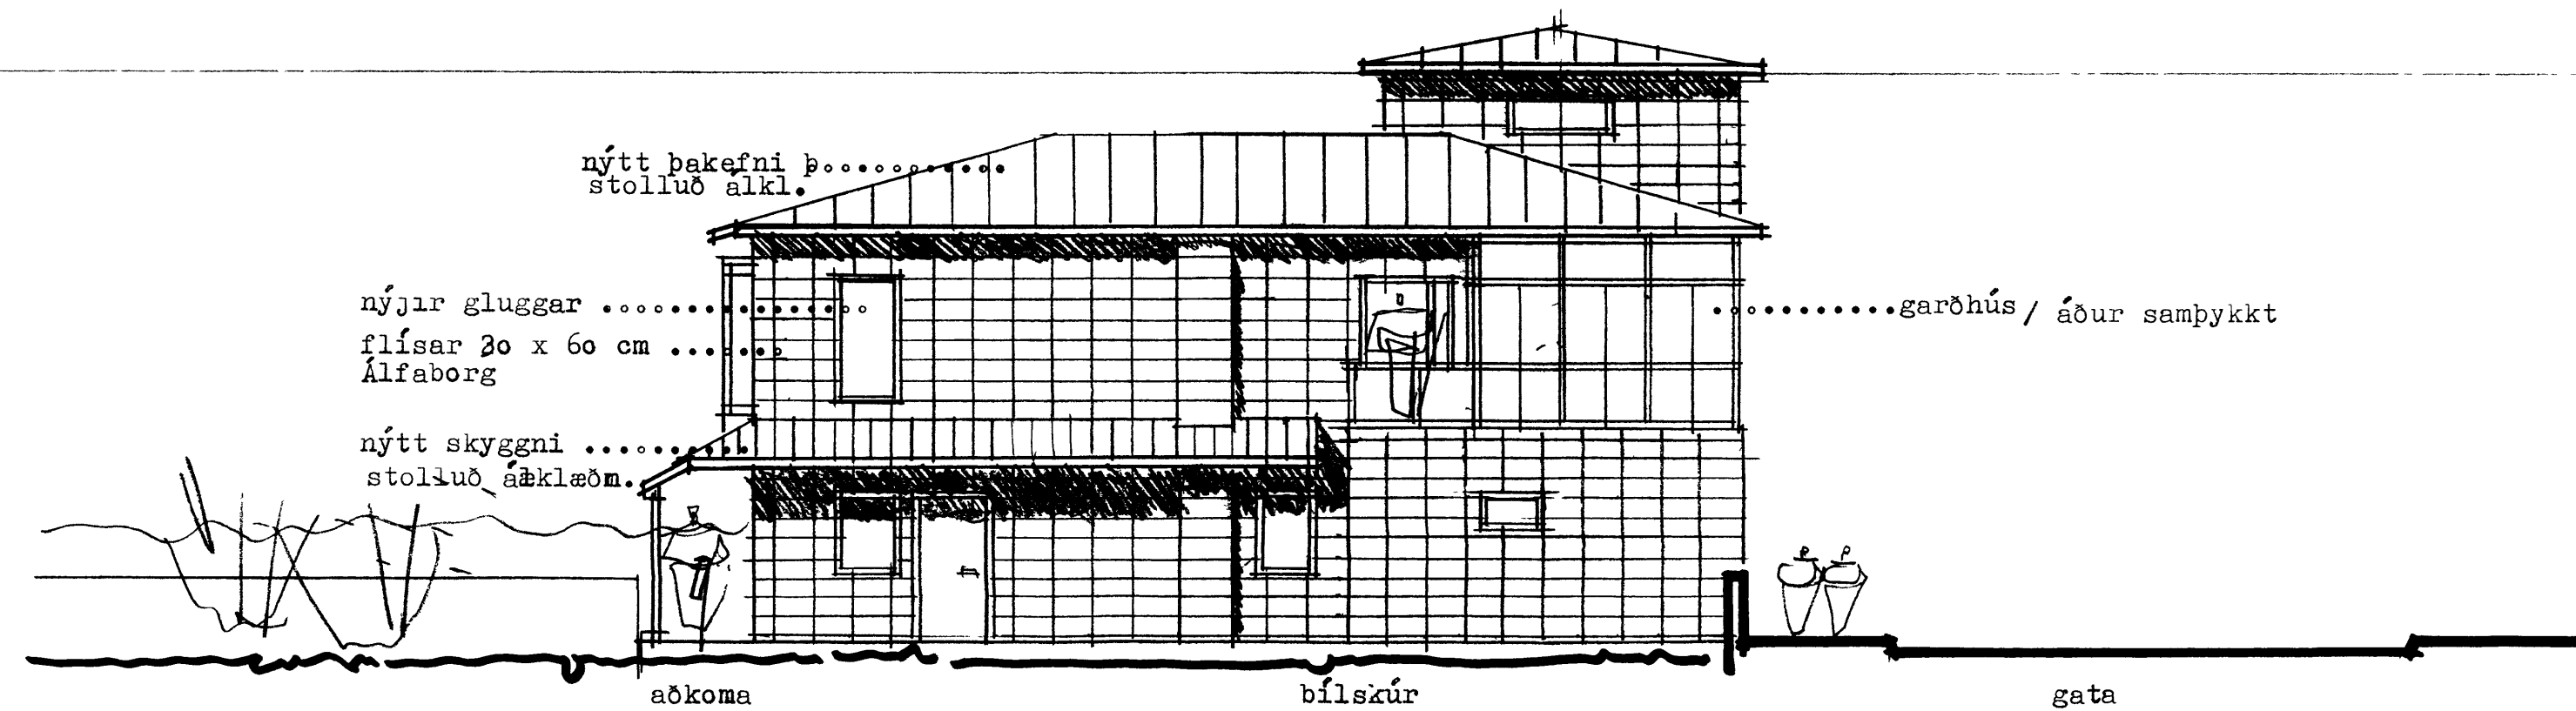

Júní 2000

BYGGINGARFULLTRUANNI VESTMANNAEYJUM

útlit austur 1:100

útlit suður 1:100

Sig. Skulmúnsu 170253 3139