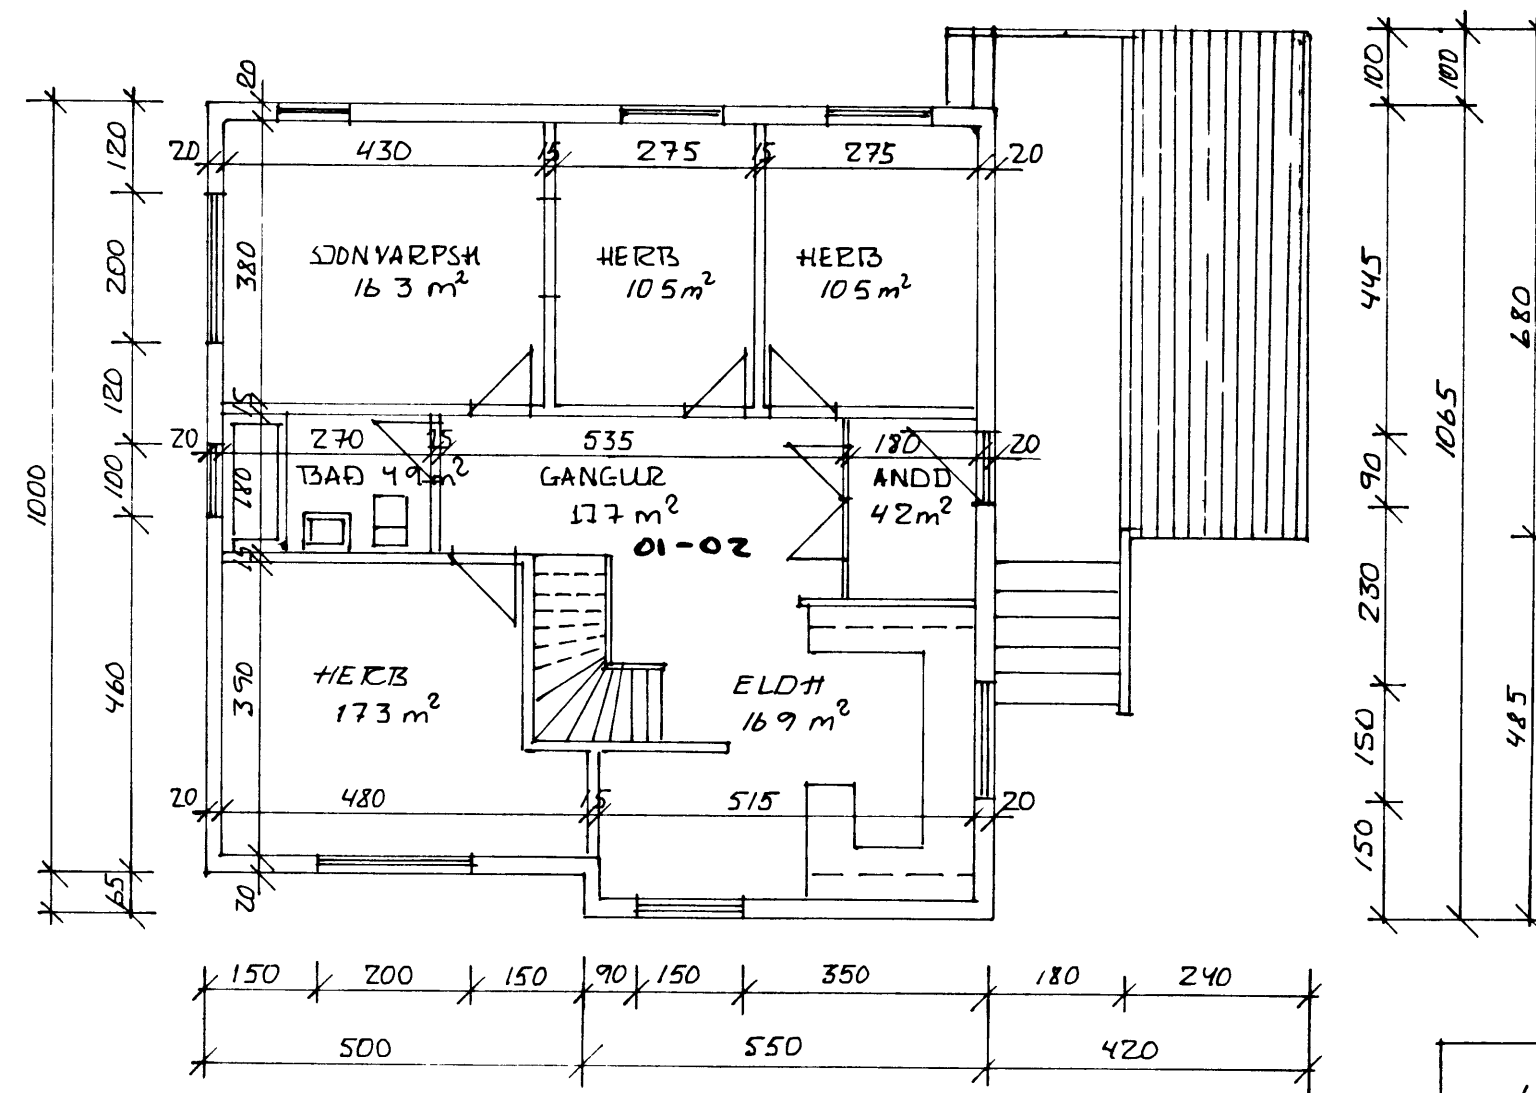

J. S. B.

GRUNNMYND KJALLARI M=1100

AFSTÖÐUMYND M=1500

GRUNNMYND RÍÐ M=1100

GRUNNMYND 1 HÆÐ M=1100

1	BJÖRGVIN BJÖRGEVINSÓN BYGGINGARTÆKNIFRÆÐINGUR HÖFÐAVEGI 57 VESTMANNAEYJUM HS-481-1135
DAGS FEB 96	HÓLAGATA 22 VERKNR- 9610
MÆLIKV	VESTMANNAEYJUM
1:100 / 1:500	GRUNNMYNDIR OG AFSTÖÐUMYND
SAMD RAB	
TRÉYTING	