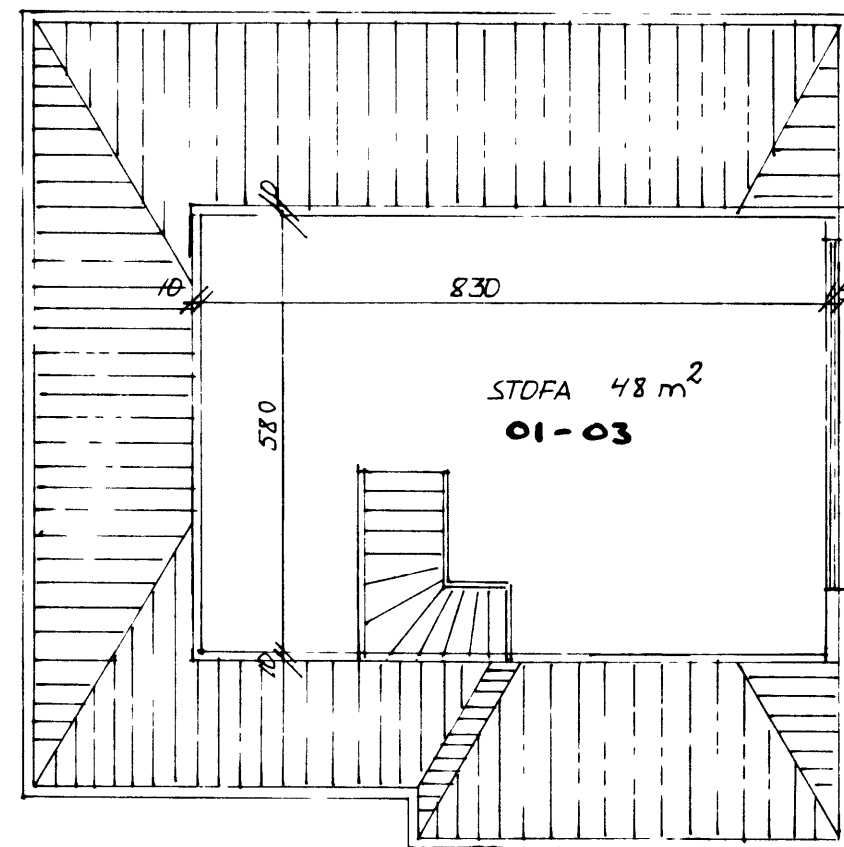

J. S. B.

GRUNNMYND KJALLARI M=1100

AFSTÖÐUMYND M=1500

GRUNNMYND RÍÐ M=1100

GRUNNMYND 1 HÆÐ M=1100

1	BJÖRGVIN BJÖRGEVINSÓN BYGGINGARTÆKNIFRÆÐINGUR HÖFÐAVEGI 57 VESTMANNAEYJUM HS-481-1135
DAGS FEB 96	HÓLAGATA 22 VERKNR- 9610
MÆLIKV	VESTMANNAEYJUM
1:100 / 1:500	GRUNNMYNDIR OG AFSTÖÐUMYND
SAMD RAB	
TRÉYTING	