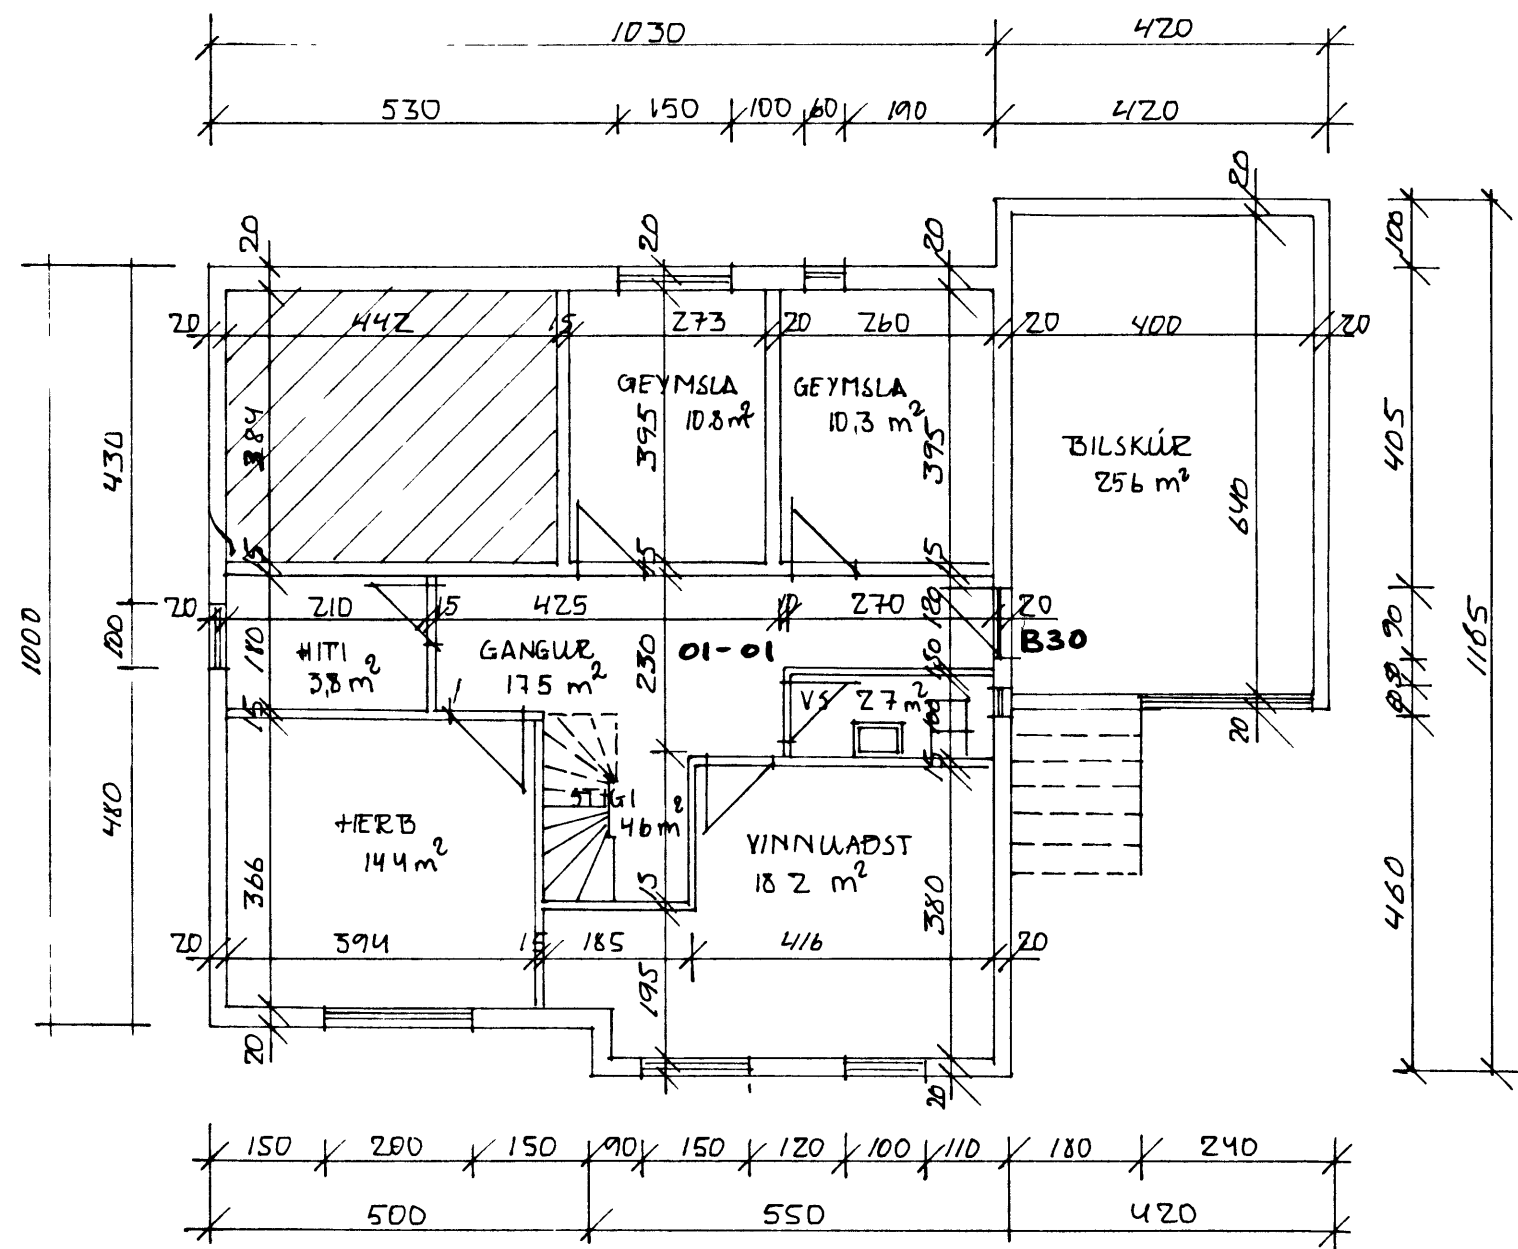

J. S. B.

GRUNNMYND KJALLARI M=1100

AFSTÖÐUMYND M=1500

GRUNNMYND RÍÐ M=1100

GRUNNMYND 1 HÆÐ M=1100

1	BJÖRGVIN BJÖRGEVINSÓN BYGGINGARTÆKNIFRÆÐINGUR HÖFÐAVEGI 57 VESTMANNAEYJUM HS-481-1135
DAGS FEB 96	HÓLAGATA 22 VERKNR- 9610
MÆLIKV	VESTMANNAEYJUM
1:100 / 1:500	GRUNNMYNDIR OG AFSTÖÐUMYND
SAMD RAB	
TRÉYTING	