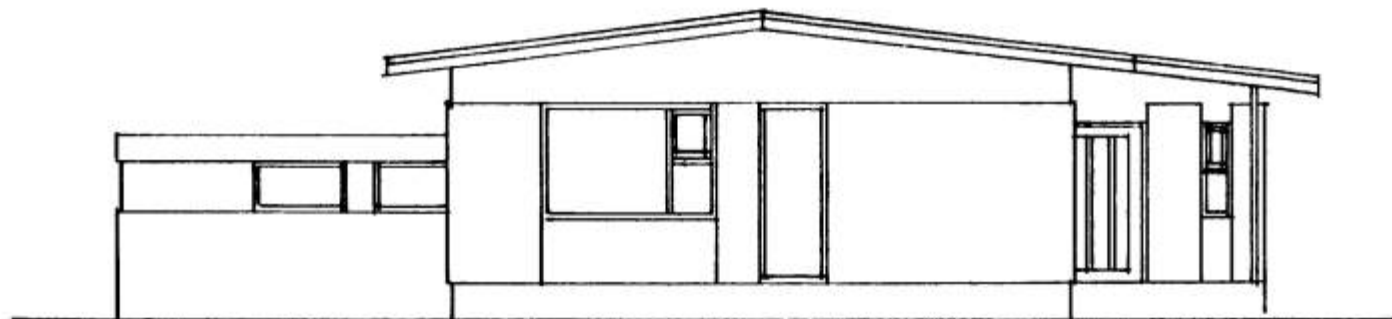

SAMÞYKKT AF BYGGINGARFULLTRÚA

8. OKT. 2008

Sigurður Ástfríðsson
BYGGINGARFULLTRÚNNI VESTMANNNA

Austurhlid

Sudurhlid

Vesturhlid

Norðurhlid

Mælik 1:100	Höfðavegur 20
	Breiting á gluggum og bílskúrshúf.
29 sept 2008	