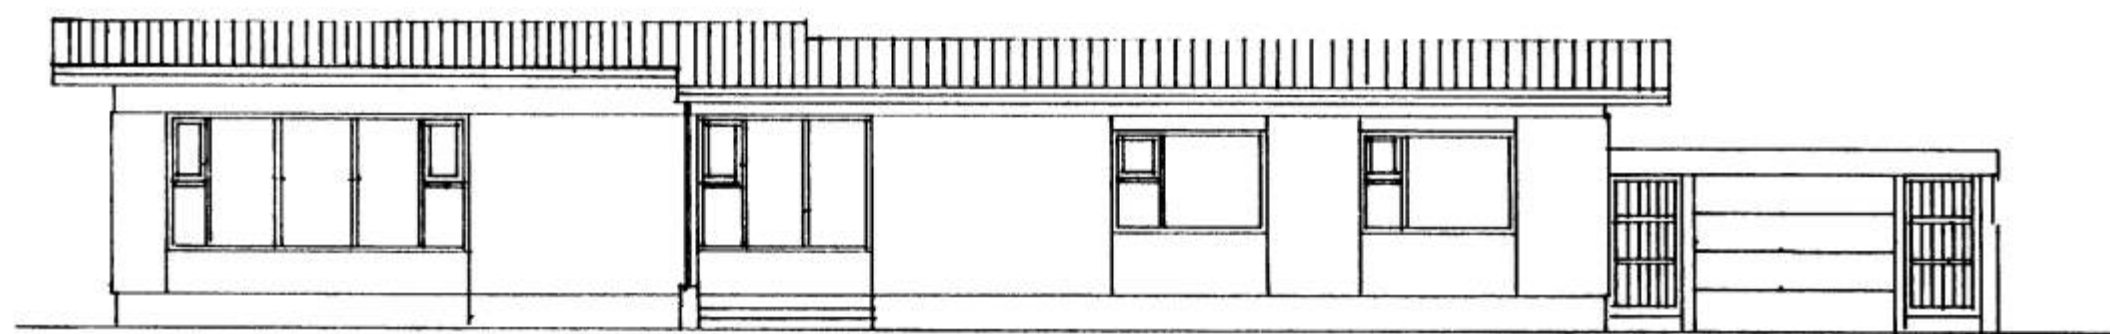

SAMÞYKKT AF BYGGINGARFULLTRÚA

8. OKT. 2008

Sigurður Ástfríðsson
BYGGINGARFULLTRÚNNI VESTMANNNA

Austurhlid

Sudurhlid

Vesturhlid

Norðurhlid

Mælik 1:100	Höfðavegur 20
	Breiting á gluggum og bílskúrshúf.
29 sept 2008	