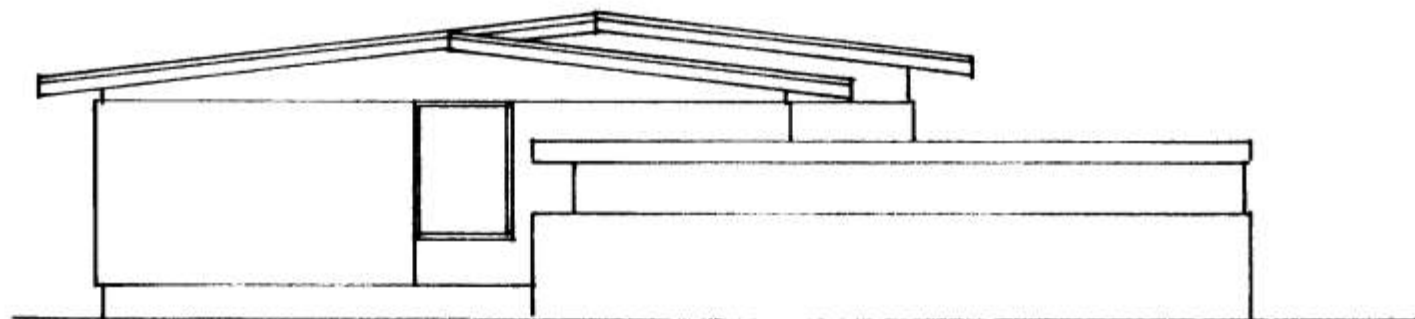

SAMÞYKKT AF BYGGINGARFULLTRÚA

8. OKT. 2008

Sigurður Ástfríðsson
BYGGINGARFULLTRÚNNI VESTMANNNA

Austurhlid

Sudurhlid

Vesturhlid

Norðurhlid

Mælik 1:100	Höfðavegur 20
	Breiting á gluggum og bílskúrshúf.
29 sept 2008	