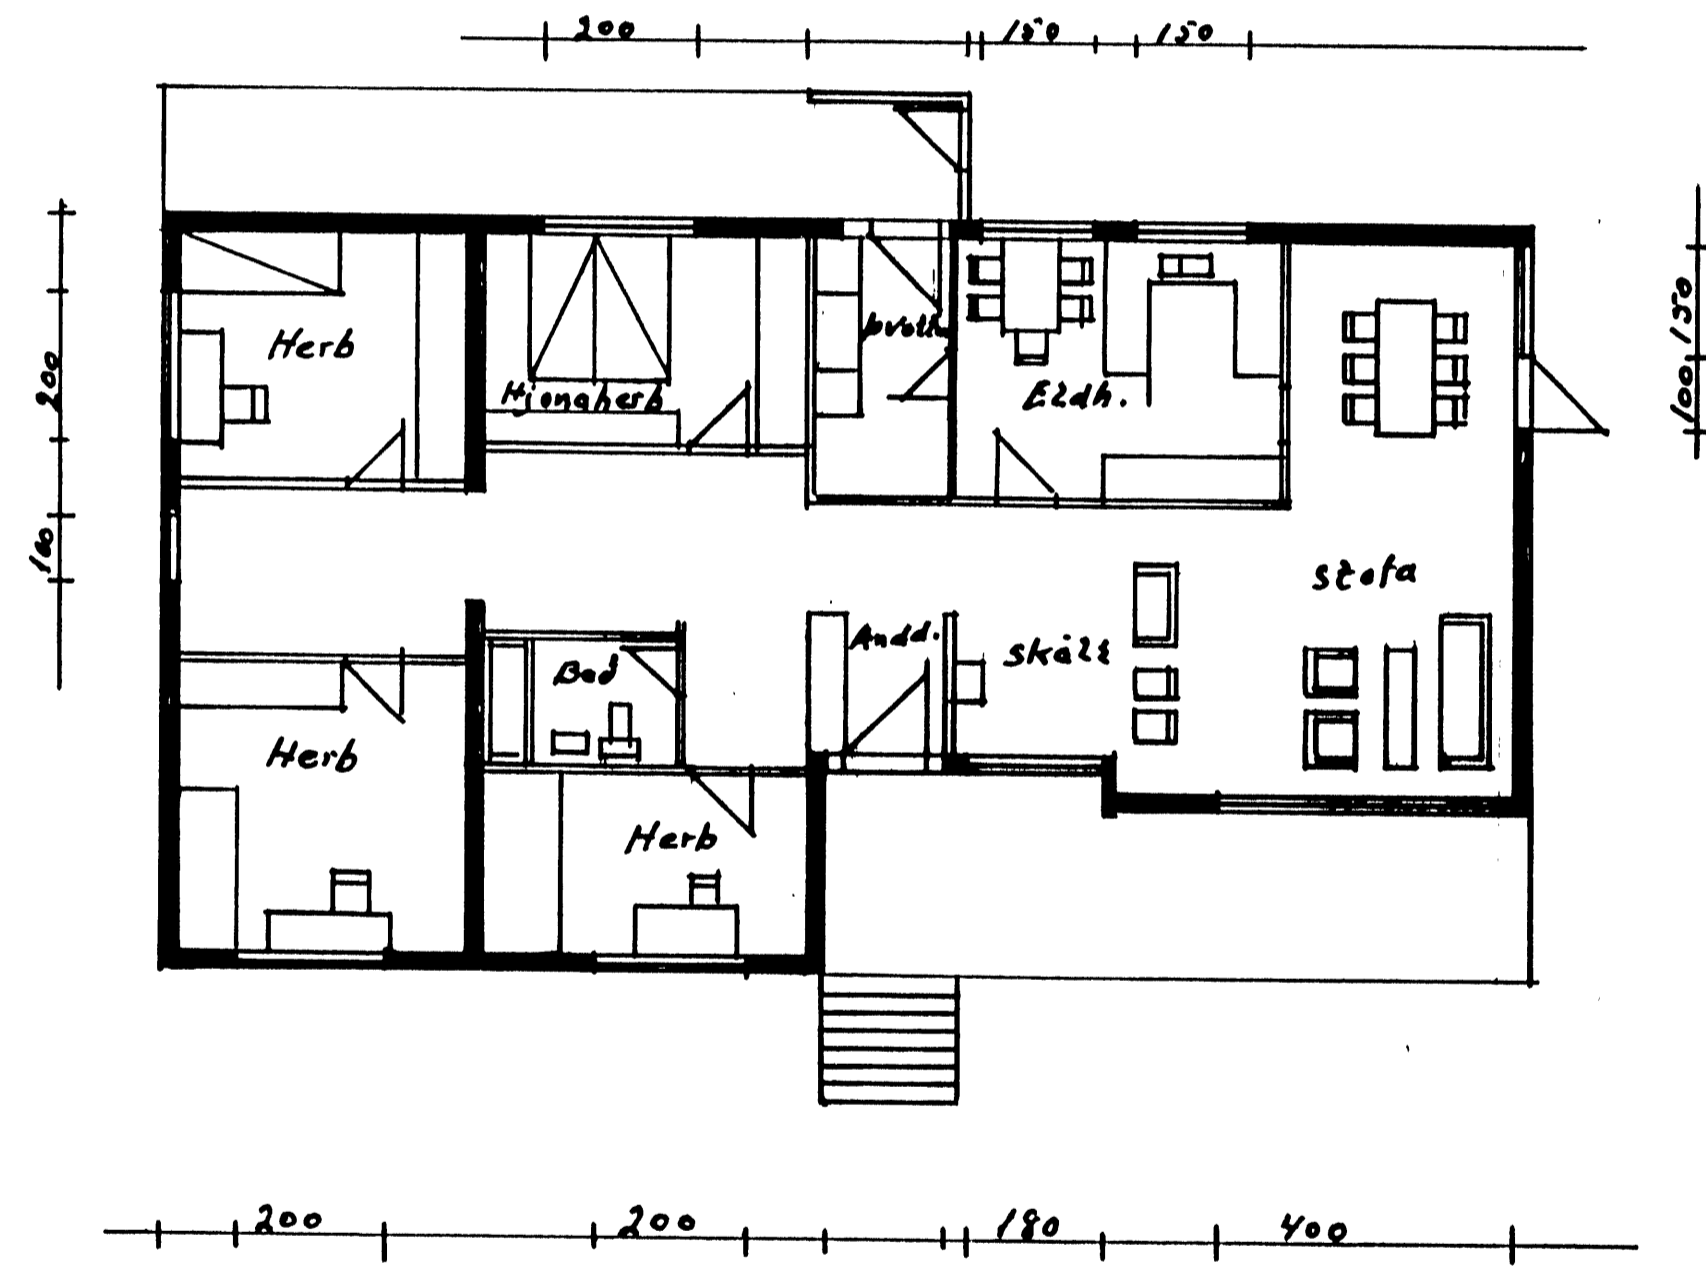

SAMÞYKKT AF BYGGINGARFULLTRÚA
 28 MAÍ 2008
 BYGGINGARFULLTRÚNNI VESTMANNAEYJUM

Málit 1:100	Höfðavegur 29
	Breiting á gluggum
	Önnarleg fög í svefnherb
Teiknad í febrúar 2008	skulu verða br 55 cm
	hög 65 cm.
	<i>Guinþr Sneggerið Man</i>