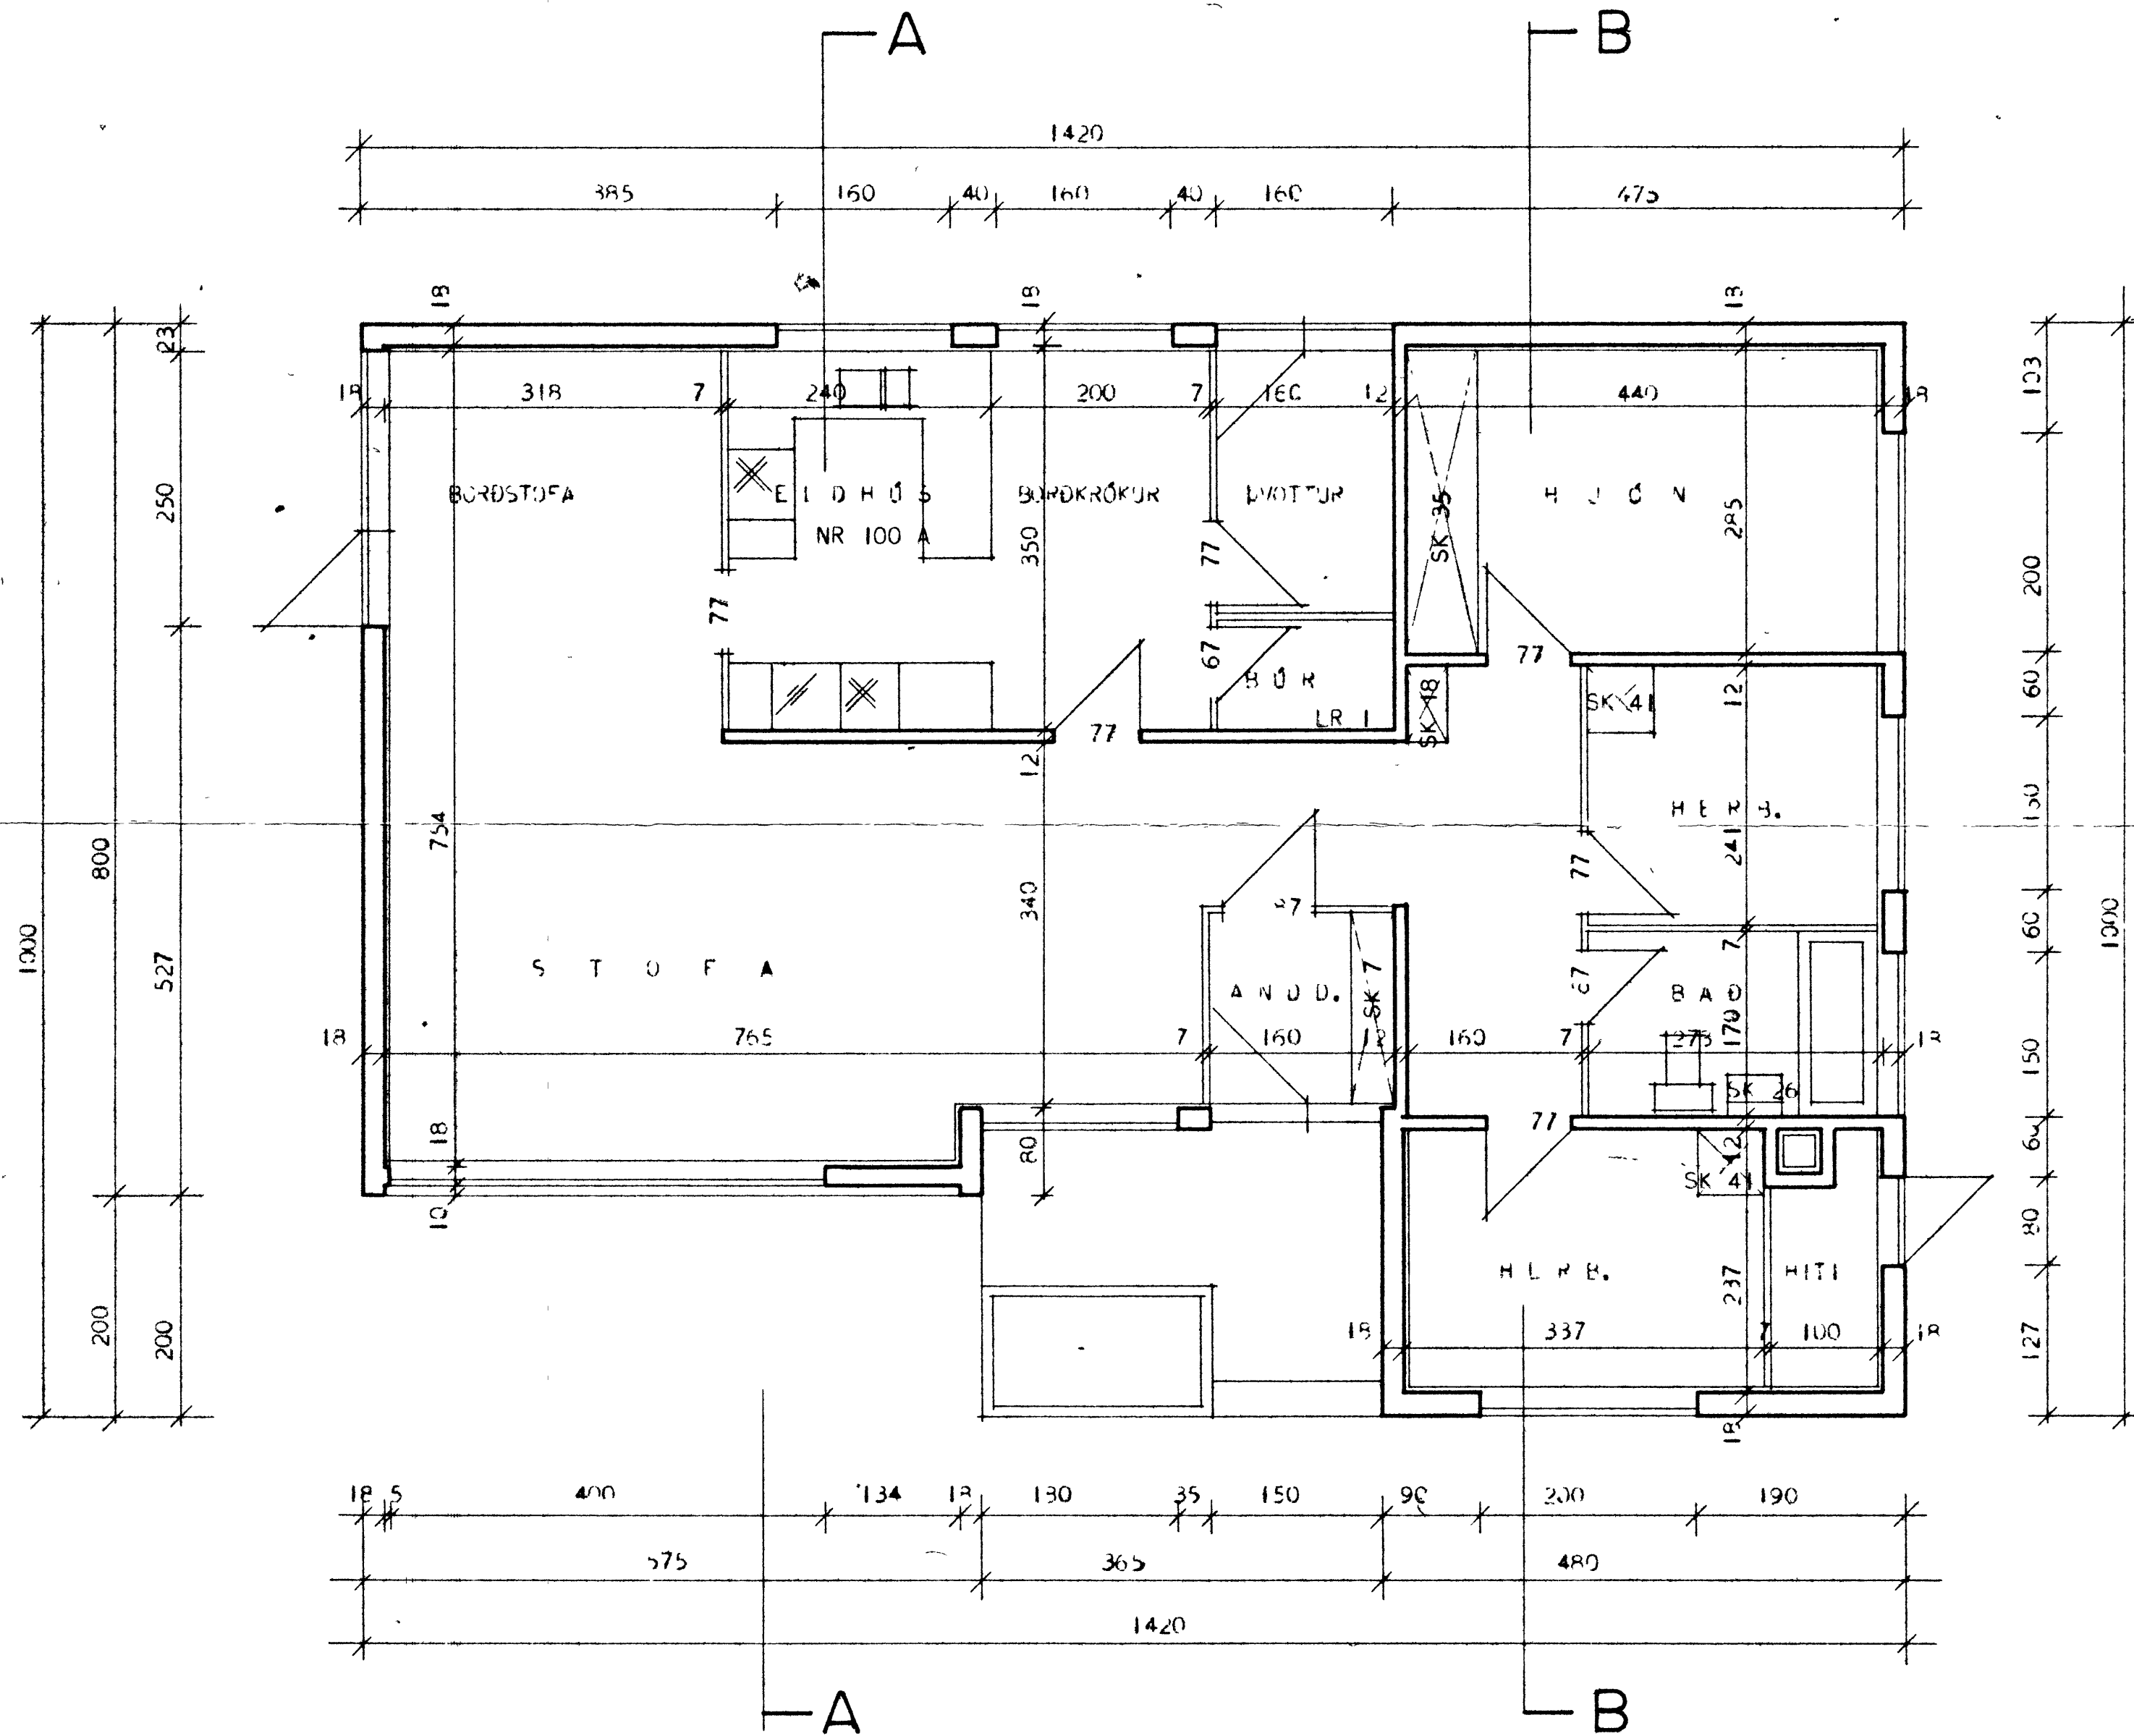

HÖFÐAVEGUR 37.
VESTMANNAEYJUM

SK = SKÁPUR
LR = LOFTRÁS

ATH, VEGGIR UMHERFIS HITAKLEFA SKULU GERDIR
ÚR STEINI OG KLESINN MÚRÁÐAÐUR Í HÓLF
OG GÓLF.

AFSTÖÐUMYND MKV. 1:500

HÖSVEIÐISMÁLASTOFNUN RÍKISINS	
GRUNNMÝND	SÉRTEIKNING
MÁL 1:50	VERK
	75
	BLAÐ NR 2
	JAN. 1966