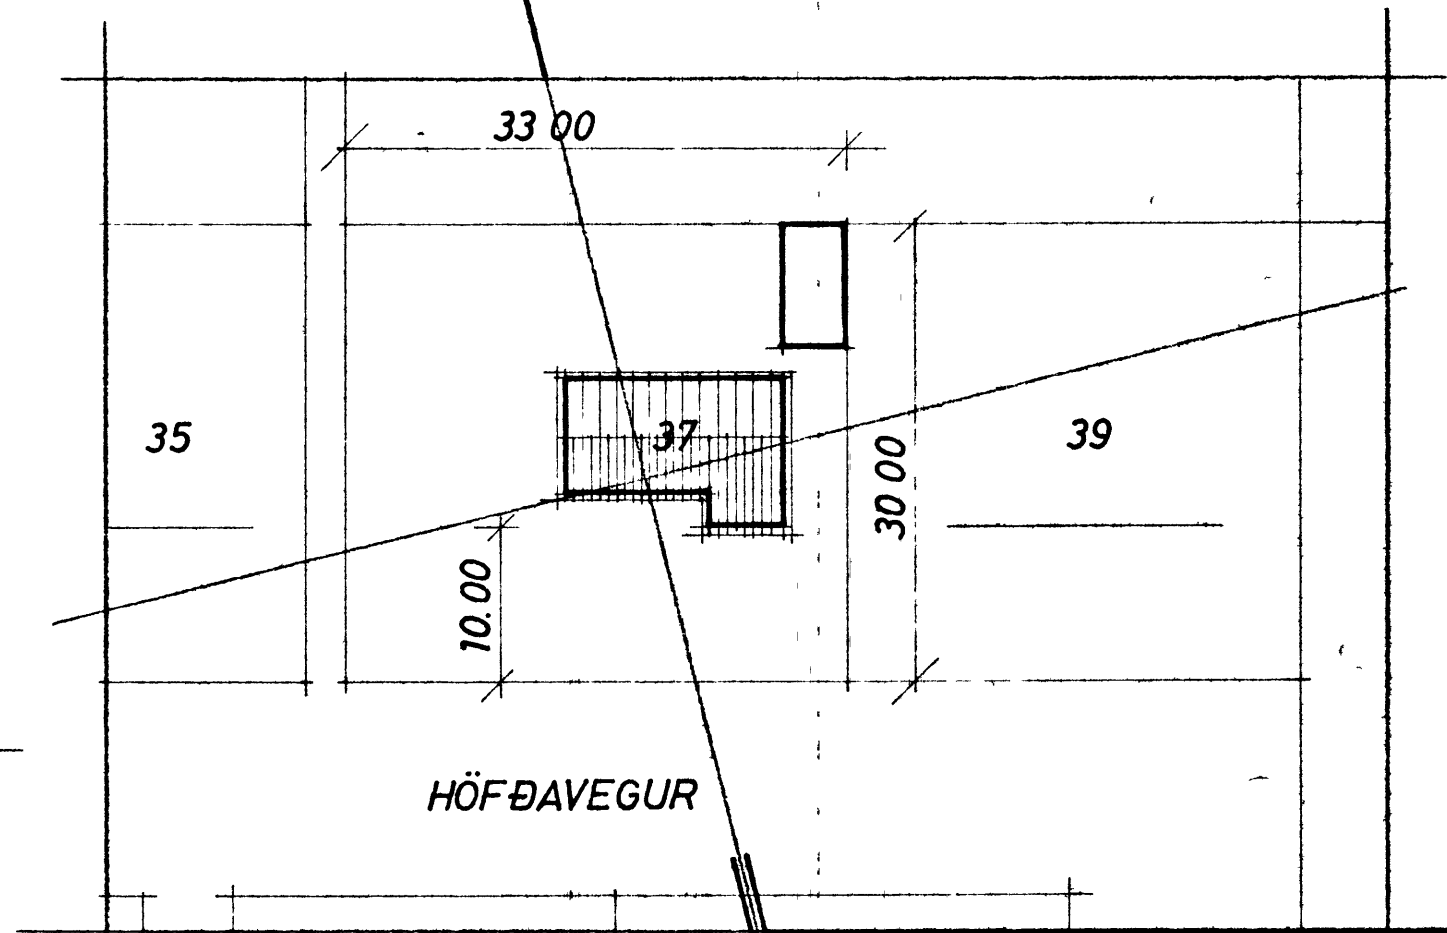

HÖFÐAVEGUR 37.
VESTMANNAEYJUM

SK = SKÁPUR
LR = LOFTRÁS

ATH, VEGGIR UMHERFIS HITAKLEFA SKULU GERDIR
ÚR STEINI OG KLESINN MÚRÁÐAÐUR Í HÓLF
OG GÓLF.

AFSTÖÐUMYND MKV. 1:500

HÖSVEIÐISMÁLASTOFNUN RÍKISINS	
GRUNNMÝND	SÉRTEIKNING
MÁL 1:50	VERK
	75
	BLAÐ NR 2
	JAN. 1966