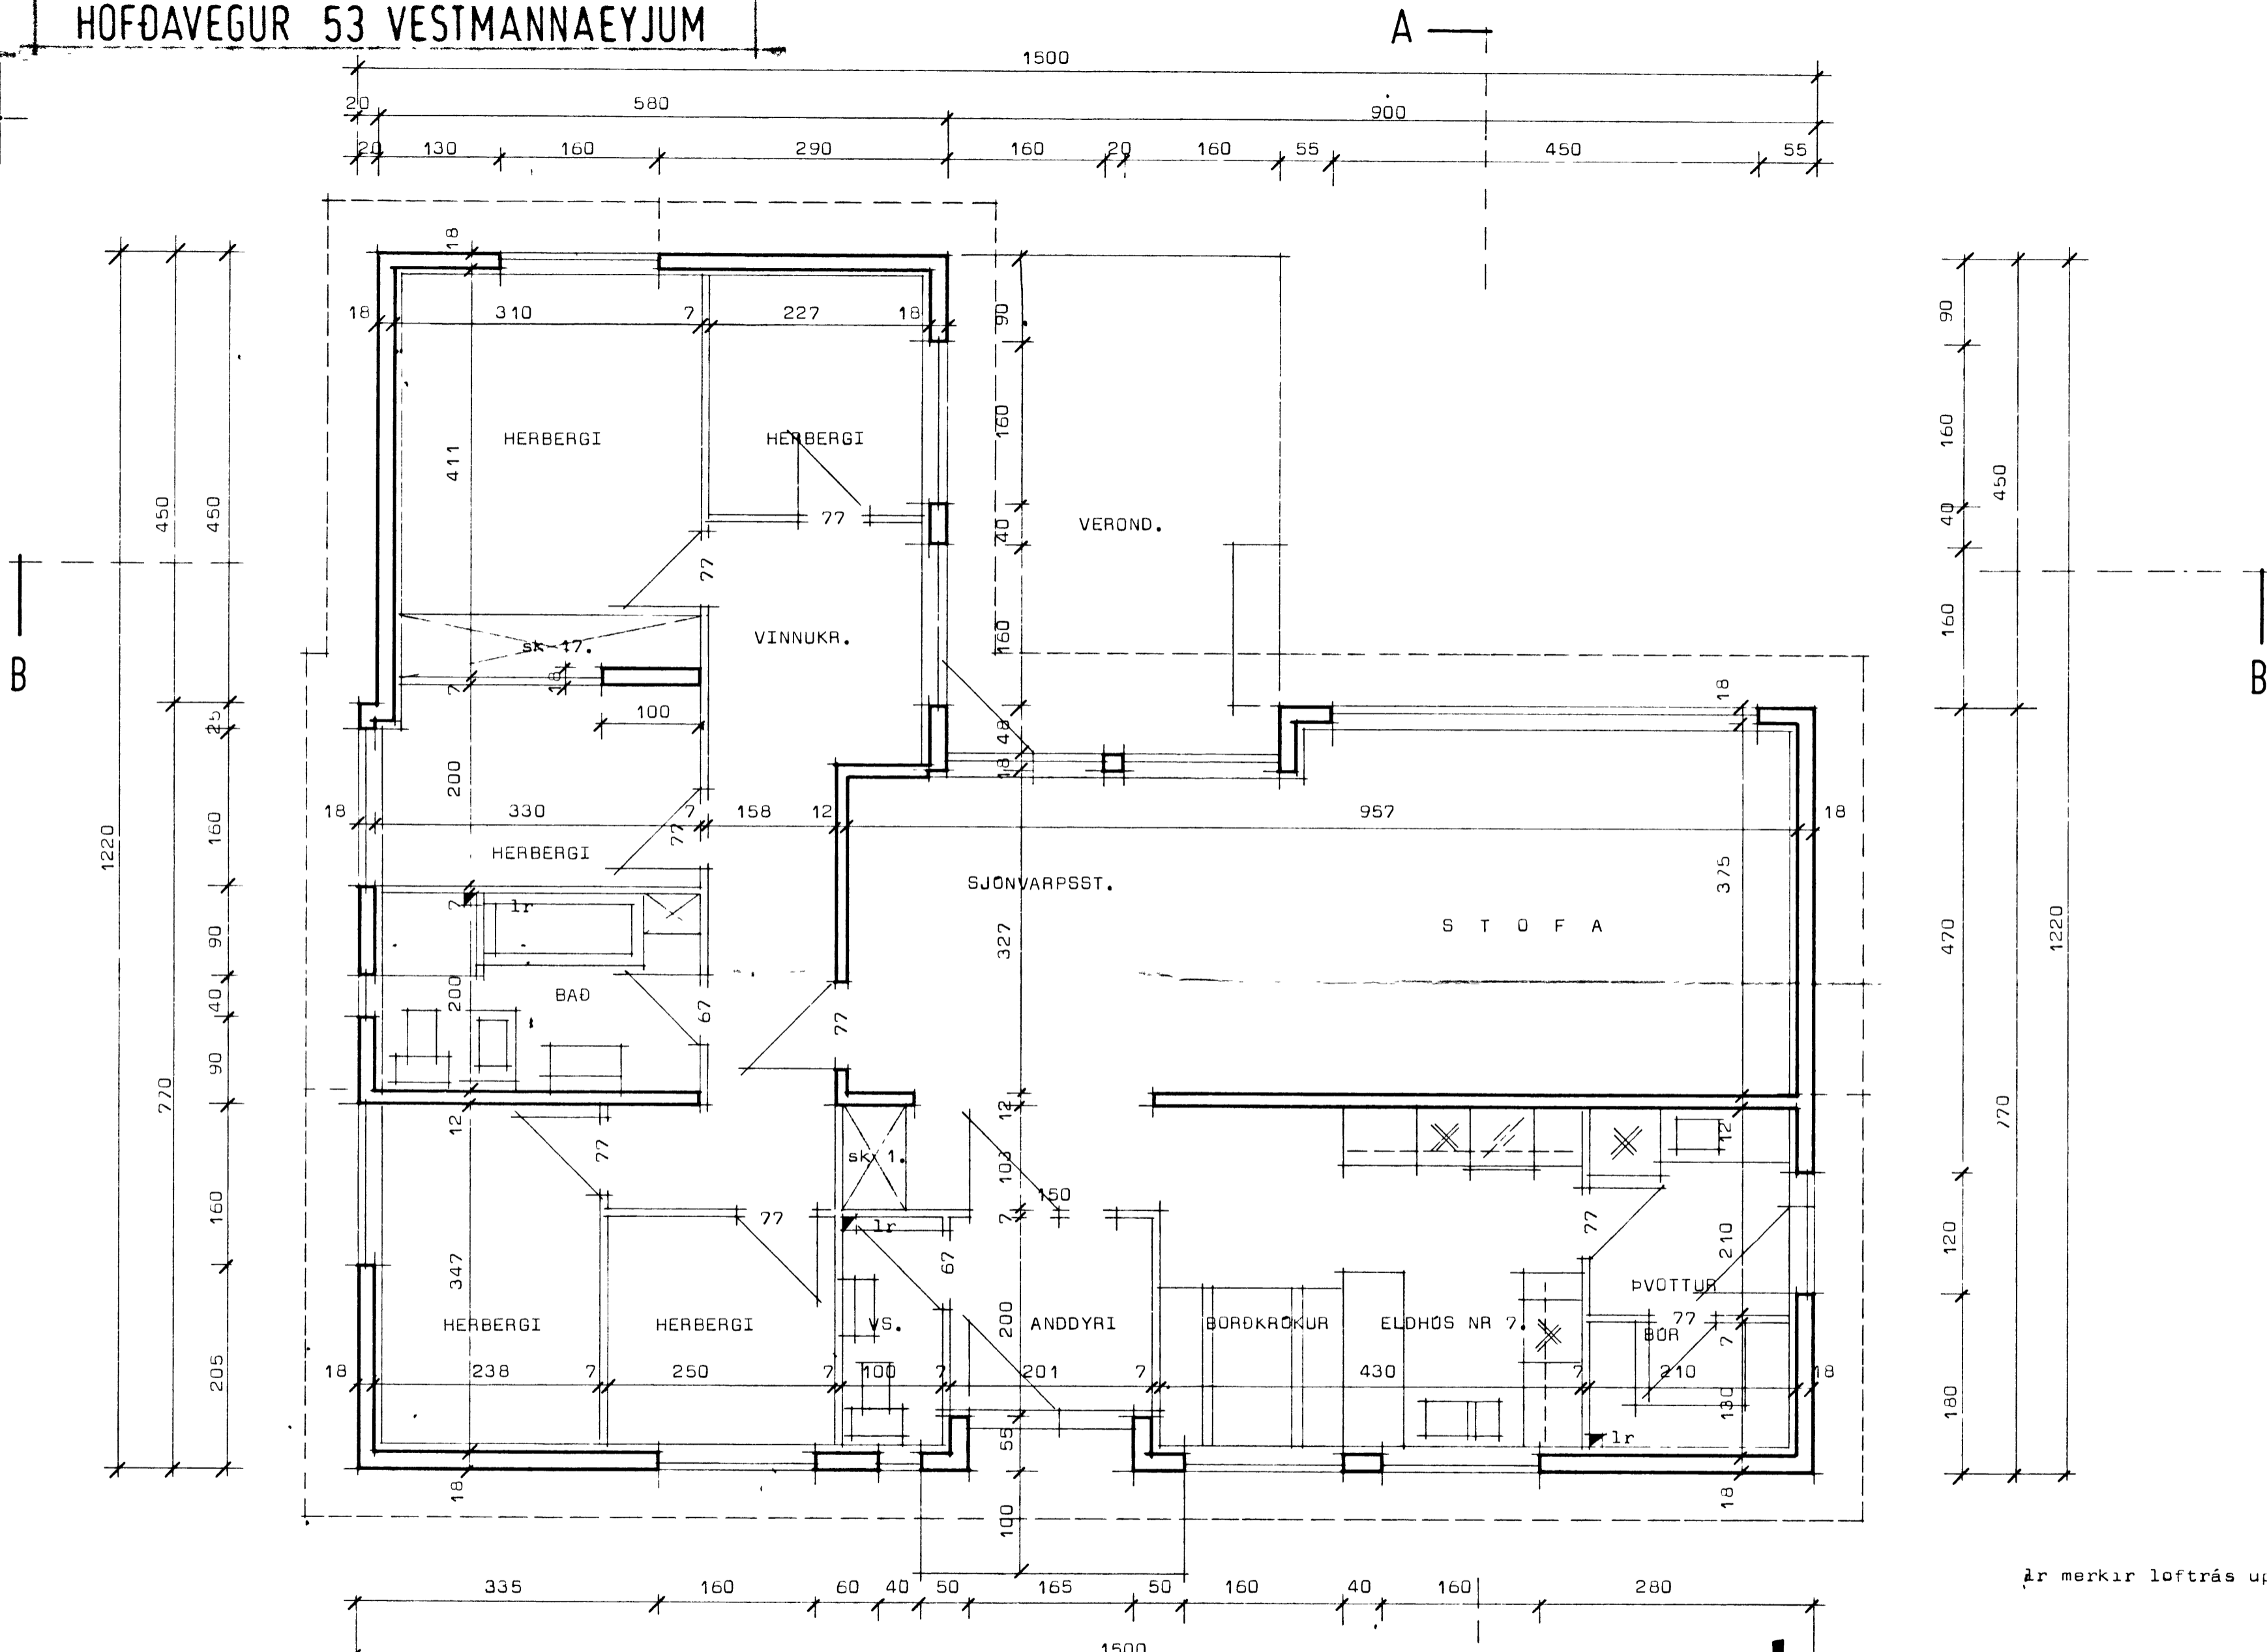

HOFÐAVEGUR 53 VESTMANNAEYJUM

Grunnmynd.

Þar merkir loftrás upp úr þaki

**STAÐALHÚS** S F

TEIKNISTOFA SUDURLANDSBRAUT 20 SIMI 83141

VERKEFNI	DAGS.	1977	VERK NR
Grunnmynd.	MKV.	1.50	S15
	BR.		
	BLAD NR	1,03	

*Handwritten signature and notes at the bottom of the page.*