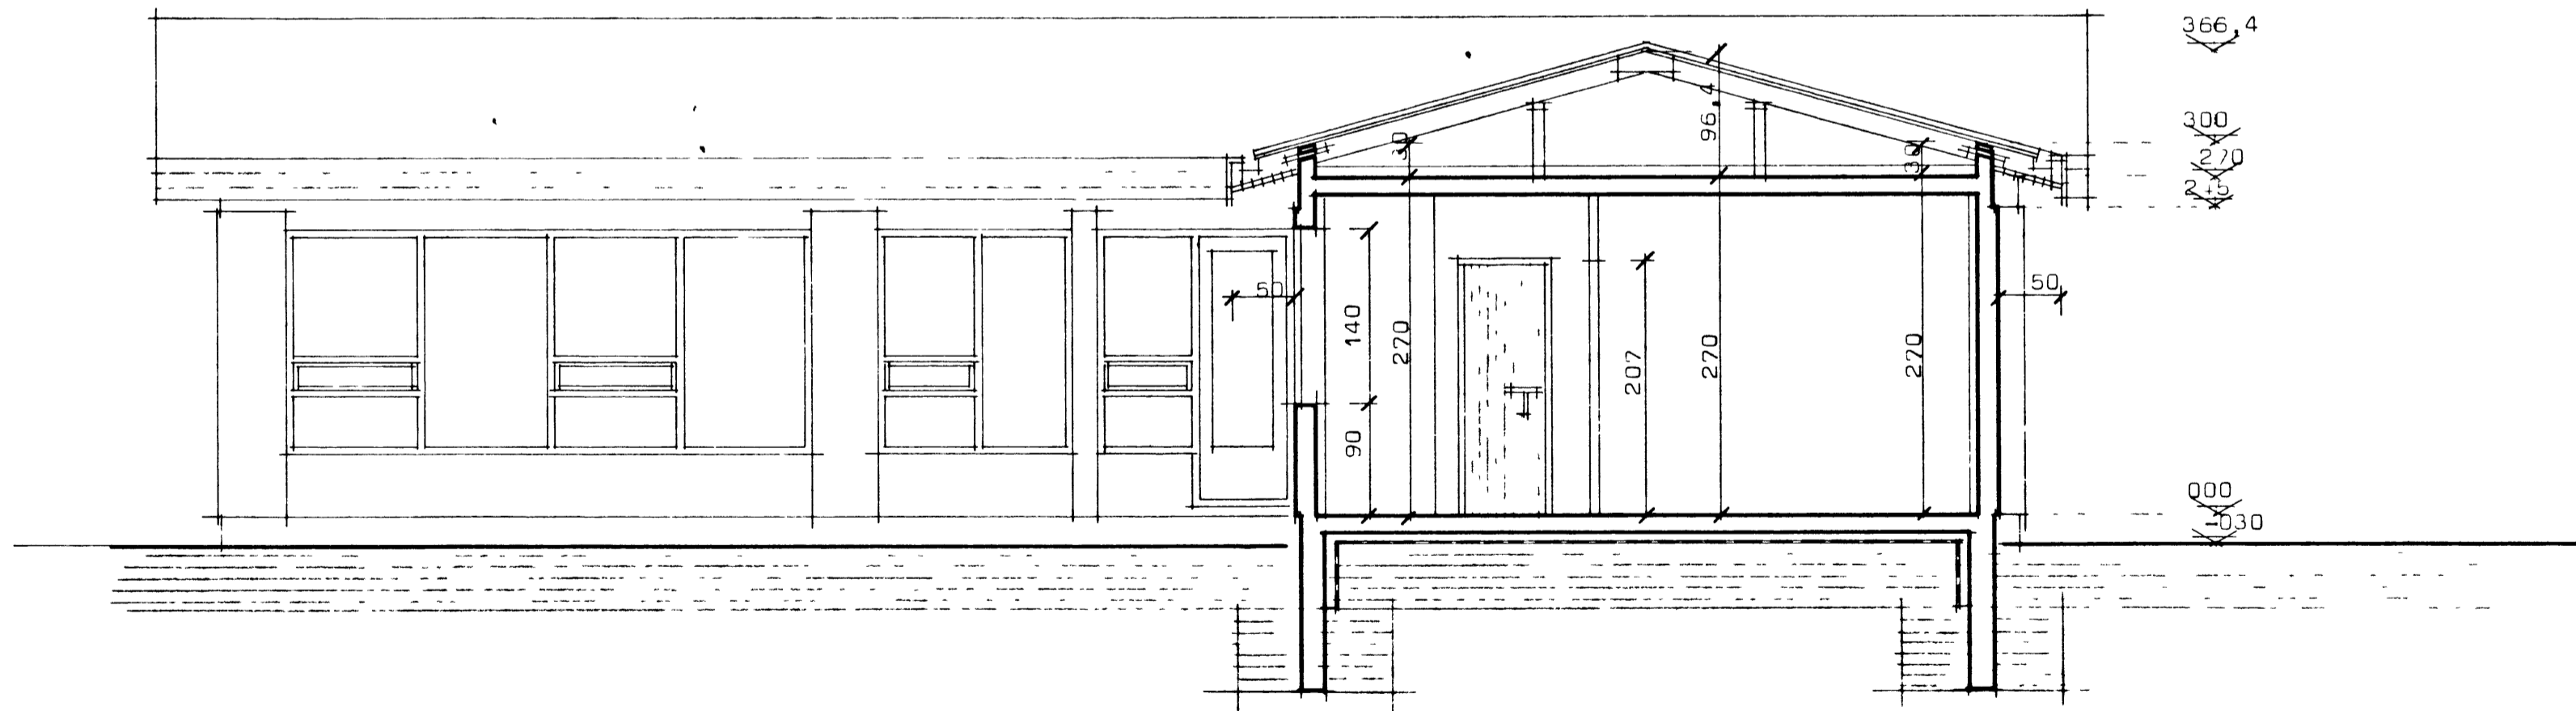

HOFÐAVEGUR 53 VESTMANNAEYJUM

Þakjárn  
 Þakpappi.  
 2,5 cm klæðning.  
 Sperra.  
 12,5 cm einangrun  
 Loftplata

Sneiðing .AA

Sneiðing ... BB

**STAÐALHÚS** S

TEIKNISTOFA SÚÐURLANDSBRÁUT 20 SIMI 83141

VERKEFNI	DAGS.	1977	VERK NR
Sneiðingar	MKV.	1:50	S 15
	BR.		
	BLAD NR	1,04	