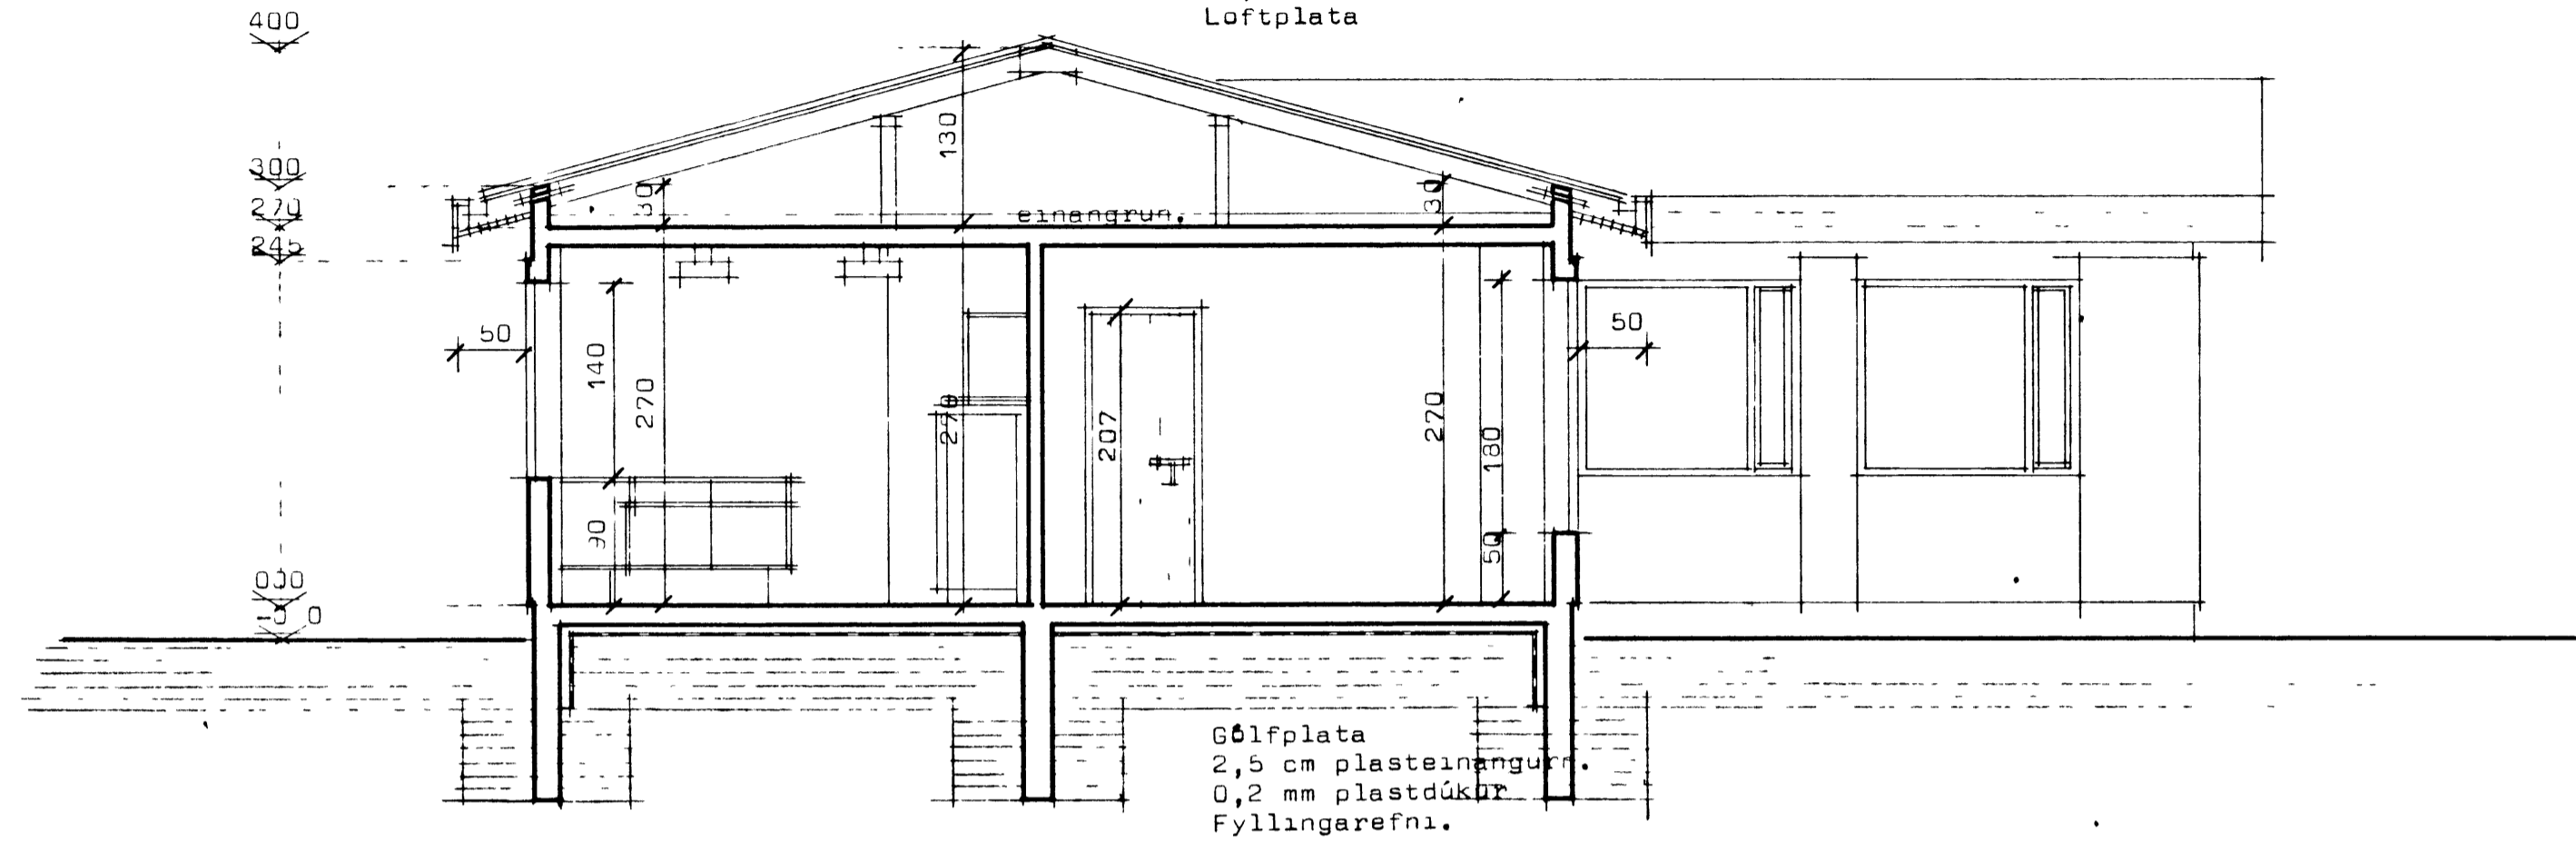

HOFÐAVEGUR 53 VESTMANNAEYJUM

Þakjárn  
 Þakpappi.  
 2,5 cm klæðning.  
 Sperra.  
 12,5 cm einangrun  
 Loftplata

Sneiðing .AA

Sneiðing ... BB

**STAÐALHÚS** S

TEIKNISTOFA SÚÐURLANDSBRÁUT 20 SIMI 83141

VERKEFNI	DAGS.	1977	VERK NR
Sneiðingar	MKV.	1:50	S 15
	BR.		
	BLAD NR	1,04	