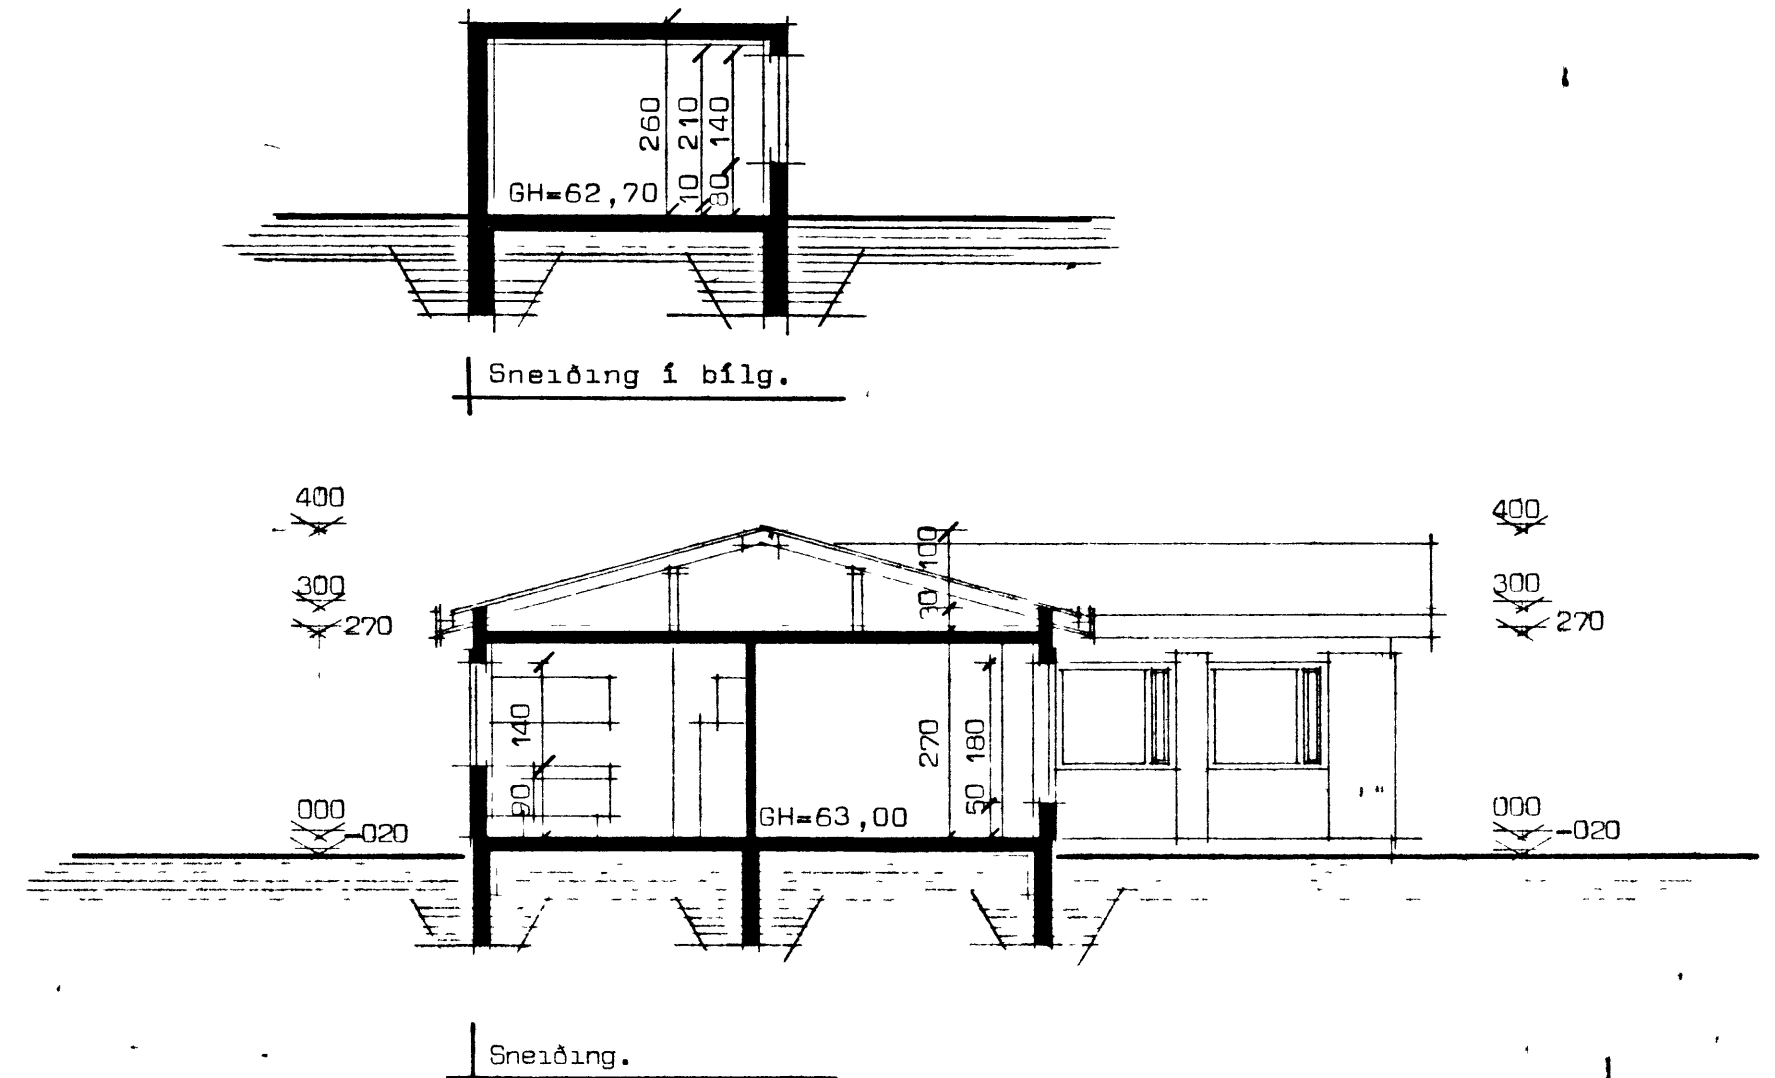

HÖFÐAVEGUR 53 VESTMANNAEYJUM

Grunnmynd.

Afstaðmynd. 1:500

STAÐALHÚS FS

TEIKNISTOFA SUÐURLANDSBRAUT 20 SIMI 83141

VERKEFNI	DAGS. 1977	VERK NR
Grunnmynd og sneiðing	MKV. 1 100	S15
Höfðavegur 53 Vestmannaeyjum.	BR.	
	BLAD NR 1.01	