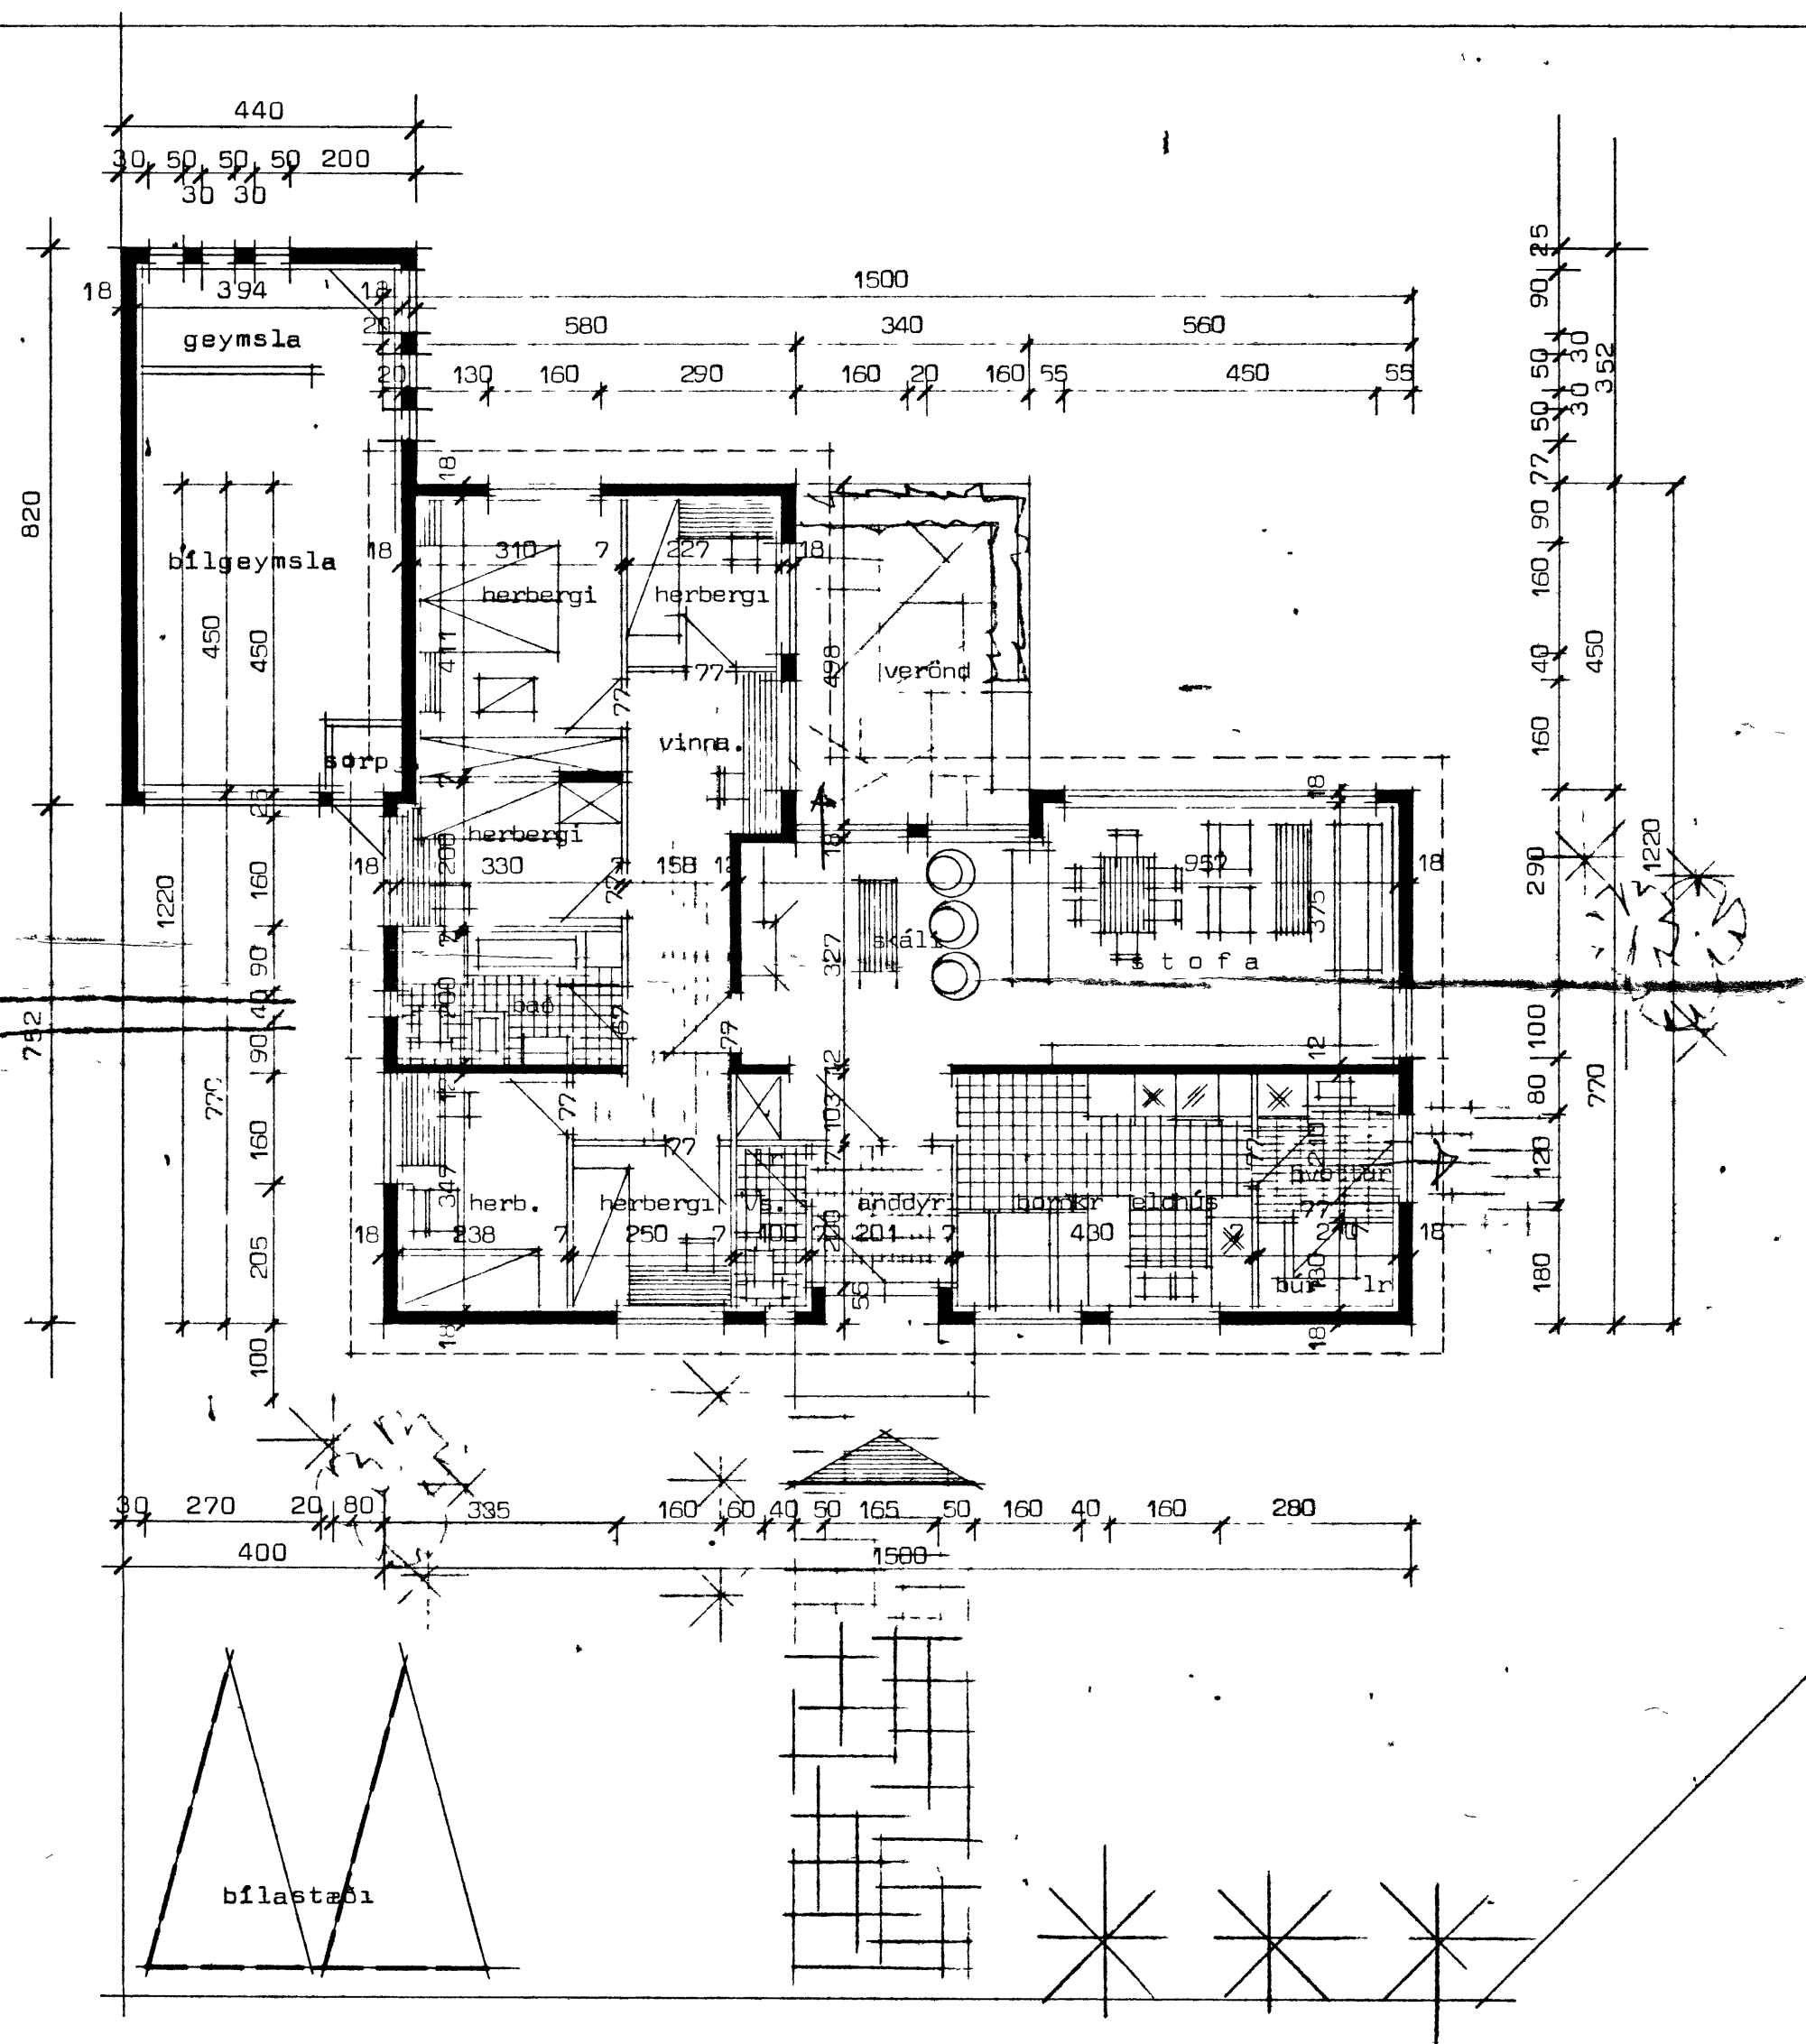

HÖFÐAVEGUR 53 VESTMANNAEYJUM

Grunnmynd.

Afstaðmynd. 1:500

STAÐALHÚS FS

TEIKNISTOFA SUÐURLANDSBRAUT 20 SIMI 83141

VERKEFNI	DAGS. 1977	VERK NR
Grunnmynd og sneiðing	MKV. 1 100	S15
Höfðavegur 53 Vestmannaeyjum.	BR.	
	BLAD NR 1.01	