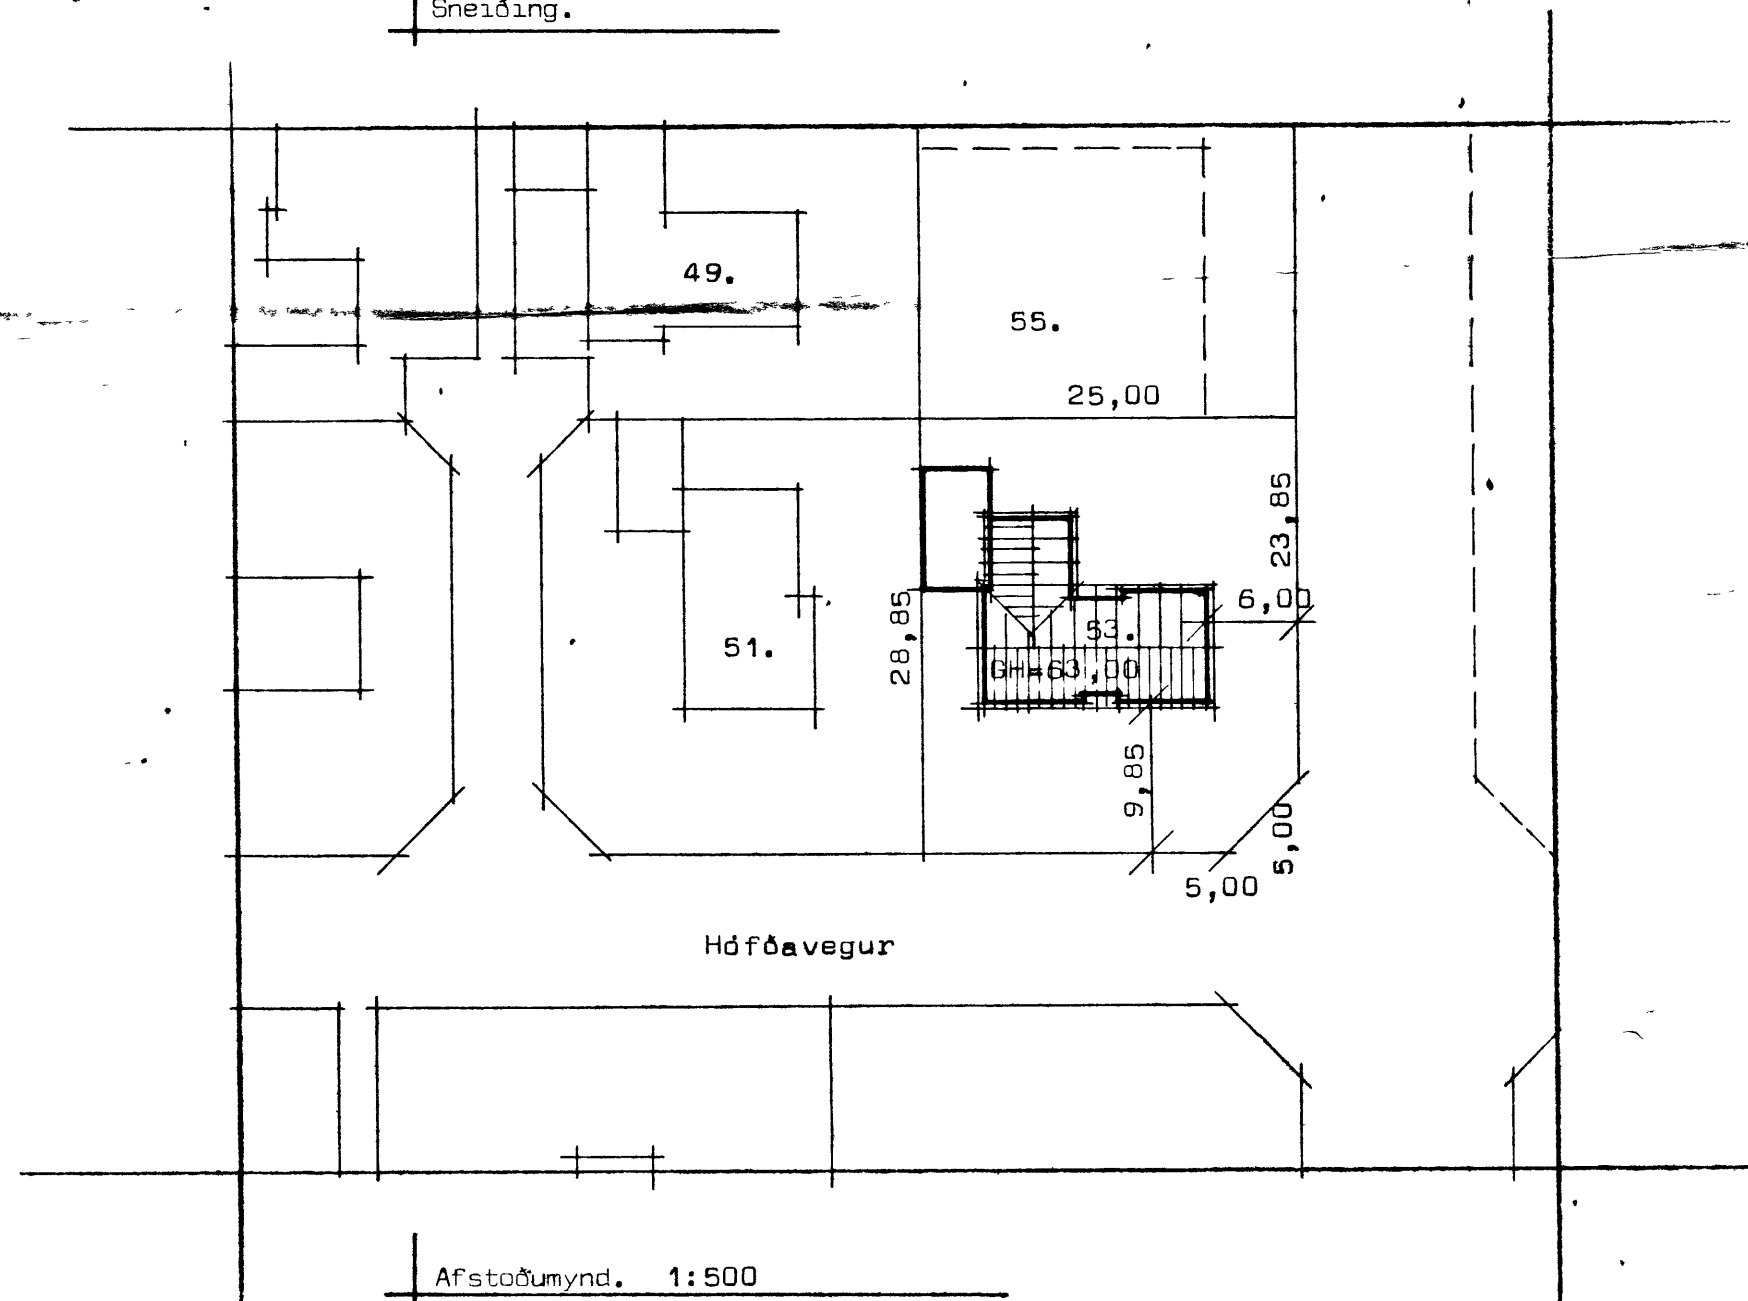

HÖFÐAVEGUR 53 VESTMANNAEYJUM

Grunnmynd.

Afstaðmynd. 1:500

STAÐALHÚS FS

TEIKNISTOFA SUÐURLANDSBRAUT 20 SIMI 83141

VERKEFNI	DAGS. 1977	VERK NR
Grunnmynd og sneiðing	MKV. 1 100	S15
Höfðavegur 53 Vestmannaeyjum.	BR.	
	BLAD NR 1.01	