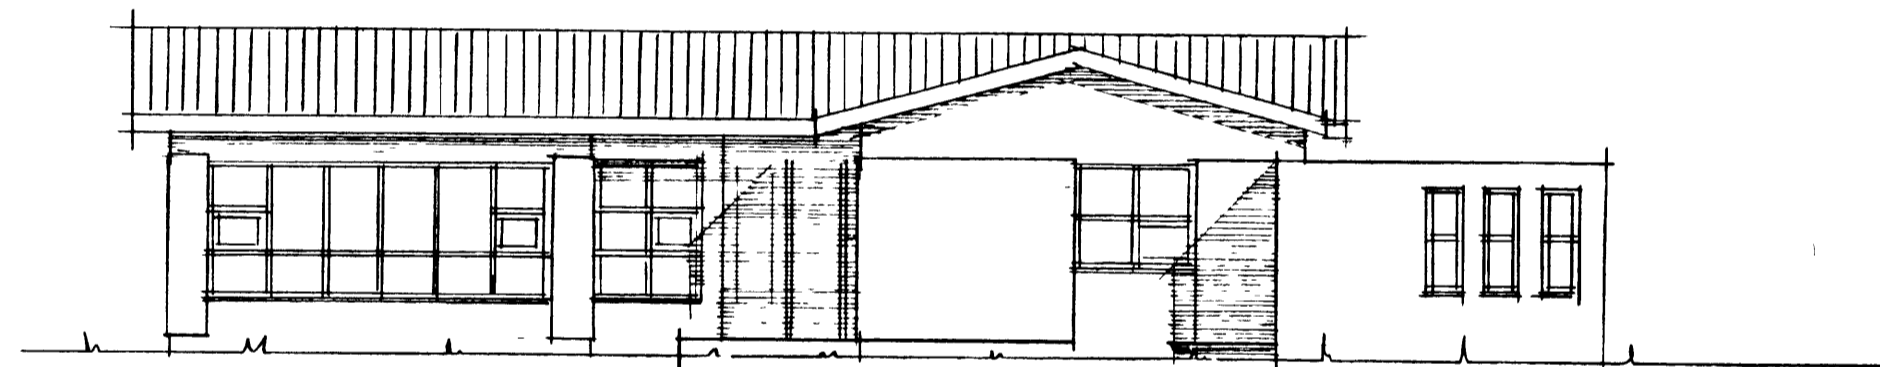

11 MAI 1993

Pæni Leifsson
BYGGINGARFULLTRUINN I VESTMANNAEYJUM

NOÐURHLÍÐ

VESTURHLÍÐ

SUDURHLÍÐ

AUSTURHLÍÐ

HÖFÐAVEGUR 53 VESTMANNAEYJUM
UTLIT BREYTIK- NYIR GLUGGAPÓSSAR OG ÖPNANLEG FÖG
MAI 1993 TEIKNING 1.02
MÆLIKVANDI 1:100
TEIKNIHÖFÐA PZ KIRKJUVEGI 22 VESTMANNAEYJUM