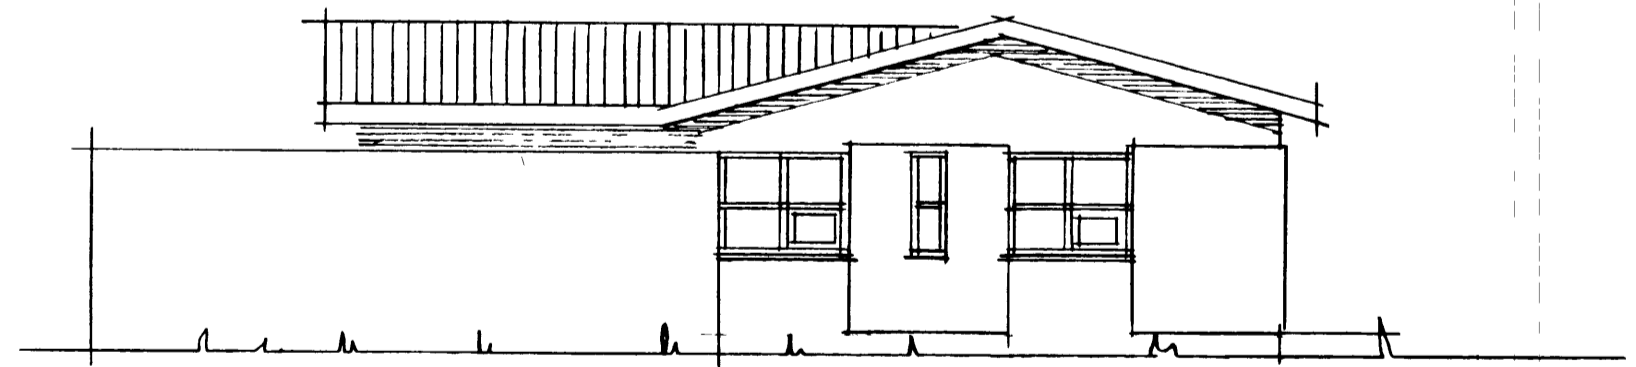

11 MAI 1993

Pæni Leifsson
BYGGINGARFULLTRUINN I VESTMANNAEYJUM

NOÐURHLÍÐ

VESTURHLÍÐ

SUDURHLÍÐ

AUSTURHLÍÐ

HÖFÐAVEGUR 53 VESTMANNAEYJUM
UTLIT BREYTIK- NYIR GLUGGAPÓSSAR OG ÖPNANLEG FÖG
MAI 1993 TEIKNING 1.02
MÆLIKVANDI 1:100
TEIKNIHÖFÐA PZ KIRKJUVEGI 22 VESTMANNAEYJUM