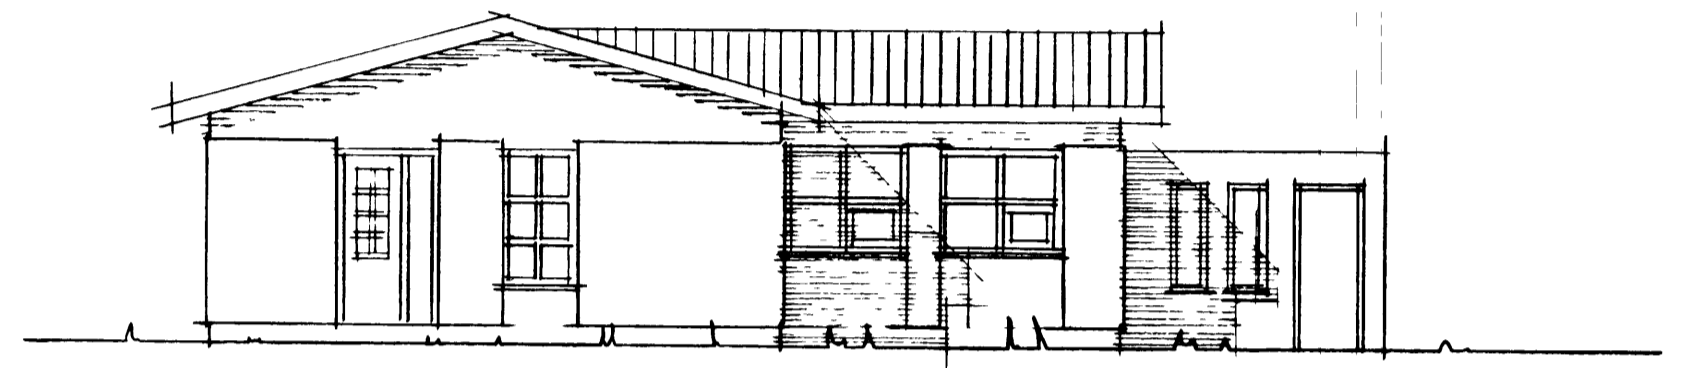

11 MAI 1993

Pæni Leifsson
BYGGINGARFULLTRUINN I VESTMANNAEYJUM

NOÐURHLÍÐ

VESTURHLÍÐ

SUDURHLÍÐ

AUSTURHLÍÐ

HÖFÐAVEGUR 53 VESTMANNAEYJUM
UTLIT BREYTIK- NYIR GLUGGAPÓSSAR OG ÖPNANLEG FÖG
MAI 1993 TEIKNING 1.02
MÆLIKVANDI 1:100
TEIKNIHÖFÐA PZ KIRKJUVEGI 22 VESTMANNAEYJUM