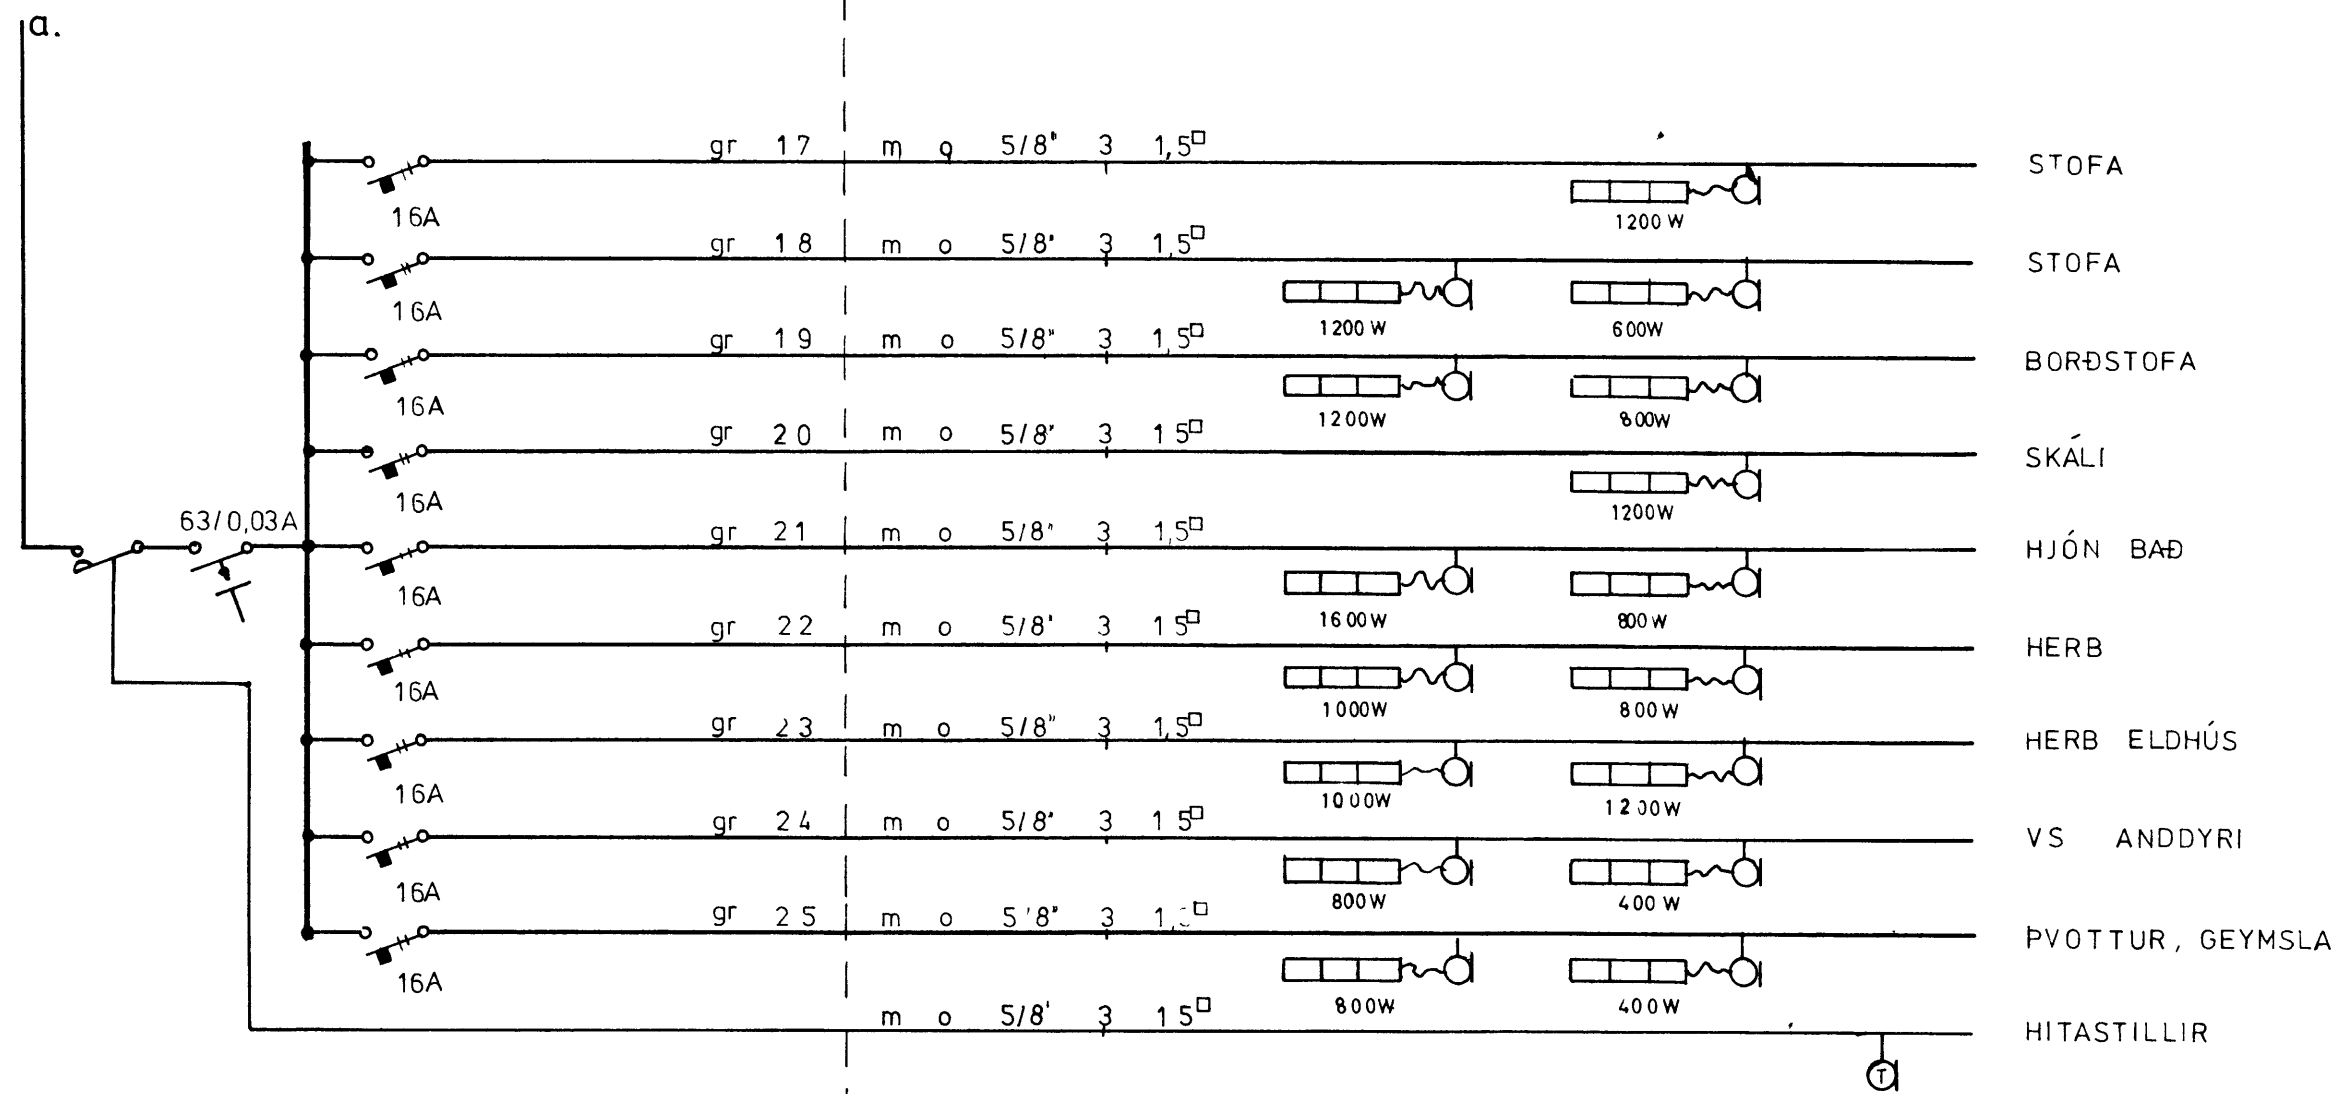

TAFLA T 1,2

BR NR	JDAGS	
TEIKNINGAR NR		
81	2	1249
VERK	BLAÐ	FRH BL
2407	7	-
KVARDI		
HANNAÐ	TEIKNAR	YFIRF
REYKJAVIK	24	

BREYTING

HOFÐAVEGUR 28 VESTMANNAEYJUM

Einlínummynd

Rafhönnun