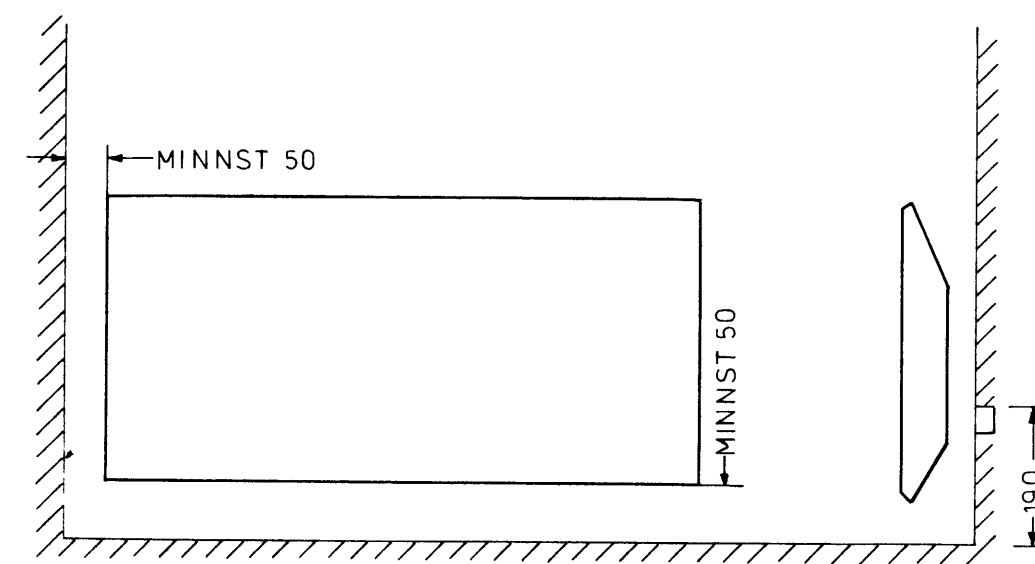

OFNASKRA

HERBERGI	OFN NR	STÆRÐ W	MESTA - LENGD	MESTA - HÆÐ	GERÐ
VS	1 1	400	50	41	Panel
Herb	2 1	1000	140	41	Panel
Herb	3 1	1000	140	41	Panel
Herb.	4 1	800	110	41	Panel
Bað	5 1	800	70		Geislaofn
Hjon	6 1	1600	170	58	Panel
Fjolskh.	7 1	1200	170	41	Panel
	7 2	800	110	41	Panel
Borðstofa	8 1	1200	170	41	Panel
Stofa	9 1	600	80	41	Panel
	9 2	1200	170	41	Panel
	9 3	1200	170	41	Panel
Pvo ttur	10 1	800	80	58	Panel
Geymsla	11 1	400	50	41	Panel
Eldhus	12 1	1200	170	41	Panel
Andd	13 1	800	110	41	Panel
	14 1	1000	140	41	Panel
Bílsk	14 1	1000	140	41	Panel
	14 1	1000	140	41	Panel
Geymsla	15 1	400	50	41	Panel

Frágangur ofna á vegg
(mál í mm)

BR NR	DAGS	BREYTING
TEIKNINGAR NR		
81	2	1247
VERK	BLAD	FRH BL
2407	5	6
KVARÐI		
HANNAD	TEIKNAD	YFIRF
	RV	
REYKJAVIK		
HOFÐAVEGUR 28 VESTMANNAEYJUM		
Ofnaskra		
Bathönnun		