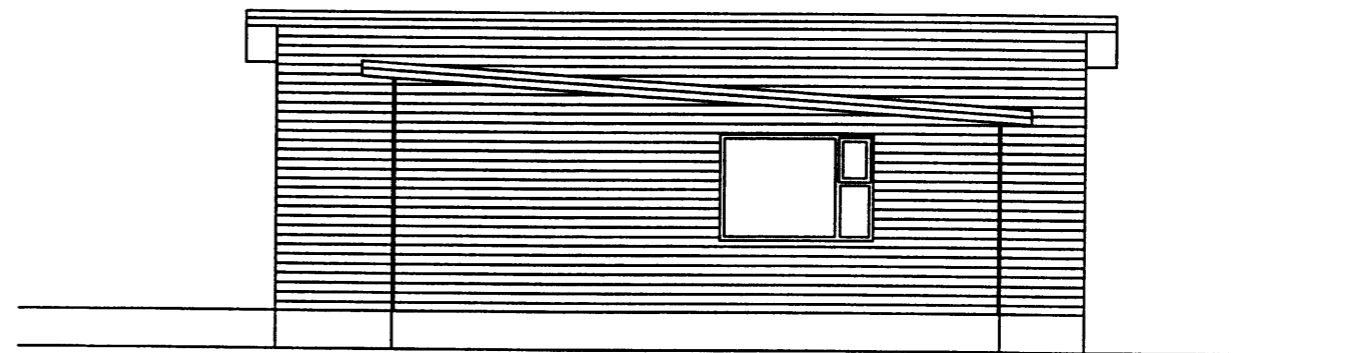

10 NOV 1999

Þórunn Þ.
BYGGINGARFULLTRUINN VESTMANNAEYJUM

SUÐURHLIÐ M=1:100

NORÐURHLIÐ M=1:100

VESTURHLIÐ M=1:100

AUSTURHLIÐ M=1:100

SKÝRINGAR

SKIPT UM GLUGGA OG PÓSTUM BREYTT
BYGGÐUR NÝR SÓLPALLUR SUNNAN VIÐ HÚS
BILSKÚR BREYTT Í HERBERGI OG GEYMSLU
OPNANLEGIR GLUGGAR Í SVEFNIHERBERGUM ERU
HLIÐARHENGDIR B=50cm OG H=120cm

breyting A: GLUGGAR Í SVEFNIHERBERGUM						<i>Samp Þórunn Þ.</i>	
breyting A 23.11.99	breyting C	verkheiti	HÓFÐAVEGUR 35 VESTMANNAEYJUM	BJÖRGVIN BJÖRGVINSSON	verk nr 9920	dags OKT-99	
breyting B	breyting D	verkefni	ÚTLIT BREYTINGAR Á GLUGGUM	BYGGINGARTÆKNIFRÆÐINGUR			
malkv. 1 100	teikn. BB	hannað	BB	HÓFÐAVEGI 57 900 VESTMANNAEYJUM			
				ES-481-1135 VS-481-2711 FV-481-3076	teikn nr 101	breyting A	