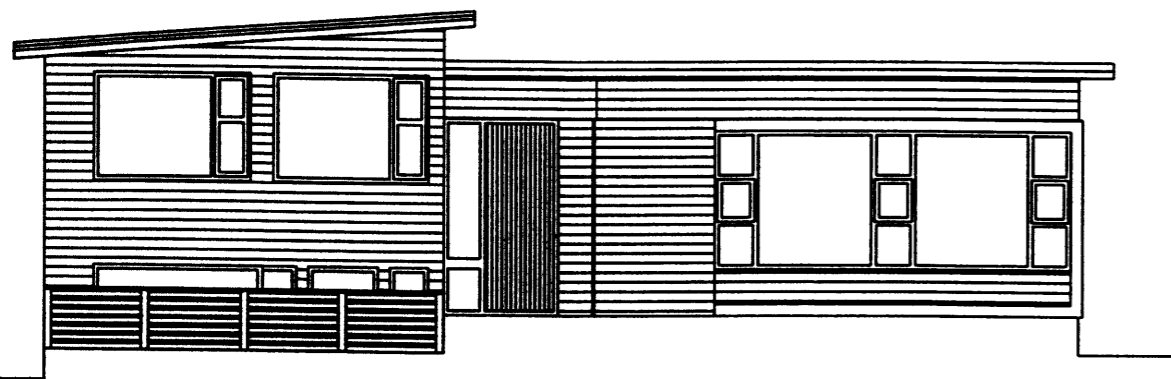

10 NOV 1999

Þórunn Þ.
BYGGINGARFULLTRUINN VESTMANNAEYJUM

SUÐURHLIÐ M=1:100

NORÐURHLIÐ M=1:100

VESTURHLIÐ M=1:100

AUSTURHLIÐ M=1:100

SKÝRINGAR

SKIPT UM GLUGGA OG PÓSTUM BREYTT
BYGGÐUR NÝR SÓLPALLUR SUNNAN VIÐ HÚS
BILSKÚR BREYTT Í HERBERGI OG GEYMSLU
OPNANLEGIR GLUGGAR Í SVEFNIHERBERGUM ERU
HLIÐARHENGDIR B=50cm OG H=120cm

breyting A: GLUGGAR Í SVEFNIHERBERGUM						<i>Samp Þórunn Þ.</i>	
breyting A 23.11.99	breyting C	verkheiti	HÓFÐAVEGUR 35 VESTMANNAEYJUM	BJÖRGVIN BJÖRGVINSSON	verk nr 9920	dags OKT-99	
breyting B	breyting D	verkefni	ÚTLIT BREYTINGAR Á GLUGGUM	BYGGINGARTÆKNIFRÆÐINGUR			
malkv. 1 100	teikn. BB	hannað	BB	HÓFÐAVEGI 57 900 VESTMANNAEYJUM			
				ES-481-1135 VS-481-2711 FV-481-3076	teikn nr 101	breyting A	