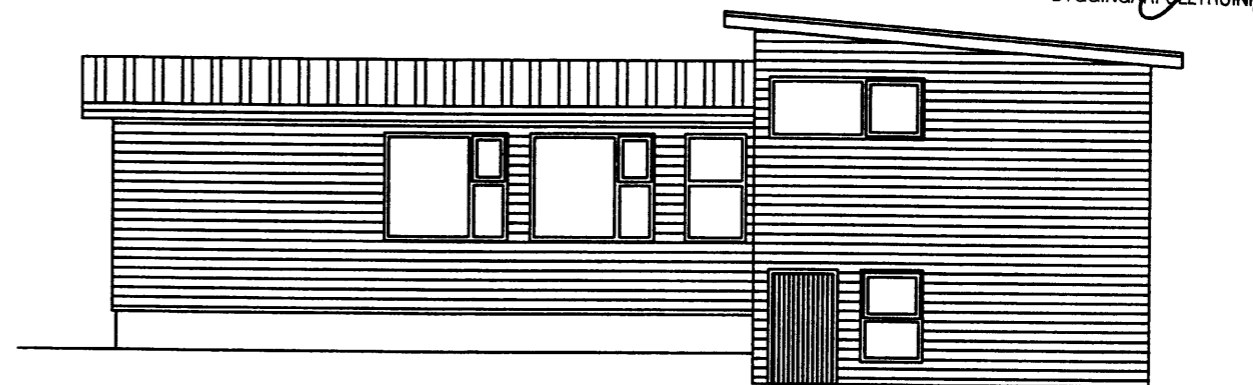

10 NOV 1999

Þórunn Þ.
BYGGINGARFULLTRUINN VESTMANNAEYJUM

SUÐURHLIÐ M=1:100

NORÐURHLIÐ M=1:100

VESTURHLIÐ M=1:100

AUSTURHLIÐ M=1:100

SKÝRINGAR

SKIPT UM GLUGGA OG PÓSTUM BREYTT
BYGGÐUR NÝR SÓLPALLUR SUNNAN VIÐ HÚS
BILSKÚR BREYTT Í HERBERGI OG GEYMSLU
OPNANLEGIR GLUGGAR Í SVEFNIHERBERGUM ERU
HLIÐARHENGDIR B=50cm OG H=120cm

breyting A: GLUGGAR Í SVEFNIHERBERGUM						<i>Samp Þórunn Þ.</i>	
breyting A 23.11.99	breyting C	verkheiti	HÓFÐAVEGUR 35 VESTMANNAEYJUM	BJÖRGVIN BJÖRGVINSSON	verk nr 9920	dags OKT-99	
breyting B	breyting D	verkefni	ÚTLIT BREYTINGAR Á GLUGGUM	BYGGINGARTÆKNIFRÆÐINGUR			
malkv. 1 100	teikn. BB	hannað	BB	HÓFÐAVEGI 57 900 VESTMANNAEYJUM			
				ES-481-1135 VS-481-2711 FV-481-3076	teikn nr 101	breyting A	