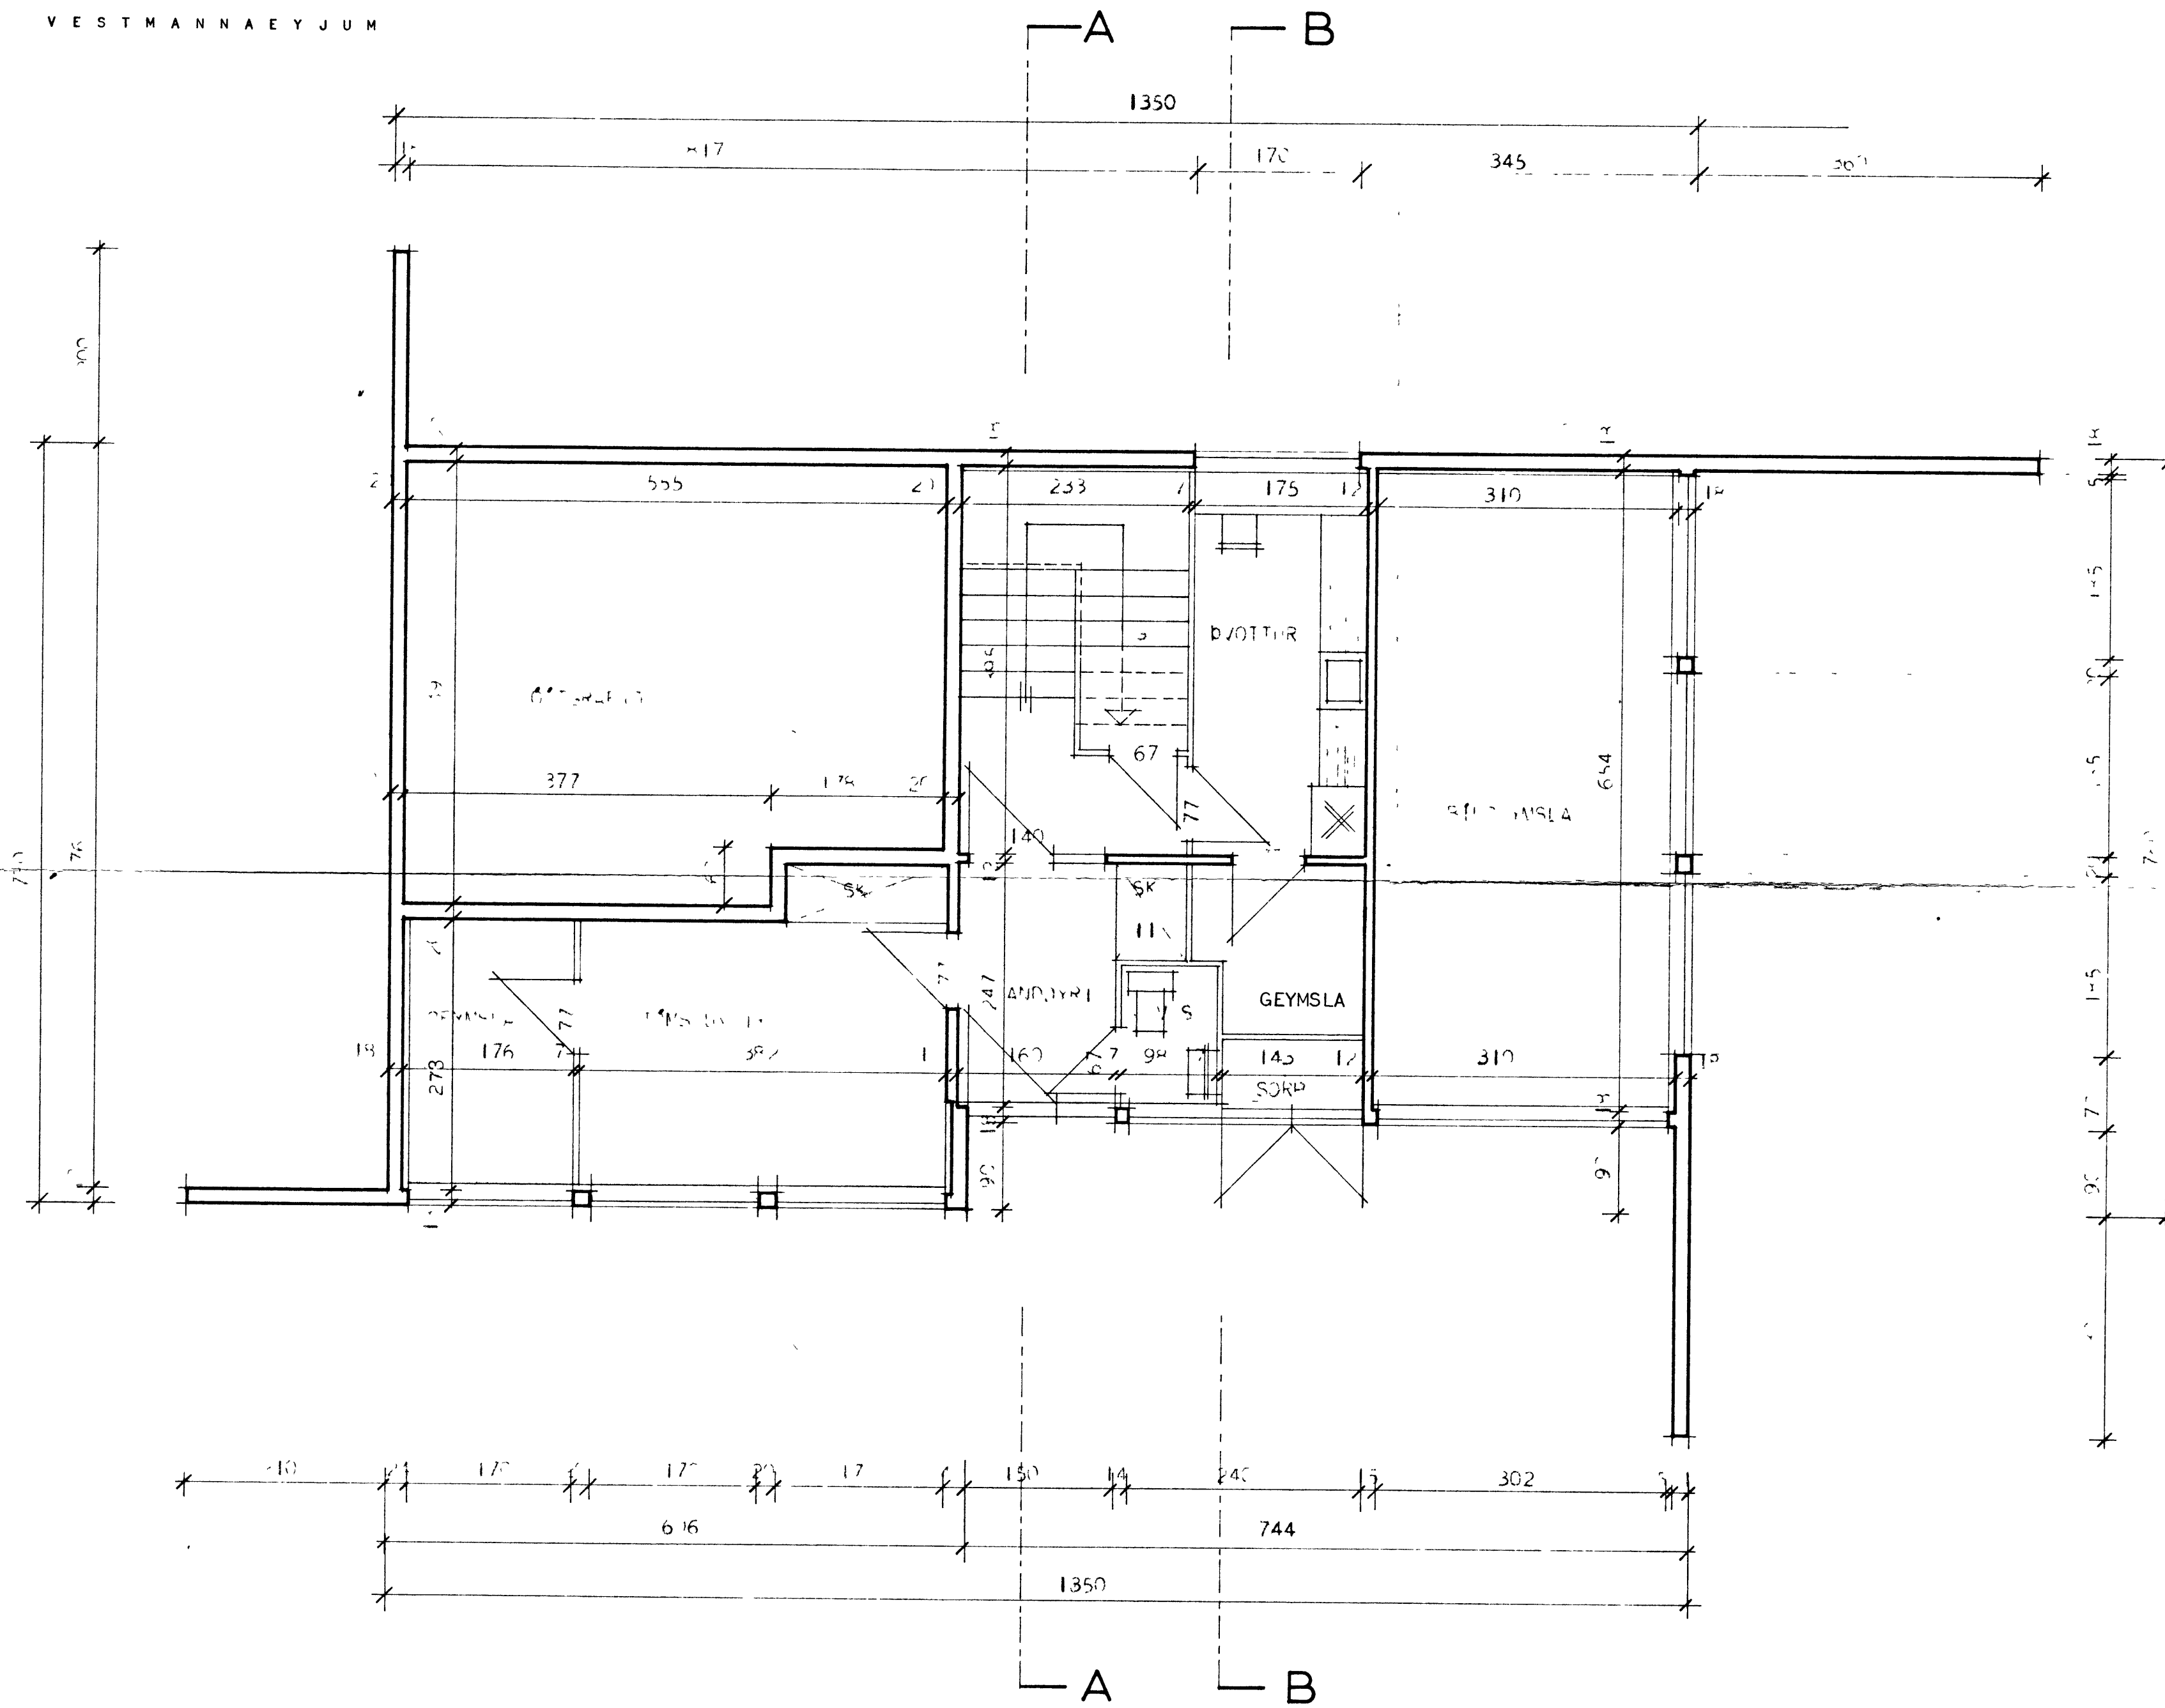

HÓFÐAVEGUR 5

VESTMANNAEYJUM

ATH. VEGGIR UMhverfis HITAKLEFA OG SORP
SKULU GERDIR ÚR STEINI OG KLEFARNI
MÉRHÚÐADIR Í HÓLF OG GÓLF.

HÓFÐAVEGUR 5 VESTMANNAEYJUM	
VERK	2000
BLAÐ NR 3	
<i>Signature</i>	