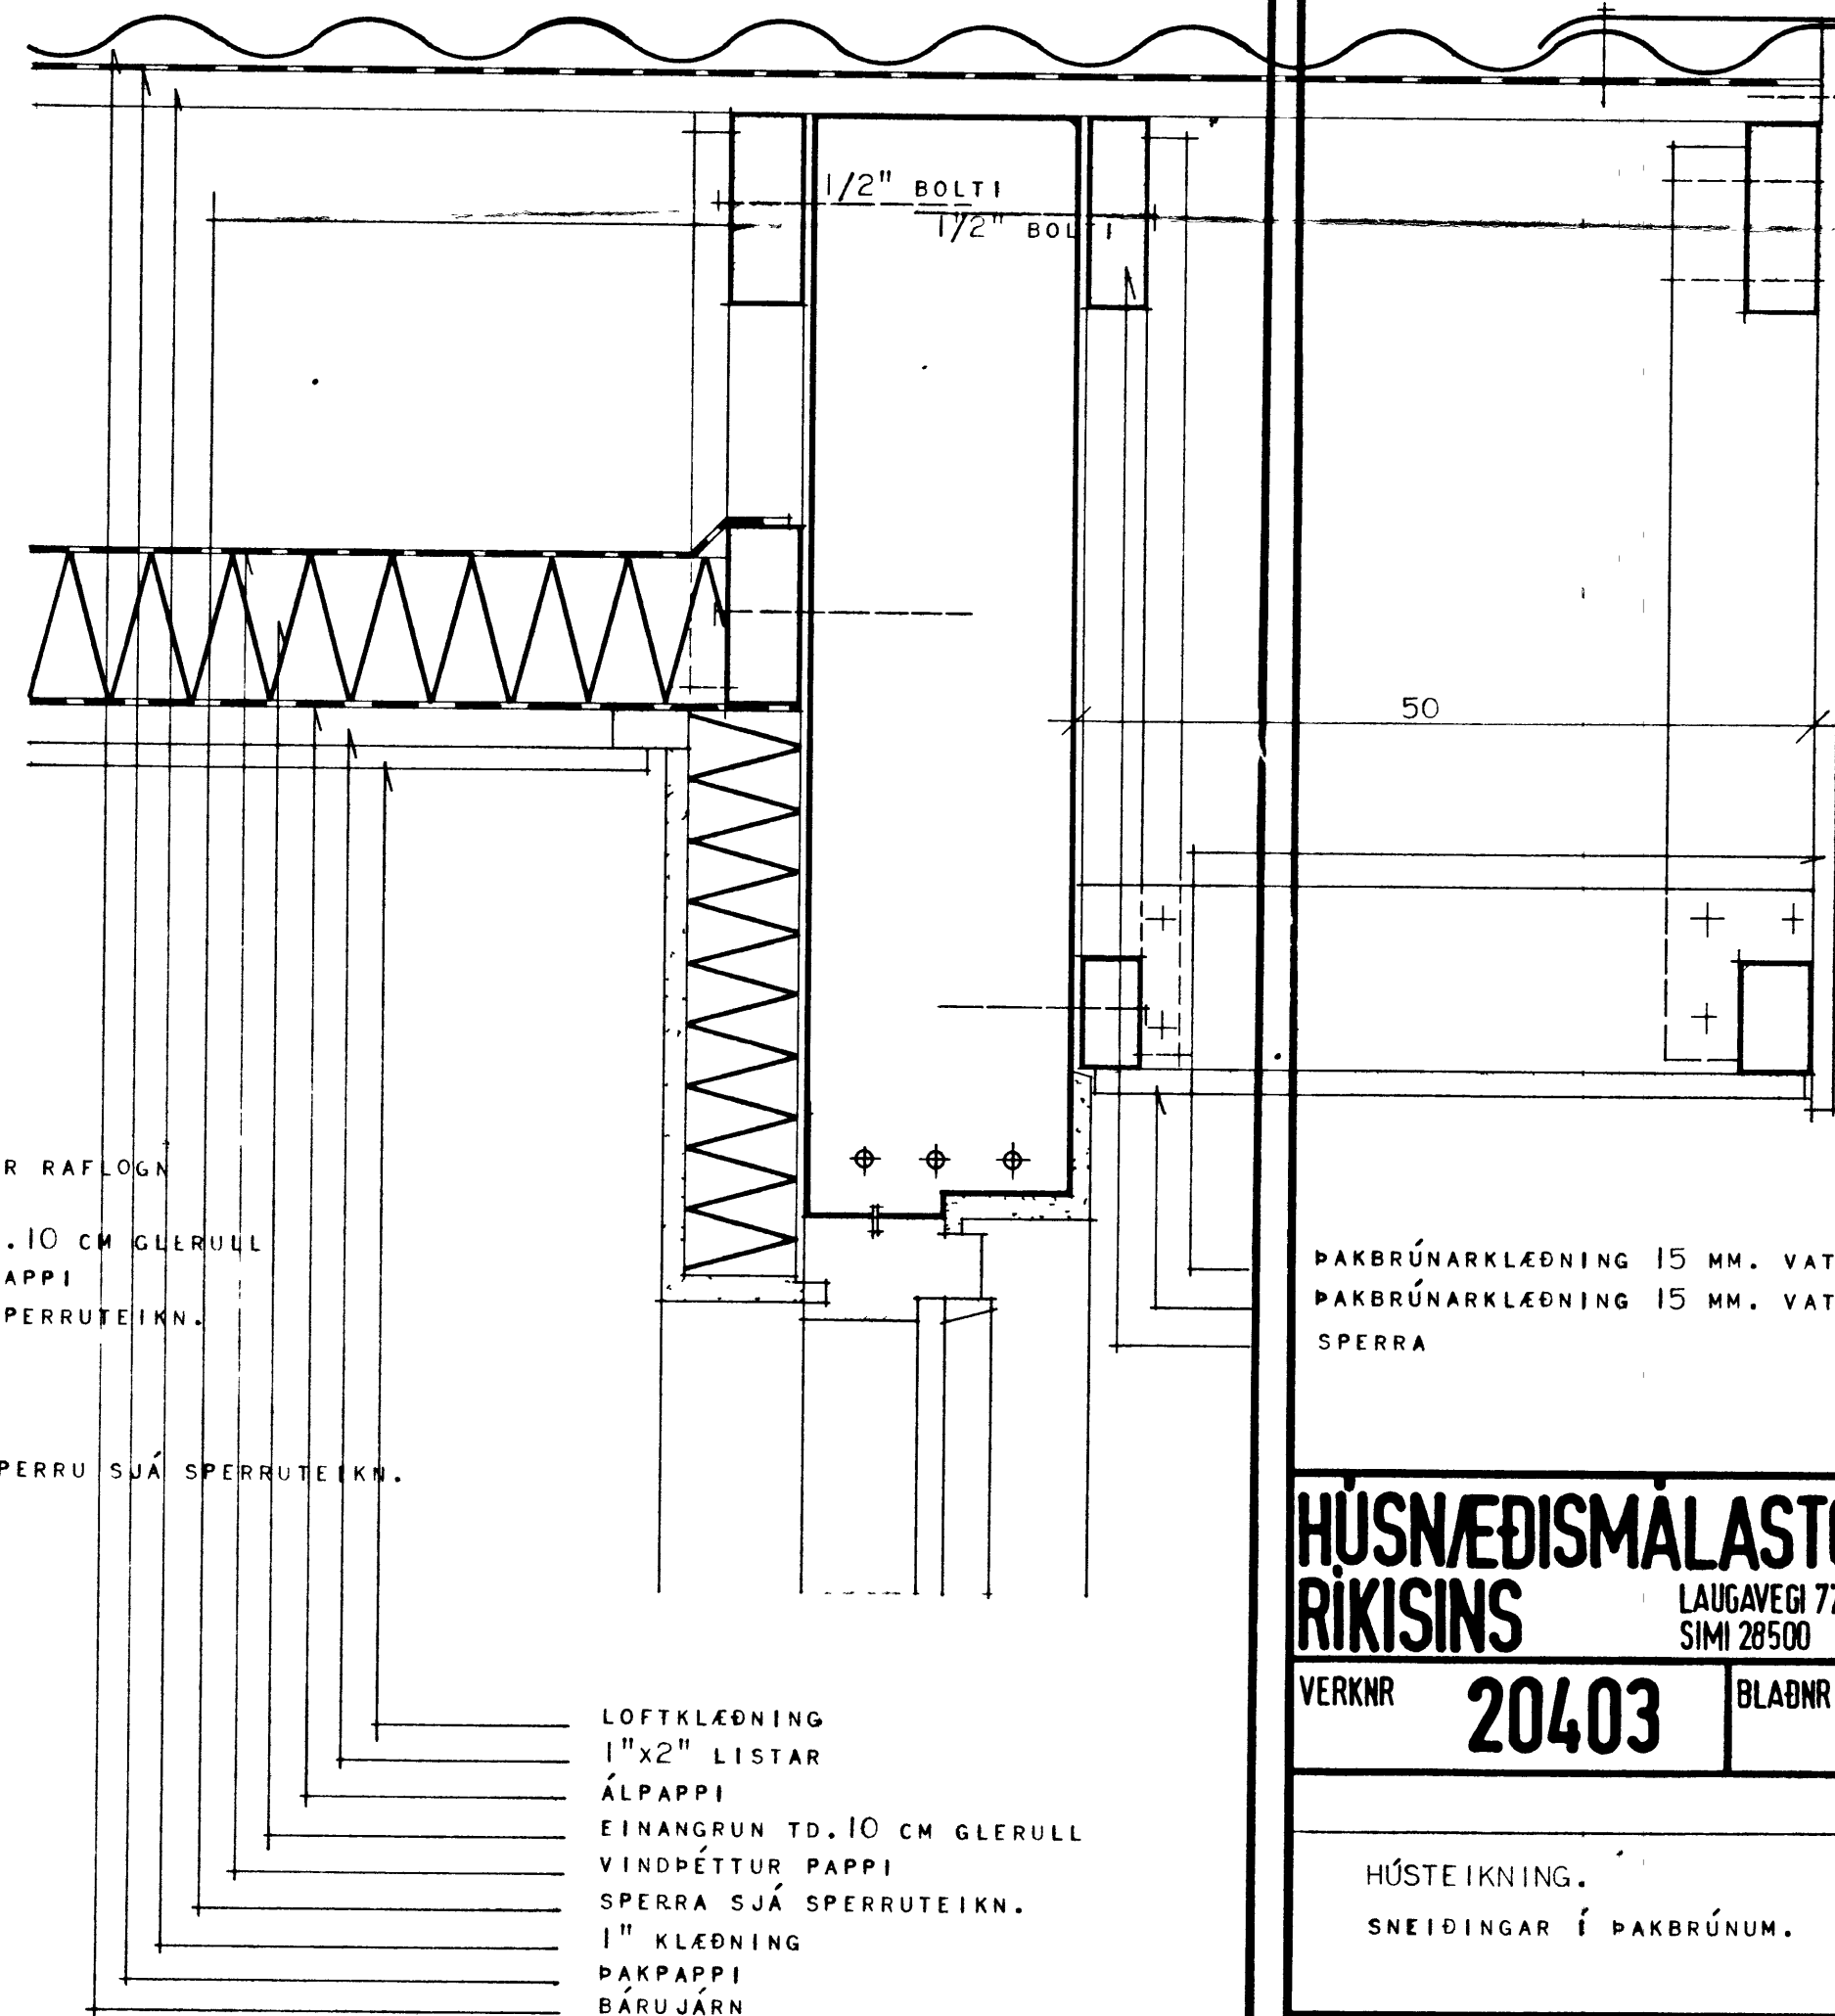

LOFTRÁSAROR SJÁ SPERRUT.
ÞAKRENNNA
YFIRFALL FRÁ ÞAKRENNNU
ÞAKBRÚNARKLÆÐNING 15 MM. VATNSHELDUR KROSSVIÐUR.
LOFTRÁS Í ÞAKBRÚN.
ÞAKBRÚNARKLÆÐNING 15 MM. VATNSHELDUR KROSSVIÐUR.

LOFTKLÆÐNING
1"x2" LISTAR
LOFTRÚM FYRIR RAFLOGN
ÁLPAPPI
EINANGRUN TD. 10 CM GLERULL
VINDPÉTTUR PAPPI
SPERRA SJÁ SPERRUTEIKN.
1" KLÆÐNING
ÞAKPAPPI
BÁRUJÁRN
FEJTING Á SPERRU SJÁ SPERRUTEIKN.

LÓDRÉTT SNEIDING Í ÞAKBRÚN VIÐ GAFL