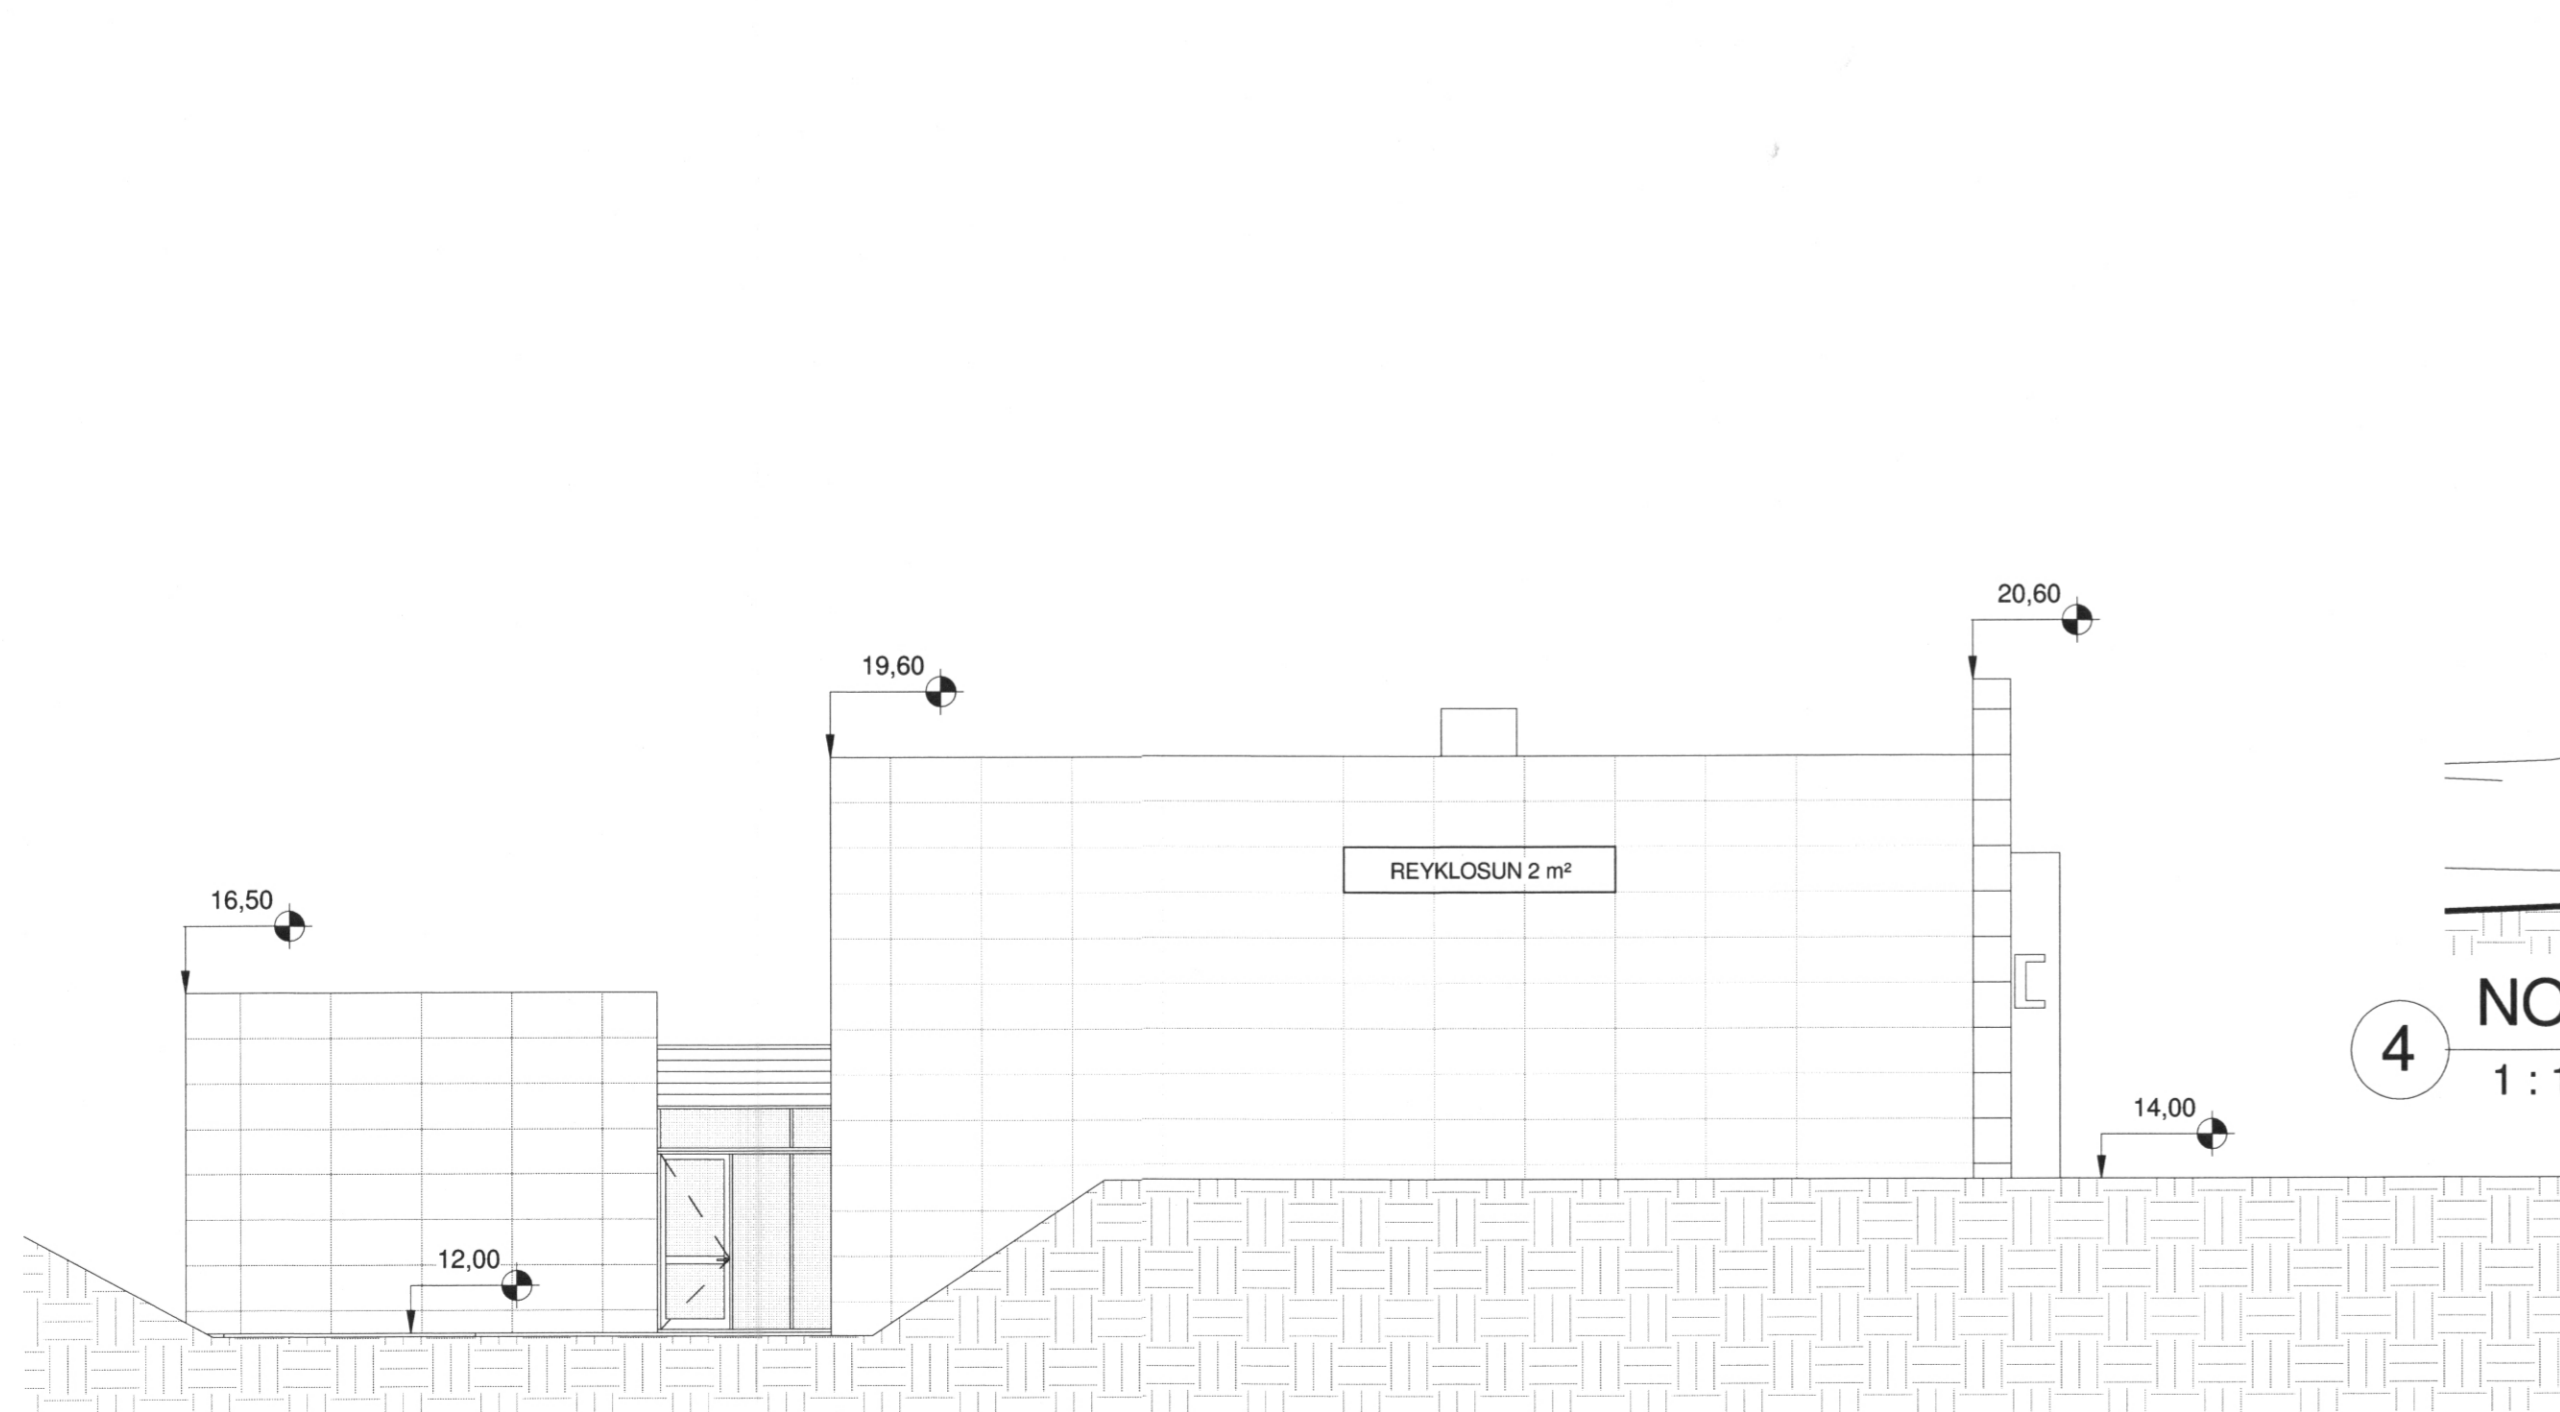

Sigurð = 87

2 AUSTUR  
1 : 100

1 VESTUR  
1 : 100

3 SUÐUR  
1 : 100

4 NORÐUR  
1 : 100

Útg.	Dags.	Skýring	Br.af:
------	-------	---------	--------

STADUR:  
HLÍÐARVEGUR 4  
VESTMANNAEYJAR

VERK:  
VARMADÆLUSTÖÐ

TEIKNING:  
ÚTLIT

VERKNR: 391	MÆLIKVARDI: 1 : 100	Í A1	TEIKN.NR: 106
	TEIKNAD / YFIRFARID: 15.12.16	SG/SÖM	

**OG**  
ARKITEKTASTOFAN

Sigurður Guðnason  
Sigurður Guðnason

Pórunnartúni 2 ÍS-105 Reykjavík Sími 562 6833 Fax 562 6835  
arkitektastofan@arkitektastofan.is www.arkitektastofan.is