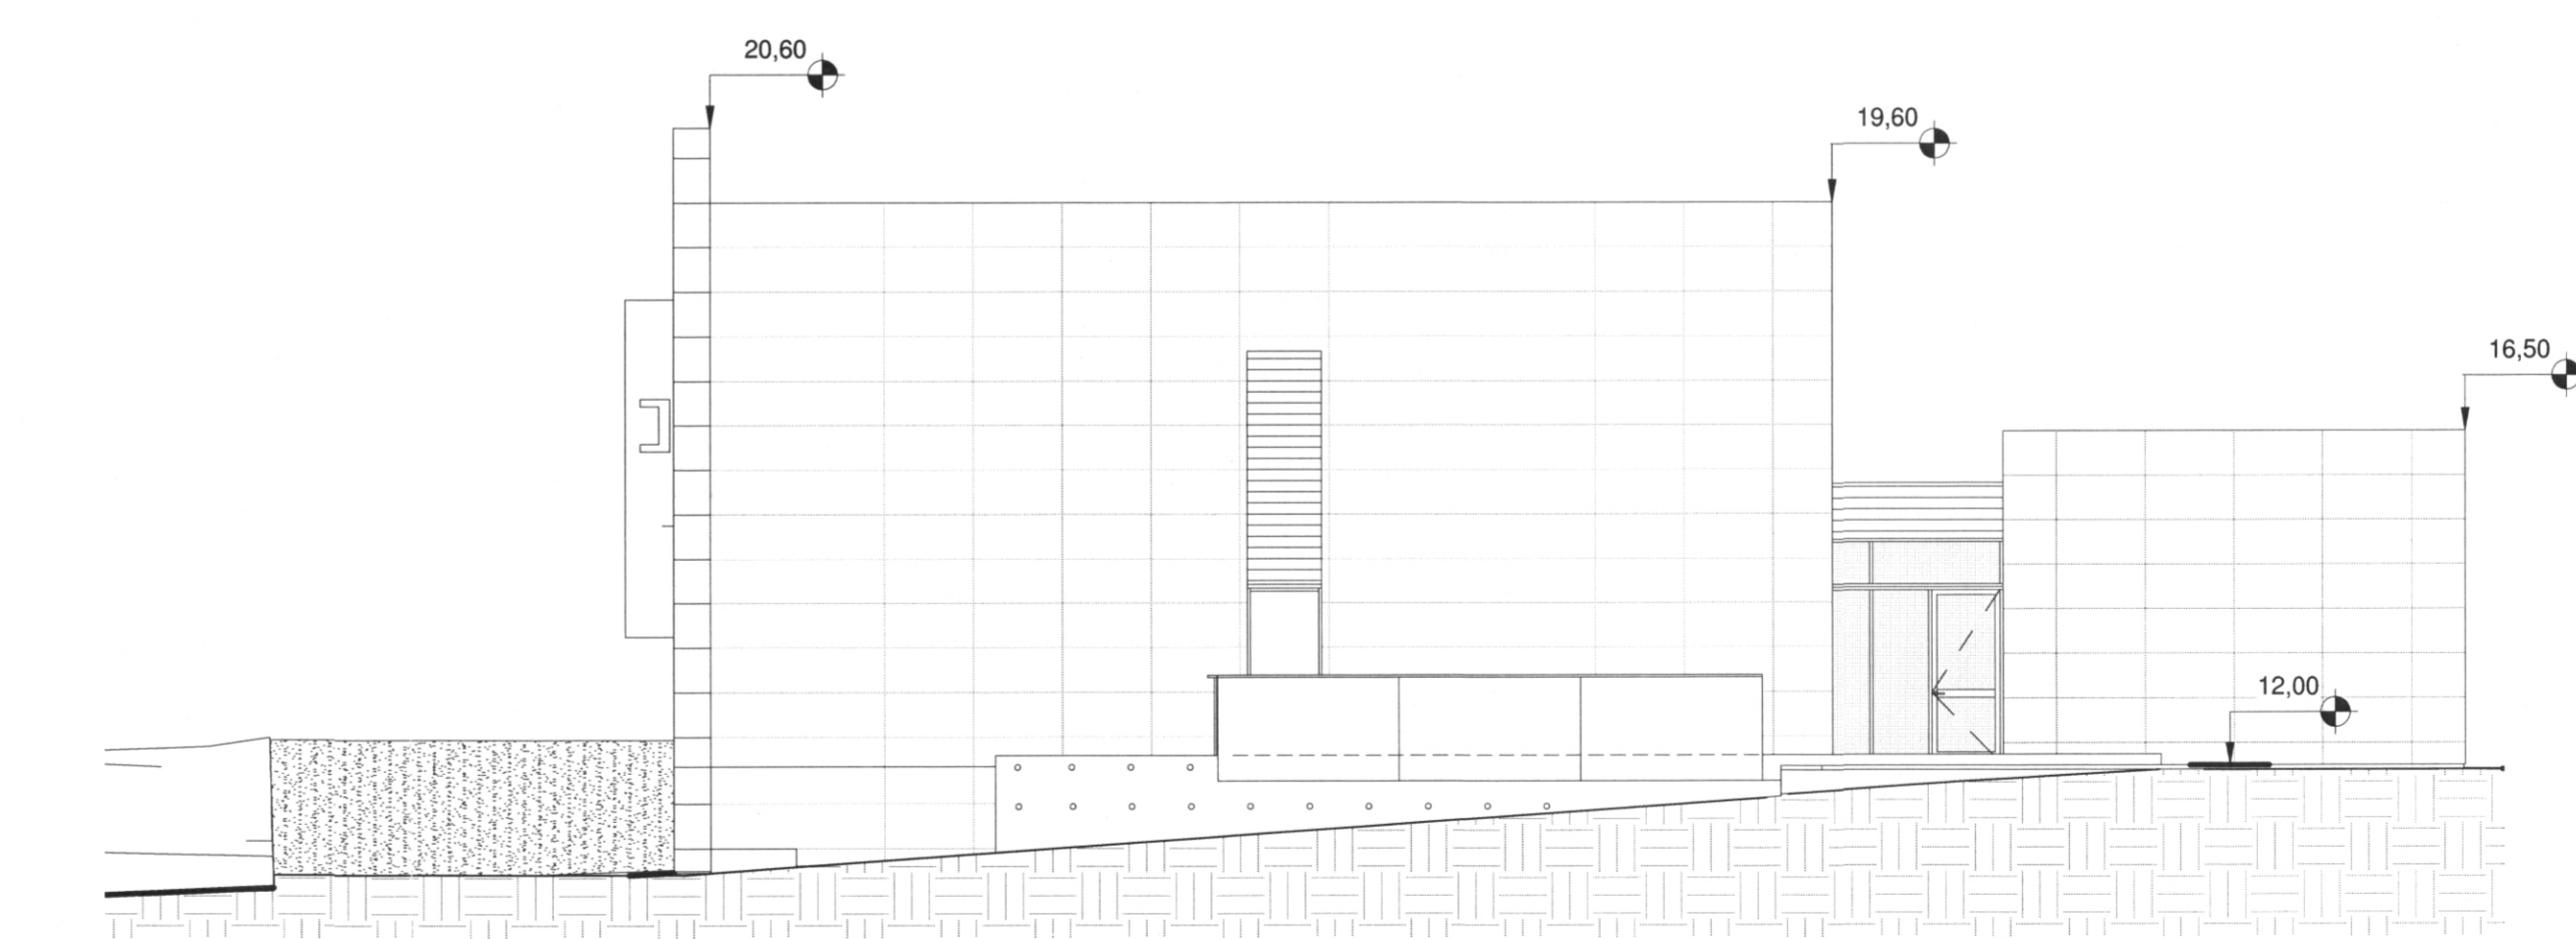

Sigurð = 87

2 AUSTUR  
1 : 100

1 VESTUR  
1 : 100

3 SUÐUR  
1 : 100

4 NORÐUR  
1 : 100

Útg.	Dags.	Skýring	Br.af:
------	-------	---------	--------

STADUR:  
HLÍÐARVEGUR 4  
VESTMANNAEYJAR

VERK:  
VARMADÆLUSTÖÐ

TEIKNING:  
ÚTLIT

VERKNR: 391	MÆLIKVARDI: 1 : 100	Í A1	TEIKN.NR: 106
	TEIKNAD / YFIRFARID: 15.12.16	SG/SÖM	

**OG**  
ARKITEKTASTOFAN

Sigurður Guðnason  
Sigurður Guðnason

Pórunnartúni 2 ÍS-105 Reykjavík Sími 562 6833 Fax 562 6835  
arkitektastofan@arkitektastofan.is www.arkitektastofan.is