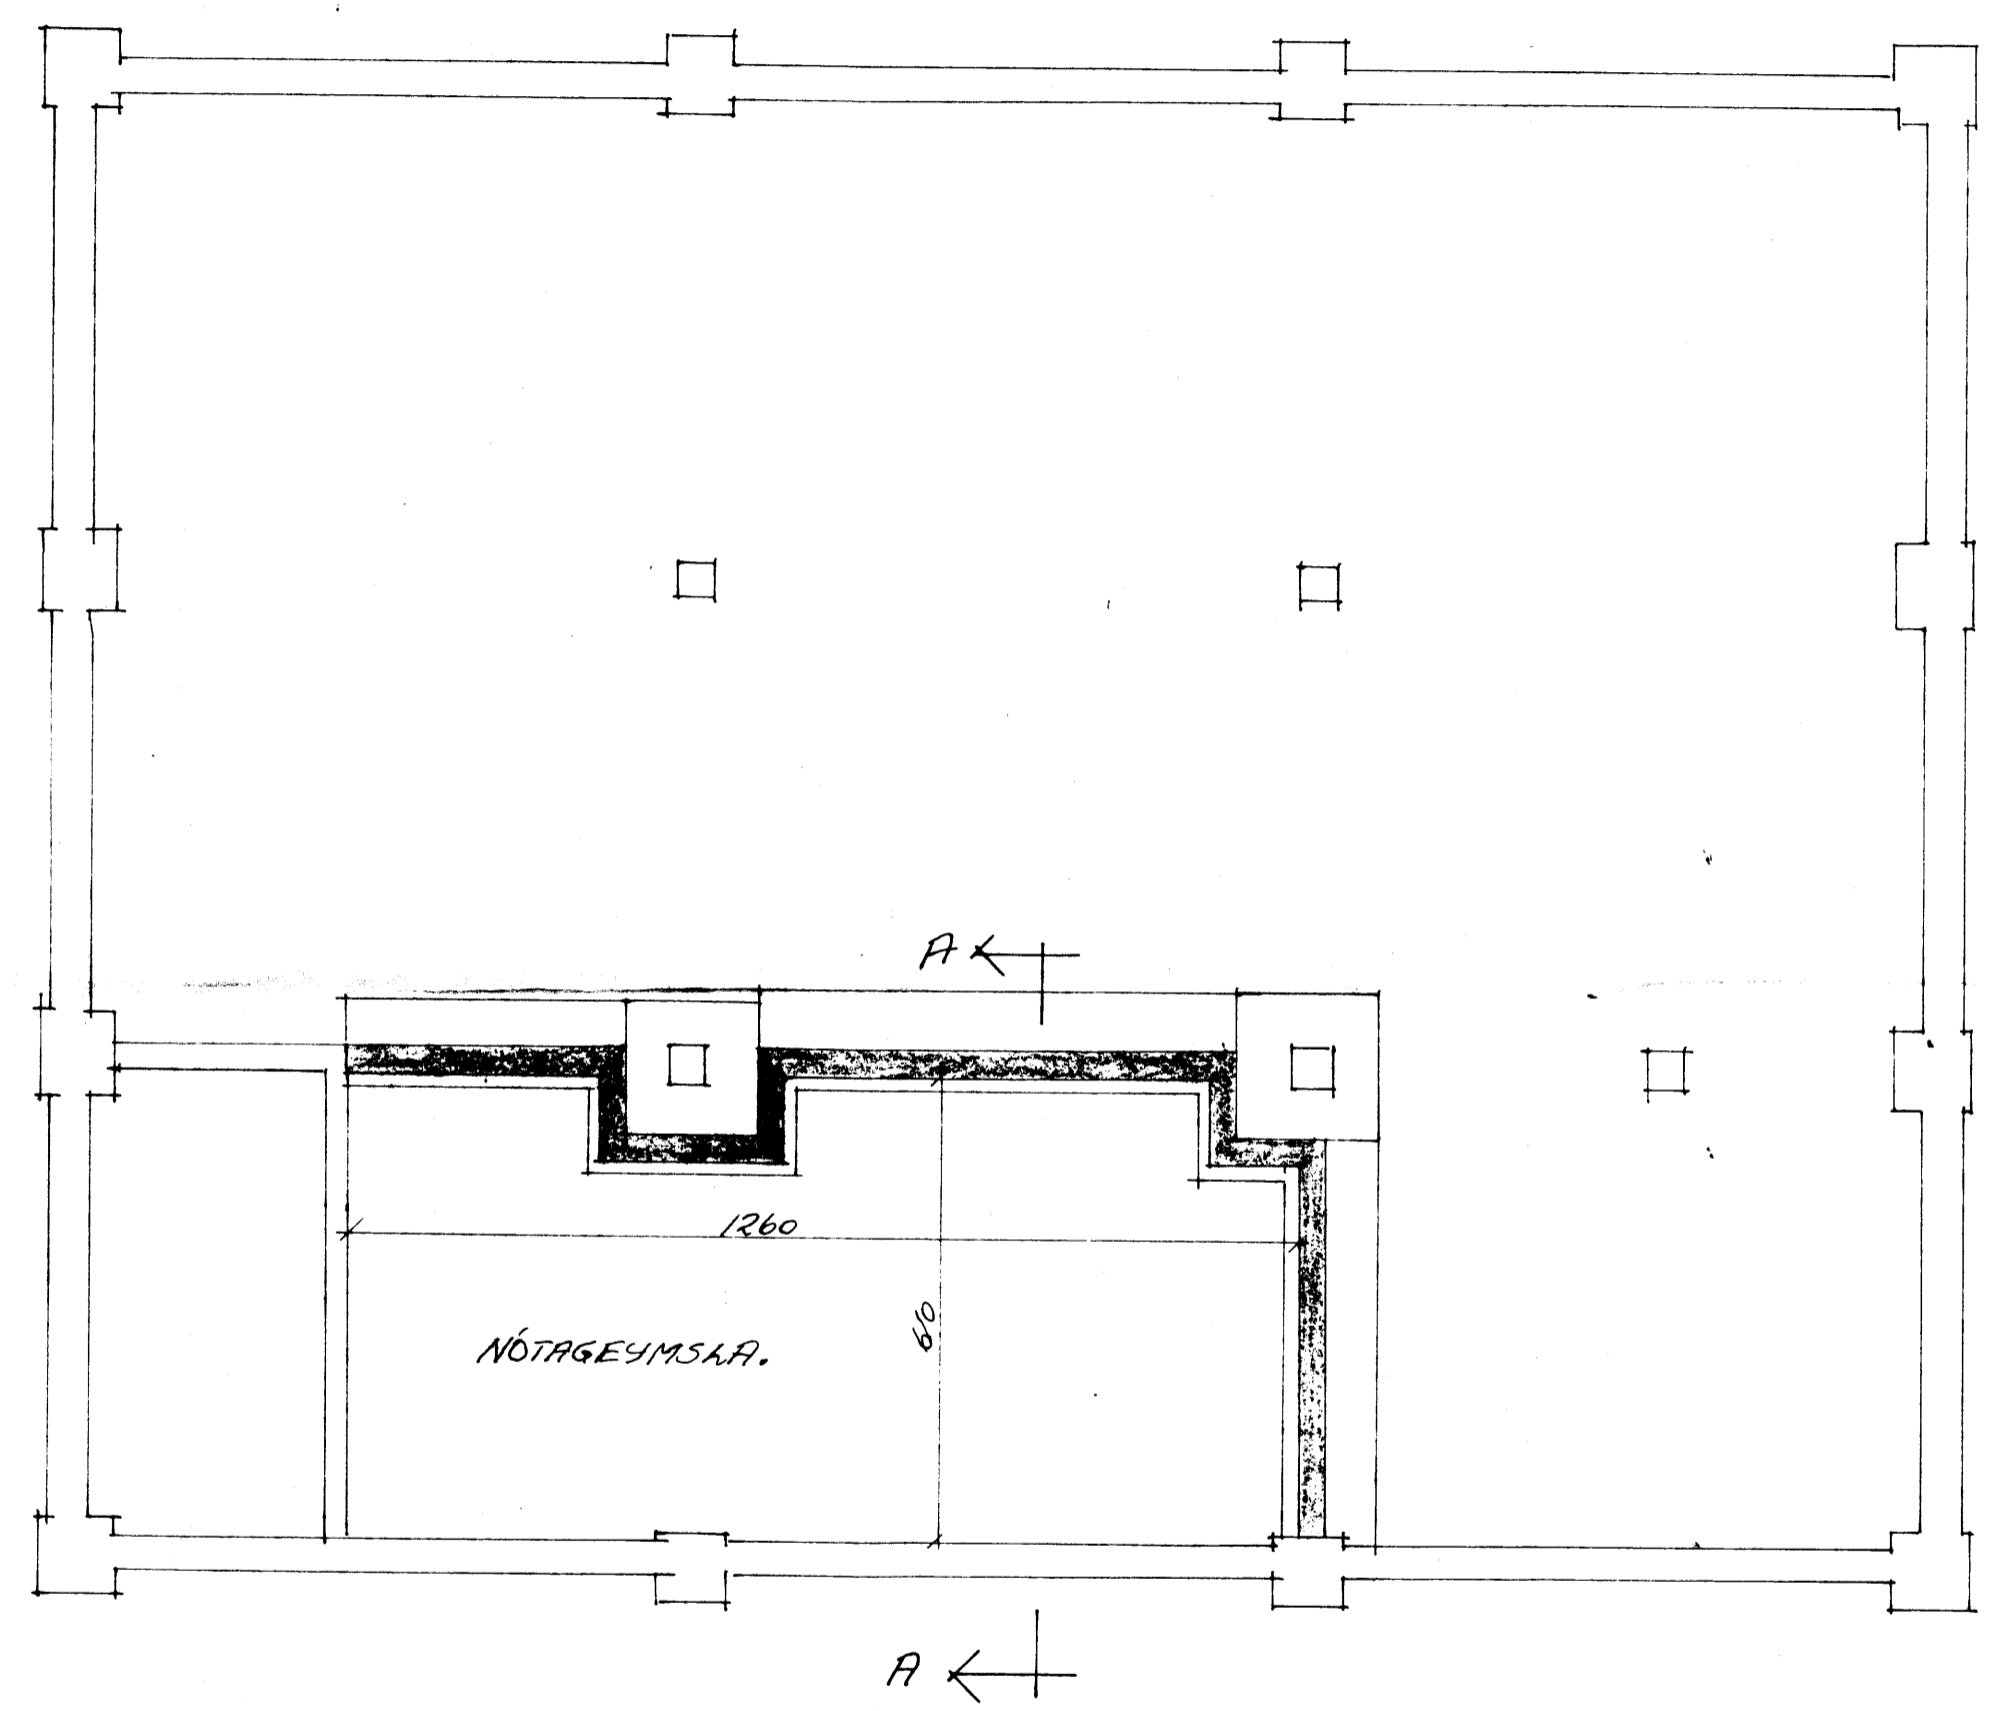

*Valdís Þorbjörnsdóttir*

GRUNNMYND 1:100

SNID A-A 1:100

NET H/F VESTMANNAEYJUM 76,9 m <sup>2</sup> 307,5 m <sup>3</sup>					
				BREYTINGAR INNAHÚSS VEGNA NÓTAGEYMSLU GRUNNMYND SNID.	
BR.	DAG.	BREYTING			
TEIKNISTOFA SIGURJÓN PÁLSSON TÆKNIFR. FOLDAHRAUNI 37 E 900 VESTM. EYJUM - SÍMI 98-2002			VESTM. EYJAR D. 17.03.92	KVARDI 1:100	
TEIKN. S.P.	REIKN.	ATH.	SAMP.	VERK	BL. NR.
					BR.