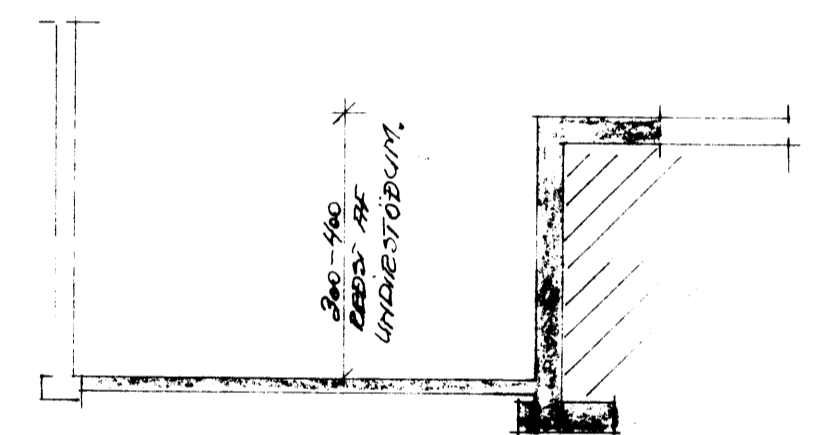

*Valdís Þorbjörnsdóttir*

GRUNNMYND 1:100

SNID A-A 1:100

NET H/F VESTMANNAEYJUM 76,9 m <sup>2</sup> 307,5 m <sup>3</sup>					
				BREYTINGAR INNAHÚSS VEGNA NÓTAGEYMSLU GRUNNMYND SNID.	
BR.	DAG.	BREYTING			
TEIKNISTOFA SIGURJÓN PÁLSSON TÆKNIFR. FOLDAHRAUNI 37 E 900 VESTM. EYJUM - SÍMI 98-2002			VESTM. EYJAR D. 17.03.92	KVARDI 1:100	
TEIKN. S.P.	REIKN.	ATH.	SAMP.	VERK	BL. NR.
					BR.