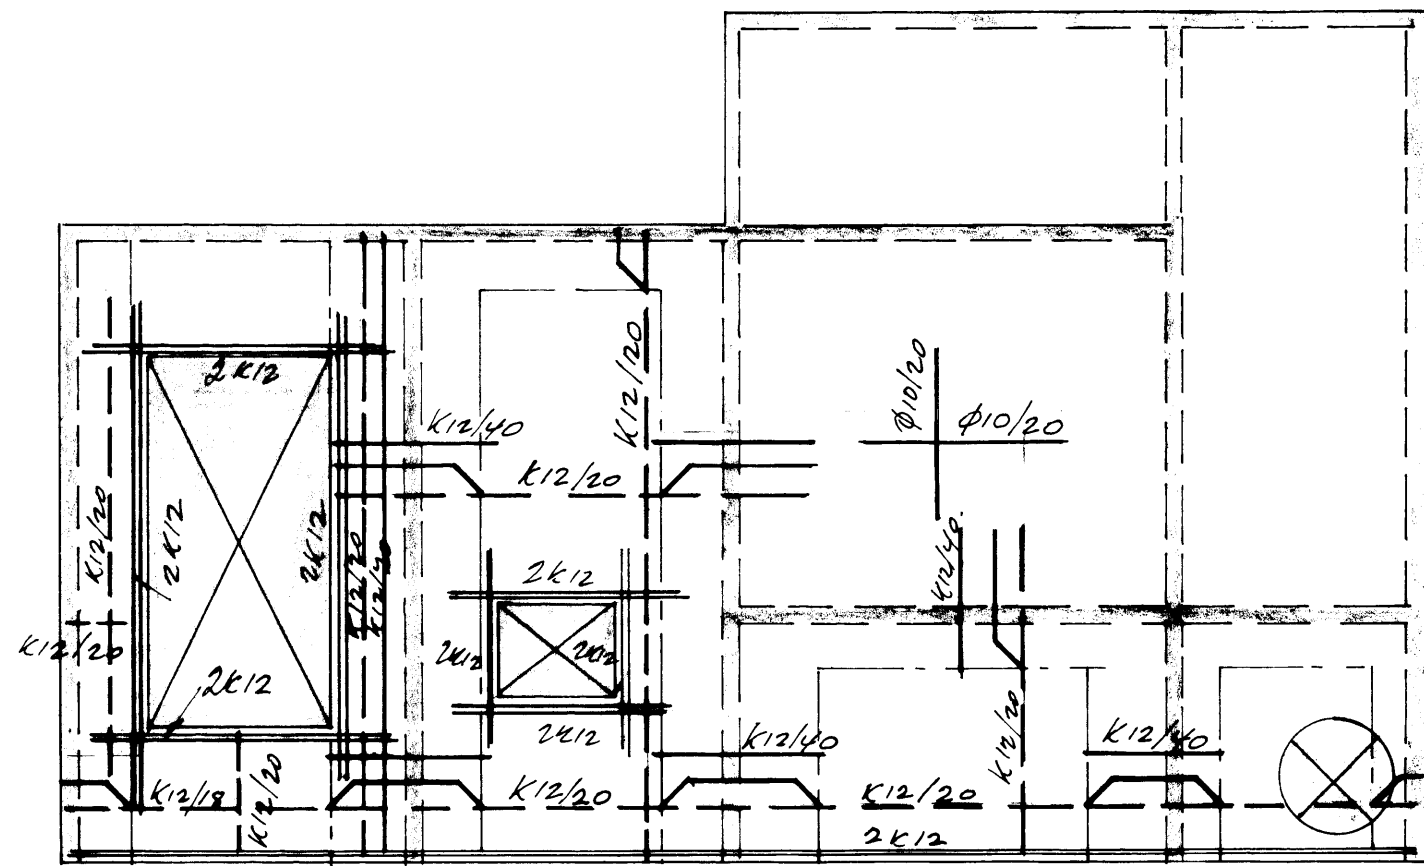

MALBIKUNARSTÖÐ : JÄRNATEIKNING 1:100

PLÖTUBYKKT 15 CM.

JÄRN Í EFRI BRÚN PLÖTU

" NEDRI " "

JÄRN BEYGIST ÚR NEDRI BRÚN

PLÖTU UPP Í EFRI BRÚN

K12 TÁKNAR 12MM KAMBSTÁL

Ø10 " 10 " RUNNJÄRN (ST. 37)