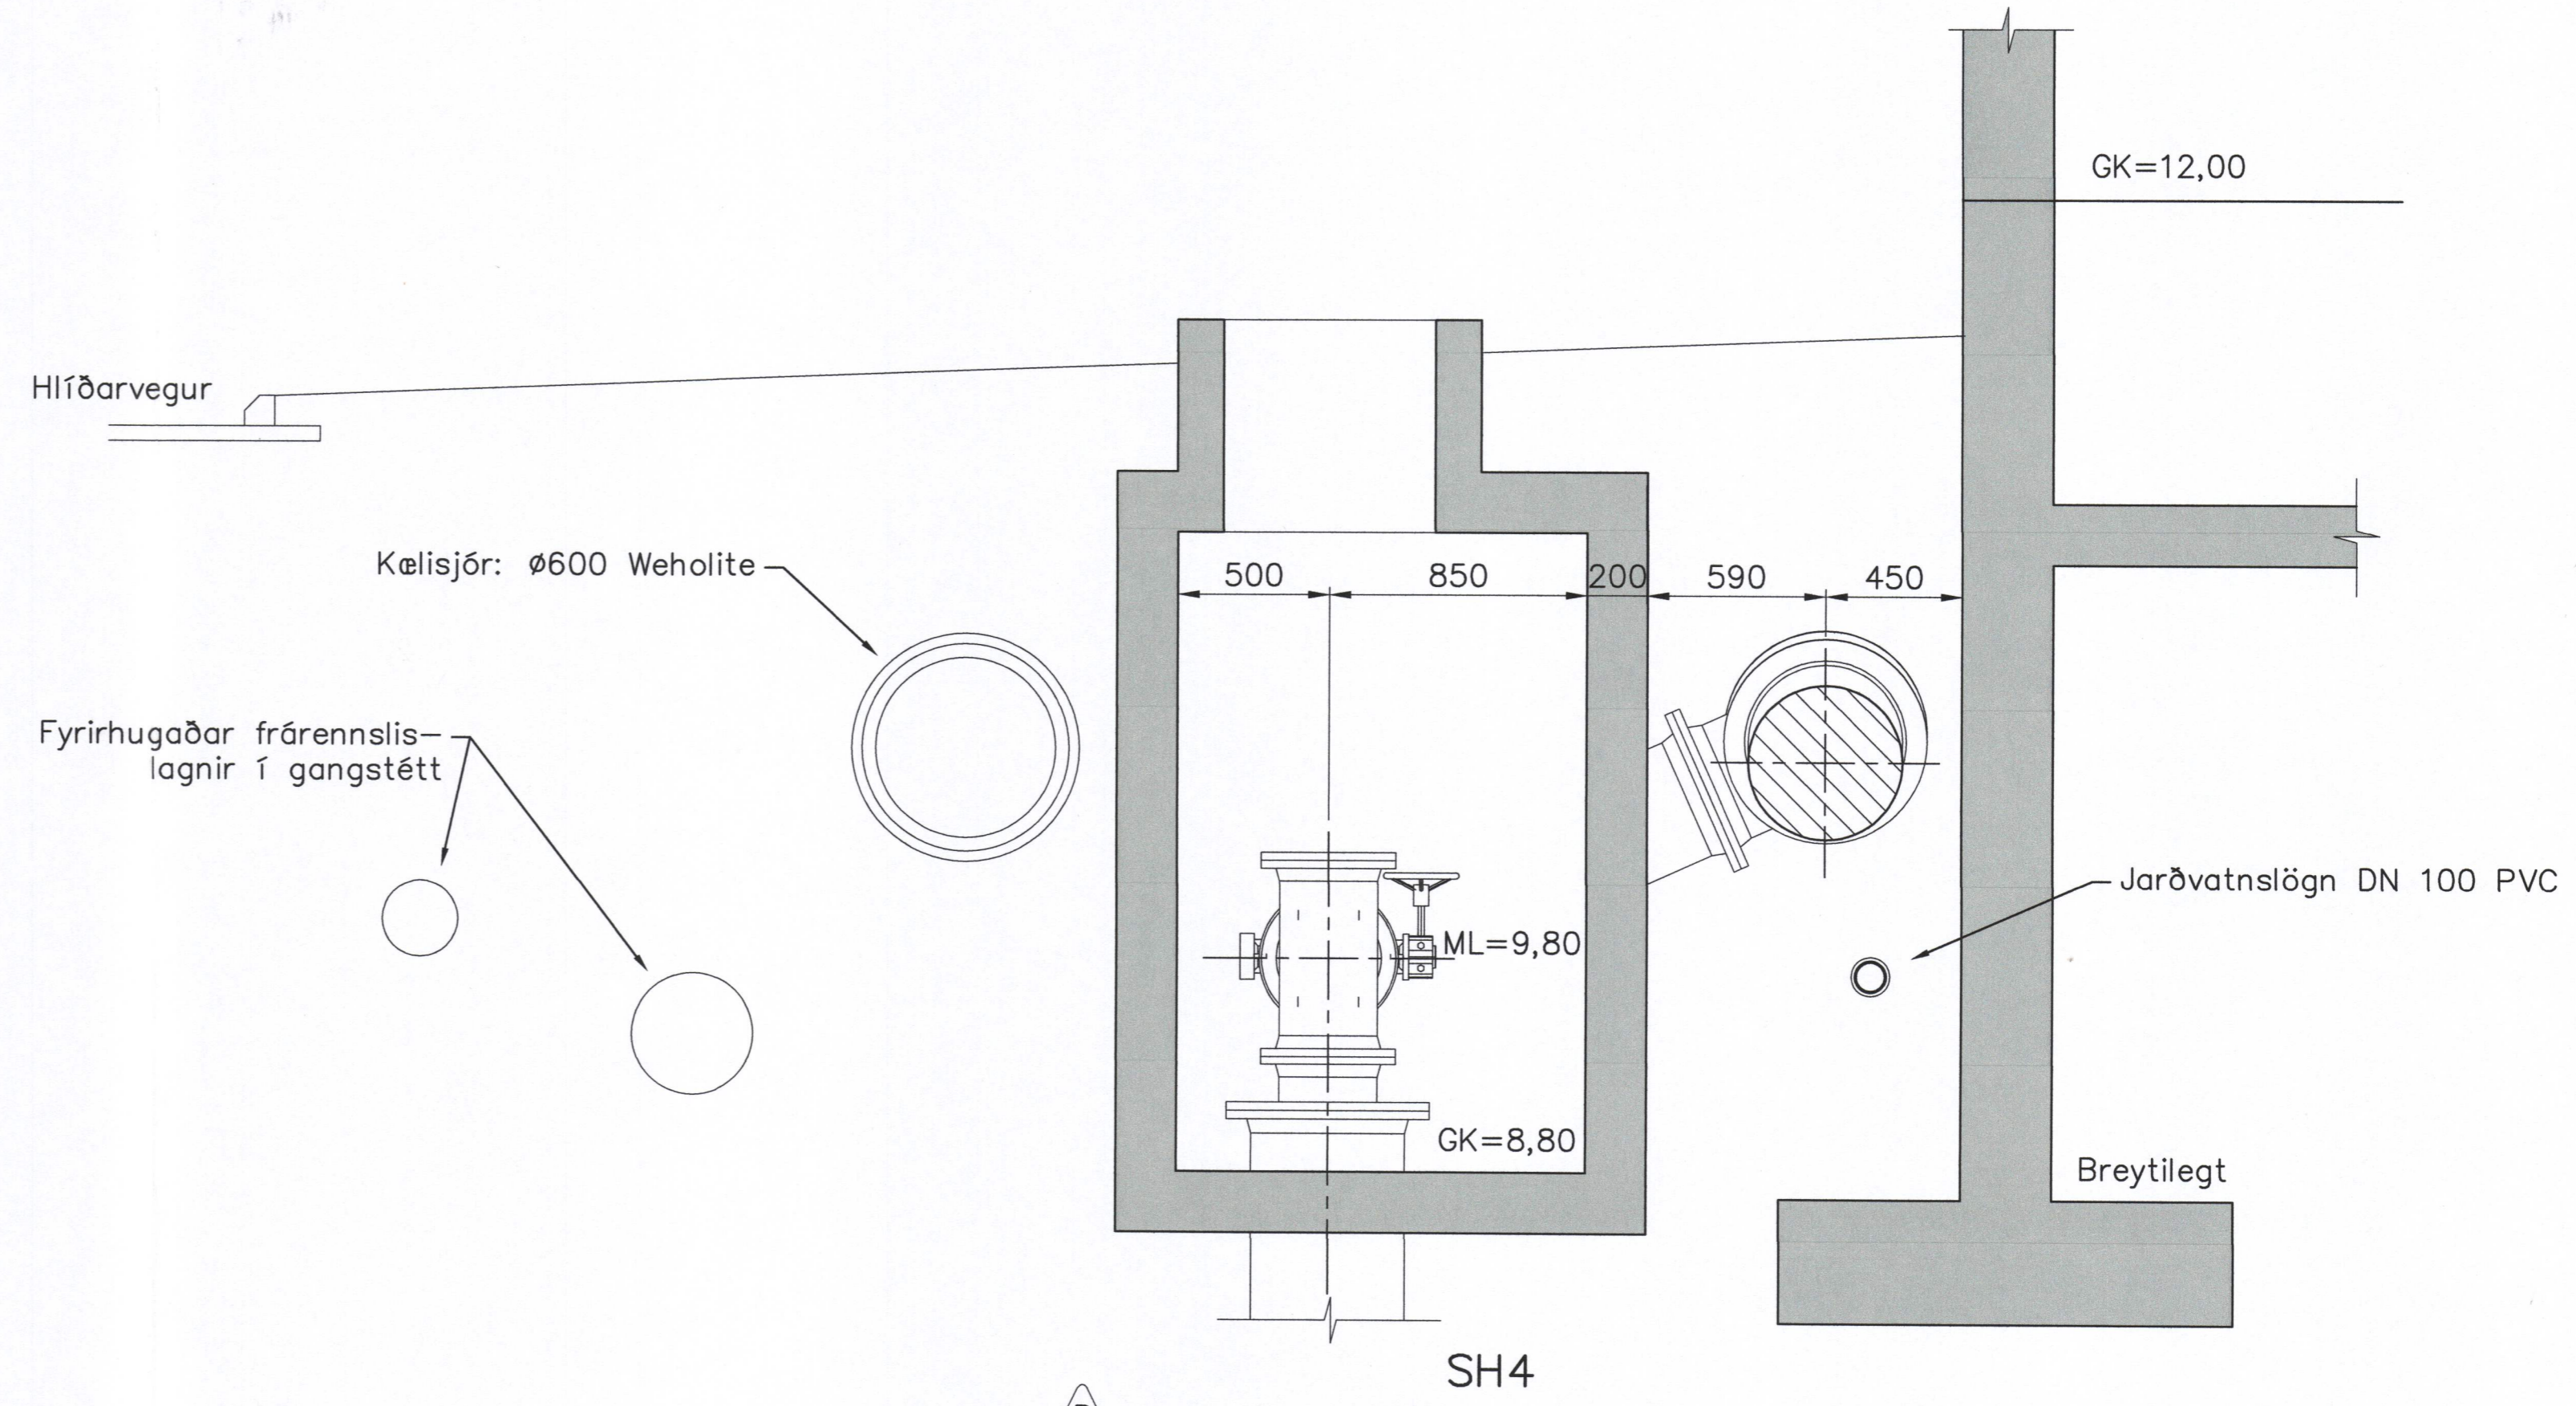

1 SNÍÐ – BORHOLUBRUNNUR SH4
001 1:20

2 SNÍÐ – BORHOLUBRUNNUR SH4
001 1:20

B	2017-06-01	Snið 2 uppfært	SJ
A	2017-05-23	VERKTEIKNING	SJ
ÚT.	DAGS.	BREYTING	SAMP.

VERKÍS
081243-4849

HANNAÐ: SæJ RYNI: AA SAMP: SJ