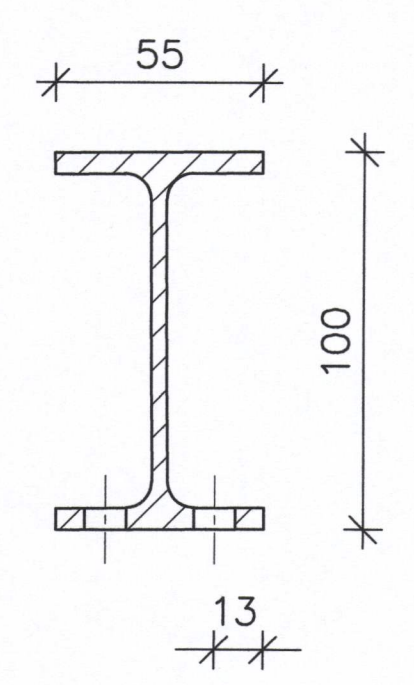

Deili - Girðing
1:5

Girðingarstaurar
1:5 28 stk.

Snið
1:2

Mynd af sambærilegri girðingu

SKÝRINGAR:
Sjá skýringar á teikningu C40.001.

-	-	-
-	-	-
-	-	-
-	-	-
A	2018-11-02	Vinnuteikning
ÚT. DAGS.	BREYTING	SAMP.