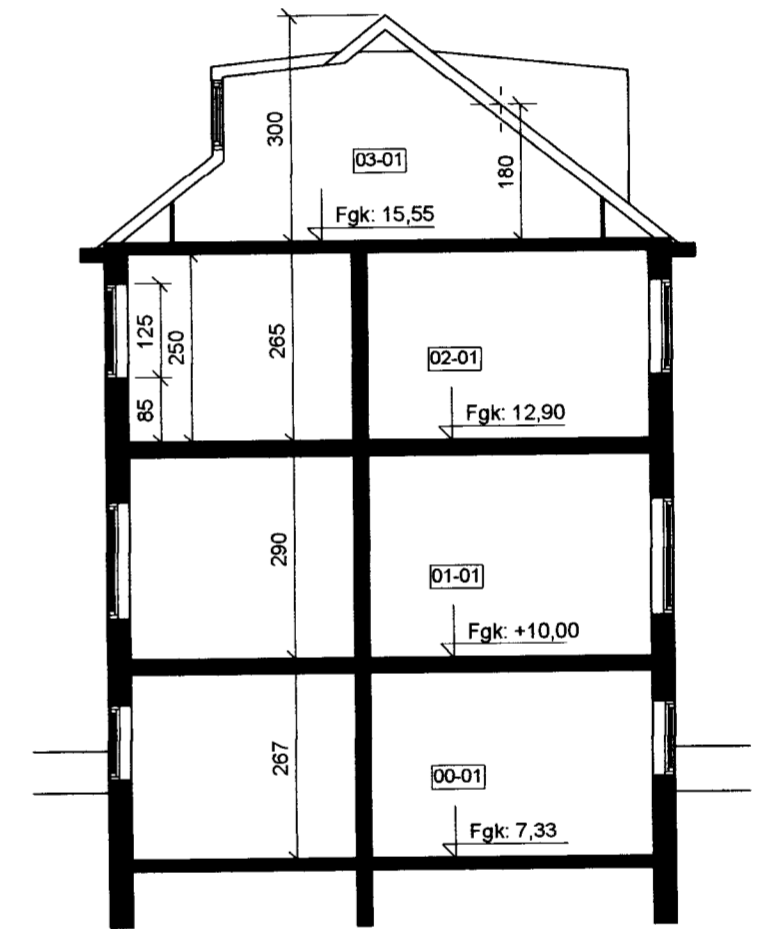

Figur á 3. síðu

Útlit framan

Útlit aftan

Snið A

Uppdráttur unnin á grundvelli samþykkrar teikningar eftir Ragnar Engilbertsson, frá 1.3.55

Hilmisgata 3 900 Vestmannaeyjar

Útlitsmyndir og snið 02

Dags: 12.10.2015

Verkr: 25.15 Blaðstærð: A2 Mkv: 1:100

TAG teiknistofa ehf.

Síðumúla 33 - 3.hæð, 108 Reykjavík, S: 568-6681, 699-4297
Kt: 500215-1000, www.tagteiknistofa.is - atli@tagteiknistofa.is

Atli Jónann Guðbjörnsson, byggingarfræðingur
2007/8-5/19