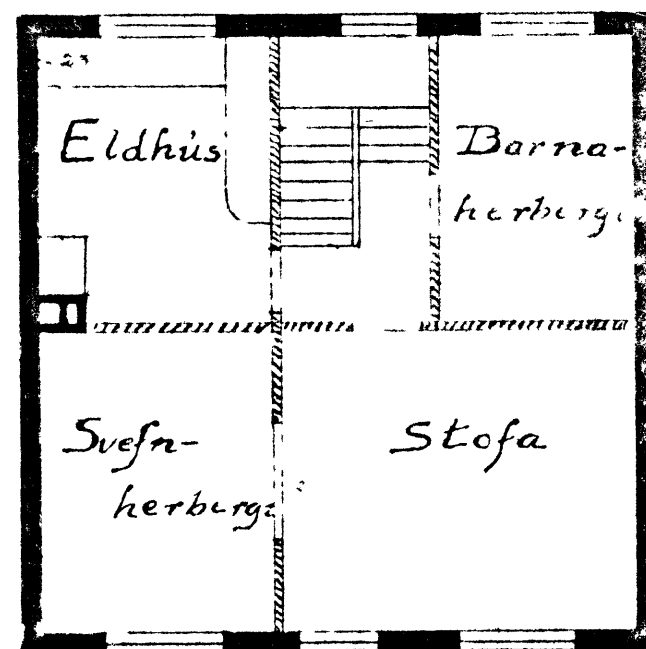

# IBUDARHÚS RUNÓLFSS JÓHANNSSONAR

Framhlið

Sneiðing

Þakhlíð

Mkt: 1000

Afstöðumynd.

Júlíusgata

1. hæð.

2. hæð.

Kjallari.

MK. 1:100

Nestmannaeyjum 1 mars 1930  
Sveinbjörn Jónsson