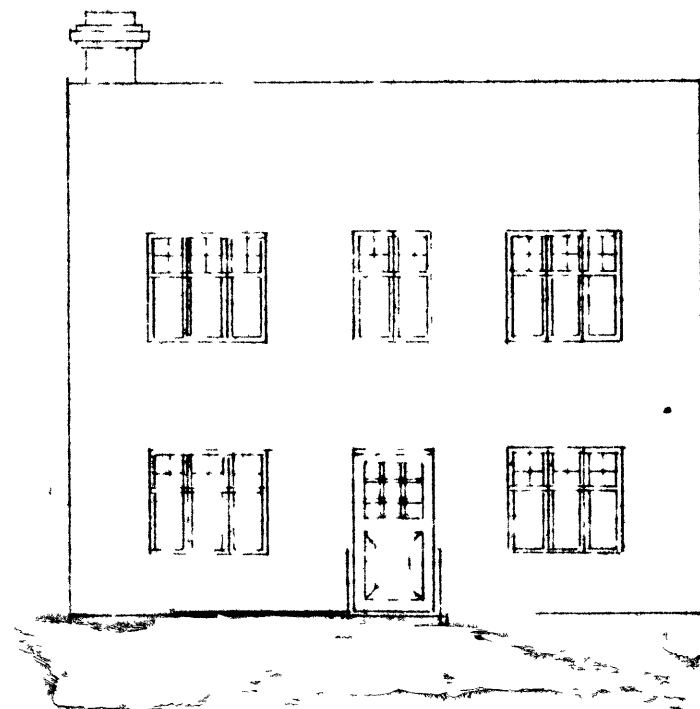

# IBUDARHÚS RUNÓLFSS JÓHANNSSONAR

Framhlið

Sneiðing

Þakhlíð

Mkt: 1000

Afstöðumynd.

Júlíusgata

1. hæð.

2. hæð.

Kjallari.

MK. 1:100

Nestmannaeyjum 1 mars 1930  
Sveinbjörn Jónsson