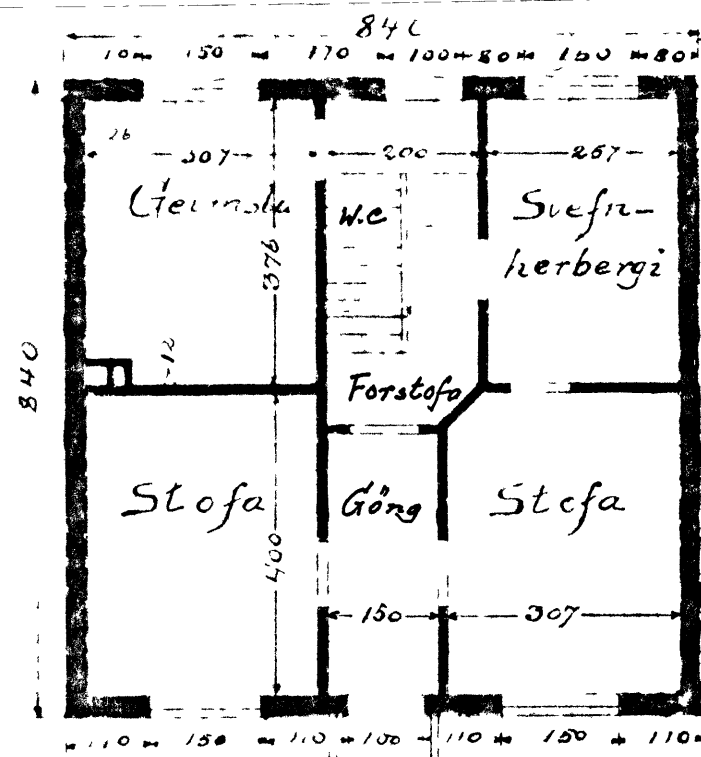

# IBUDARHÚS RUNÓLFSS JÓHANNSSONAR

Framhlið

Sneiðing

Þakhlíð

Mkt: 1000

Afstöðumynd.

Júlíusgata

1. hæð.

2. hæð.

Kjallari.

MK. 1:100

Nestmannaeyjum 1 mars 1930  
Sveinbjörn Jónsson