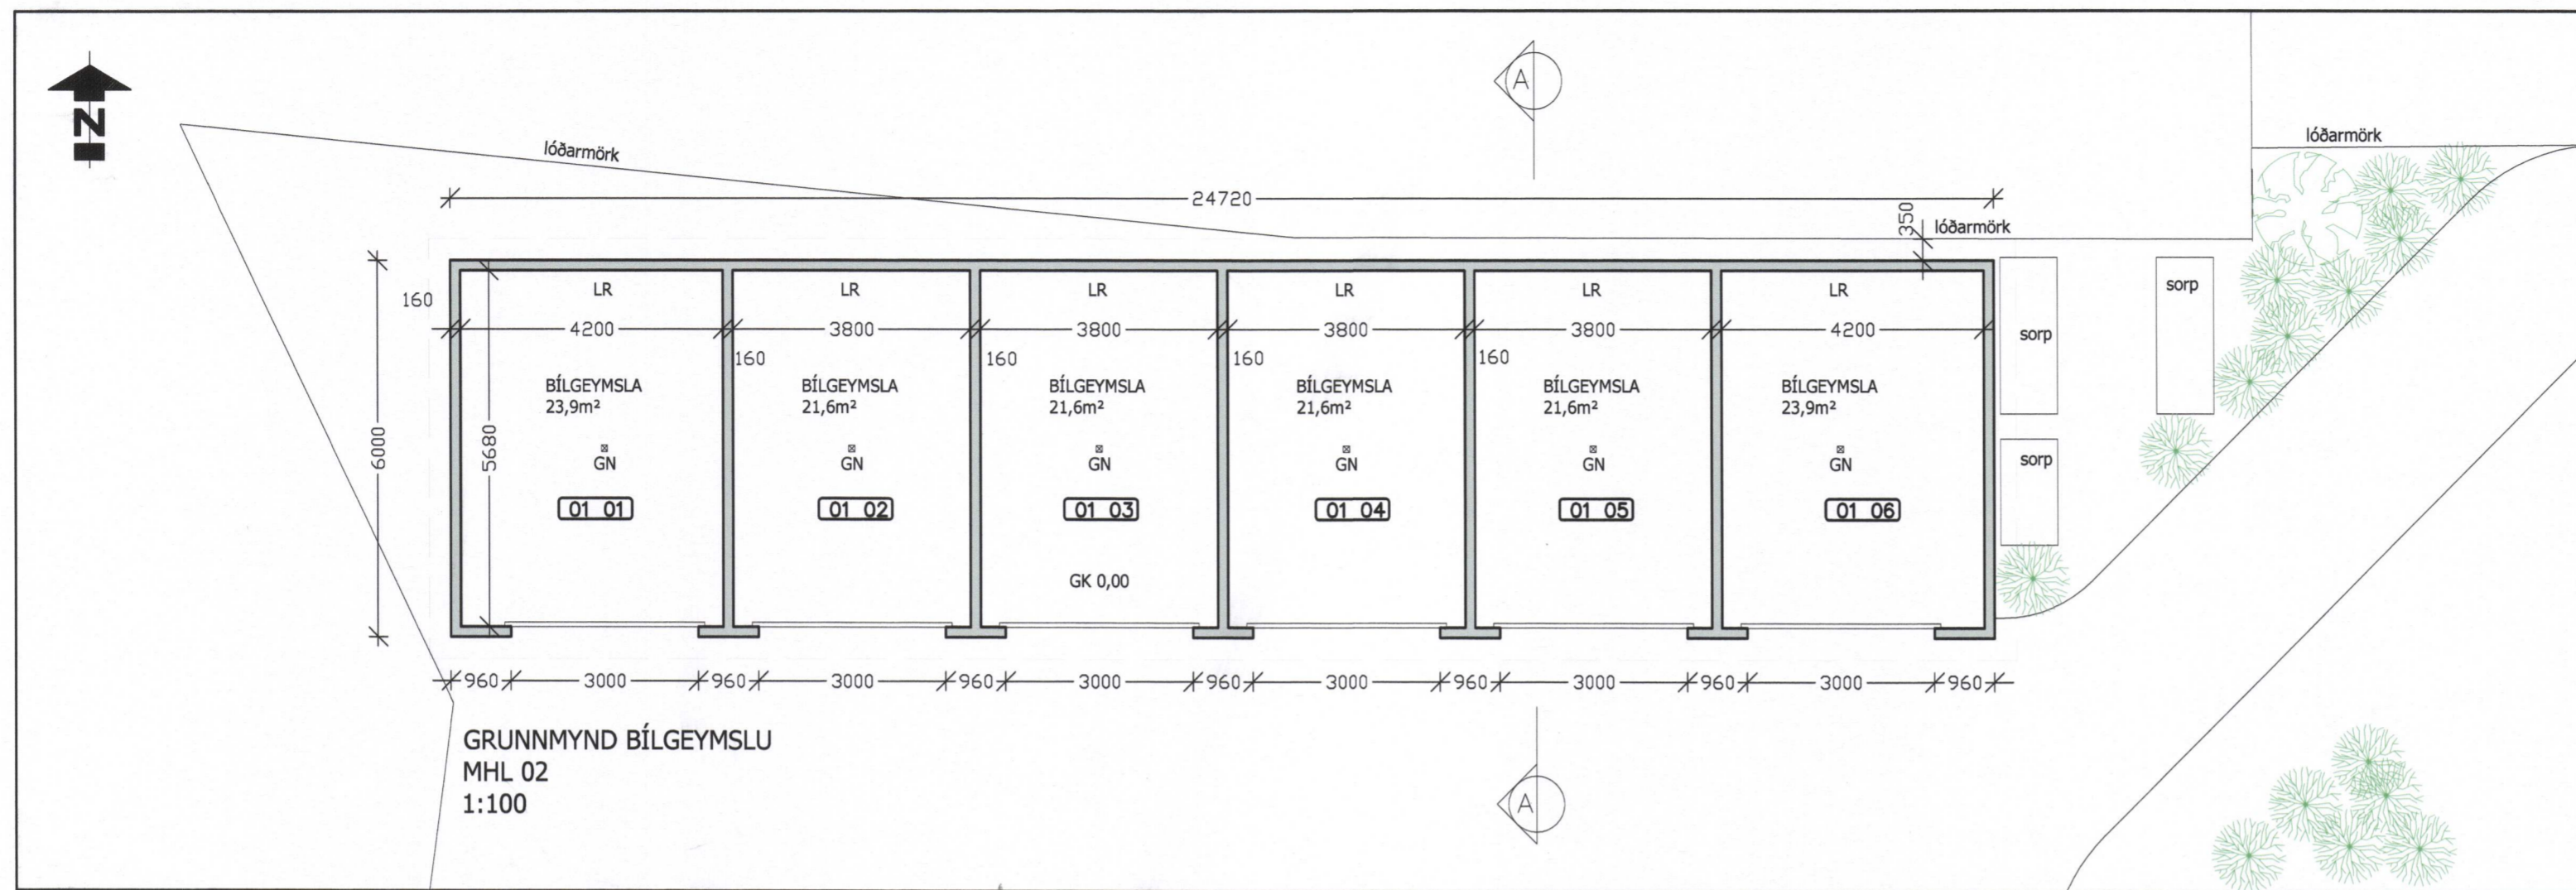

SAMÞYKKT AF BYGGINGARFULLTRÚA

7. OKT. 2009

BYGGINGARFULLTRÚINN Í VESTMANNAEYJUM

HILMISGATA 2-10. VESTMANNAEYJUM

ADALUPPDRÁTTUR

BÍLGEYMSLUR

TEKING NR. 102

GRUNNMYND