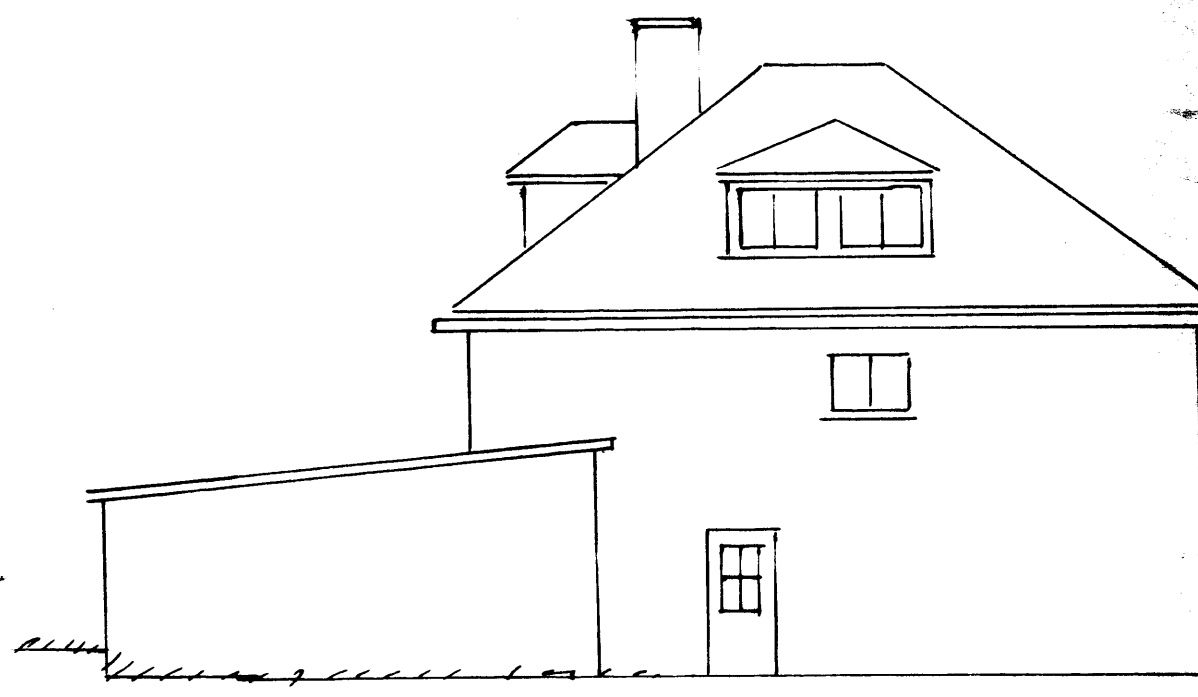

Saup i BN
31
Vestmannaeyjum

BÍLSKÚR HERJÓLFSEÖTU 15
M. 1:100

AFSTAÐA

VESTUR

NORÐUR

SKURÐUR
M. 1:50

HERJÓLFSGATA

Se. i okt. 1972
[Signature]