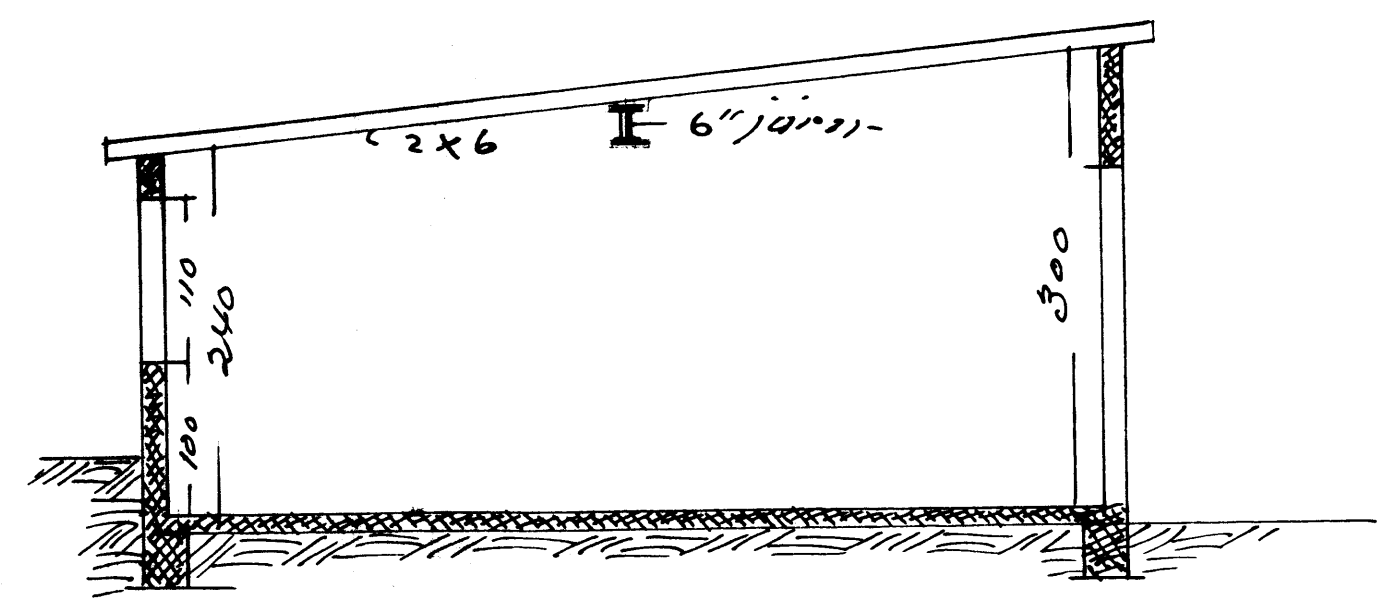

Saup i BN
31
Vestmannaeyjum

BÍLSKÚR HERJÓLFSEÖTU 15
M. 1:100

AFSTAÐA

VESTUR

NORÐUR

SKURÐUR
M. 1:50

HERJÓLFSGATA

Se. i okt. 1972
[Signature]