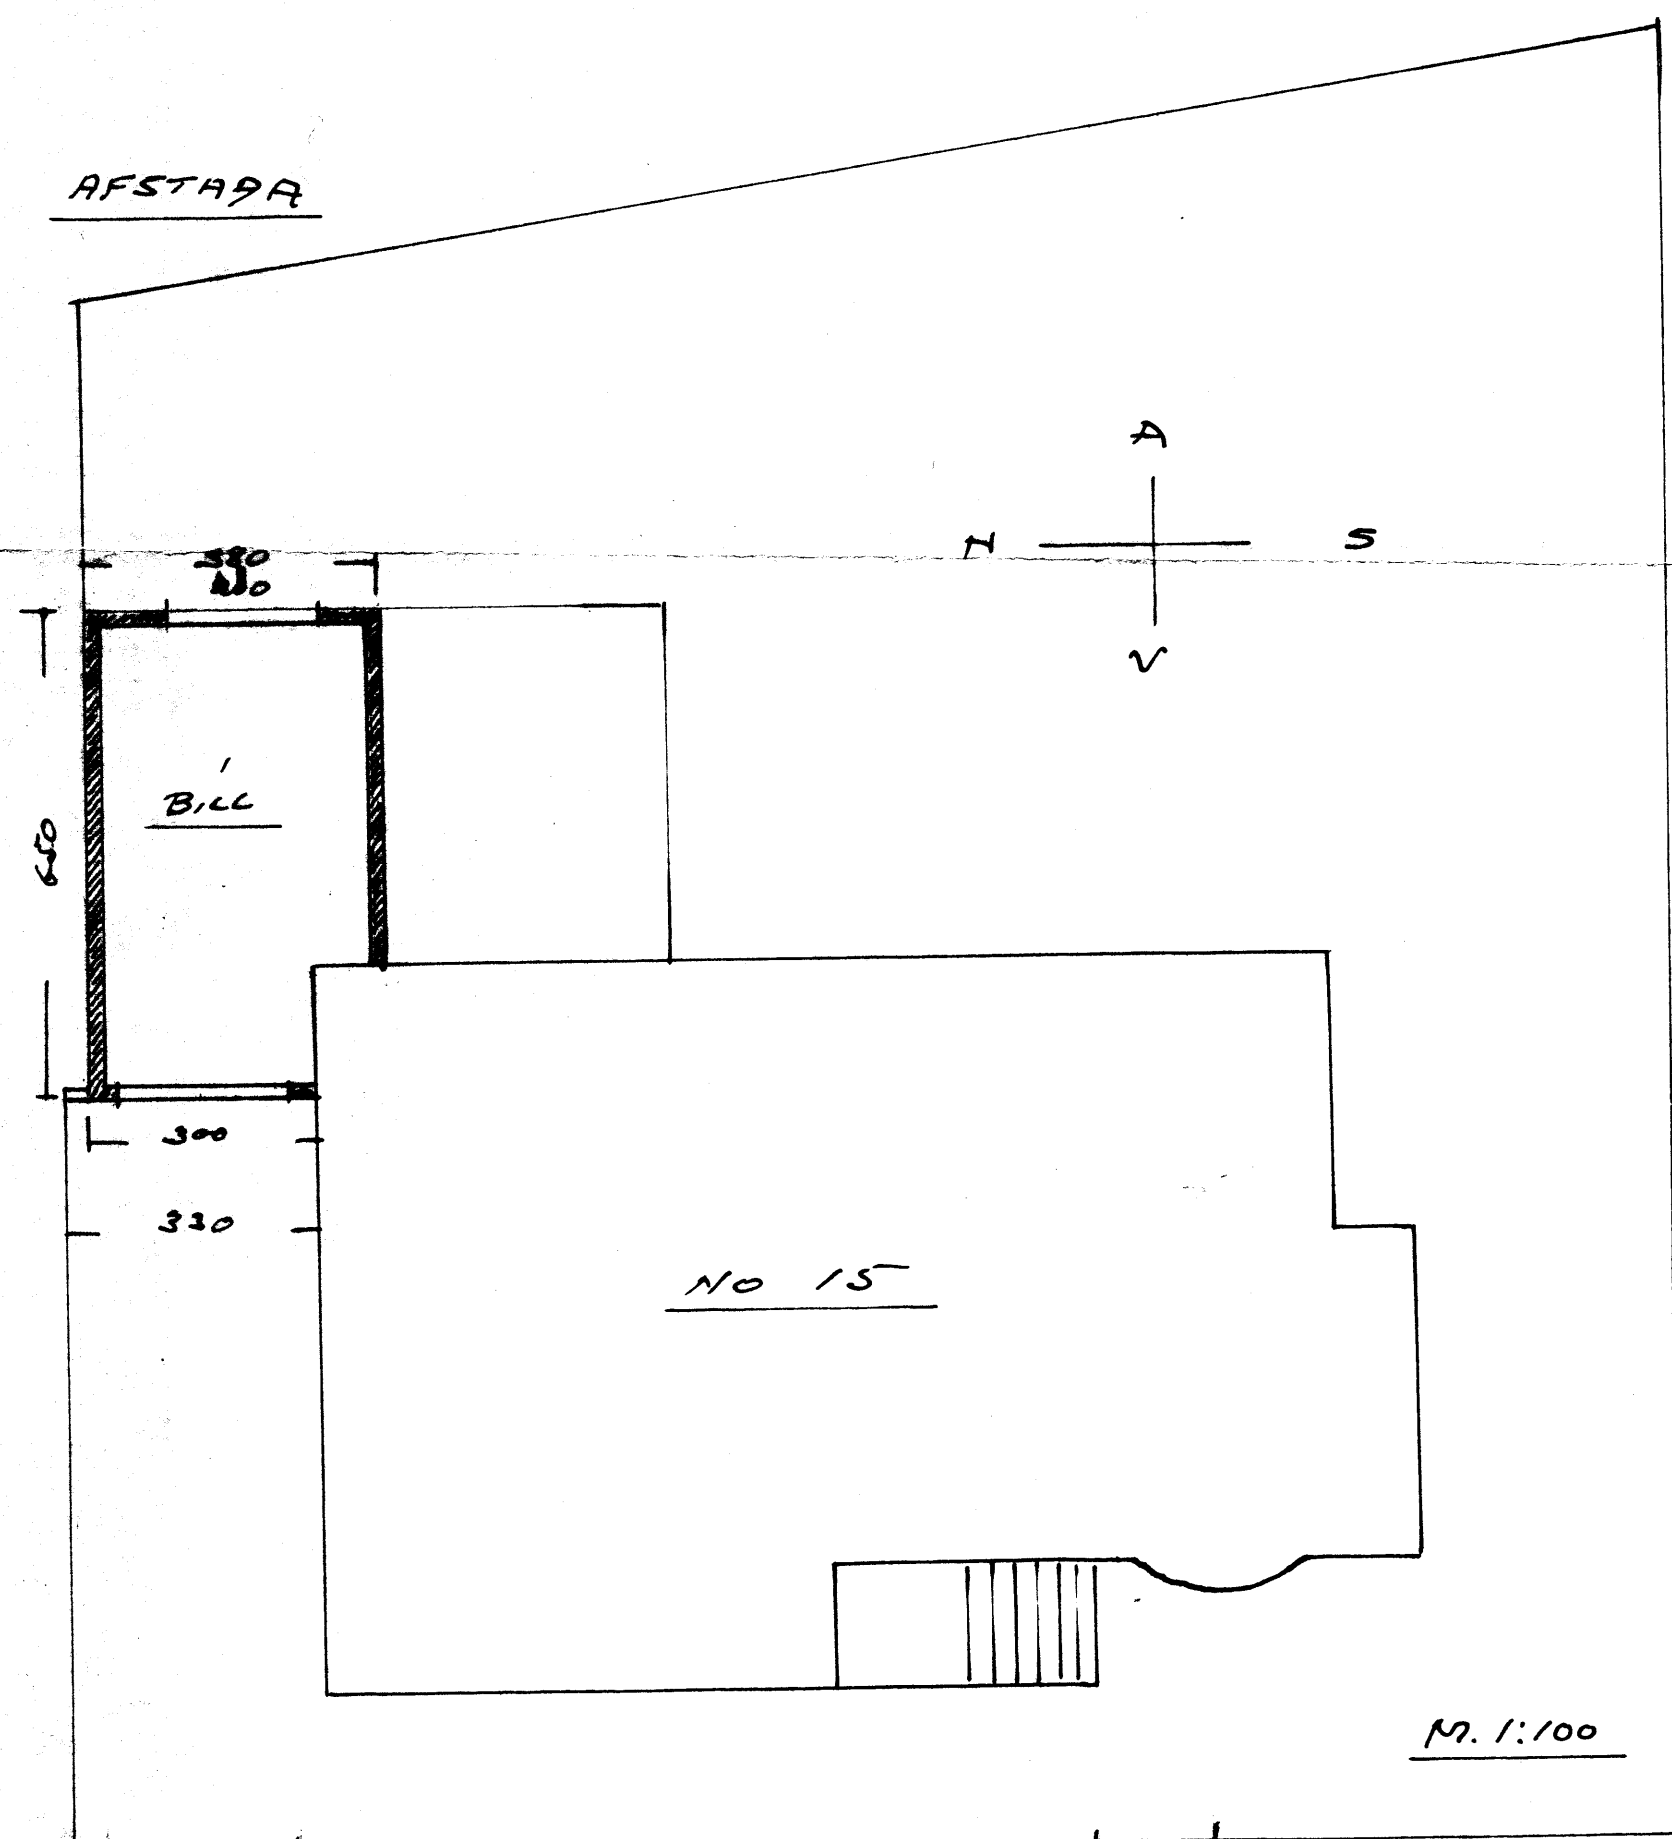

Saup i BN
31
Vestmannaeyjum

BÍLSKÚR HERJÓLFSEÖTU 15
M. 1:100

AFSTAÐA

VESTUR

NORÐUR

SKURÐUR
M. 1:50

HERJÓLFSGATA

Se. i okt. 1972
[Signature]