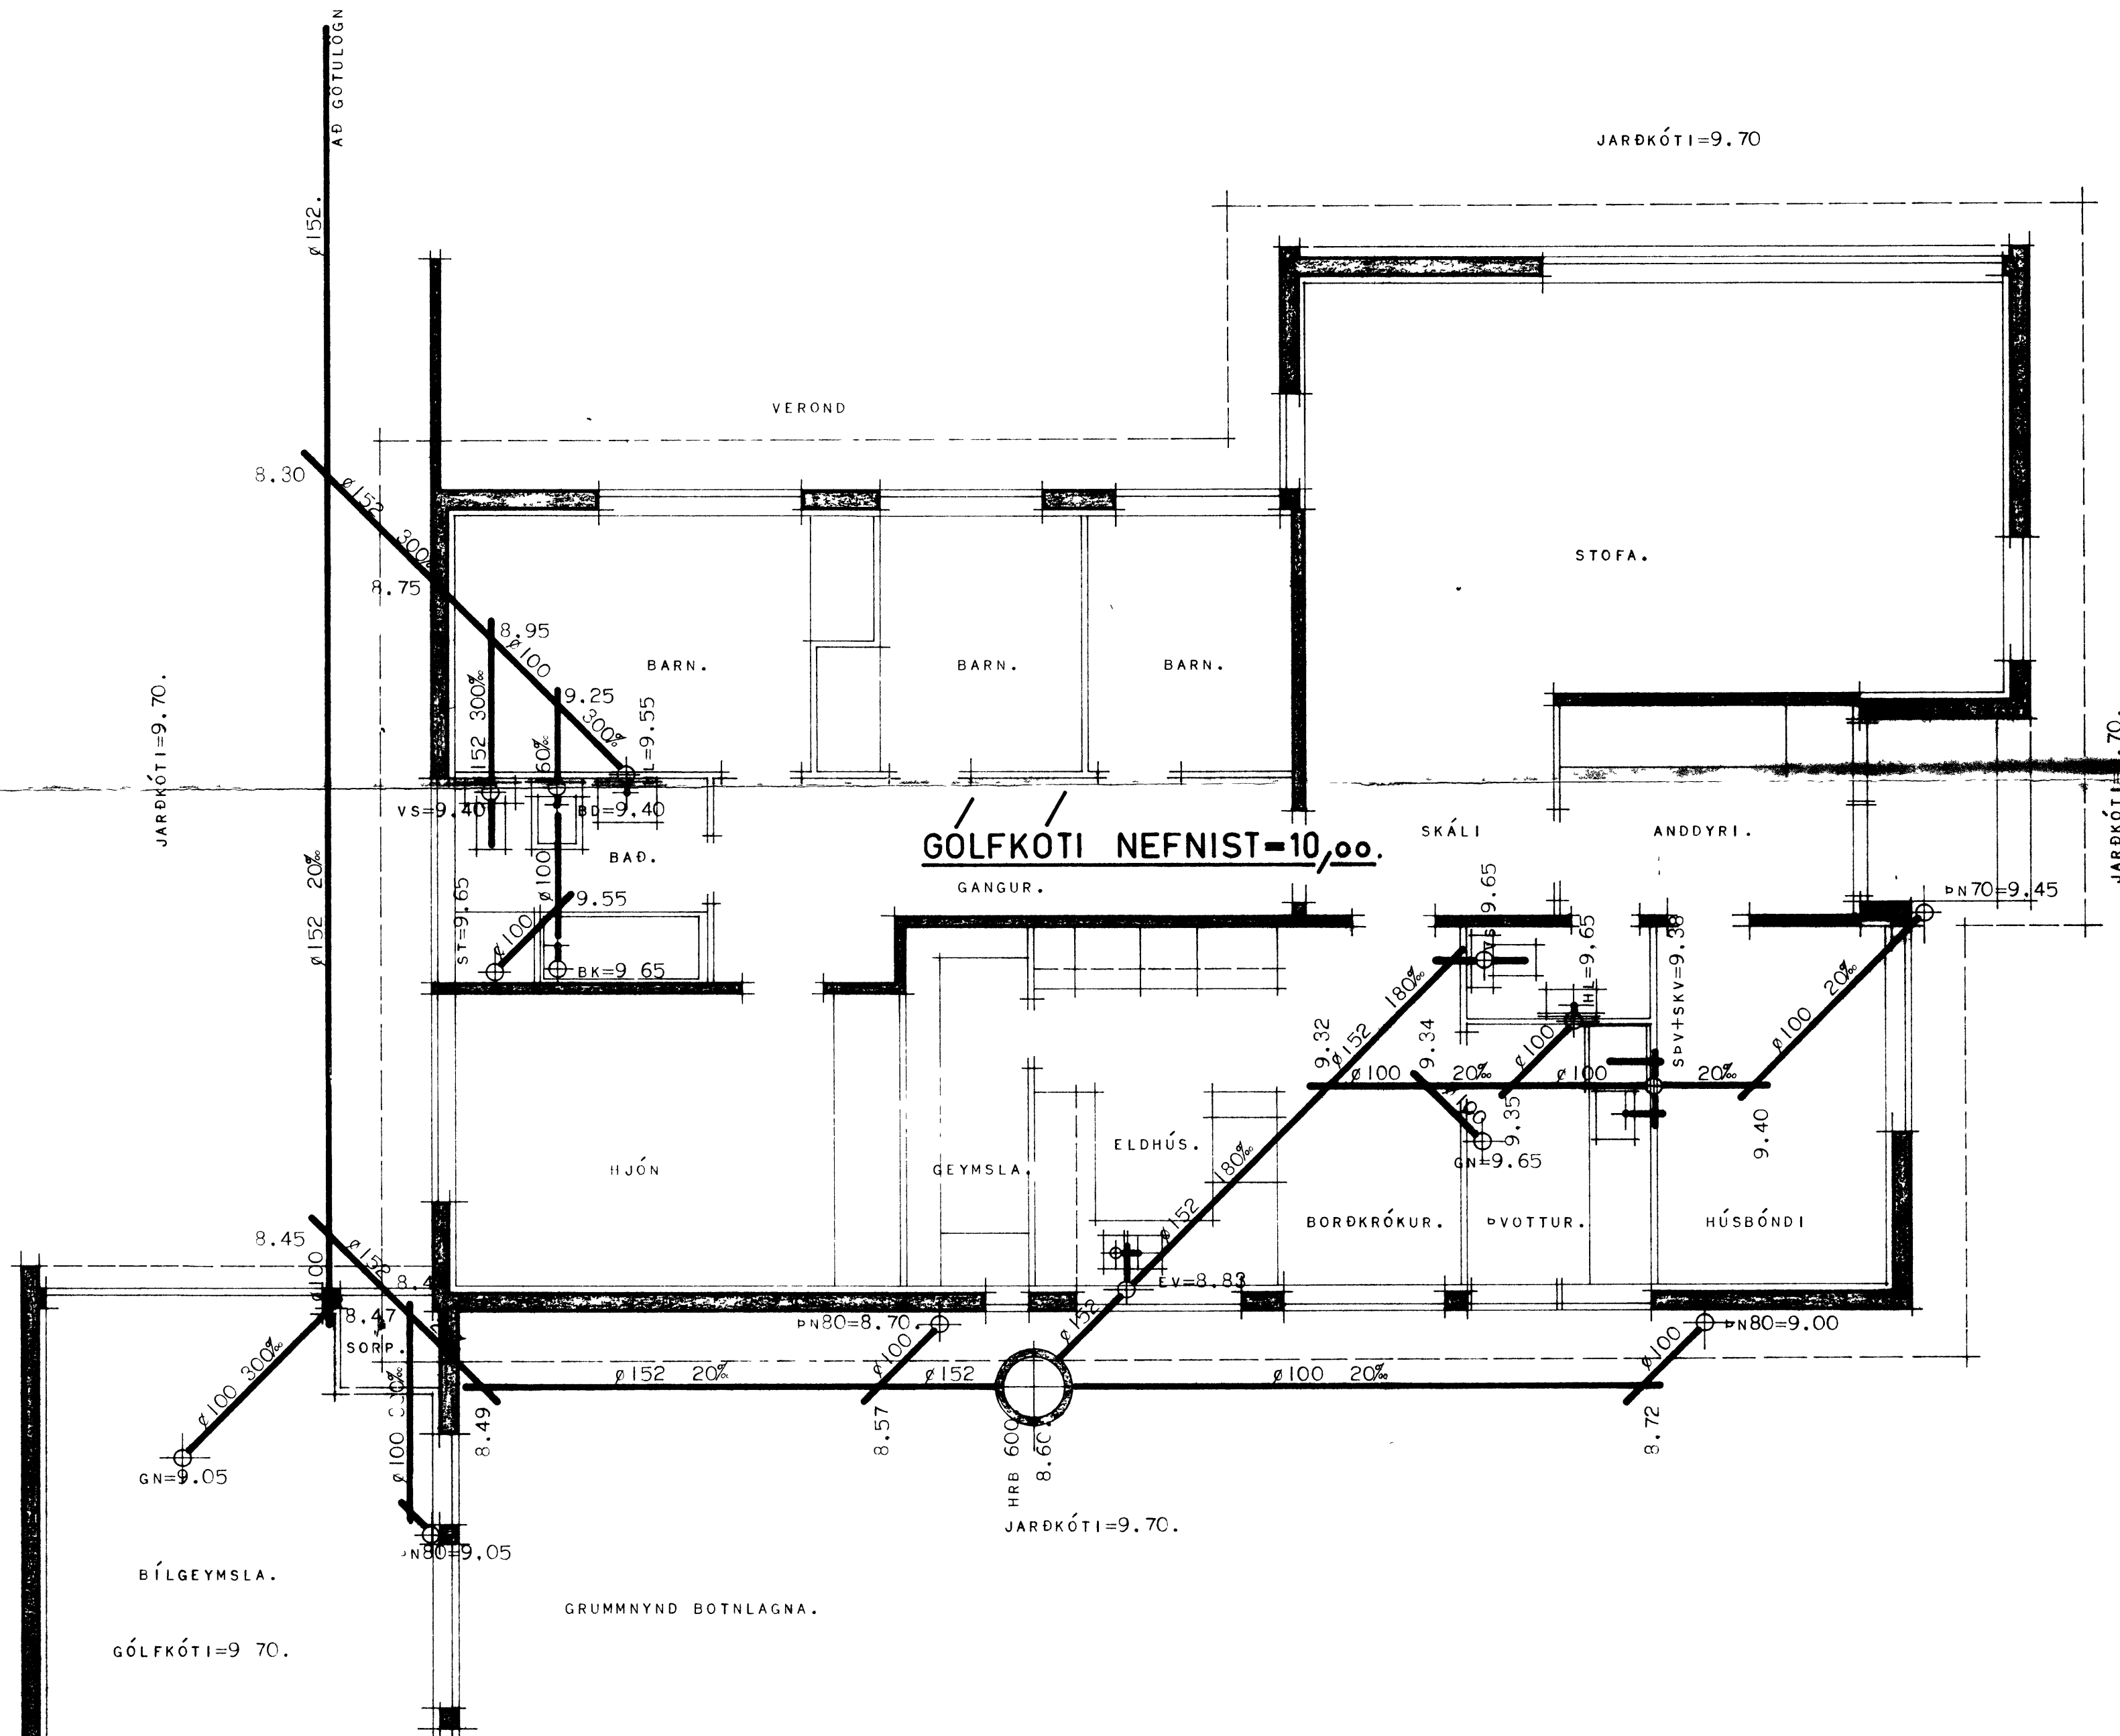

HERJÓLFSGATA 12. VESTMANNAEYJUM.

MERKINGAR.

- HRB. MERKIR HREINSIBRÚNNUR.
- SPV. SJÁLVVIRK DVOTTAVÉL
- SKV. SKOLVASKUR.
- EV. ELDHÚSVASKUR.
- BK. BAÐKAR.
- HL. HANDLAUG.
- BD. SKOLSKÁL.
- ST. STURTA.
- VS. VATNSSALERNI.
- GN. GÓLFNIÐURFALL.
- PN. ÞAKNIÐURFALL.

HÆÐ Á GÓLFPLÖTU NEFNIST 10,00 M. OG HÆÐ HILRÆS REIKNAST ÚT FRÁ ÞEIRRI HÆÐ. ATHUGA SKAL HÆÐARMUN Á LOGNUM HÚSS OG HÆÐ TENGINGAR VI GOTULÖGN.

EFNI OG FÁGANGUR LAGNA SÉ Í SAMRÆMI VIÐ REGLU UM FRÁRENNSLISLAGMIR.