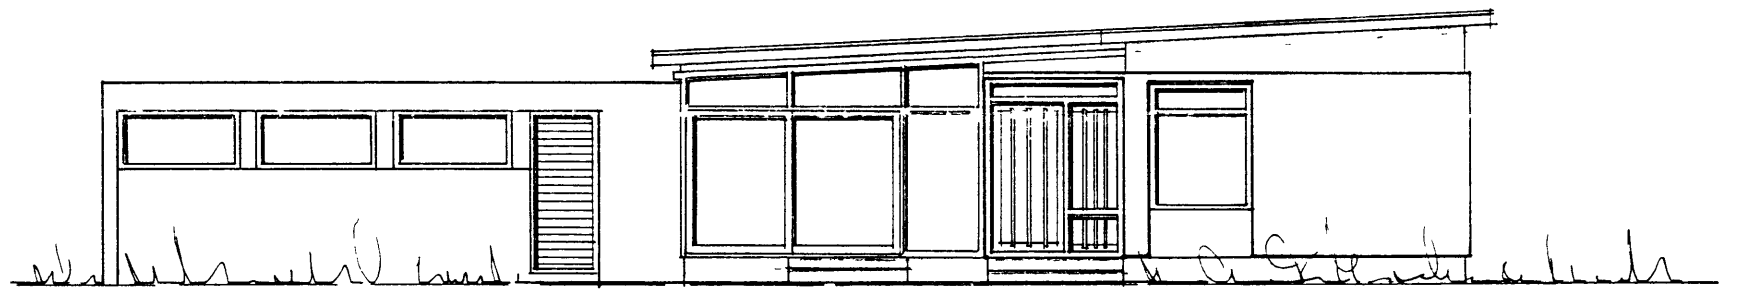

24-10-86
 Jóni Matsson

NORÐAUSTUR

SUDAUSTUR

NORÐVESTUR

SUBVESTUR

SNID Í GARÐHÚS

STÆRÐIR
 GARÐHÚS 9,9 m² 27,9 m³

ÚTLIT GARÐHÚS SUDAUSTUR