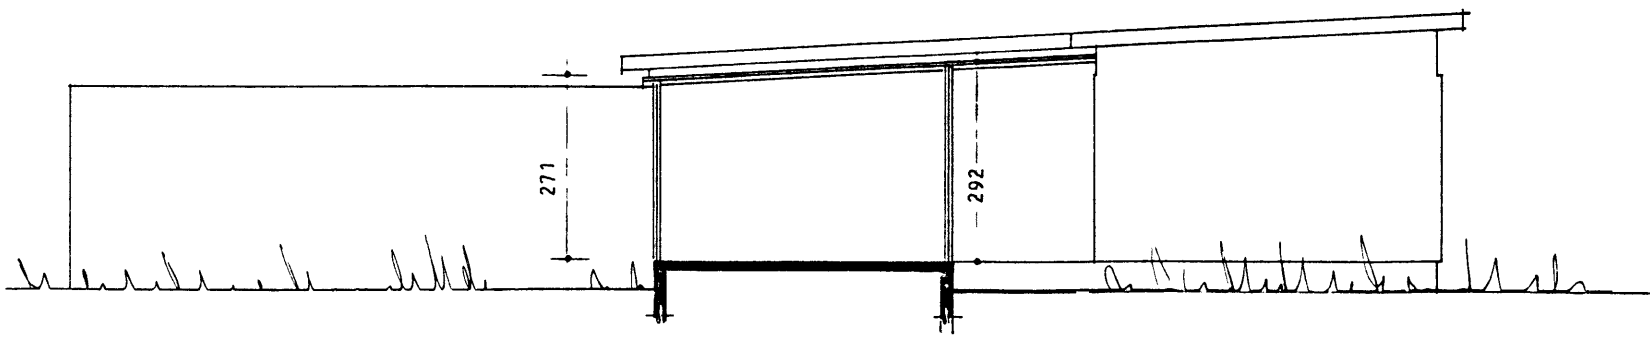

24-10-86
 Jóni Matsson

NORÐAUSTUR

SUDAUSTUR

NORÐVESTUR

SUBVESTUR

SNID Í GARÐHÚS

STÆRÐIR
 GARÐHÚS 9,9 m² 27,9 m³

ÚTLIT GARÐHÚS SUDAUSTUR

	TEIKNISTOFA SÆMUNDAR		VERKHEITI HERJÓLFGATA 12 VESTMANNAEYJAR			
	SMÍÐJUVEGUR 28 200 KOPAVOGUR SÍMI 91 79277		VERKHLUTI GARÐHÚS ÚTLIT SNID			
	HANNAÐ SE	TEIKNAD SE	MAL 1 100	DAGS 7 10 86	TEIKN NÚM 2	