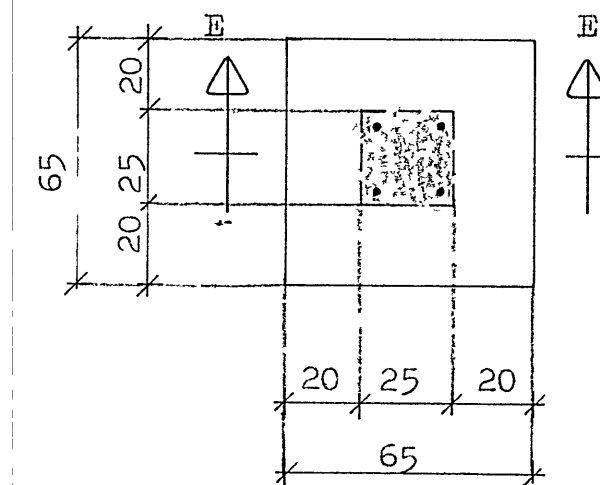

SNID A-A 1:20

SNID B-B 1:20

SNID C-C 1:20

SNID D-D 1:20

SNID E-E 1:20

SÚLA S4 GRUNNMYND 1:20

KT 5,35 HÁMARKSHÆÐ
V/FRÁRENSLISLAGNA.

VERKEFNI GESTGJAFINN VESTMANNEYJUM	MÁL 1:20, 1:50	DAGS TUNN'81
UNDISTODUR MÍLLIÞYGGINGAR, GRUNNMYND, SNID.	TEIKN G.P./M.P.	VERK NR. 283
	REIKN.	TEIKN NR. 1,07
	BAMP.	