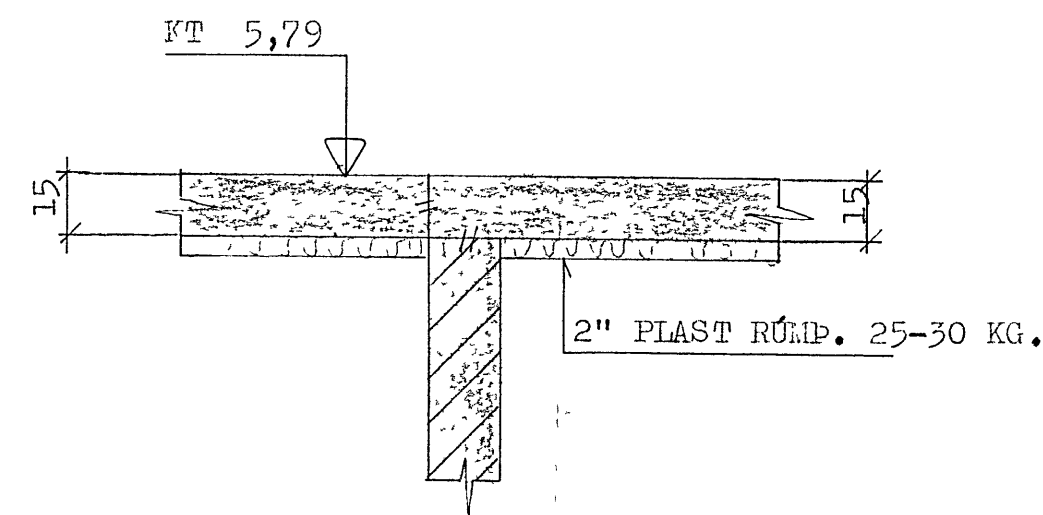

SNID A-A 1:20

SNID B-B 1:20

SNID C-C 1:20

SNID D-D 1:20

SNID E-E 1:20

SÚLA S4 GRUNNMYND 1:20

KT 5,35 HÁMARKSHÆÐ
V/FRÁRENSLISLAGNA.

VERKEFNI GESTGJAFINN VESTMANNEYJUM	MÁL 1:20, 1:50	DAGS TUNN'81
UNDISTODUR MÍLLIÞYGGINGAR, GRUNNMYND, SNID.	TEIKN G.P./M.P.	VERK NR. 283
	REIKN.	TEIKN NR. 1,07
	BAMP.	