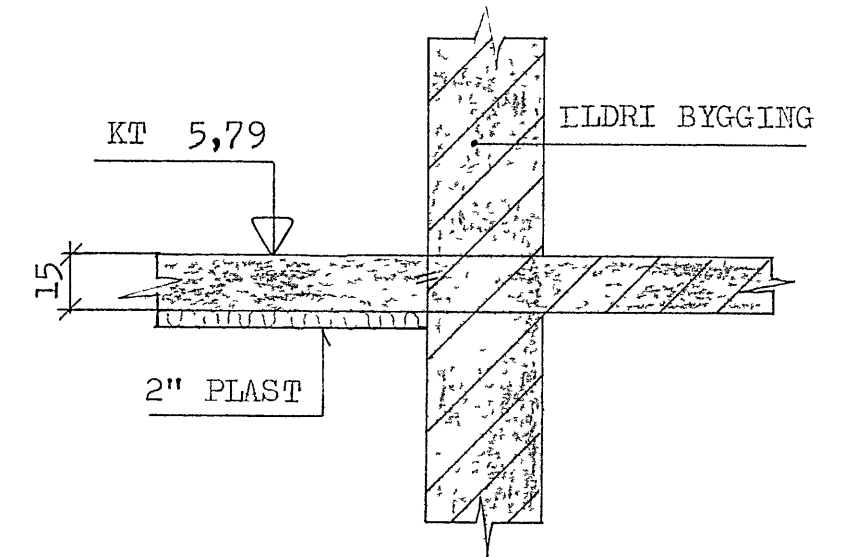

SNID A-A 1:20

SNID B-B 1:20

SNID C-C 1:20

SNID D-D 1:20

SNID E-E 1:20

SÚLA S4 GRUNNMYND 1:20

KT 5,35 HÁMARKSHÆÐ
V/FRÁRENSLISLAGNA.

VERKEFNI GESTGJAFINN VESTMANNEYJUM	MÁL 1:20, 1:50	DAGS TUNN'81
UNDISTODUR MÍLLIÞYGGINGAR, GRUNNMYND, SNID.	TEIKN G.P./M.P.	VERK NR. 283
	REIKN.	TEIKN NR. 1,07
	BAMP.	