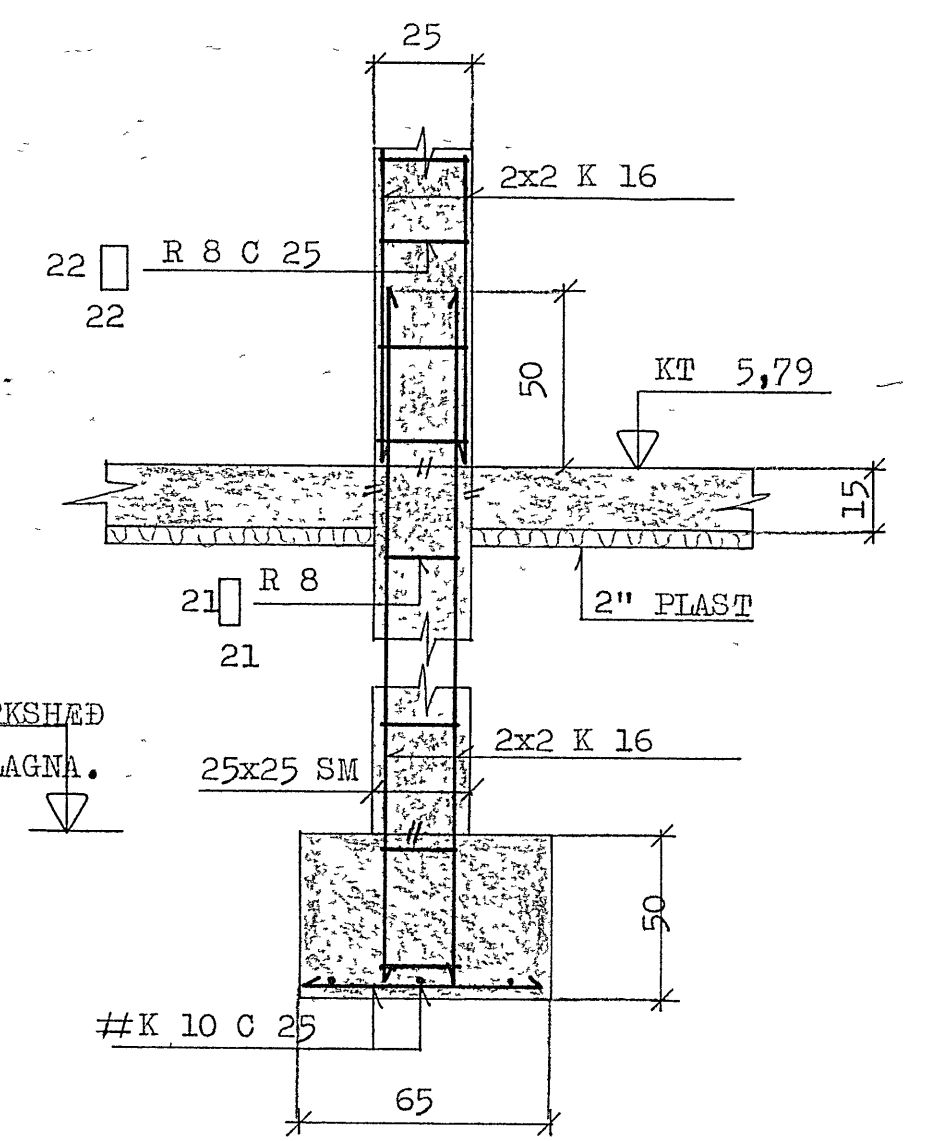

SNID A-A 1:20

SNID B-B 1:20

SNID C-C 1:20

SNID D-D 1:20

SNID E-E 1:20

SÚLA S4 GRUNNMYND 1:20

KT 5,35 HÁMARKSHÆÐ
V/FRÁRENSLISLAGNA.

VERKEFNI GESTGJAFINN VESTMANNEYJUM	MÁL 1:20, 1:50	DAGS TUNN'81
UNDISTODUR MÍLLIÞYGGINGAR, GRUNNMYND, SNID.	TEIKN G.P./M.P.	VERK NR. 283
	REIKN.	TEIKN NR. 1,07
	BAMP.	