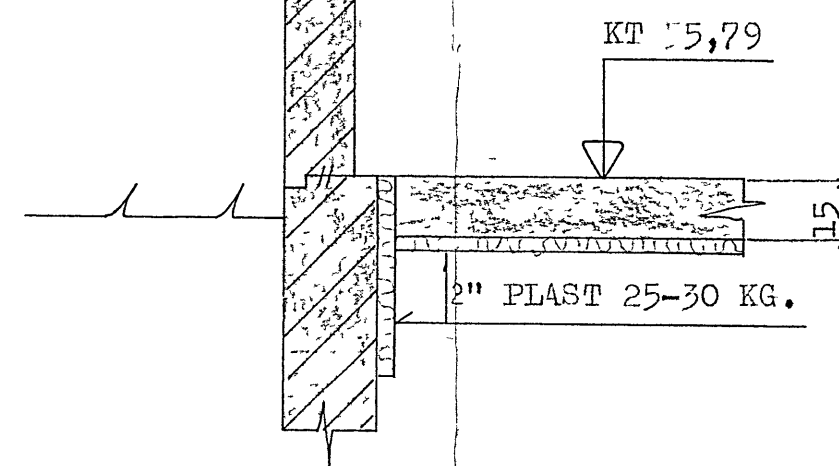

SNID A-A 1:20

SNID B-B 1:20

SNID C-C 1:20

SNID D-D 1:20

SNID E-E 1:20

SÚLA S4 GRUNNMYND 1:20

KT 5,35 HÁMARKSHÆÐ
V/FRÁRENSLISLAGNA.

VERKEFNI GESTGJAFINN VESTMANNEYJUM	MÁL 1:20, 1:50	DAGS TUNN'81
UNDISTODUR MÍLLIÞYGGINGAR, GRUNNMYND, SNID.	TEIKN G.P./M.P.	VERK NR. 283
	REIKN.	TEIKN NR. 1,07
	BAMP.	