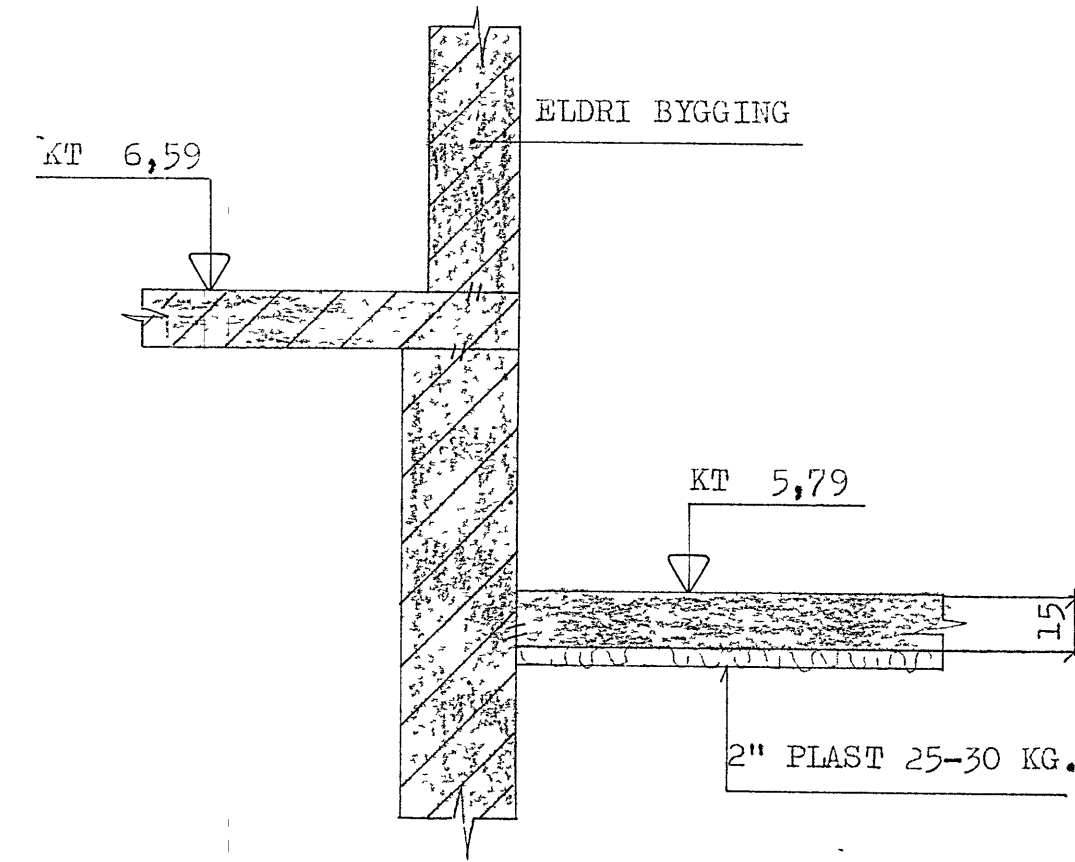

SNID A-A 1:20

SNID B-B 1:20

SNID C-C 1:20

SNID D-D 1:20

SNID E-E 1:20

SÚLA S4 GRUNNMYND 1:20

KT 5,35 HÁMARKSHÆÐ
V/FRÁRENSLISLAGNA.

VERKEFNI GESTGJAFINN VESTMANNEYJUM	MÁL 1:20, 1:50	DAGS TUNN'81
UNDISTODUR MÍLLIÞYGGINGAR, GRUNNMYND, SNID.	TEIKN G.P./M.P.	VERK NR. 283
	REIKN.	TEIKN NR. 1,07
	BAMP.	