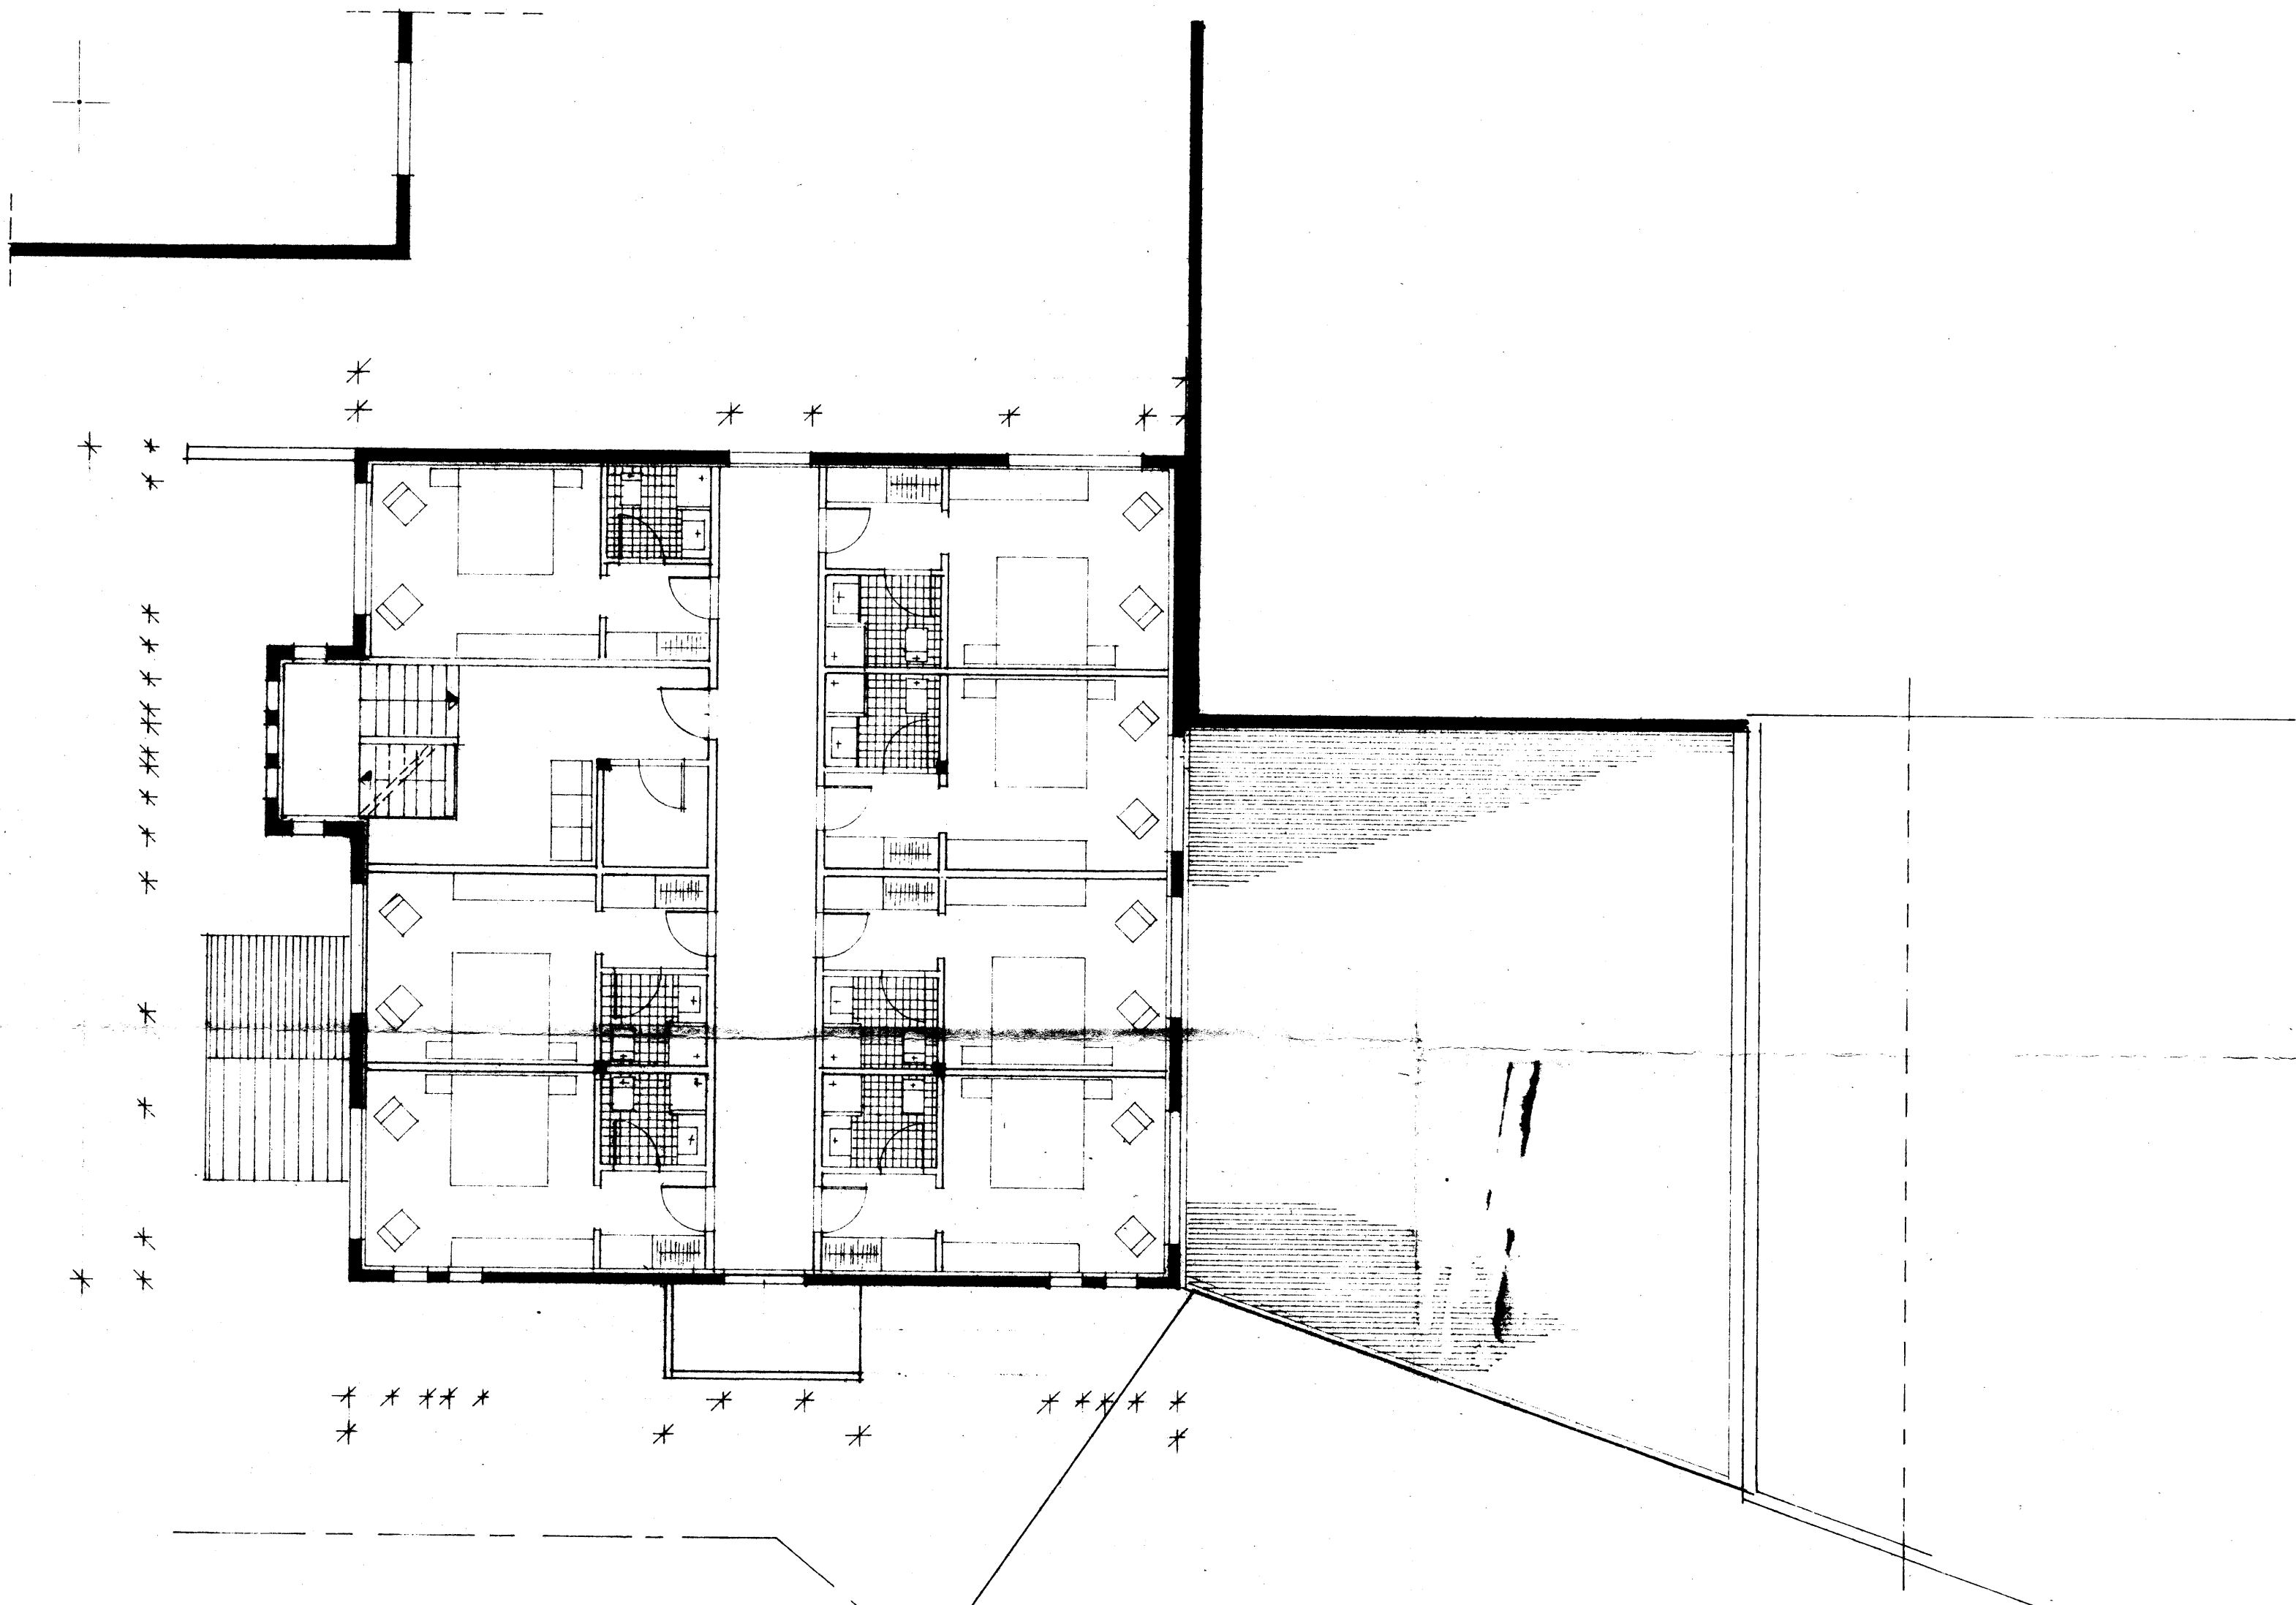

SAMÞYKKT | BYGGINGANEFND

BYGGINGAFULLTRÚINN | VESTMANNAEYJUM

OFULLGÆTT TEIKN
12

KVARDI Teiknistofa Skúlatúni 6, 3.h. Reykjavík Símar (91) 25491 og (91) 141.

VERKEFNI	GESTGJAFINN VESTMANNAEYJUM	KVARDI	VERK NR.
		DAGS.	TYPANR.
HEITI	GRUNNMYND 2 HÆÐ	TEIKN.	TEIKN.NR.
		REIKN.	