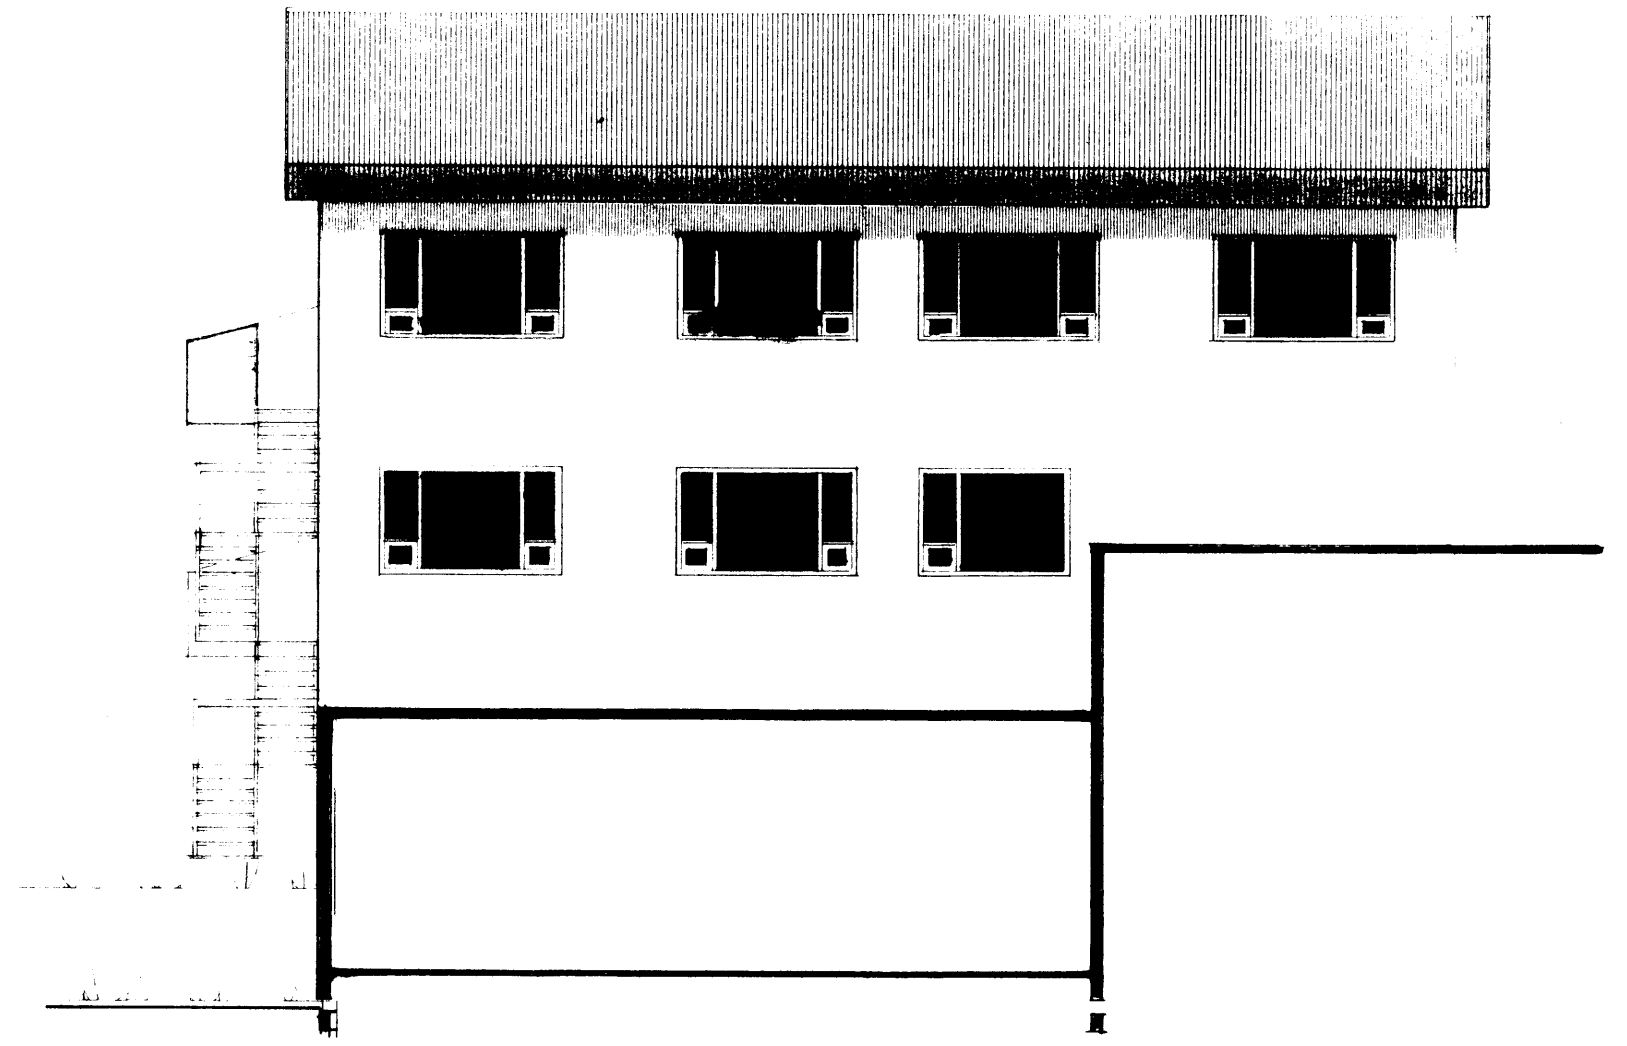

AUSTUR

VESTUR

KVARDI Teiknistofa Skúlatúni 6, 3.h. Reykjavík Símar (91) 25491 og (91) 14185

VERKFRNI	GESTGJAFINN VESTMANNAEYJUM	KVARDI 1100	VERK NR. 8110
		DAGS. MAPS 81	TYPANR.
III III	ÚTLITSMYNDIR	TEIKN. 95 01	TEIKN.NR.
		REIKN.	