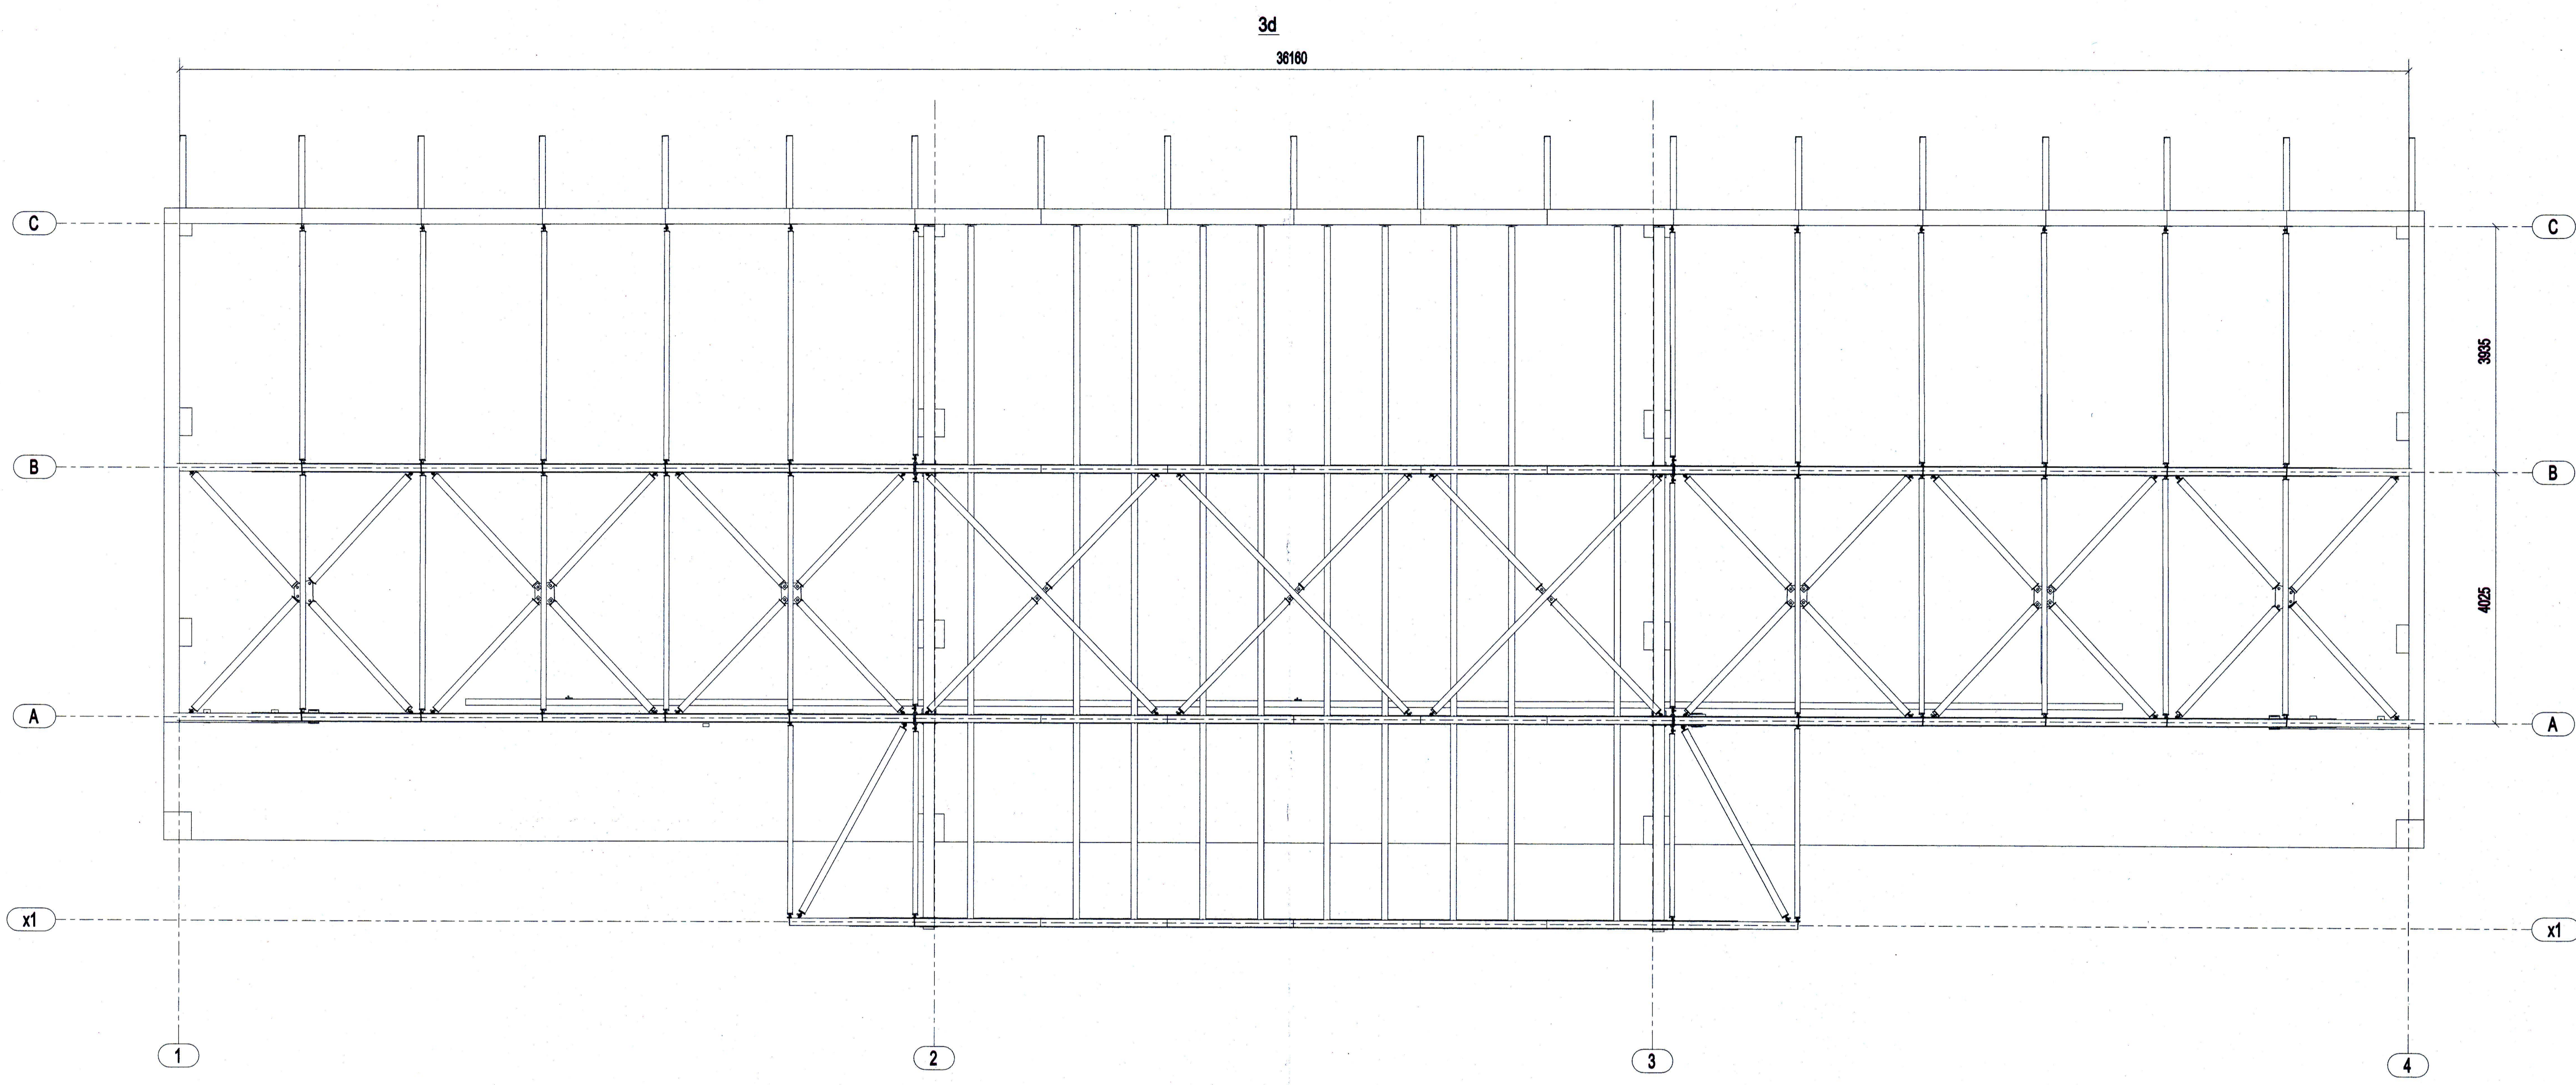

SAMPYKKT AF BYGGINGARFULLTRÚA
5. JÚLÍ 2011
BYGGINGARFULLTRÚNNI VESTMANNNAEYJUM

S:\vertikal\A_VERT\01\03\proj\skic\skic_004.dwg, Model, 7.7.2011 11:48:59

Metala Byvkonstrukcijas S.B.C.	Zaltu iela 130, Marupe, Marupe novads, LV-2167 Tel.: +371 (0)93653 Fax: +371 (0)937624 e-pasts: info@sbc.lv	Objekts	Stage in Iceland	Pasvtojuma Nr.	1072011	
		Izstradeja	06.06.2011	A. Lipaks		Iceland
		Pasvtojotajs	SIA "Baltice"	Raspjums	004	
		Raspjums	004	Roof	Lapas izmari	584x410
					Marogs	1:75
					Lapa	