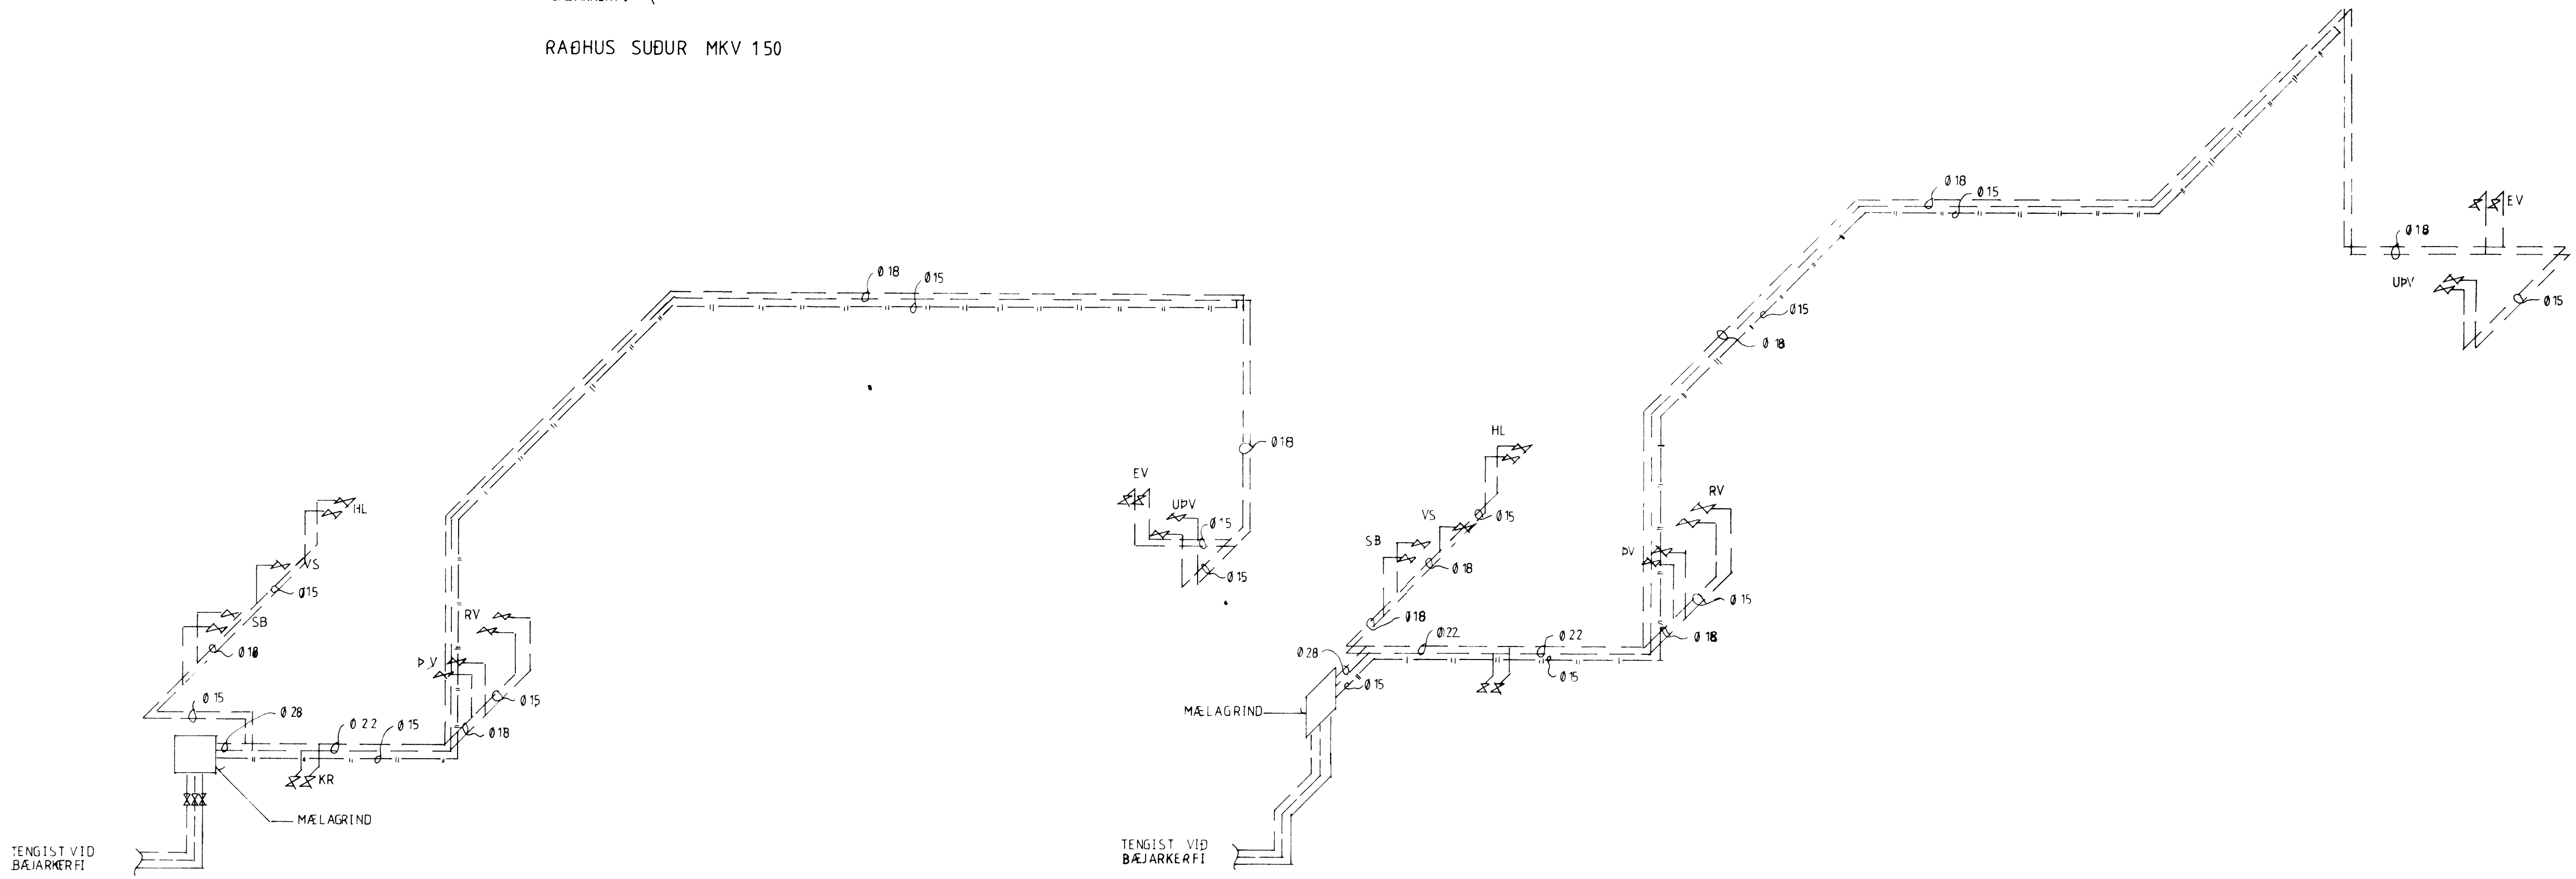

RADHUS SUÐUR MKV 150

RADHUS MIÐJA MKV 150

RADHUS NORÐUR MKV 150

breyting A  
breyting B  
breyting C  
breyting D

verkefni: HELGAFELLSBRAUT 23-25 VESTMEYJUM  
verkefni: RÚMMYND VATNSLAGNIR

PÁLL ZÓPHÓNÍASSON TEIKNISTOFA, verk nr. 9410  
RÁÐGJAFAVEKFRÆÐIÞJÓNUSTA F.R.V.,  
KIRKJUVEGI 23 900 VESTMANNAEYJUM