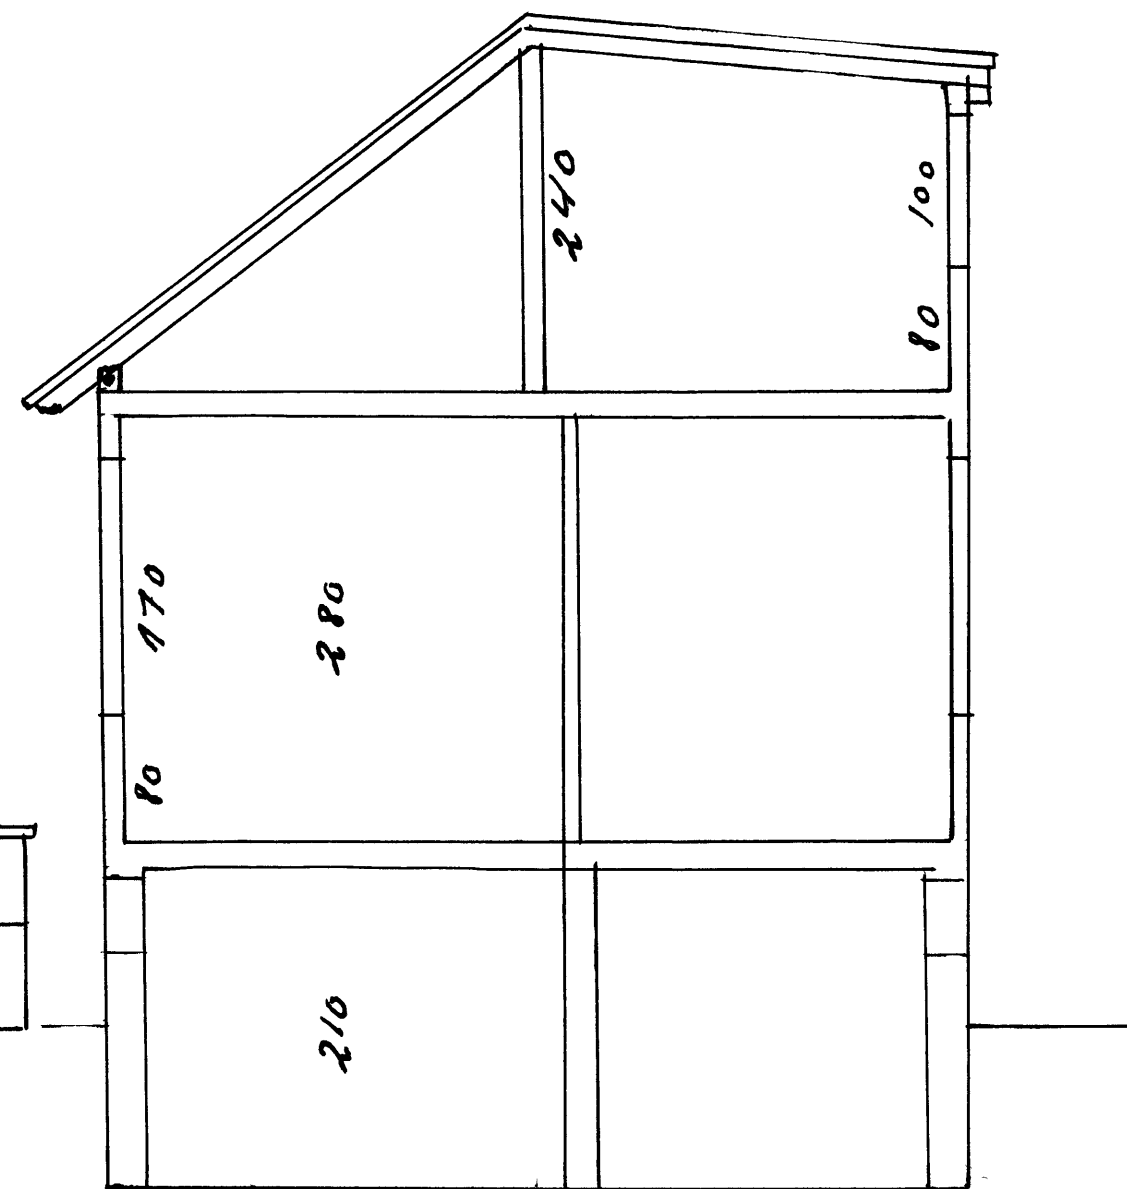

HELGAPELLUR 5
M. 1:50

SUÐUR
6.80

NORÐU

SKURÐUR

MK 1:50

Leidarhrammur
Helgafellsbr 5

1 HÆÐ

2 HÆÐ

68 4
62
136
1108
4216
462
11028

22
21
43
48
462

46 2
64
188
246
48

46 3
276

250
215
150
640

Ve 24.4-49

sl