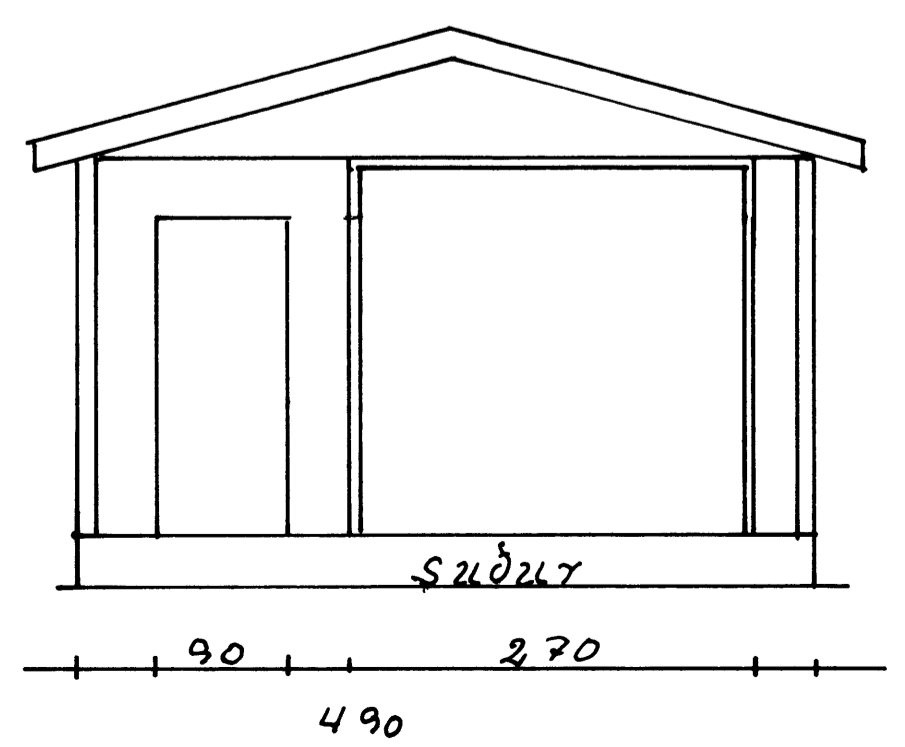

Furu listar 25 x 70 mm c/c 60
 Tjörulex

Klæðning

Stærnsleypa S 250

Sperrur 2x8 c/c 60

Allt erfangur og klæðningar
 skulu vera sameinuð
 brunamatasambýkkir

Berujarn.

Dezskilur við Heiðgöte 22

1.50	Fyrir Hagnaðsgættissón
1.500	Grunnmynd og veggmynd
1.1	Súður af sókkli og plötu.
No 1-1	Tekin 8-4-1992 Valur Kjönn