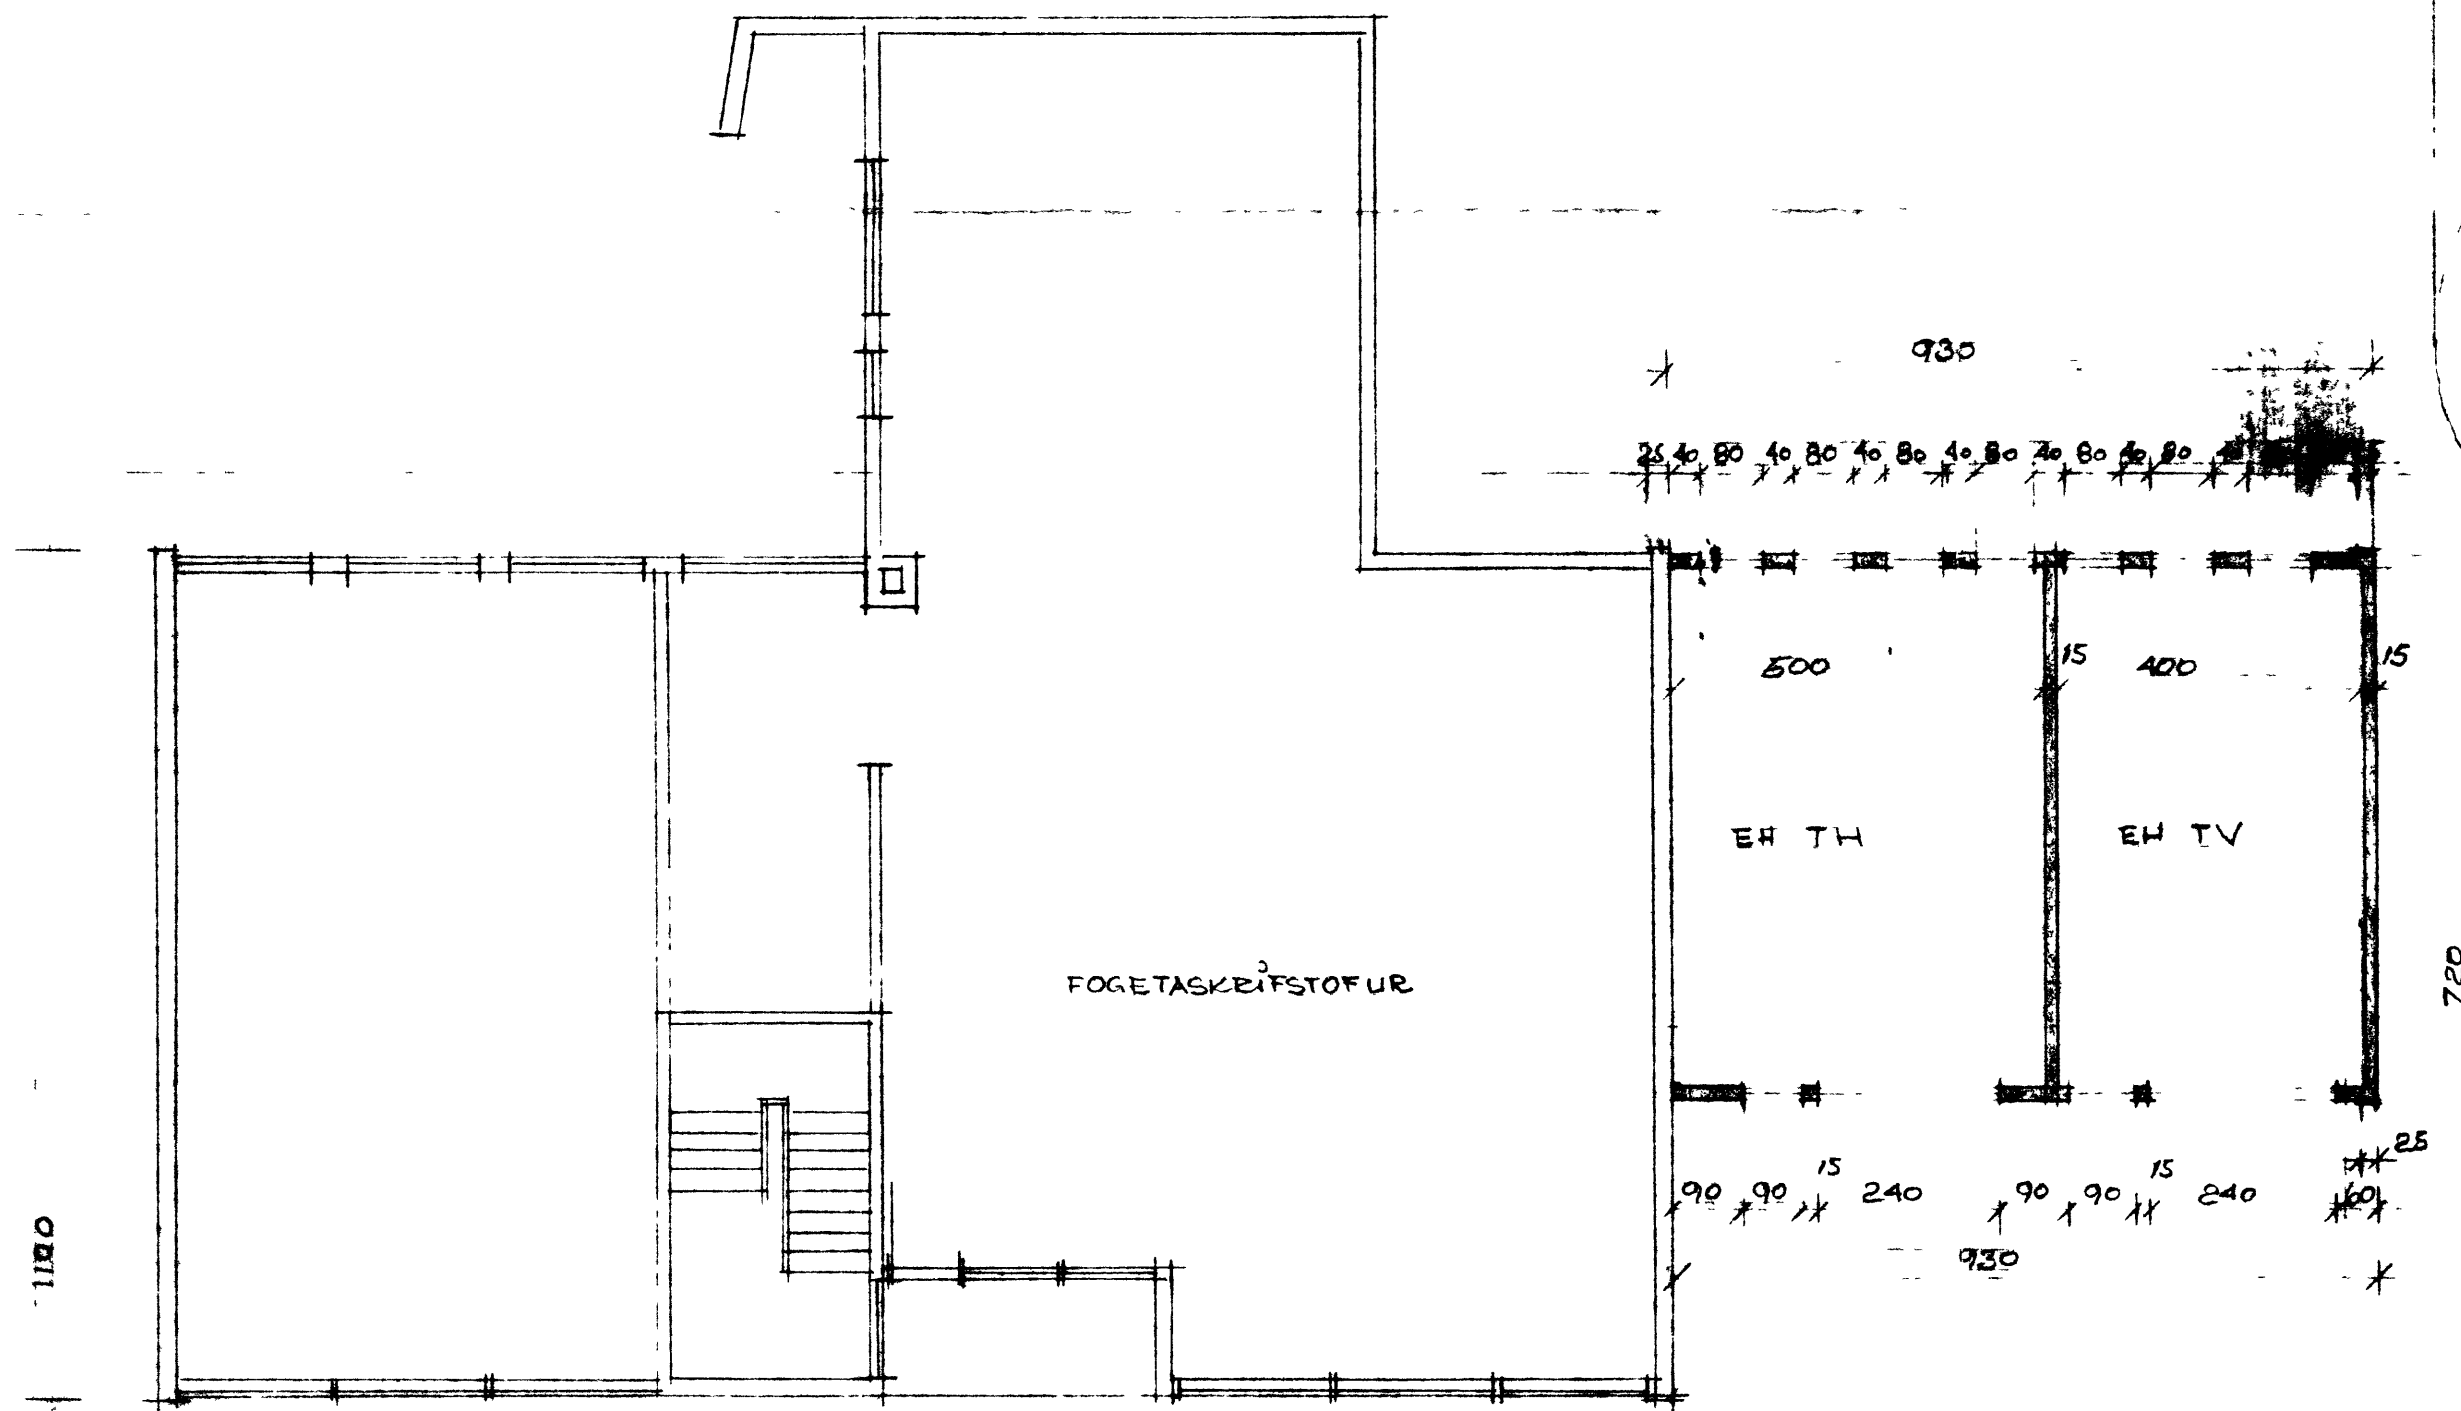

1-10-82

BYGGINGARFRUM
Jóni Þórhildur

Þessum 30.5.82
Stöðin um lön á aldin

SUDURHLID

AUSTURHLID

1180

2000

GRUNNMUND