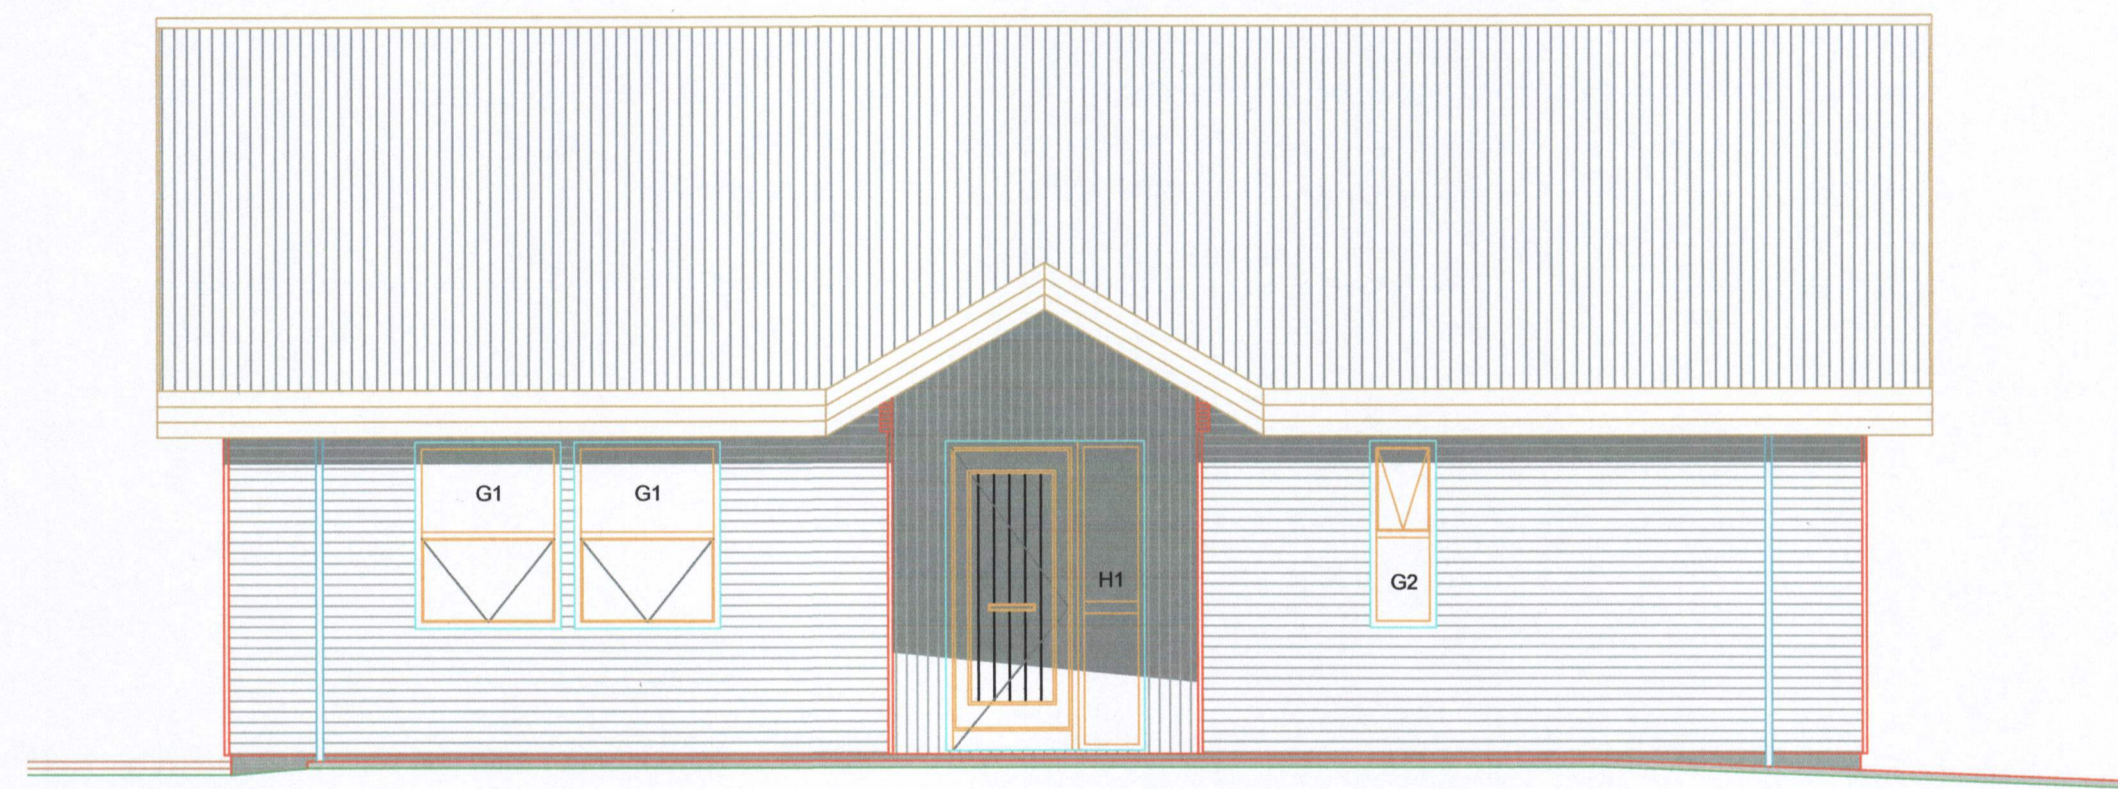

Heimagata 20 Vestmannaeyjum Raflagnateikningar

ÚTLIT - SUÐ-AUSTUR

Teikningaskrá

- Nr.1 Afstöðu- einlínumynd og snið
- Nr.2 Lágspennulagnir
- Nr.3 Smáspennulagnir
- Nr.4 Ljósaplan
- Nr.5 Sökkulskaut

Rafhönnun og ráðgjöf ehf
Birkigrund 20
800 Selfoss
Sími: 6640047
email: siggi@ror.is