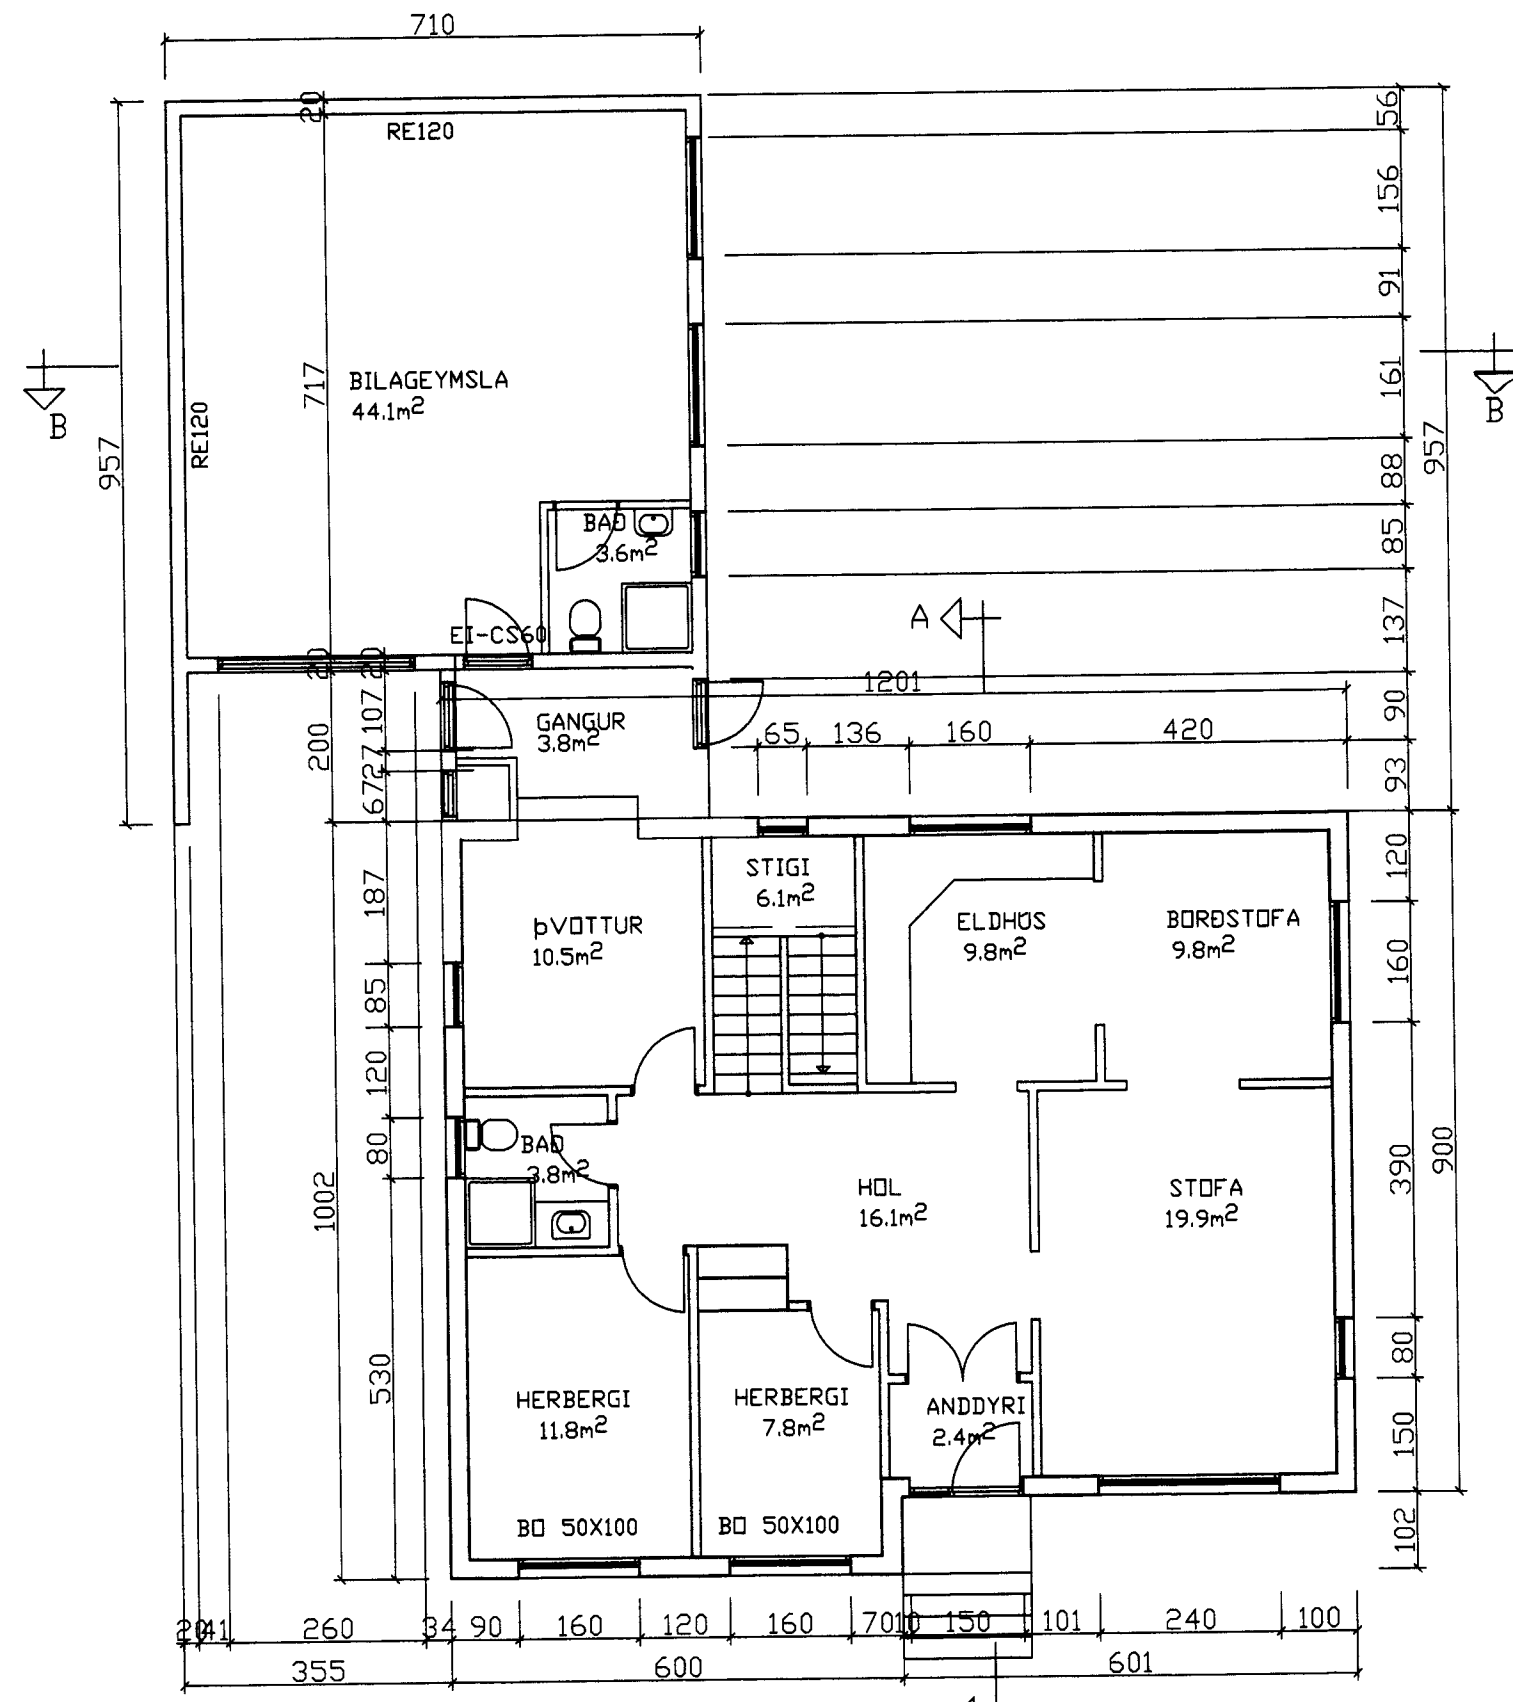

SUÐUR M=1:100

SNID A-A M=1:100

SNID B-B M=1:100

VESTUR M=1:100

AUSTUR M=1:100

NORDUR M=1:100

GRUNNMYND HÆÐ M=1:100

GRUNNMYND RIS M=1:100

**ÞAK**  
ÞAKJÄRN  
BORÐAKLÆDNING 25X175mm  
LOFTUN 25mm  
SPERRUR 50X150mm dlc 60cm  
STEINULL 150mm  
RAKVARNARLAG  
RAFMAGNSGRIND 45X45mm dlc 60cm  
LOFTAKLÆDNING Í FLOKKI 1

**GLUGGAR**  
TRÉGLUGGAR GAGNVARDIR OG MED TVÖFÖLÐU GLERI