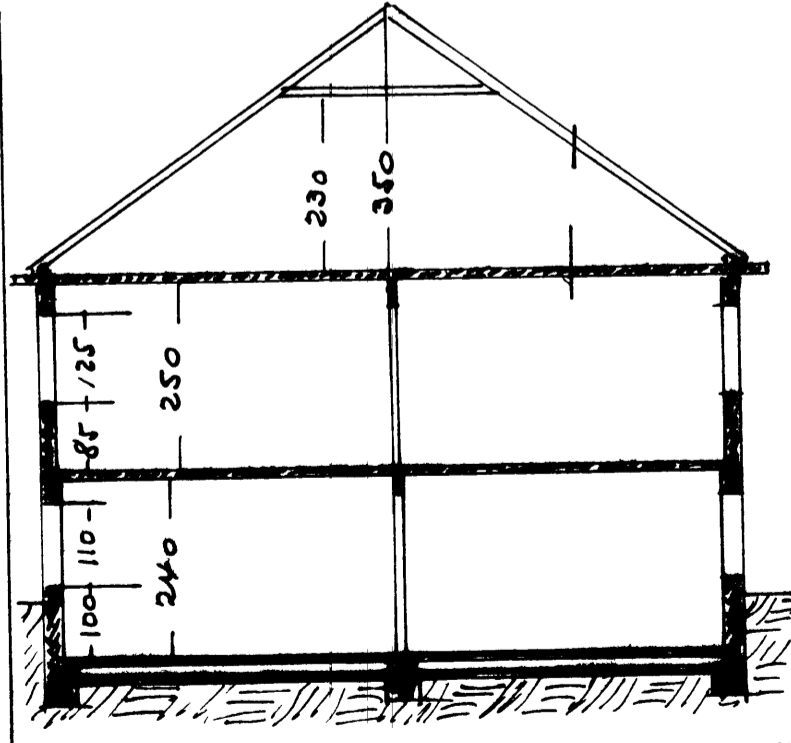

NORÐUR

SUÐUR

KJALLARI

LOFTTRÉSTINGUR OG MIÐSTOG

1. HAF

16.00  
 18.00  
 7.00  
 9.00  
 6.00  
 62.00

ÞAKHLÉTT

SKURÐUR