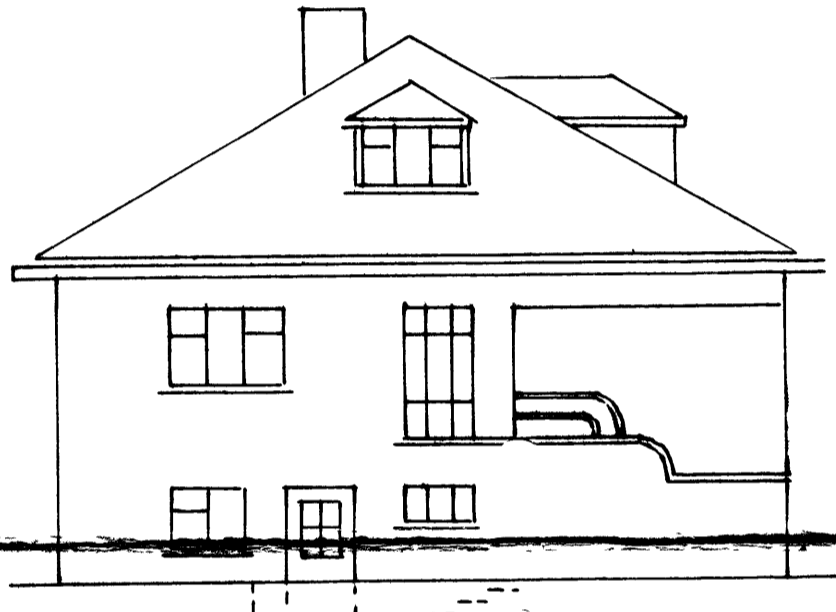

sed 740, 25 - m. 2

Teikning lósi

Heimilsið 62

02

SAMÞYKKT 5/7 - 1954  
 TRÉSMÍÐUR *Einar Þorvaldursson*  
 MÍÐARI *Sig. Sveinbjörnsson*

HÚS FINNBOGA ÓLAFSSONAR US.  
 N 1100

VESTUR

AUSTUR

NORÐUR

SUÐUR

KJALLARI

LOFTTRÉSTINGUR OG MIÐSTOG

1. HAF

16.00  
 18.00  
 7.00  
 9.00  
 6.00  
 62.00

ÞAKHLÉTT

SKURÐUR