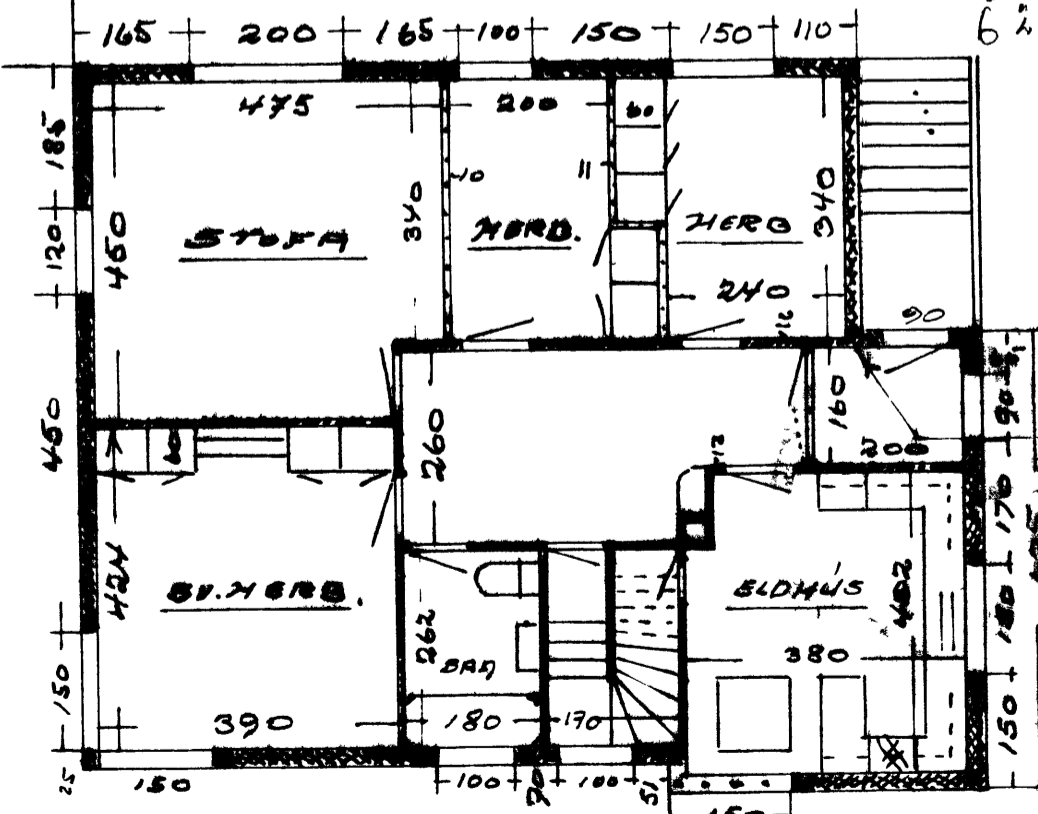

LOFTTRÉSTINGUR OG MIÐSTOG

1. HAF

16.00
18.00
7.00
9.00
6.00
62.00