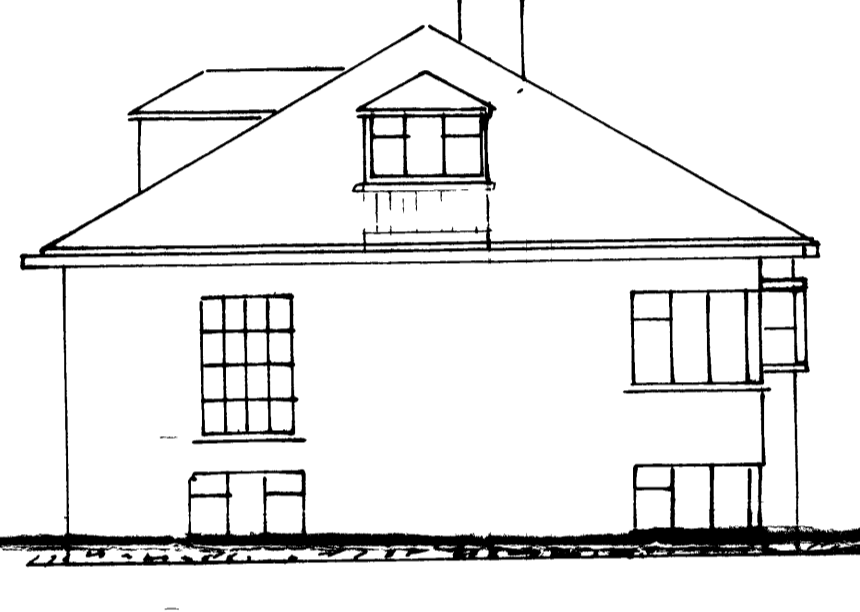

sed 740, 25 - m. 2

Teikning lósi

Heimilsið 62

02

SAMÞYKKT 5/7 - 1954  
 TRÉSMÍÐUR *Einar Þorvaldursson*  
 MÍÐARI *Sig. Sveinbjörnsson*

HÚS FINNBOGA ÓLAFSSONAR US.  
 N 1100

VESTUR

AUSTUR

NORÐUR

SUÐUR

KJALLARI

LOFTTRÉSTINGUR OG MIÐSTOG

1. HAF

16.00  
 18.00  
 7.00  
 9.00  
 6.00  
 62.00

ÞAKHLÉTT

SKURÐUR