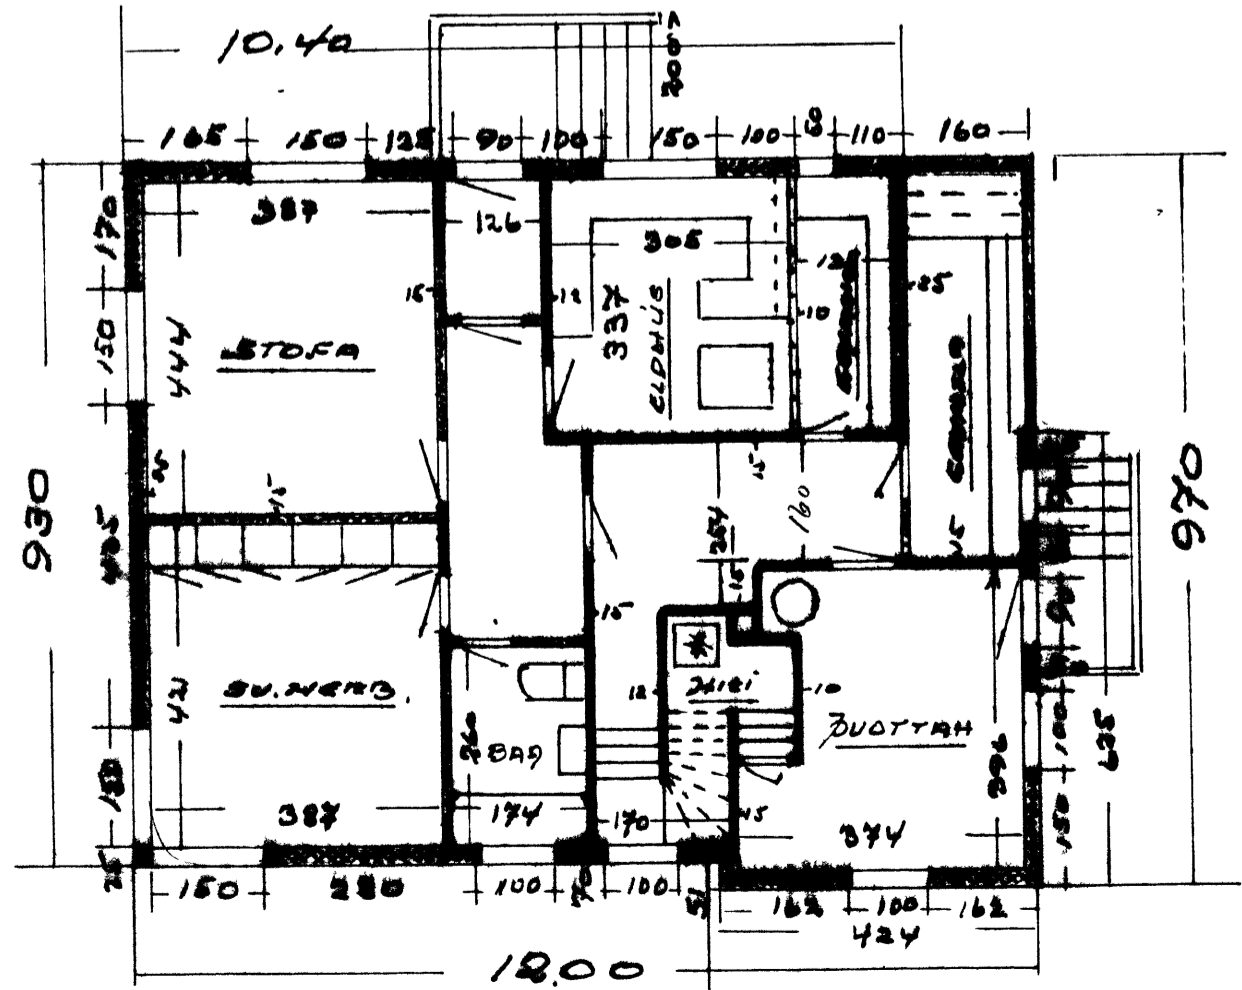

KJALLARI

LOFTTRÉSTINGUR OG MIÐSTOG