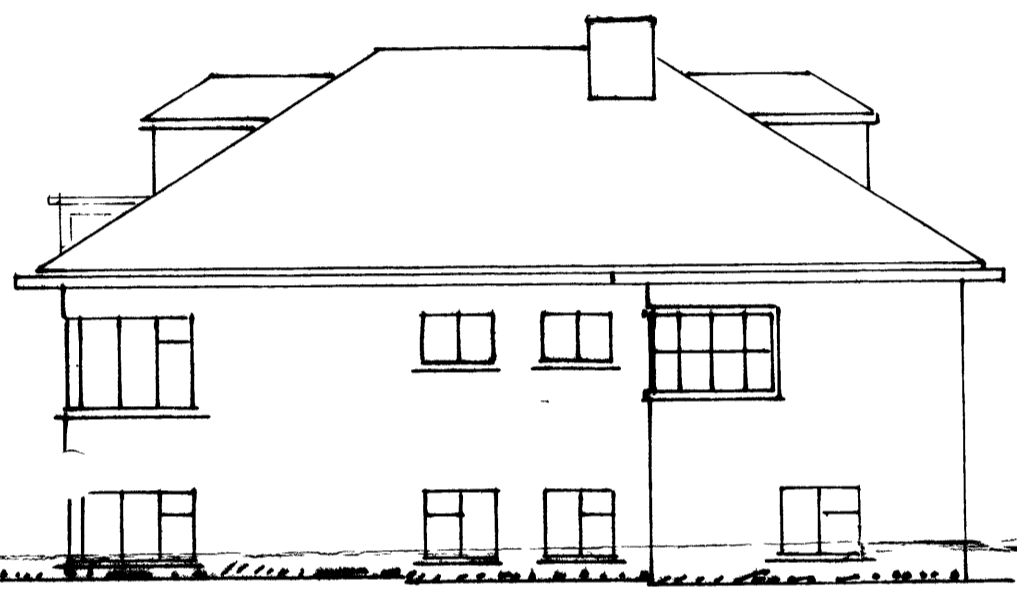

sed 740, 25 - m. 2

Teikning lósi

Heimilsið 62

02

SAMÞYKKT 5/7 - 1954  
 TRÉSMÍÐUR *Einar Þorvaldursson*  
 MÍÐARI *Sig. Sveinbjörnsson*

HÚS FINNBOGA ÓLAFSSONAR US.  
 N 1100

VESTUR

AUSTUR