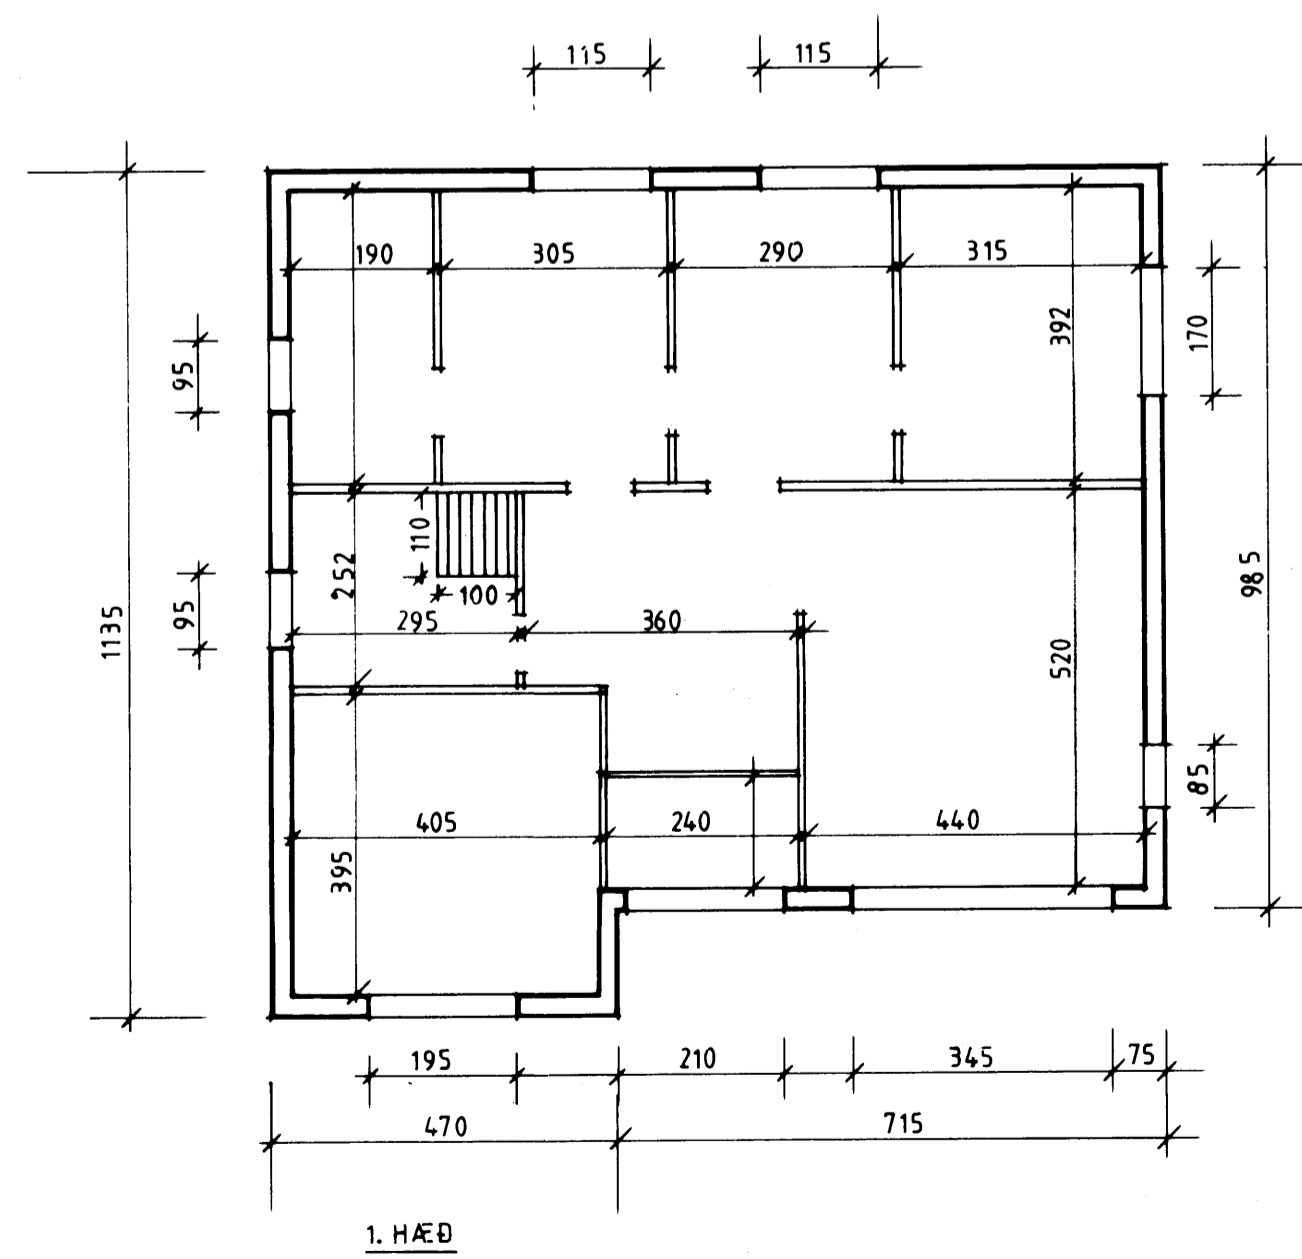

VESTUR

AUSTUR

NORÐUR

SÜÐUR

1. HÆÐ

RIS

KJALLARI

F		VERK	
E		HEIÐARVEGUR 61	
D			
C			
B			
A			
BR.	DAGS.	BREYTING	TEIKN. NR. AF
BÆJARTÆKNIFRÆÐINGURINN		HANNAÐ	TEIKNAD ÞF.
VESTMANNAEYJUM		KVARÐI	1:100
		DAGS.	25.3.1986