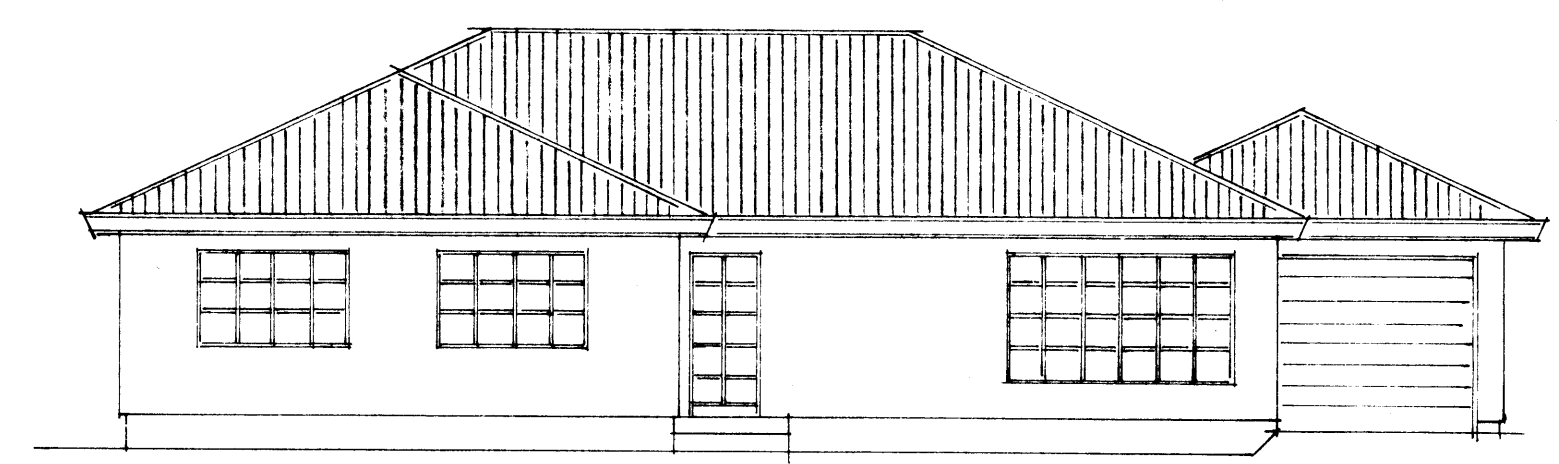

SAMÞYKKT AF BYGGINGARFULLTRÚA

11-04-90

BYGGINGARFULLTRÚINN Í VESTMANNNAEYJUM

Vally Proffmann

SAMÞYKKT AF BYGGINGARFULLTRÚA

06.04.2001

[Signature]
BYGGINGARFULLTRÚINN Í VESTMANNNAEYJUM

VESTUR

SUDUR

AUSTUR

NORBUR

HEIÐARVEGUR 49					
				VIÐBYGGING, BILGEYMSLA ÚTLIT.	
BR.	DAG.	BREYTING			
TEIKNISTOFA SIGURJÓN PÁLSSON TÆKNIFR. FOLDAHRAUNI 37 E 900 VESTM. EYJUM - SÍMI 98-2002			VESTM. EYJAR B. AÐILS TEIKN. <i>S.P.</i> ATH.	REIKN. KVARDI 1:100 VERK	BL. NR. BR. 1
			SAMP.		