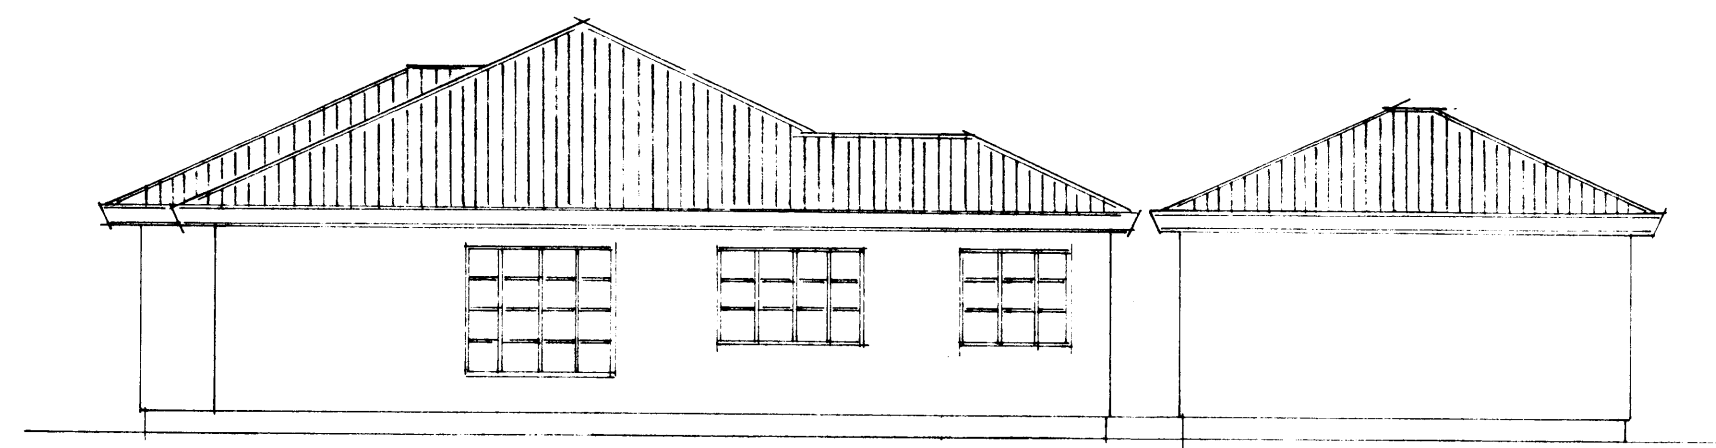

SAMÞYKKT AF BYGGINGARFULLTRÚA

11-04-90

BYGGINGARFULLTRÚINN Í VESTMANNNAEYJUM

Vally Proffmann

SAMÞYKKT AF BYGGINGARFULLTRÚA

06.04.2001

[Signature]
BYGGINGARFULLTRÚINN Í VESTMANNNAEYJUM

VESTUR

SUDUR

AUSTUR

NORBUR

HEIÐARVEGUR 49					
				VIÐBYGGING, BILGEYMSLA ÚTLIT.	
BR.	DAG.	BREYTING			
TEIKNISTOFA SIGURJÓN PÁLSSON TÆKNIFR. FOLDAHRAUNI 37 E 900 VESTM. EYJUM - SÍMI 98-2002			VESTM. EYJAR B. AÐILS TEIKN. <i>S.P.</i> ATH.	REIKN. KVARDI 1:100 VERK	BL. NR. BR. 1
			SAMP.		