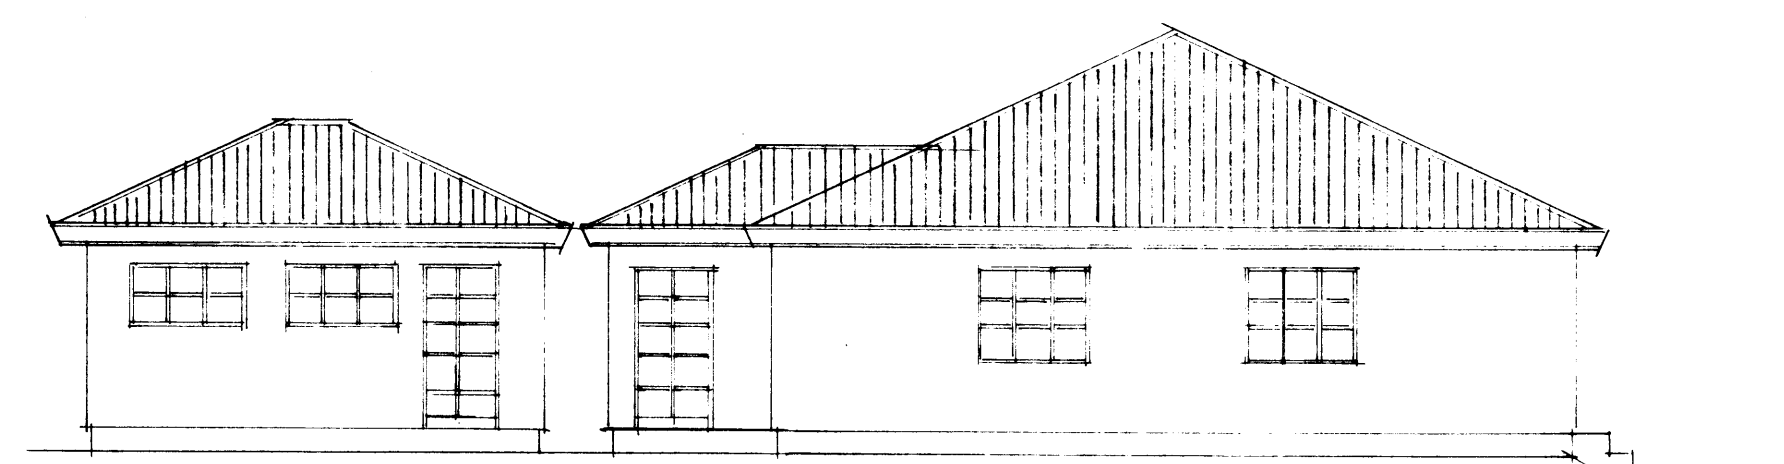

SAMÞYKKT AF BYGGINGARFULLTRÚA

11-04-90

BYGGINGARFULLTRÚINN Í VESTMANNNAEYJUM

Vally Proffmann

SAMÞYKKT AF BYGGINGARFULLTRÚA

06.04.2001

[Signature]
BYGGINGARFULLTRÚINN Í VESTMANNNAEYJUM

VESTUR

SUDUR

AUSTUR

NORBUR

HEIÐARVEGUR 49					
				VIÐBYGGING, BILGEYMSLA ÚTLIT.	
BR.	DAG.	BREYTING			
TEIKNISTOFA SIGURJÓN PÁLSSON TÆKNIFR. FOLDAHRAUNI 37 E 900 VESTM. EYJUM - SÍMI 98-2002			VESTM. EYJAR B. AÐILS TEIKN. <i>S.P.</i> ATH.	REIKN. KVARDI 1:100 VERK	BL. NR. BR. 1
			SAMP.		