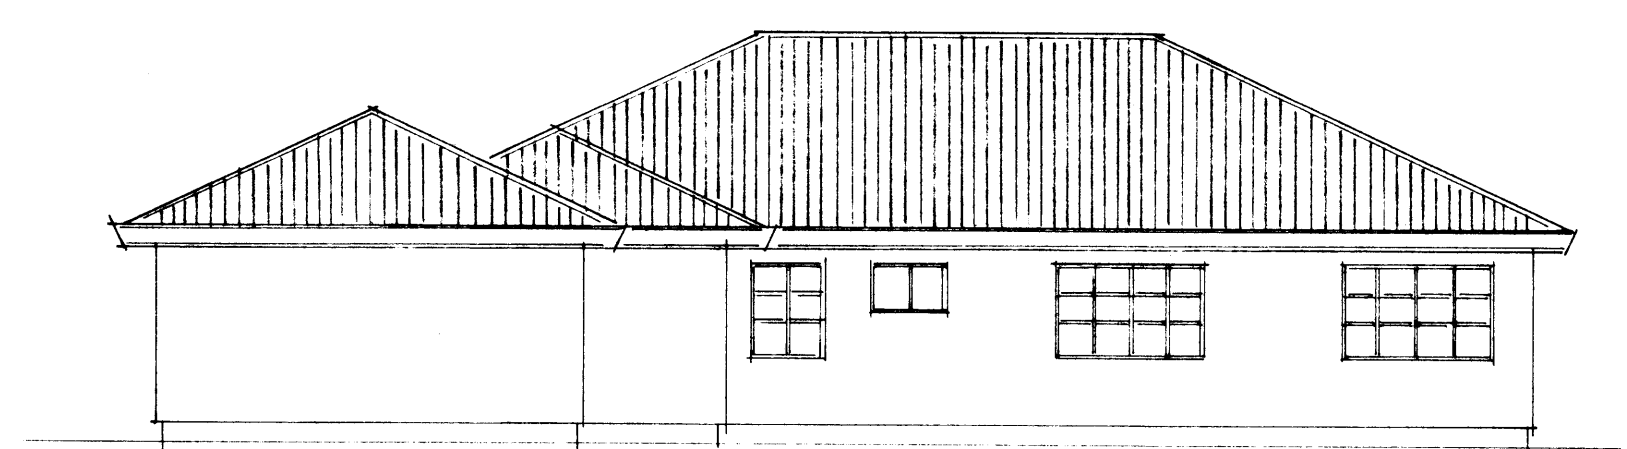

SAMÞYKKT AF BYGGINGARFULLTRÚA

11-04-90

BYGGINGARFULLTRÚINN Í VESTMANNNAEYJUM

Vally Proffmann

SAMÞYKKT AF BYGGINGARFULLTRÚA

06.04.2001

[Signature]
BYGGINGARFULLTRÚINN Í VESTMANNNAEYJUM

VESTUR

SUDUR

AUSTUR

NORBUR

HEIÐARVEGUR 49					
				VIÐBYGGING, BILGEYMSLA ÚTLIT.	
BR.	DAG.	BREYTING			
TEIKNISTOFA SIGURJÓN PÁLSSON TÆKNIFR. FOLDAHRAUNI 37 E 900 VESTM. EYJUM - SÍMI 98-2002			VESTM. EYJAR B. AÐILS TEIKN. <i>S.P.</i> ATH.	REIKN. KVARDI 1:100 VERK	BL. NR. BR. 1
			SAMP.		